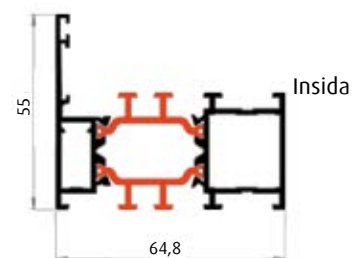

Bredd	Höjd
10800	2500

Halle Thermo Fasta partier

Alla angivna mått är max.mått. Minsta höjd på samtliga är 500 mm.

Fast 1-del

Bredd	Höjd
1800	2500

Fast 2-del

Bredd	Höjd
3600	2500

Fast 3-del

Bredd	Höjd
5400	2500

Fast 4-del

Bredd	Höjd
6400	2500

Fast med vädringslucka

Bredd	Höjd
1200	2500

Sidohängd dörr

Bredd	Höjd
1200	2500

Förslag på formatskurna partier

Formatskuret

Bredd	Höjd
4000	2000

Minsta höjd 180 mm

Vid bredder över 2500 mm tillverkas partiet med glasdelande stående mittpost

2-spårs resp. 3-spårsprofil för skjutbart system Köldbryggebrytning markerat med rött. Utsida, fri för dränering. Max. golvförsänkning av profil 38 mm.