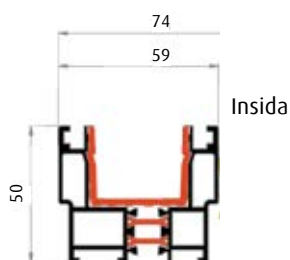

Bredd	Höjd
10800	2500

Halle Thermo Fasta partier

Alla angivna mått är max.mått. Minsta höjd på samtliga är 500 mm.

Fast 1-del

Bredd	Höjd
1800	2500

Fast 2-del

Bredd	Höjd
3600	2500

Fast 3-del

Bredd	Höjd
5400	2500

Fast 4-del

Bredd	Höjd
6400	2500

Fast med vädringslucka

Bredd	Höjd
1200	2500

Sidohängd dörr

Bredd	Höjd
1200	2500

Förslag på formatskurna partier

Formatskuret

Bredd	Höjd
4000	2000

Minsta höjd 180 mm

Vid bredder över 2500 mm tillverkas partiet med glasdelande stående mittpost

2-spårs resp. 3-spårsprofil för skjutbart system Köldbryggebrytning markerat med rött. Utsida, fri för dränering. Max. golvförsänkning av profil 38 mm.