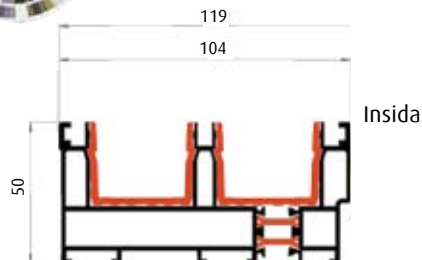

Bredd	Höjd
10800	2500

Halle Thermo Fasta partier

Alla angivna mått är max.mått. Minsta höjd på samtliga är 500 mm.

Fast 1-del

Bredd	Höjd
1800	2500

Fast 2-del

Bredd	Höjd
3600	2500

Fast 3-del

Bredd	Höjd
5400	2500

Fast 4-del

Bredd	Höjd
6400	2500

Fast med vädringslucka

Bredd	Höjd
1200	2500

Sidohängd dörr

Bredd	Höjd
1200	2500

Förslag på formatskurna partier

Formatskuret

Bredd	Höjd
4000	2000

Minsta höjd 180 mm

Vid bredder över 2500 mm tillverkas partiet med glasdelande stående mittpost

2-spårs resp. 3-spårsprofil för skjutbart system Köldbryggebrytning markerat med rött. Utsida, fri för dränering. Max. golvförsänkning av profil 38 mm.