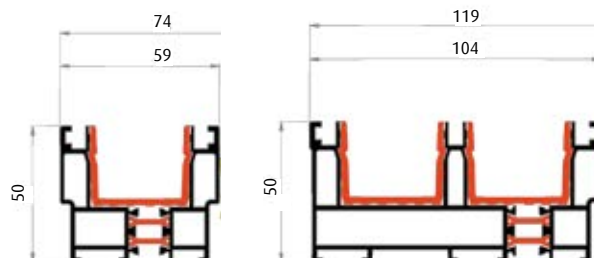

Hakregellås med infälld snäppfunktion på insidan, placerat på den yttersta luckan.

Färgmatcha Halle Thermo-profilerna med ditt hus. Välj och vraka bland hundratals färger!

Vitt som standard. RAL-färger som tillval. Pris: + 10%

3+3 delat skjutbart fönster

WZSLVSF6X

3+3-delat skjutparti dörrhöjd

WZSLVSD6X

Bredd mm	Fönsterhöjd		Dörrhöjd	
	-1400	1401-1800	1801-2200	2201-2500
-4200	40 983	45 555	50 125	53 555
4201-4400	41 770	46 427	51 085	54 207
4401-4600	42 555	47 300	52 044	55 601
4601-4800	43 342	48 172	53 002	56 625
4801-5000	44 129	49 044	53 961	57 648
5001-5200	44 920	49 918	54 920	58 672
5201-5400	45 702	50 790	55 880	59 695
5401-5600	46 489	51 663	56 838	60 719
5601-5800	47 276	52 535	57 797	61 742
5801-6000	48 061	53 409	58 755	62 765
6001-6200	48 848	54 281	59 714	63 789
6201-6400	49 635	55 154	60 672	64 813
6401-6600	50 421	56 027	61 632	65 836
6601-6800	51 207	56 899	62 591	66 859
6801-7000	51 994	57 772	63 550	67 882
7001-7200	52 780	58 644	64 508	68 907
7201-7400	53 567	59 518	65 467	69 930
7401-7600	54 354	60 390	66 427	70 953
7401-7800	55 139	61 263	67 385	71 976
7801-8000	55 926	62 135	68 344	73 001
8001-8200	56 713	63 007	69 303	69 904
8201-8400	57 500	63 880	70 261	75 047
8401-8600	58 286	64 753	71 220	76 070
8601-8800	59 073	65 626	72 180	77 095
8801-9000	59 859	66 498	73 138	78 118

Bredd	Höjd
10800	2500

Max.mått. Minsta höjd är 500 mm.

2-spårs resp. 3-spårsprofil för skjutbart system. Köldbryggebrytning markerat med rött. Utsida, fri för dränering. Max. golvförsänkning av profil 38 mm.

För breddmått över 9000 mm kontakta kundtjänst. (Max. 10800 mm)