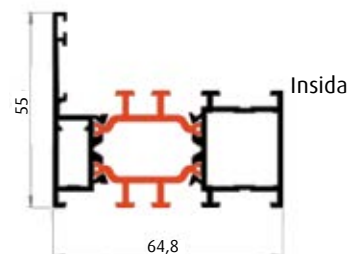

WZEFF2X

2-delat fast dörrparti

WZEF2X

Bredd mm	Fönsterhöjd		Dörrhöjd	
	-1400	1401-1800	1801-2200	2201-2500
-1600	10 105	11 410	12 714	13 694
1601-1800	10 576	11 967	13 358	14 401
1801-2000	11 047	12 525	14 001	15 109
2001-2200	11 518	13 081	14 645	15 817
2201-2400	11 989	13 639	15 288	16 525
2401-2600	12 460	14 195	15 931	17 233
2601-2800	12 931	14 752	16 575	17 941
2801-3000	13 400	15 310	17 217	18 648
3001-3200	13 872	15 866	17 860	19 356
3201-3400	14 343	16 424	18 504	20 064
3401-3600	14 814	16 981	19 147	20 772

Bredd	Höjd
3600	2500

Max.mått. Minsta höjd är 500 mm.

Färgmatcha Halle Thermo-profilerna med ditt hus. Välj och vraka bland hundratals färger!

Vitt som standard.

RAL-färger som tillval. Pris: + 10%

3-delat fast fönsterparti

WZEFF3X

3-delat fast dörrparti

WZEF3X

Bredd mm	Fönsterhöjd		Dörrhöjd	
	-1400	1401-1800	1801-2200	2201-2500
-2400	13 909	15 835	17 759	19 202
2401-2600	14 379	16 389	18 401	19 909
2601-2800	14 848	16 946	19 043	20 615
2801-3000	15 318	17 502	19 685	21 322
3001-3200	15 788	18 058	20 327	22 028
3201-3400	16 258	18 613	20 969	22 736
3401-3600	16 727	19 169	21 611	23 443
3601-3800	17 197	19 725	22 252	24 149
3801-4000	17 667	20 280	22 895	24 856
4001-4200	18 136	20 836	23 536	25 562
4201-4400	18 606	21 392	24 179	26 269
4401-4600	19 076	21 949	24 820	26 975
4601-4800	19 545	22 503	25 463	27 682
4801-5000	20 015	23 060	26 104	28 388
5001-5200	20 485	23 616	26 747	29 095
5201-5400	20 954	24 172	27 388	29 801

Bredd	Höjd
5400	2500

Max.mått. Minsta höjd är 500 mm.

Funktion för fasta system

Levereras i hela ramar som först monteras på plats, sedan lyfts isolerrutor in och kläms fast med hjälp av glasningslister av aluminium. Köldbryggebrytning markerat med rött.