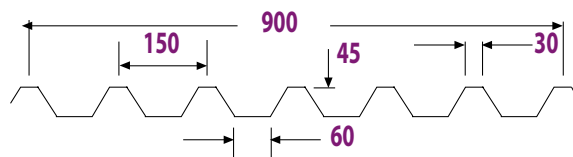

P 1 mellan   LSSR4   **239,00**   per lpm 450 gr