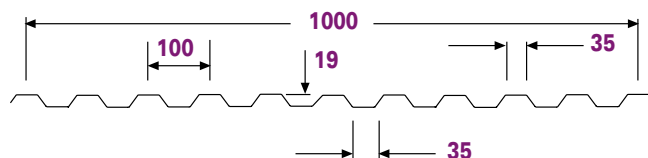

Halle Lux - Ljusinsläpp Pris per löpmeter

CE-märkt enligt SS-EN 1013:2012.

Standardprofiler enligt nedan, är tillverkade med brandhämmande polyester och Extra UV-skyddsfilm på båda sidor.

Lindab LLP 20

LSCC4

273,00 per lpm 450 gr