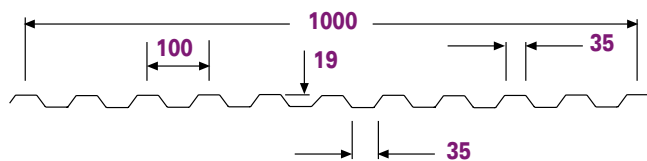

CE Halle Lux -Ljusinsläpp Pris per löpmeter

Ce -märkt enligt SS-EN 1013:2012.

Standardprofiler enligt nedan, är tillverkade med brandhämmande polyester och Extra UV-skyddsfilm på båda sidor.

Lindab LLP 20   LSCC9   **522,00**   per lpm 900 gr

Halle Lux 45 DSX   LSTY9   **522,00**   per lpm 900 gr