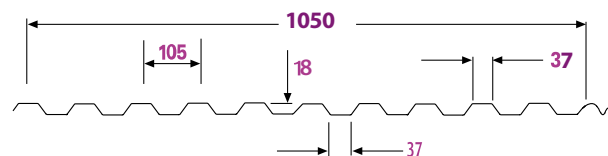

Plannja 20 - 105

LSPC4

273,00 per lpm 450 gr