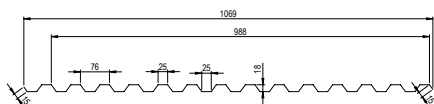

Halle Takplast - Polysol skivor/kompletta tak

Halle Polysol - skivor

Fullbredd 1070, täckbredd 988
Skivlängder 2500-5000 mm.

Opal

Klar

Rökfärgad

Profil

Längd	2500	3000	3500	4000	4500	5000	
Pris	304	366	424	485	546	607	
Art nr	FCPO250	FCPO300	FCPO350	FCPO400	FCPO450	FCPO500	
Pris	349	421	491	561	630	700	
Art nr	FCPK250	FCPK300	FCPK350	FCPK400	FCPK450	FCPK500	
Pris	349	421	491	561	630	700	
Art nr	FCPR250	FCPR300	FCPR350	FCPR400	FCPR450	FCPR500	

Halle Polysol - Kompletta tak opal

Kompletta med skivor, träskruv och tätband.

Polykarbonatskivor.

35 mm självborrande skruv
med 19 mm bricka.

Tätband till fram- och bakkant.

Färg: Opal

TZPS O 2 B
:
:
:
12 G

St	Bredd	2500 B	3000 C	3500 D	4000 E	4500 F	5000 G
2	1976	821	946	1 070	1 196	1 324	1 449
3	2964	1 169	1 357	1 667	1 858	2 709	2 237
4	3952	1 513	1 894	2 139	2 393	2 646	2 899
5	4940	1 990	2 304	2 612	2 928	3 370	3 687
6	5928	2 334	2 715	3 209	3 591	3 969	4 348
7	6916	2 682	3 252	3 681	4 125	4 694	5 136
8	7904	3 030	3 661	4 152	4 787	5 291	5 797
9	8892	3 376	4 072	4 625	5 321	6 143	6 587
10	9880	3 851	4 482	5 222	5 855	6 615	7 248
11	10868	4 197	5 019	5 694	6 516	7 213	8 036
12	11856	4 543	5 430	6 294	7 054	7 939	8 697

Halle Polysol - Kompletta tak klar & rökfärgad

Kompletta med skivor, träskruv och tätband.

Polykarbonatskivor.

35 mm självborrande skruv
med 19 mm bricka.

Tätband till fram- och bakkant.

Färg: Klar

Rökfärgad

TZPS K 2 B
R 3 C
:
:
:
12 G

St	Bredd	2500 B	3000 C	3500 D	4000 E	4500 F	5000 G
2	1976	918	1 067	1 212	1 357	1 501	1 648
3	2964	1 313	1 539	1 882	2 099	2 318	2 536
4	3952	1 709	2 134	2 424	2 713	3 006	3 042
5	4940	2 231	2 603	2 966	3 328	3 819	4 184
6	5928	2 627	3 073	3 637	4 072	4 507	4 942
7	6916	3 021	3 670	4 179	4 687	5 196	5 828
8	7904	3 418	4 142	4 721	5 430	6 010	6 591
9	8892	3 942	4 610	5 393	6 046	6 824	7 478
10	9880	4 304	5 081	5 931	6 658	7 512	8 237
11	10868	4 731	5 678	6 475	7 403	8 200	9 000
12	11856	5 127	6 149	7 146	8 016	9 015	9 885

Tillbehör

Träskruv

35 mm, självborrande
med 19 mm bricka

Grå med vinge
Brun med vinge

Pris	75-pack	Art nr	Pris	30 st 75-pack	Art nr
104		T30260	2 899		T30780
104		T30250	2 899		T30790