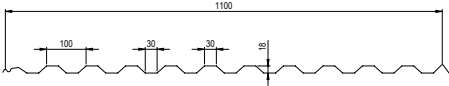

Halle Takplast - Glafiberarmerade skivor/kompletta tak

Halle Plattan - skivor

Fullbredd 1140, täckbredd 1100
Skivlängder 2000-6000 mm.

Opal

Transparent

Profil

Längd	2000	2500	3000	3500	4000	4500	5000	5500	6000
Pris	291	363	436	507	581	654	725	799	870
Art nr	KGO200	KGO250	KGO300	KGO350	KGO400	KGO450	KGO500	KGO550	KGO600
Pris	291	363	436	507	581	654	725	799	870
Art nr	KGK200	KGK250	KGK300	KGK350	KGK400	KGK450	KGK500	KGK550	KGK600