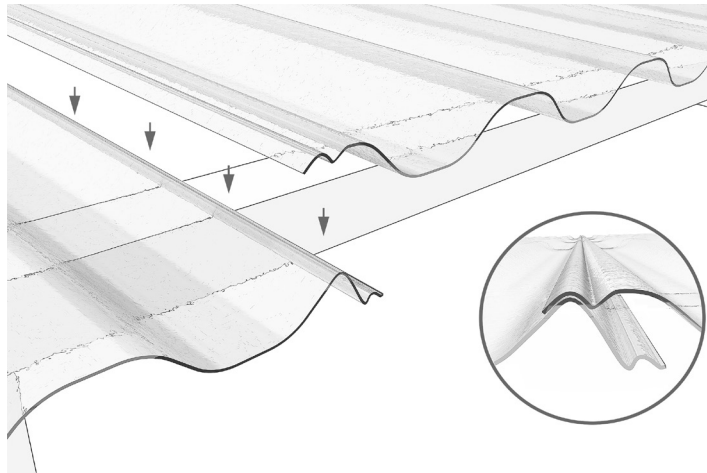

Sverigeplattan

Extra Tillbehör / accessories

1.

UV-Skydd - Ta ej bort detta!
UV protection - Do not remove this!

2.

Max 800 mm.

ca 5-6°, 10 cm/M

3.

4.

5.

6.

x 8-10 / m².

7.