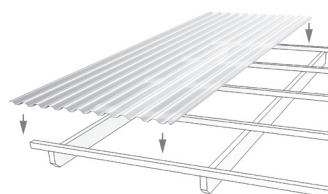

Sverigeplattan

Extra Tillbehör / accessories

1.

UV-Skydd - Ta ej bort detta!
UV protection - Do not remove this!

2.

Max 800 mm.

ca 5-6°, 10 cm/M

3.

4.

5.

6.

x 8-10 / m².

7.