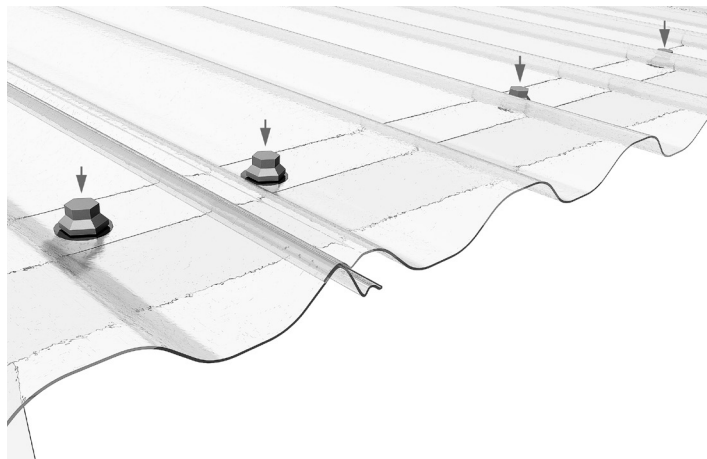

Sverigeplattan

Extra Tillbehör / accessories

1.

UV-Skydd - Ta ej bort detta!
UV protection - Do not remove this!

2.

Max 800 mm.

ca 5-6°, 10 cm/M

3.

4.

5.

6.

x 8-10 / m².

7.