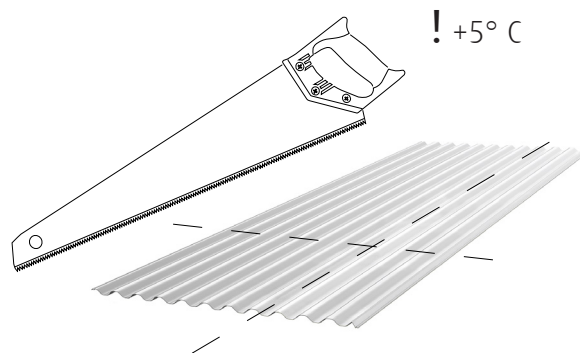

Sverigeplattan

Extra Tillbehör / accessories

1.

UV-Skydd - Ta ej bort detta!
UV protection - Do not remove this!

2.

Max 800 mm.

ca 5-6°, 10 cm/M

3.

4.

5.

6.

x 8-10 / m².

7.