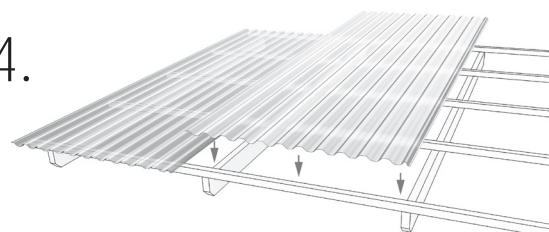

Sverigeplattan

Extra Tillbehör / accessories

1.

UV-Skydd - Ta ej bort detta!
UV protection - Do not remove this!

2.

Max 800 mm.

ca 5-6°, 10 cm/M

3.

4.

5.

6.

x 8-10 / m².

7.