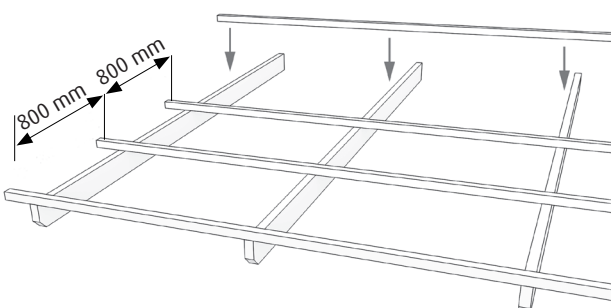

Sverigeplattan

Extra Tillbehör / accessories

1.

UV-Skydd - Ta ej bort detta!
UV protection - Do not remove this!

2.

Max 800 mm.

ca 5-6°, 10 cm/M

3.

4.

5.

6.

x 8-10 / m².

7.