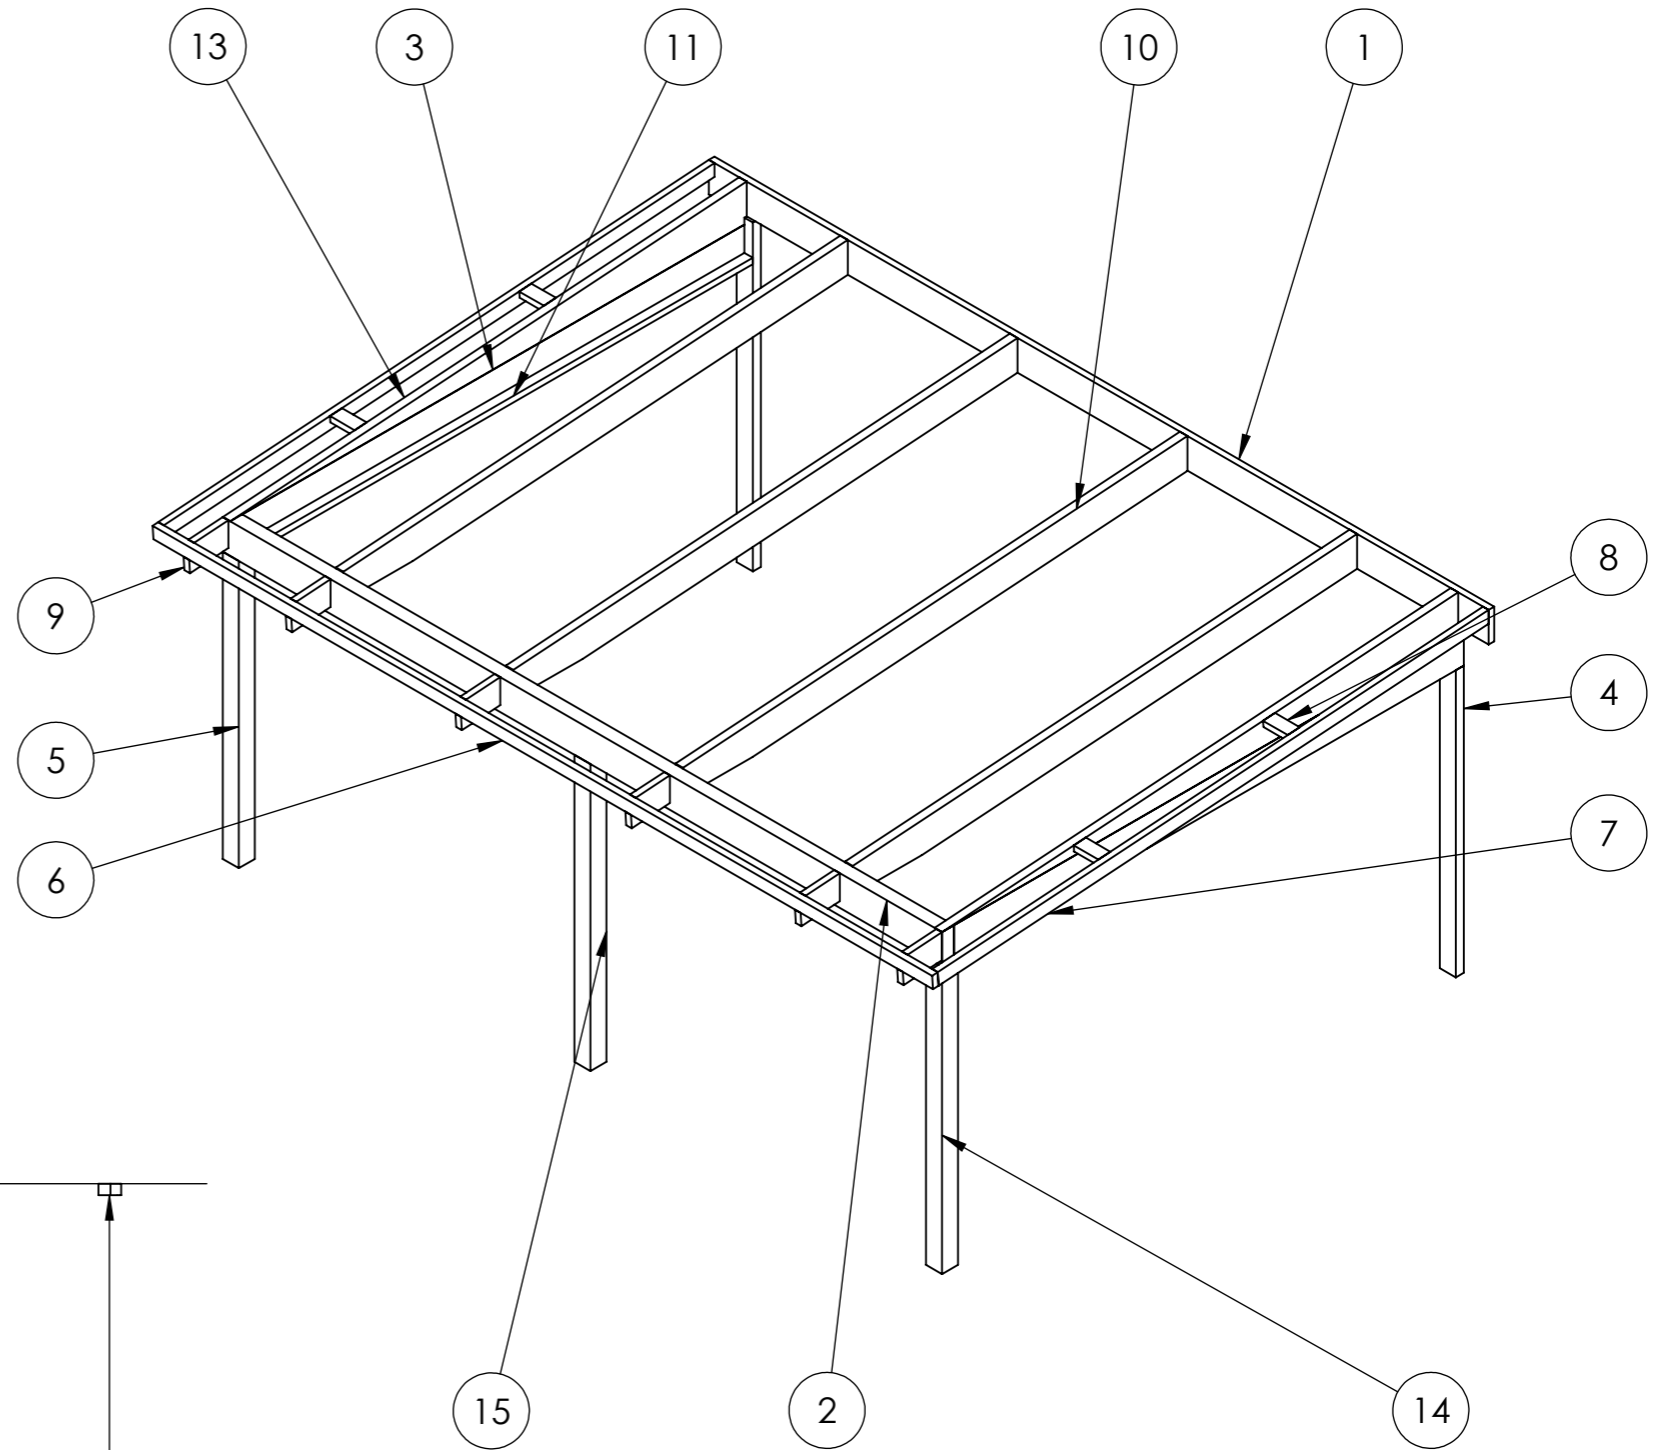

Nr.	Antal	Beskrivning	Kategori	Längd
1	1	225x42	Väggbalk	5832
2	1	225x90	Frontbalk	5380
3	2	225x56	Sidobalk	3815
4	2	60x120	Väggpelare	2260
5	1	120x120	Hörnpelare Vänster	2032
6	1	90x42	Takfotbalk	5832
7	2	90x42	Gavelbalk	4130
8	4	90x42	Gavelstöd	184
9	6	180x42	Taktass	300
10	4	225x56	Takbalk	3795
11	2	90x42	Breddsats Sida	3725
12	2	90x42	Breddsats Front	2510
13	2	270x56	Täckt Sida 1	3905
14	1	120x120	Hörnpelare Höger	2032
15	1	120x120	Mittpelare	2032

This drawing must not be copied, transmitted or disclosed to any third party.

<h1>HALLE</h1> 	Återförsäljare	
	Offertnr. 8386	CAD-ritare Oskar Hartman
	Ordernr. 114455	Beredare Halle System
	Material Limträ	Datum 2026-01-07
	Scale 1:50	Projekt Lummervägen #22432
	Sheet 1/17	