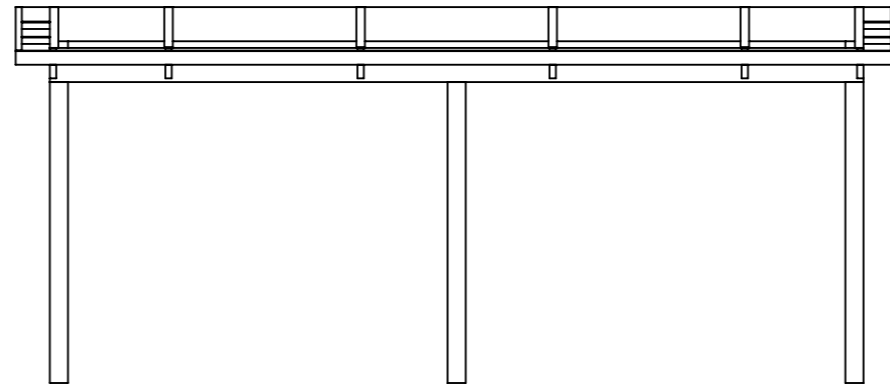

Nr.	Antal	Beskrivning	Kategori	Längd
1	1	225x42	Väggbalk	5832
2	1	225x90	Frontbalk	5380
3	2	225x56	Sidobalk	3815
4	2	60x120	Väggpelare	2260
5	1	120x120	Hörnpelare Vänster	2032
6	1	90x42	Takfotbalk	5832
7	2	90x42	Gavelbalk	4130
8	4	90x42	Gavelstöd	184
9	6	180x42	Taktass	300
10	4	225x56	Takbalk	3795
11	2	90x42	Breddsats Sida	3725
12	2	90x42	Breddsats Front	2510
13	2	270x56	Täckt Sida 1	3905
14	1	120x120	Hörnpelare Höger	2032
15	1	120x120	Mittpelare	2032

This drawing must not be copied, transmitted or disclosed to any third party.

<h1>HALLE</h1> 	Återförsäljare	
	Offertnr. 8386	CAD-ritare Oskar Hartman
	Ordernr. 114455	Beredare Halle System
	Material Limträ	Datum 2026-01-07
	Scale 1:50	Projekt Lummervägen #22432
	Sheet 1/17	