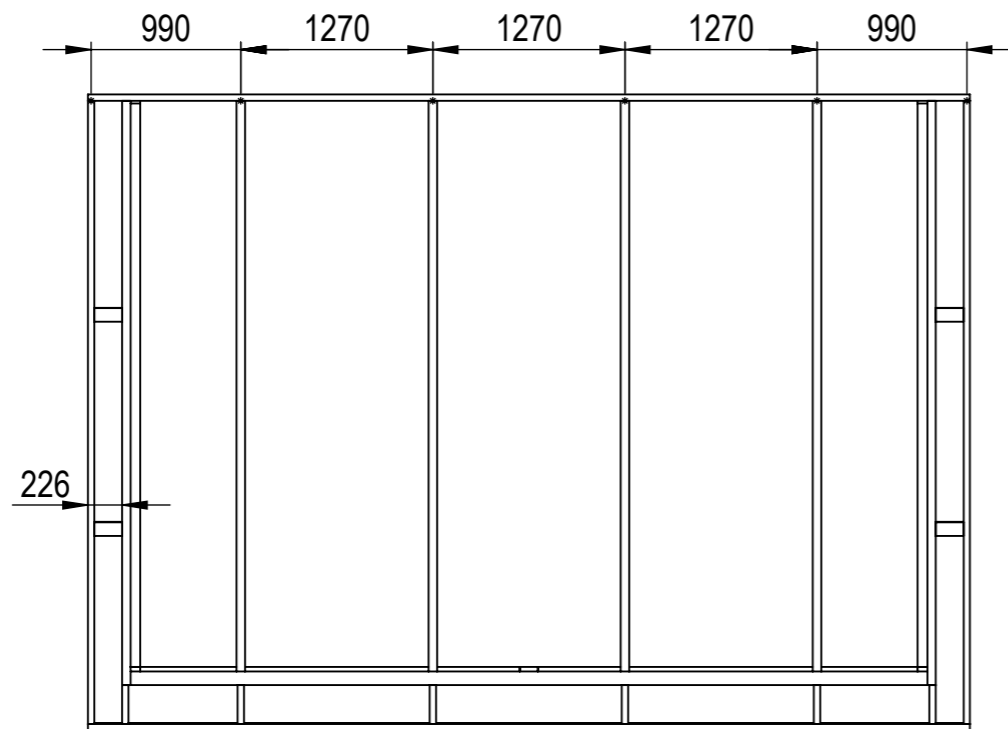

Nr.	Antal	Beskrivning	Kategori	Längd
1	1	225x42	Väggbalk	5832
2	1	225x90	Frontbalk	5380
3	2	225x56	Sidobalk	3815
4	2	60x120	Väggpelare	2260
5	1	120x120	Hörnpelare Vänster	2032
6	1	90x42	Takfotbalk	5832
7	2	90x42	Gavelbalk	4130
8	4	90x42	Gavelstöd	184
9	6	180x42	Taktass	300
10	4	225x56	Takbalk	3795
11	2	90x42	Breddsats Sida	3725
12	2	90x42	Breddsats Front	2510
13	2	270x56	Täckt Sida 1	3905
14	1	120x120	Hörnpelare Höger	2032
15	1	120x120	Mittpelare	2032

This drawing must not be copied, transmitted or disclosed to any third party.

<h1>HALLE</h1> 	Återförsäljare	
	Offertnr. 8386	CAD-ritare Oskar Hartman
	Ordernr. 114455	Beredare Halle System
	Material Limträ	Datum 2026-01-07
	Scale 1:50	Projekt Lummervägen #22432
	Sheet 1/17	