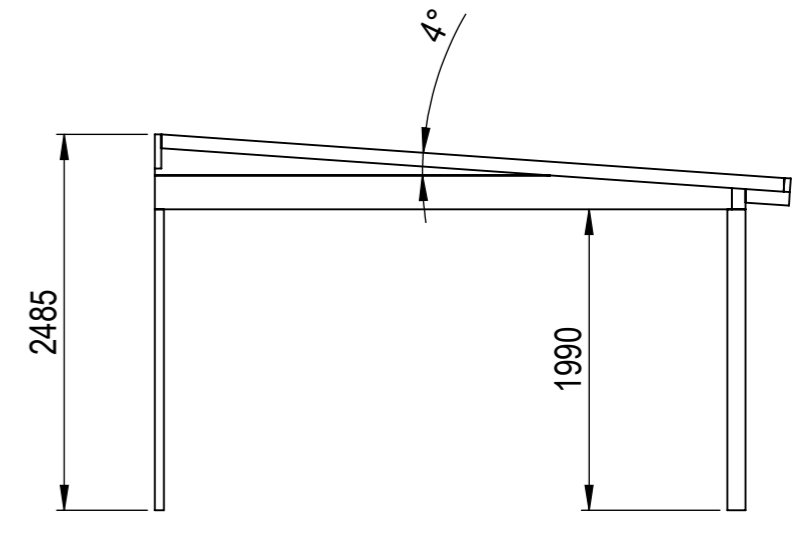

Nr.	Antal	Beskrivning	Kategori	Längd
1	1	225x42	Väggbalk	5832
2	1	225x90	Frontbalk	5380
3	2	225x56	Sidobalk	3815
4	2	60x120	Väggpelare	2260
5	1	120x120	Hörnpelare Vänster	2032
6	1	90x42	Takfotbalk	5832
7	2	90x42	Gavelbalk	4130
8	4	90x42	Gavelstöd	184
9	6	180x42	Taktass	300
10	4	225x56	Takbalk	3795
11	2	90x42	Breddsats Sida	3725
12	2	90x42	Breddsats Front	2510
13	2	270x56	Täckt Sida 1	3905
14	1	120x120	Hörnpelare Höger	2032
15	1	120x120	Mittpelare	2032

This drawing must not be copied, transmitted or disclosed to any third party.

<h1>HALLE</h1> 	Återförsäljare	
	Offertnr. 8386	CAD-ritare Oskar Hartman
	Ordernr. 114455	Beredare Halle System
	Material Limträ	Datum 2026-01-07
	Scale 1:50	Projekt Lummervägen #22432
	Sheet 1/17	