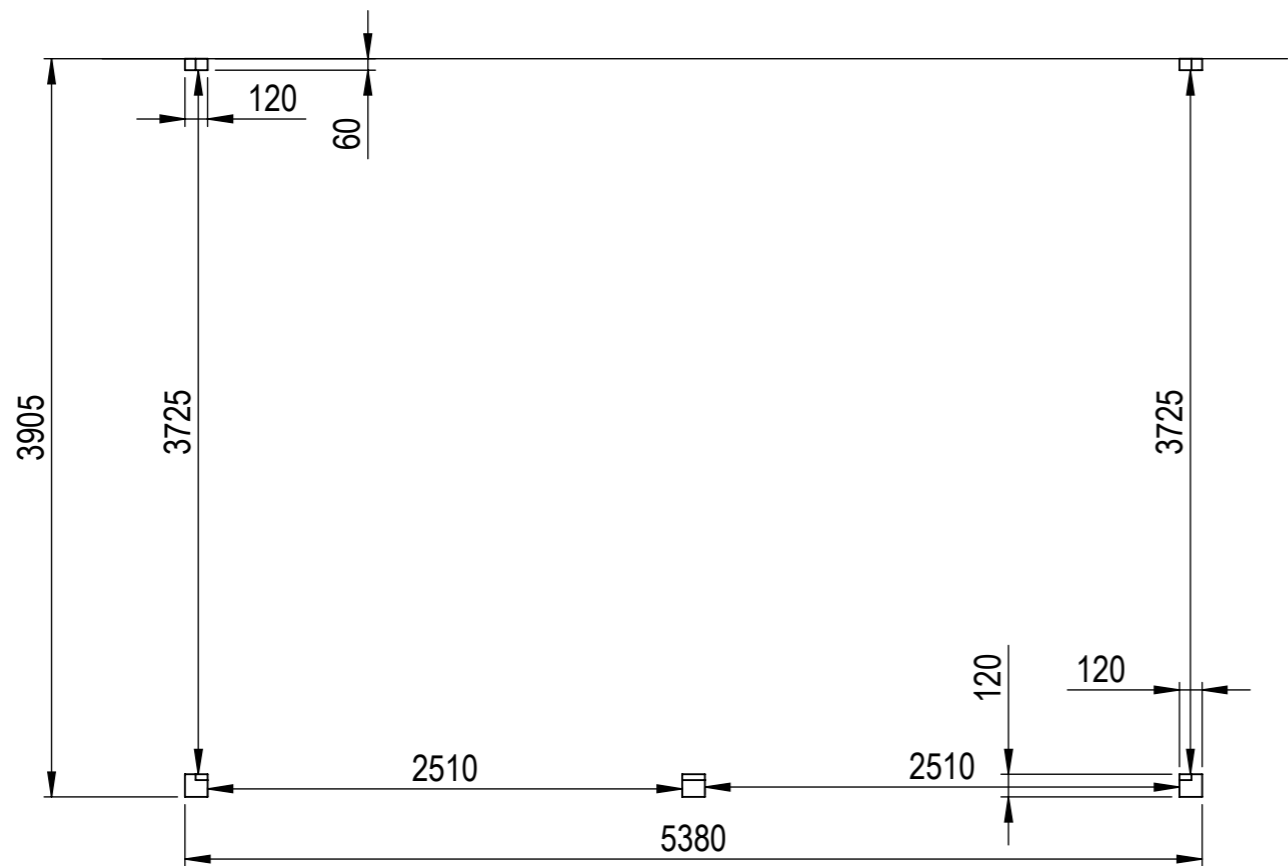

Nr.	Antal	Beskrivning	Kategori	Längd
1	1	225x42	Väggbalk	5832
2	1	225x90	Frontbalk	5380
3	2	225x56	Sidobalk	3815
4	2	60x120	Väggpelare	2260
5	1	120x120	Hörnpelare Vänster	2032
6	1	90x42	Takfotbalk	5832
7	2	90x42	Gavelbalk	4130
8	4	90x42	Gavelstöd	184
9	6	180x42	Taktass	300
10	4	225x56	Takbalk	3795
11	2	90x42	Breddsats Sida	3725
12	2	90x42	Breddsats Front	2510
13	2	270x56	Täckt Sida 1	3905
14	1	120x120	Hörnpelare Höger	2032
15	1	120x120	Mittpelare	2032