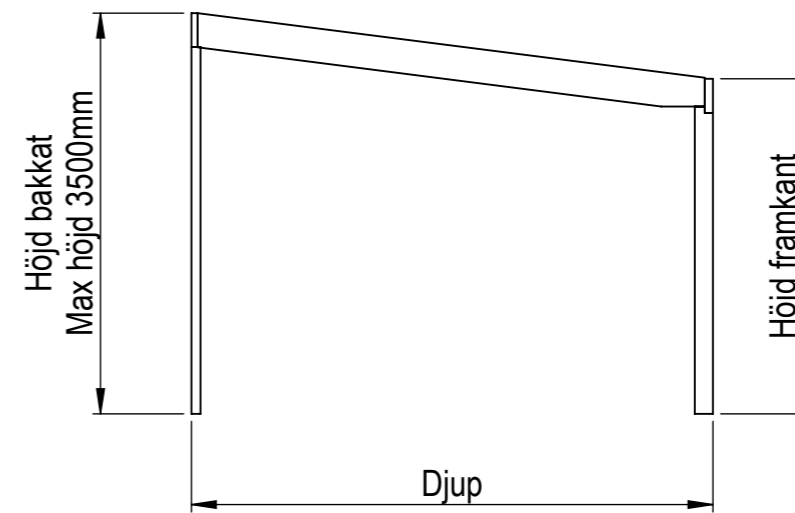

Nr.	Antal	Beskrivning	Kategori
1	1	225x42	Väggbalk
2	1	225x56	Frontbalk
3	2	60x120	Väggpelare
4	3	120x120	Hömpelare
5	2	90x42	Breddsats
6	9	225x56	Takbalk

This drawing must not be copied, transmitted or disclosed to any third party.

 A3	Material	
	Offertnr.	Färg
	Ordernr.	Beredare
	Weight	Datum 2018
	Scale 1:50	Description
Sheet		

* Ett fack kan bli avvikande beroende på talbredd

This drawing must not be copied, transmitted or disclosed to any third party.

	Material	
	Offertnr.	Färg
	Ordernr.	Beredare
	Weight	Datum 2018
 A3	Scale 1:50	Description
	Sheet 2/16	