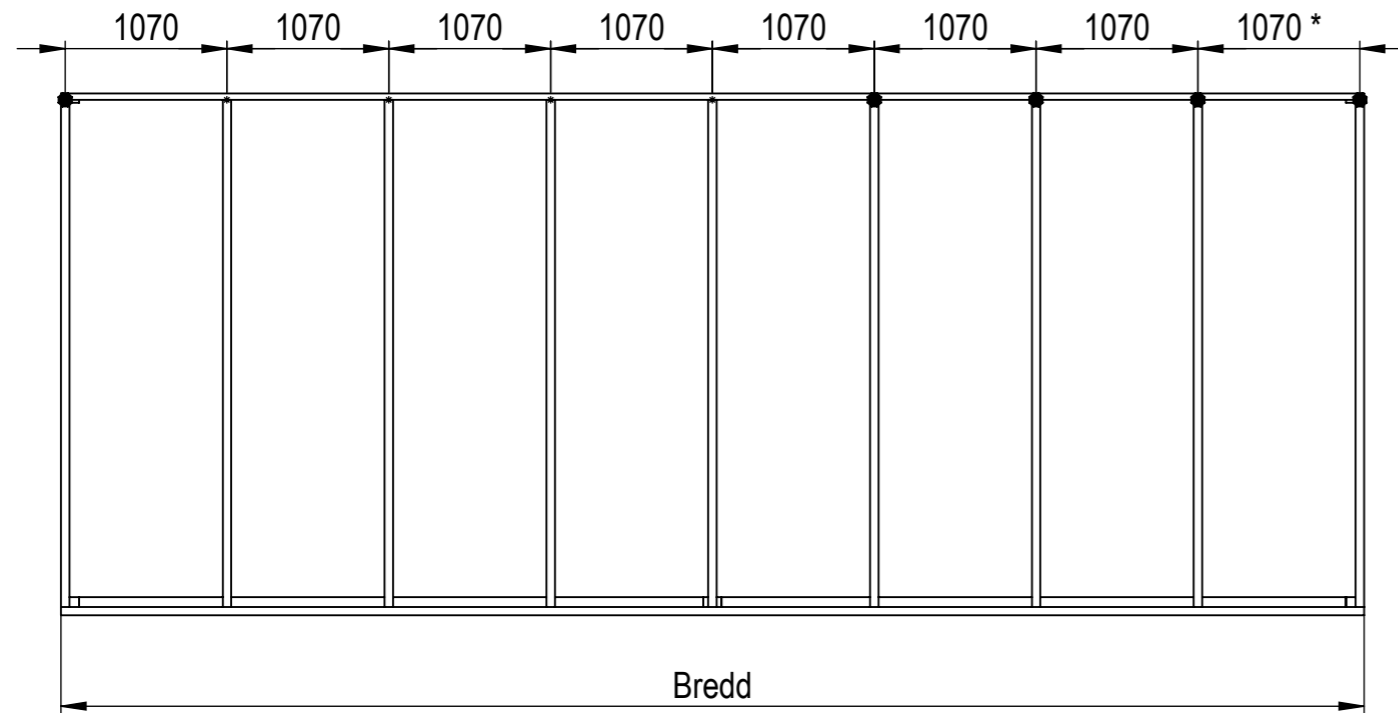

Nr.	Antal	Beskrivning	Kategori
1	1	225x42	Väggbalk
2	1	225x56	Frontbalk
3	2	60x120	Väggpelare
4	3	120x120	Hömpelare
5	2	90x42	Breddsats
6	9	225x56	Takbalk

This drawing must not be copied, transmitted or disclosed to any third party.

 A3	Material	
	Offertnr.	Färg
	Ordernr.	Beredare
	Weight	Datum 2018
	Scale 1:50	Description
Sheet		

* Ett fack kan bli avvikande beroende på talbredd

This drawing must not be copied, transmitted or disclosed to any third party.

	Material	
	Offertnr.	Färg
	Ordernr.	Beredare
	Weight	Datum 2018
 A3	Scale 1:50	Description
	Sheet 2/16	