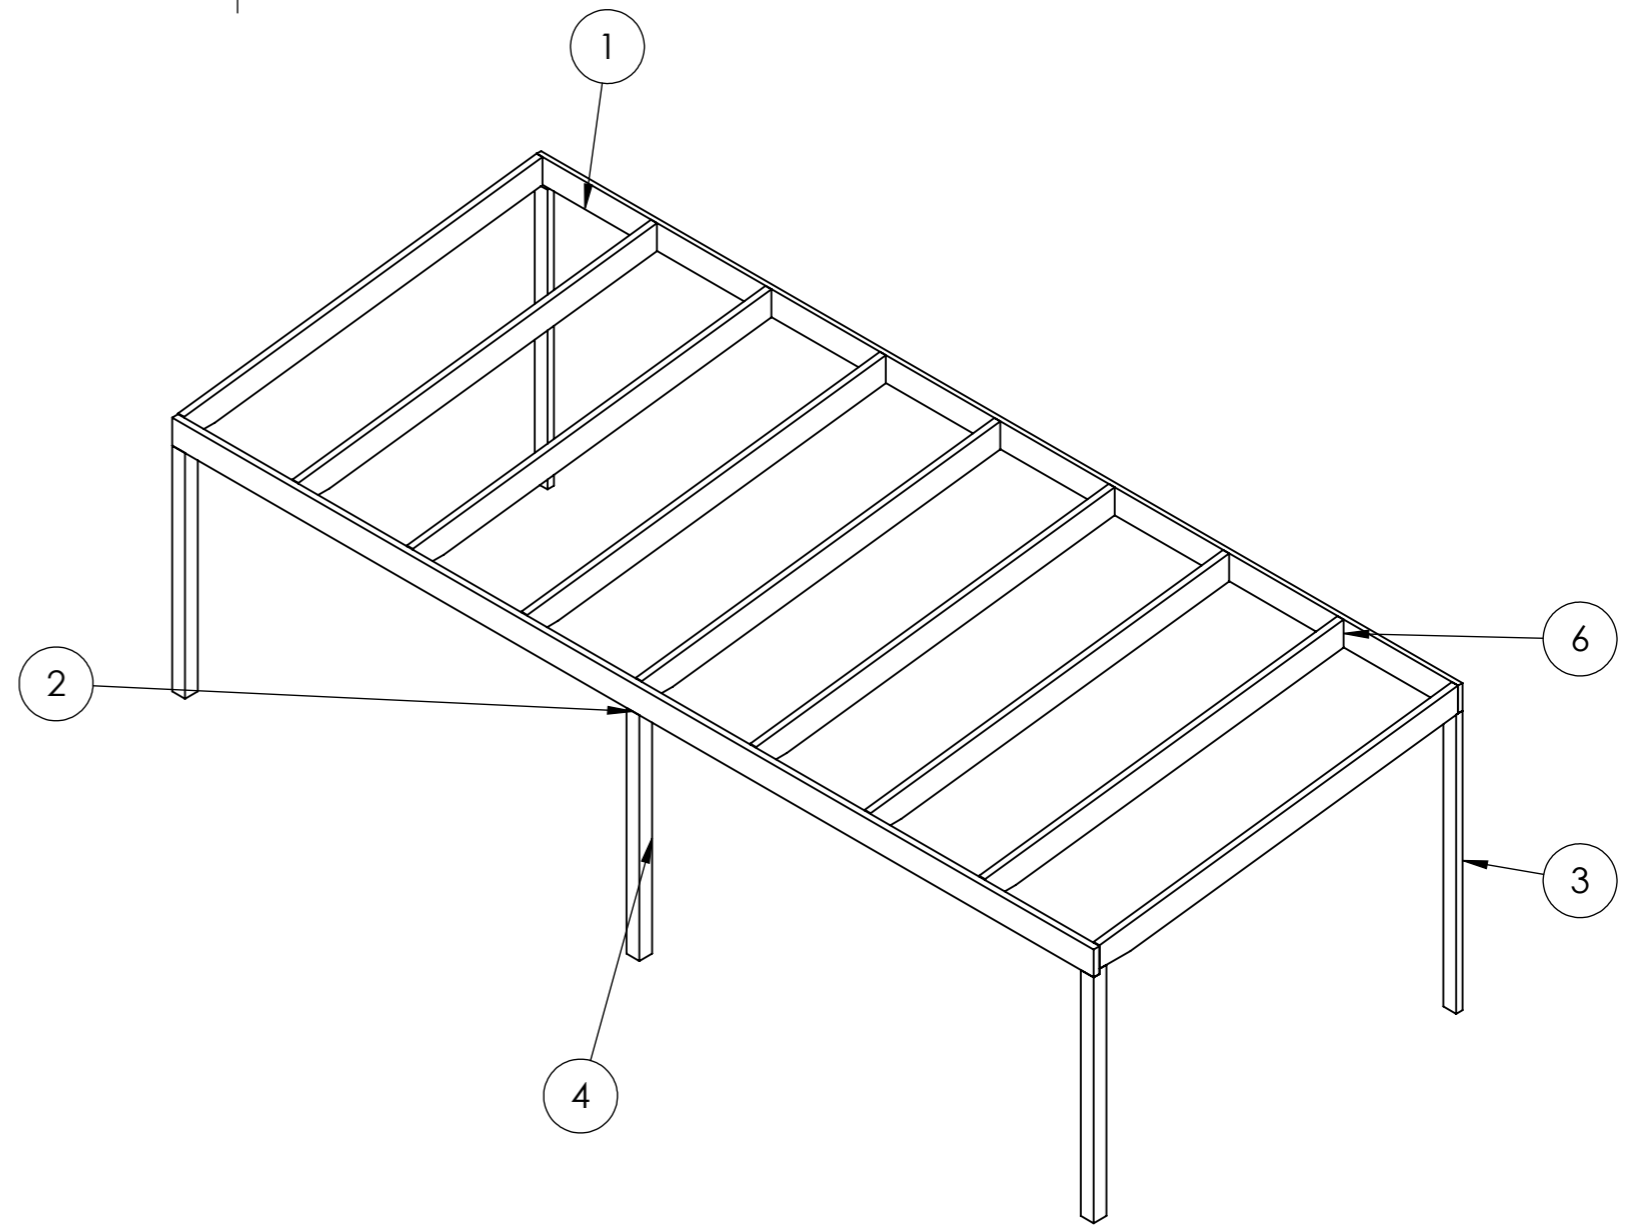

Nr.	Antal	Beskrivning	Kategori
1	1	225x42	Väggbalk
2	1	225x56	Frontbalk
3	2	60x120	Väggpelare
4	3	120x120	Hömpelare
5	2	90x42	Breddsats
6	9	225x56	Takbalk

This drawing must not be copied, transmitted or disclosed to any third party.

 A3	Material	
	Offertnr.	Färg
	Ordernr.	Beredare
	Weight	Datum 2018
	Scale 1:50	Description
Sheet		

* Ett fack kan bli avvikande beroende på talbredd

This drawing must not be copied, transmitted or disclosed to any third party.

	Material	
	Offertnr.	Färg
	Ordernr.	Beredare
	Weight	Datum 2018
 A3	Scale 1:50	Description
	Sheet 2/16	