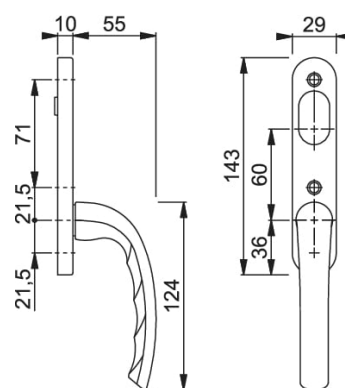

# SAPA Handtag

SAPA 2160 - Standardhandtag - Silver

Harmony Titan - borstad

Harmony Black Pearl - borstad

1710-350

0710-350

0710-U26