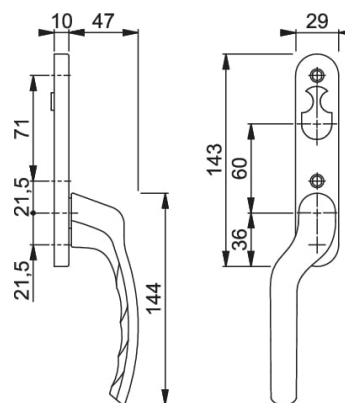

# SAPA Handtag

SAPA 2160 - Standardhandtag - Silver

Harmony Titan - borstad

Harmony Black Pearl - borstad

1710-350

0710-350

0710-U26