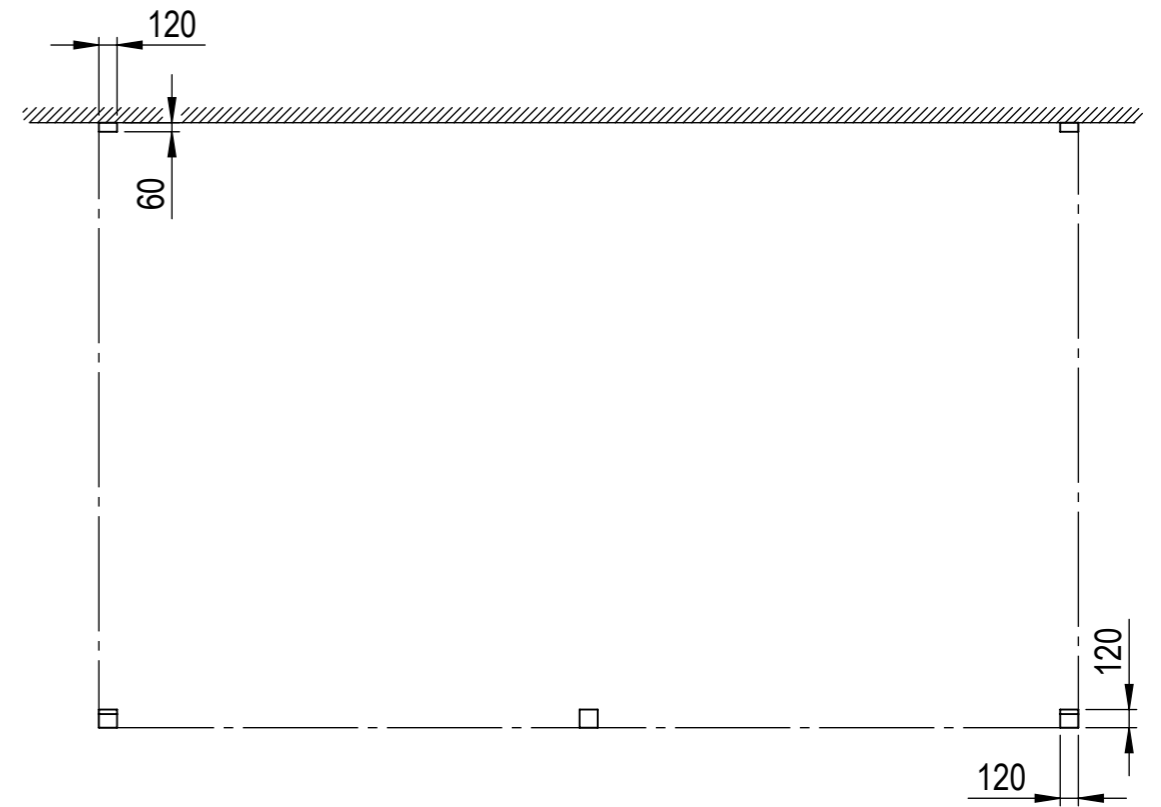

This drawing must not be copied, transmitted or disclosed to any third party.

Nr.	Kategori
1	Väggbalk
2	Frontbalk
3	Väggpelare
4	Mittpelare
5	Takbalk
6	Pelare
7	Takbalk gavel
8	(Tvärregel) endast vid korrugerad plast

A3

Scale 1:50
Sheet 1

Description
Enkel stomme