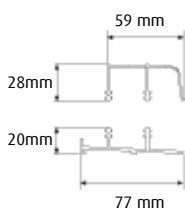

Bredd och höjd = Det uppmätta hålmåttet där partierna placeras. Partiernas storlek är anpassade efter hålmåttet.

Dörrparti, höjd 1990

MZ V H5SD2A
::
HI 4M

Bredd	Härdat float	Härdat isoler
Öppningsmått		
1495 A	3 121	5 907
1595 B	3 177	6 100
1695 C	3 232	6 292
1795 D	3 287	6 484
1895 E	3 340	6 679
1995 F	3 391	6 875
2095 G	3 444	7 069
2210 A	4 787	8 977
2310 B	4 843	9 173
2410 C	4 899	9 367
2510 D	4 952	9 561
2610 E	5 007	9 755
2710 F	5 059	9 947
2810 G	5 113	10 141
2910 H	5 167	10 253
3010 I	5 216	10 531
3110 J	5 271	10 728
2925 A	6 307	11 883
3025 B	6 363	12 076
3125 C	6 416	12 269
3225 D	6 469	12 461
3325 E	6 524	12 656
3425 F	6 577	12 848
3525 G	6 633	13 043
3625 H	6 684	13 236
3725 I	6 741	13 431
3825 J	6 792	13 624
3925 K	6 847	13 821
4025 L	6 899	14 016
4125 M	6 951	14 212

Skjutbara dörrpartier med 2 st hakregellås per parti. OBS! Monteras i fabrik och kan inte monteras i efterhand.

MZLV H5SD 2 A
:::
HI 4M

Maxyta 4,4 m²
för öppning

Maxyta 6,6 m²
för öppning

Dörrparti, höjd 1990

Bredd	Härdat float	Härdat isoler
Öppningsmätt		
1495 A	4 753	7 539
1595 B	4 809	7 732
1695 C	4 864	7 924
1795 D	4 919	8 116
1895 E	4 972	8 311
1995 F	5 023	8 507
2095 G	5 076	8 701
2210 A	6 283	10 609
2310 B	6 475	10 805
2410 C	6 531	10 999
2510 D	6 584	11 193
2610 E	6 639	11 387
2710 F	6 691	11 579
2810 G	6 745	11 773
2910 H	6 799	11 885
3010 I	6 848	12 163
3110 J	6 903	12 360
2925 A	7 939	13 515
3025 B	7 995	13 708
3125 C	8 048	13 901
3225 D	8 101	14 093
3325 E	8 156	14 288
3425 F	8 209	14 480
3525 G	8 265	14 675
3625 H	8 316	14 868
3725 I	8 373	15 063
3825 J	8 424	15 256
3925 K	8 479	15 453
4025 L	8 531	15 648
4125 M	8 583	15 844

Bredd och höjd = Det uppmätta hål-måttet där partierna placeras. Partiernas storlek är anpassade efter hål-måttet.

Dörrars/fönsters bredder kan vara olika i ett parti.

Skena övre & undre, byggbredder mot pelare.