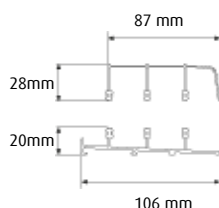

3d = 3-spår skena