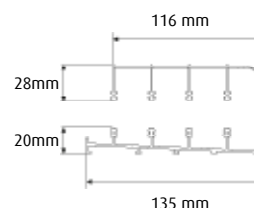

Bredd	Härdat float	Härdat isoler
Öppningsmätt		
1495 A	4 753	7 539
1595 B	4 809	7 732
1695 C	4 864	7 924
1795 D	4 919	8 116
1895 E	4 972	8 311
1995 F	5 023	8 507
2095 G	5 076	8 701
2210 A	6 283	10 609
2310 B	6 475	10 805
2410 C	6 531	10 999
2510 D	6 584	11 193
2610 E	6 639	11 387
2710 F	6 691	11 579
2810 G	6 745	11 773
2910 H	6 799	11 885
3010 I	6 848	12 163
3110 J	6 903	12 360
2925 A	7 939	13 515
3025 B	7 995	13 708
3125 C	8 048	13 901
3225 D	8 101	14 093
3325 E	8 156	14 288
3425 F	8 209	14 480
3525 G	8 265	14 675
3625 H	8 316	14 868
3725 I	8 373	15 063
3825 J	8 424	15 256
3925 K	8 479	15 453
4025 L	8 531	15 648
4125 M	8 583	15 844

Bredd och höjd = Det uppmätta hål-måttet där partierna placeras. Partiernas storlek är anpassade efter hål-måttet.

Dörrars/fönsters bredder kan vara olika i ett parti.

Skena övre & undre, byggbredder mot pelare.

2d = 2-spår skena

3d = 3-spår skena

4d = 4-spår skena

Dörrparti, höjd 1990

MZV H5FD 1 A
::
HI 4M

Bredd	Härdat float	Härdat isoler
Öppningsmätt		
745 A	1 289	2 629
845 B	1 343	2 823
945 C	1 396	3 013
1045 D	1 447	3 205
1480 A	2 541	5 213
1580 B	2 595	5 404
1680 C	2 648	5 596
1780 D	2 701	5 788
1880 E	2 748	5 976
1980 F	2 800	6 171
2080 G	2 853	6 367
2215 A	3 788	7 788
2315 B	3 839	7 980
2415 C	3 891	8 168
2515 D	3 945	8 360
2615 E	3 997	8 552
2715 F	4 049	8 741
2815 G	4 096	8 933
2915 H	4 148	9 127
3015 I	4 201	9 319
3115 J	4 253	9 513
2950 A	5 032	10 360
3050 B	5 084	10 551
3150 C	5 147	10 741
3250 D	5 189	10 935
3350 E	5 239	11 123
3450 F	5 292	11 315
3550 G	5 343	11 505
3650 H	5 393	11 697
3750 I	5 445	11 888
3850 J	5 499	12 081
3950 K	5 547	12 277
4050 L	5 600	12 469
4150 M	5 649	12 661