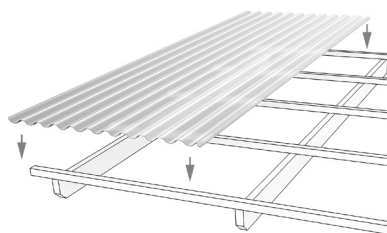

Extra Tillbehör / accessories

1.

Max 1200 mm.

ca 5-6°, 10 cm/M

2.

3.