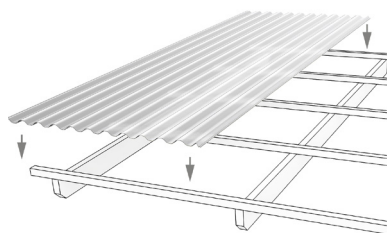

Extra Tillbehör / accessories

1.

Max 1200 mm.

ca 5-6°, 10 cm/M

2.

3.