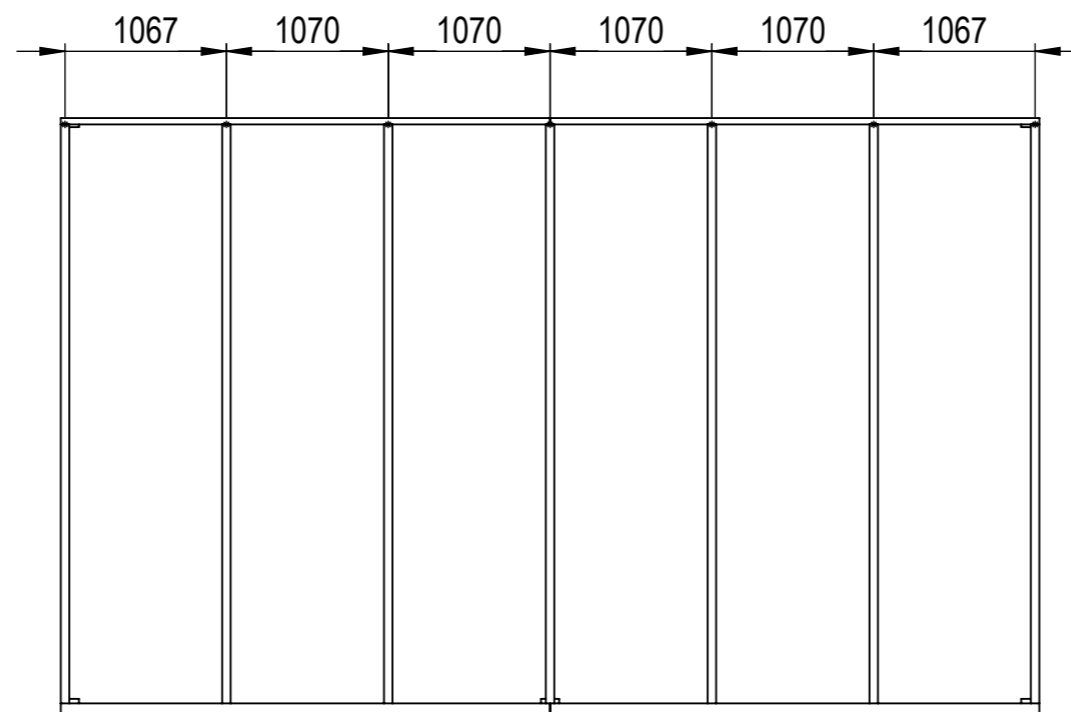

Nr.	Antal	Beskrivning	Kategori	Längd
1	2	225x90	Frontbalk	3235
2	2	42x225	Väggbalk	3235
3	2	60x120	Väggpelare	2440
4	5	56x225	Takbalk	3861.912
5	3	120x120	Pelare	2142
6	2	56x225	Takbalk gavel	3858.883

This drawing must not be copied, transmitted or disclosed to any third party.

A3

Material	
Offertnr.	Färg
Ordernr.	Beredare
Weight	Datum 2022-02-11
Scale 1:50	Description Stomme B6,5 D4
Sheet 1/8	

This drawing must not be copied, transmitted or disclosed to any third party.

A3

Material	
Offertnr.	Färg
Ordernr.	Beredare
Weight	Datum 2022-02-11
Scale 1:50	Description Stomme B6,5 D4
Sheet 2/8	