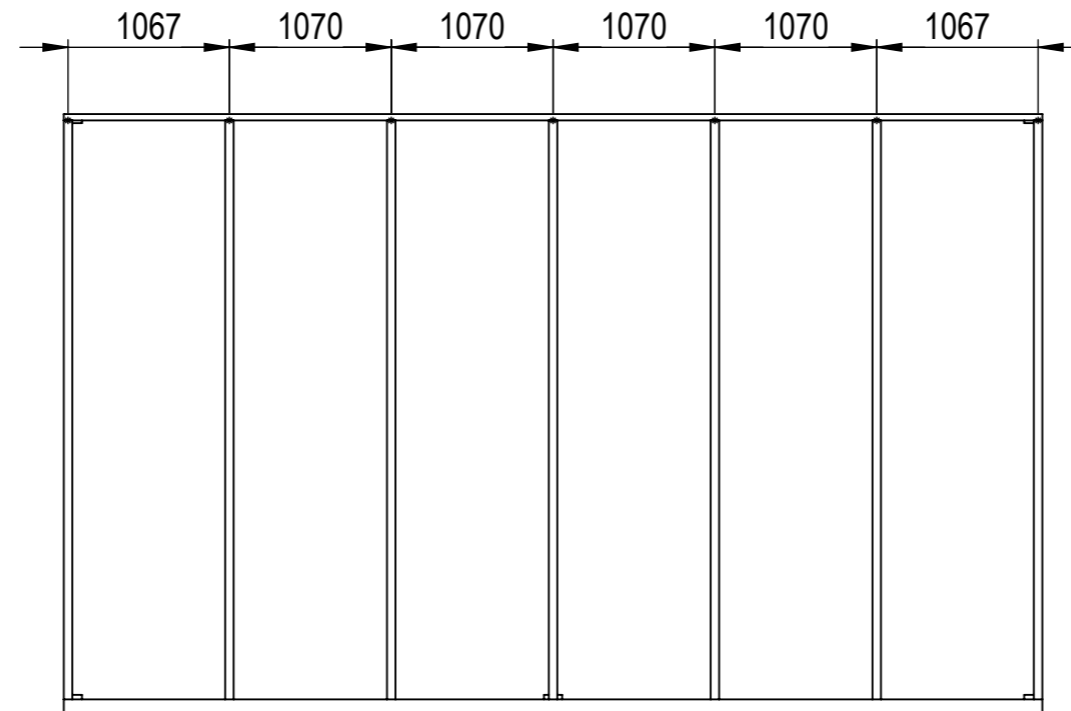

Nr.	Antal	Beskrivning	Kategori	Längd
1	1	42x225	Väggbalk	6470
2	1	225x90	Frontbalk	6470
3	2	60x120	Väggpelare	2440
4	5	56x225	Takbalk	3861.912
5	3	120x120	Pelare	2142
6	2	56x225	Takbalk gavel	3858.883

This drawing must not be copied, transmitted or disclosed to any third party.

A3

Material	
Offertnr.	Färg
Ordernr.	Beredare
Weight	Datum 2022-02-08
Scale 1:50	Description Stomme B6,5 D4
Sheet 1/9	

This drawing must not be copied, transmitted or disclosed to any third party.

A3

Material	
Offernr.	Färg
Ordernr.	Beredare
Weight	Datum 2022-02-08
Scale 1:50	Description Stomme B6,5 D4
Sheet 2/9	