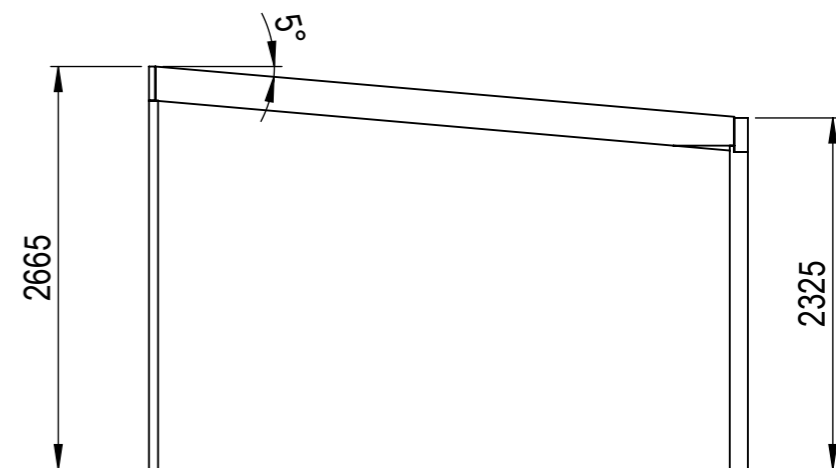

Nr.	Antal	Beskrivning	Kategori	Längd
1	2	225x90	Frontbalk	3235
2	2	42x225	Väggbalk	3235
3	2	60x120	Väggpelare	2440
4	5	56x225	Takbalk	3861.912
5	3	120x120	Pelare	2142
6	2	56x225	Takbalk gavel	3858.883

This drawing must not be copied, transmitted or disclosed to any third party.

A3

Material	
Offertnr.	Färg
Ordernr.	Beredare
Weight	Datum 2022-02-11
Scale 1:50	Description Stomme B6,5 D4
Sheet 1/8	

This drawing must not be copied, transmitted or disclosed to any third party.

A3

Material	
Offertnr.	Färg
Ordernr.	Beredare
Weight	Datum 2022-02-11
Scale 1:50	Description Stomme B6,5 D4
Sheet 2/8	