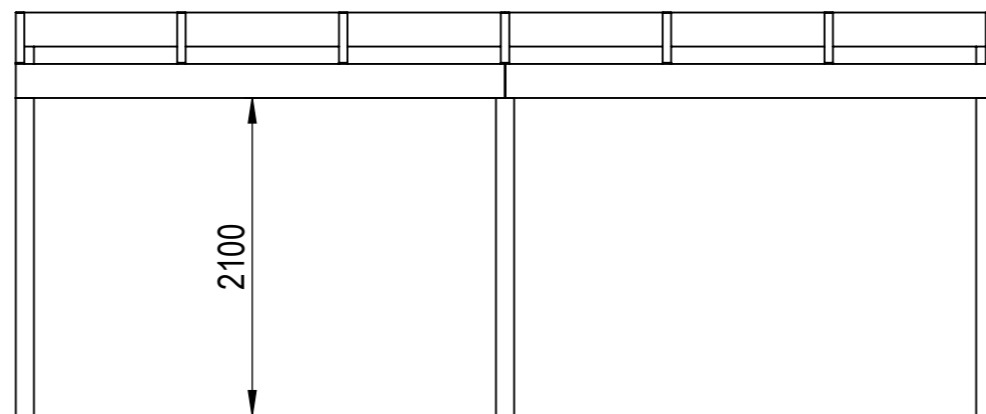

Nr.	Antal	Beskrivning	Kategori	Längd
1	2	225x90	Frontbalk	3235
2	2	42x225	Väggbalk	3235
3	2	60x120	Väggpelare	2440
4	5	56x225	Takbalk	3861.912
5	3	120x120	Pelare	2142
6	2	56x225	Takbalk gavel	3858.883

This drawing must not be copied, transmitted or disclosed to any third party.

A3

Material	
Offertnr.	Färg
Ordernr.	Beredare
Weight	Datum 2022-02-11
Scale 1:50	Description Stomme B6,5 D4
Sheet 1/8	

This drawing must not be copied, transmitted or disclosed to any third party.

A3

Material	
Offertnr.	Färg
Ordernr.	Beredare
Weight	Datum 2022-02-11
Scale 1:50	Description Stomme B6,5 D4
Sheet 2/8	