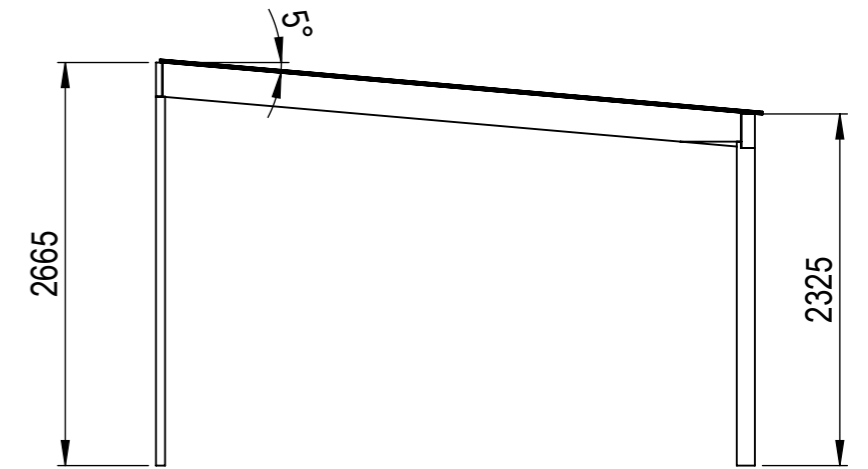

Nr.	Antal	Beskrivning	Kategori	Längd
1	1	42x225	Väggbalk	6470
2	1	225x90	Frontbalk	6470
3	2	60x120	Väggpelare	2440
4	5	56x225	Takbalk	3861.912
5	3	120x120	Pelare	2142
6	2	56x225	Takbalk gavel	3858.883

This drawing must not be copied, transmitted or disclosed to any third party.

A3

Material	
Offertnr.	Färg
Ordernr.	Beredare
Weight	Datum 2022-02-08
Scale 1:50	Description Stomme B6,5 D4
Sheet 1/9	

This drawing must not be copied, transmitted or disclosed to any third party.

A3

Material	
Offernr.	Färg
Ordernr.	Beredare
Weight	Datum 2022-02-08
Scale 1:50	Description Stomme B6,5 D4
Sheet 2/9	