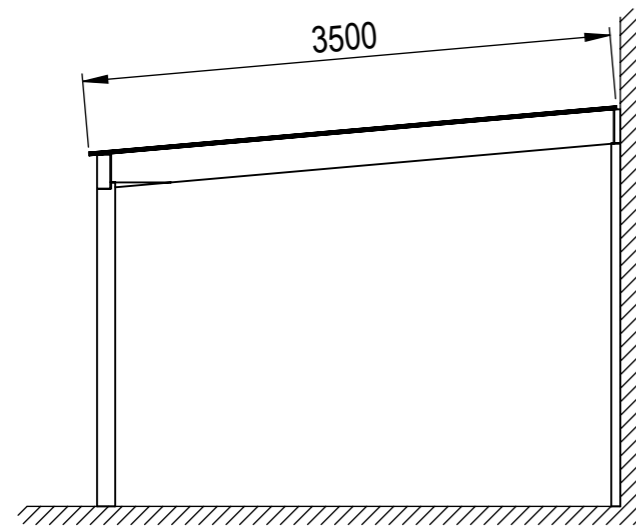

Nr.	Antal	Beskrivning	Kategori	Längd
1	1	42x225	Väggbalk	6470
2	1	225x90	Frontbalk	6470
3	2	60x120	Väggpelare	2400
4	5	56x225	Takbalk	3360.543
5	3	120x120	Pelare	2142
6	2	56x225	Takbalk gavel	3357.486

This drawing must not be copied, transmitted or disclosed to any third party.

A3

Material	
Offertnr.	Färg
Ordernr.	Beredare
Weight	Datum 2022-02-08
Scale 1:50	Description Stomme B6,5 D3,5
Sheet 1/9	

This drawing must not be copied, transmitted or disclosed to any third party.

A3

Material	
Offertnr.	Färg
Ordernr.	Beredare
Weight	Datum 2022-02-08
Scale 1:50	Description Stomme B6,5 D3,5
Sheet 2/9	