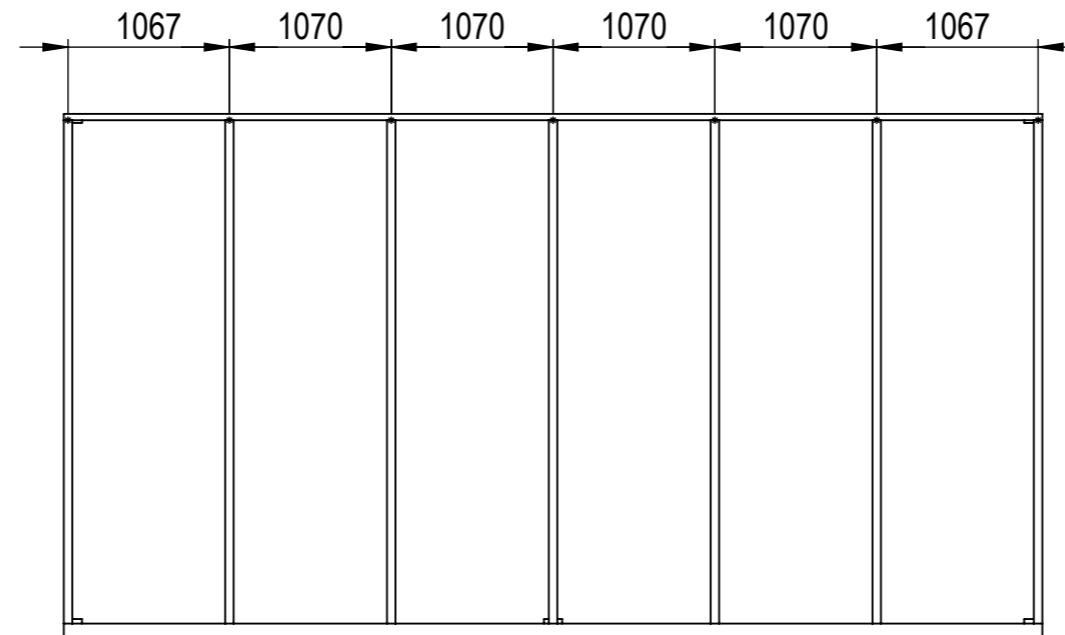

Nr.	Antal	Beskrivning	Kategori	Längd
1	1	42x225	Väggbalk	6470
2	1	225x90	Frontbalk	6470
3	2	60x120	Väggpelare	2400
4	5	56x225	Takbalk	3360.543
5	3	120x120	Pelare	2142
6	2	56x225	Takbalk gavel	3357.486

This drawing must not be copied, transmitted or disclosed to any third party.

A3

Material	
Offertnr.	Färg
Ordernr.	Beredare
Weight	Datum 2022-02-08
Scale 1:50	Description Stomme B6,5 D3,5
Sheet 1/9	

This drawing must not be copied, transmitted or disclosed to any third party.

A3

Material	
Offertnr.	Färg
Ordernr.	Beredare
Weight	Datum 2022-02-08
Scale 1:50	Description Stomme B6,5 D3,5
Sheet 2/9	