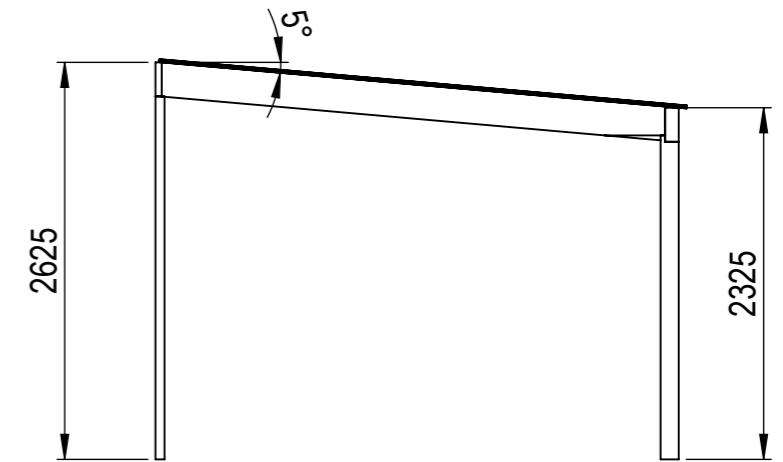

Nr.	Antal	Beskrivning	Kategori	Längd
1	1	42x225	Väggbalk	6470
2	1	225x90	Frontbalk	6470
3	2	60x120	Väggpelare	2400
4	5	56x225	Takbalk	3360.543
5	3	120x120	Pelare	2142
6	2	56x225	Takbalk gavel	3357.486

This drawing must not be copied, transmitted or disclosed to any third party.

A3

Material	
Offertnr.	Färg
Ordernr.	Beredare
Weight	Datum 2022-02-08
Scale 1:50	Description Stomme B6,5 D3,5
Sheet 1/9	

This drawing must not be copied, transmitted or disclosed to any third party.

A3

Material	
Offertnr.	Färg
Ordernr.	Beredare
Weight	Datum 2022-02-08
Scale 1:50	Description Stomme B6,5 D3,5
Sheet 2/9	