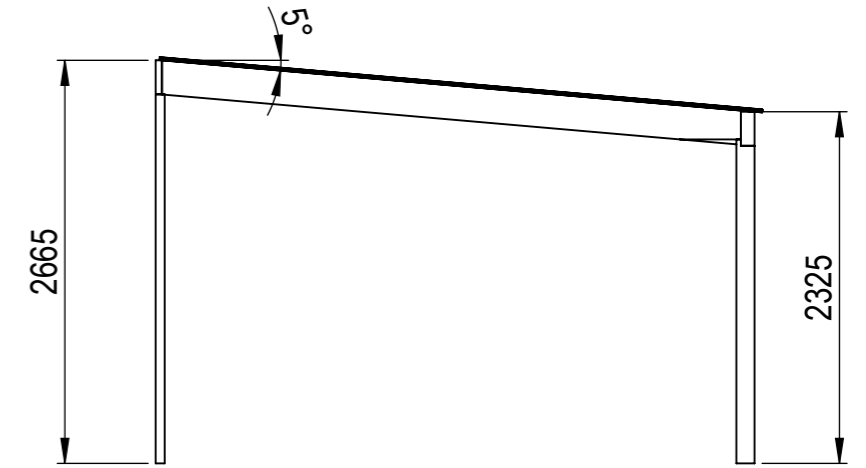

Nr.	Antal	Beskrivning	Kategori	Längd
1	1	42x225	Väggbalk	5400
2	1	225x90	Frontbalk	5400
3	2	60x120	Väggpelare	2440
4	4	56x225	Takbalk	3861.912
5	3	120x120	Pelare	2142
6	2	56x225	Takbalk gavel	3858.883

This drawing must not be copied, transmitted or disclosed to any third party.

A3

Material	
Offertnr.	Färg
Ordernr.	Beredare
Weight	Datum 2022-02-08
Scale 1:50	Description Stomme B5,4 D4
Sheet 1/9	

This drawing must not be copied, transmitted or disclosed to any third party.

A3

Material	
Offertnr.	Färg
Ordernr.	Beredare
Weight	Datum 2022-02-08
Scale 1:50	Description Stomme B5,4 D4
Sheet 2/9	