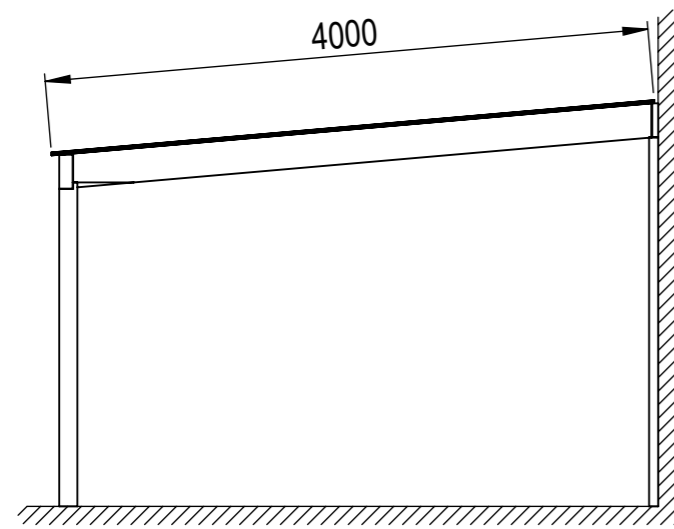

Nr.	Antal	Beskrivning	Kategori	Längd
1	1	42x225	Väggbalk	5400
2	1	225x90	Frontbalk	5400
3	2	60x120	Väggpelare	2440
4	4	56x225	Takbalk	3861.912
5	3	120x120	Pelare	2142
6	2	56x225	Takbalk gavel	3858.883

This drawing must not be copied, transmitted or disclosed to any third party.

A3

Material	
Offertnr.	Färg
Ordernr.	Beredare
Weight	Datum 2022-02-08
Scale 1:50	Description Stomme B5,4 D4
Sheet 1/9	

This drawing must not be copied, transmitted or disclosed to any third party.

A3

Material	
Offertnr.	Färg
Ordernr.	Beredare
Weight	Datum 2022-02-08
Scale 1:50	Description Stomme B5,4 D4
Sheet 2/9	