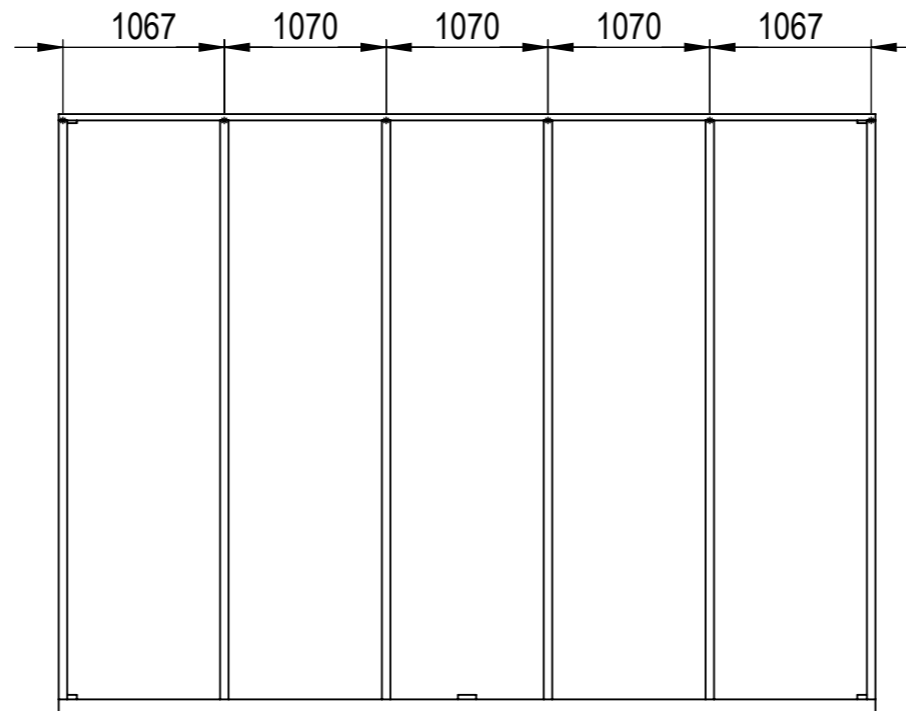

Nr.	Antal	Beskrivning	Kategori	Längd
1	1	42x225	Väggbalk	5400
2	1	225x90	Frontbalk	5400
3	2	60x120	Väggpelare	2440
4	4	56x225	Takbalk	3861.912
5	3	120x120	Pelare	2142
6	2	56x225	Takbalk gavel	3858.883

This drawing must not be copied, transmitted or disclosed to any third party.

A3

Material	
Offertnr.	Färg
Ordernr.	Beredare
Weight	Datum 2022-02-08
Scale 1:50	Description Stomme B5,4 D4
Sheet 1/9	

This drawing must not be copied, transmitted or disclosed to any third party.

A3

Material	
Offertnr.	Färg
Ordernr.	Beredare
Weight	Datum 2022-02-08
Scale 1:50	Description Stomme B5,4 D4
Sheet 2/9	