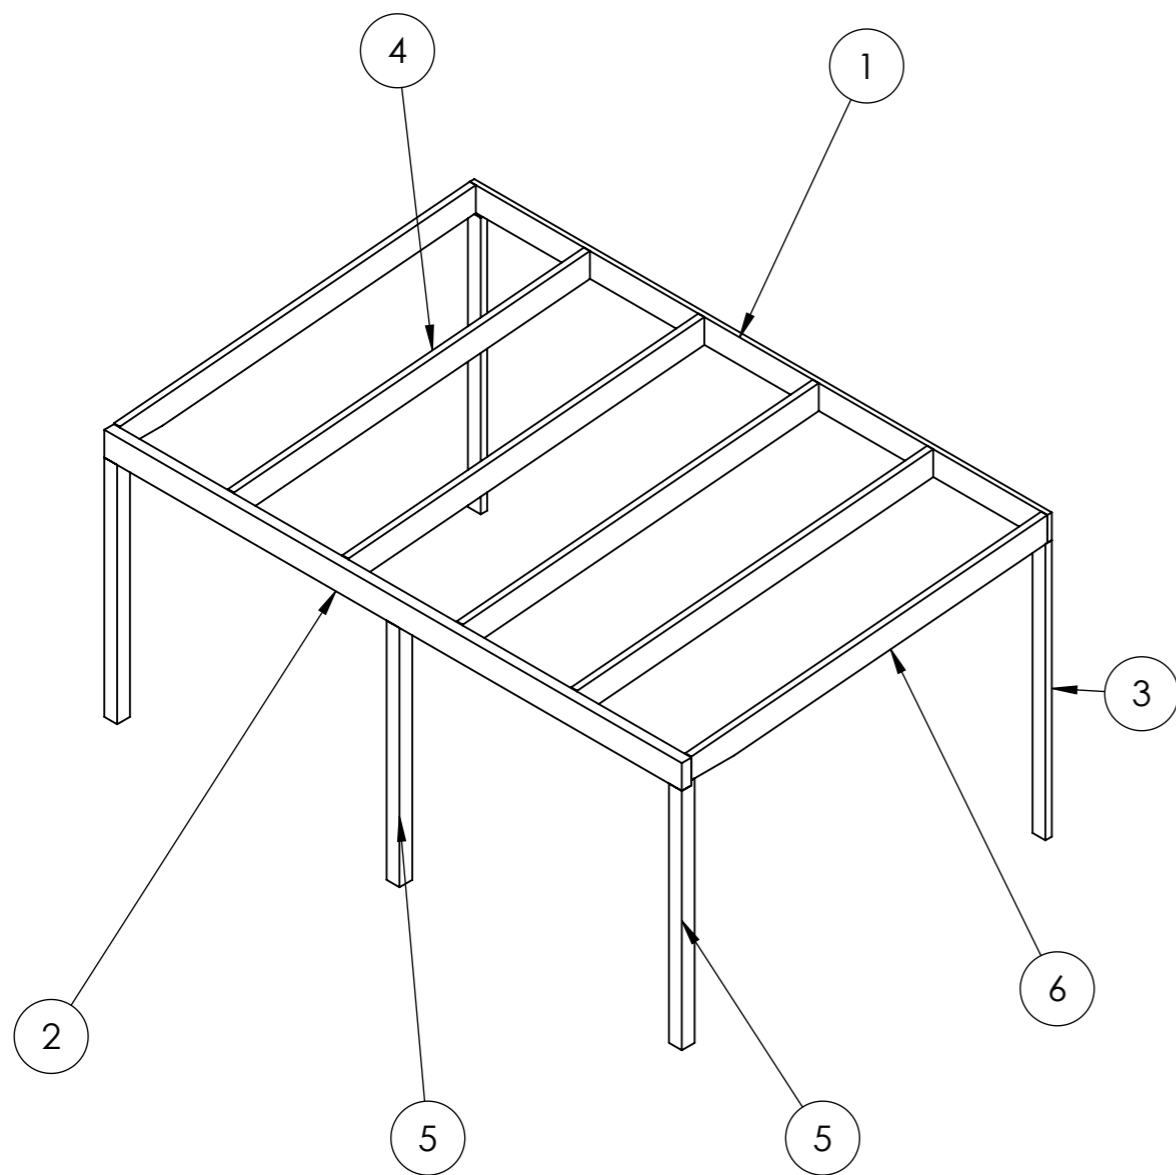

This drawing must not be copied, transmitted or disclosed to any third party.

Nr.	Antal	Beskrivning	Kategori	Längd
1	1	42x225	Väggbalk	5400
2	1	225x90	Frontbalk	5400
3	2	60x120	Väggpelare	2400
4	4	56x225	Takbalk	3360.543
5	3	120x120	Pelare	2142
6	2	56x225	Takbalk gavel	3357.486

A3

Material	
Offertnr.	Färg
Ordernr.	Beredare
Weight	Datum 2022-02-08
Scale 1:50	Description Stomme B5,4 D3,5
Sheet 1/9	

This drawing must not be copied, transmitted or disclosed to any third party.

A3

Material	
Offertnr.	Färg
Ordernr.	Beredare
Weight	Datum 2022-02-08
Scale 1:50	Description Stomme B5,4 D3,5
Sheet 2/9	