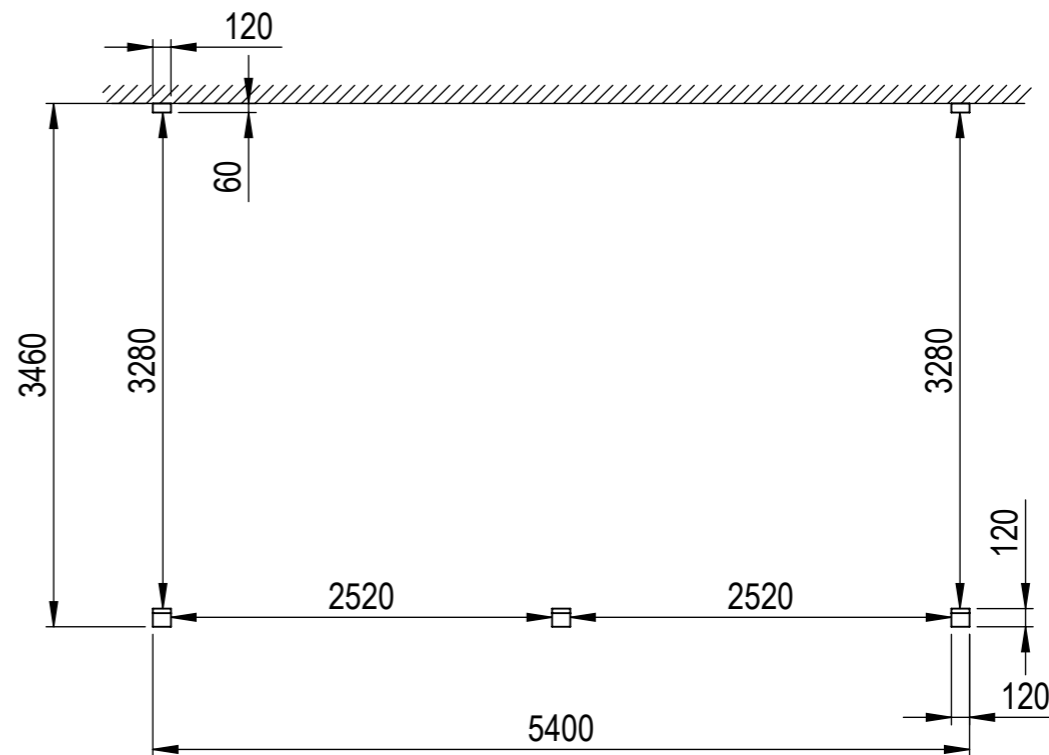

This drawing must not be copied, transmitted or disclosed to any third party.

Nr.	Antal	Beskrivning	Kategori	Längd
1	1	42x225	Väggbalk	5400
2	1	225x90	Frontbalk	5400
3	2	60x120	Väggpelare	2400
4	4	56x225	Takbalk	3360.543
5	3	120x120	Pelare	2142
6	2	56x225	Takbalk gavel	3357.486

A3

Material	
Offertnr.	Färg
Ordernr.	Beredare
Weight	Datum 2022-02-08
Scale 1:50	Description Stomme B5,4 D3,5
Sheet 1/9	

This drawing must not be copied, transmitted or disclosed to any third party.

A3

Material	
Offertnr.	Färg
Ordernr.	Beredare
Weight	Datum 2022-02-08
Scale 1:50	Description Stomme B5,4 D3,5
Sheet 2/9	