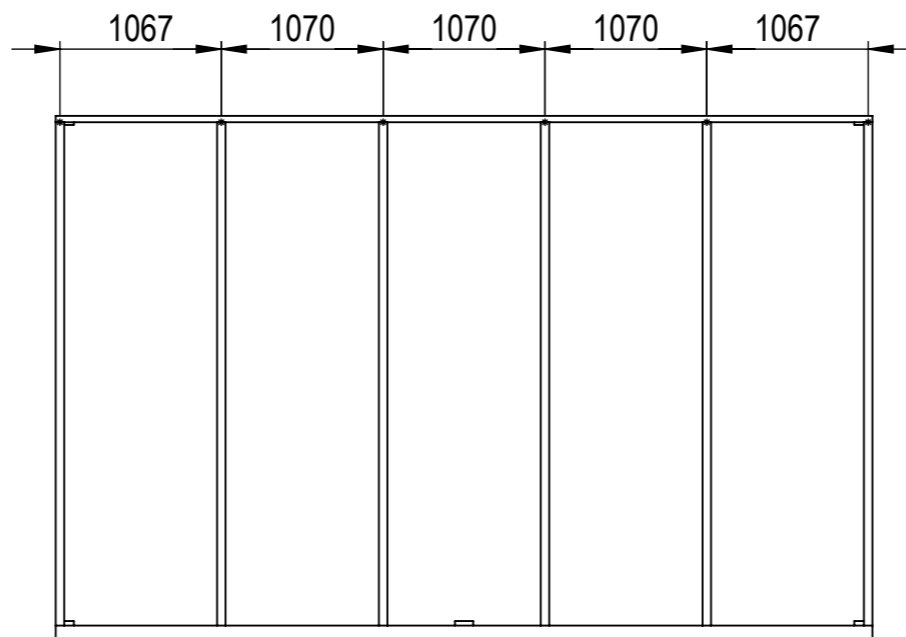

This drawing must not be copied, transmitted or disclosed to any third party.

Nr.	Antal	Beskrivning	Kategori	Längd
1	1	42x225	Väggbalk	5400
2	1	225x90	Frontbalk	5400
3	2	60x120	Väggpelare	2400
4	4	56x225	Takbalk	3360.543
5	3	120x120	Pelare	2142
6	2	56x225	Takbalk gavel	3357.486

A3

Material	
Offertnr.	Färg
Ordernr.	Beredare
Weight	Datum 2022-02-08
Scale 1:50	Description Stomme B5,4 D3,5
Sheet 1/9	

This drawing must not be copied, transmitted or disclosed to any third party.

A3

Material	
Offertnr.	Färg
Ordernr.	Beredare
Weight	Datum 2022-02-08
Scale 1:50	Description Stomme B5,4 D3,5
Sheet 2/9	