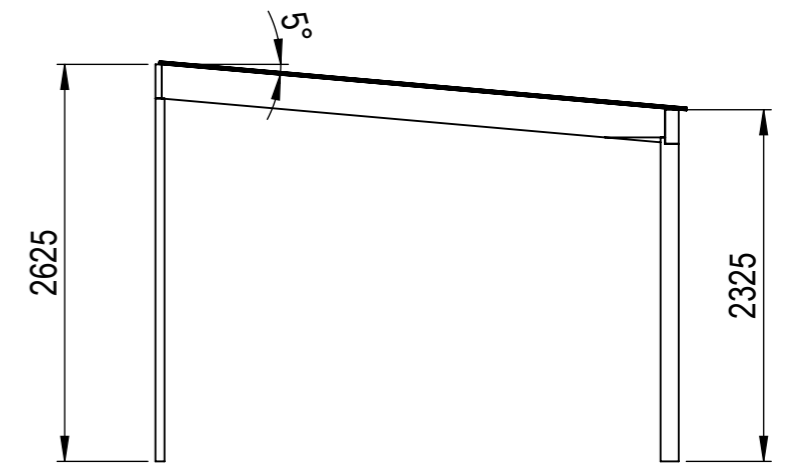

This drawing must not be copied, transmitted or disclosed to any third party.

Nr.	Antal	Beskrivning	Kategori	Längd
1	1	42x225	Väggbalk	5400
2	1	225x90	Frontbalk	5400
3	2	60x120	Väggpelare	2400
4	4	56x225	Takbalk	3360.543
5	3	120x120	Pelare	2142
6	2	56x225	Takbalk gavel	3357.486

A3

Material	
Offertnr.	Färg
Ordernr.	Beredare
Weight	Datum 2022-02-08
Scale 1:50	Description Stomme B5,4 D3,5
Sheet 1/9	

This drawing must not be copied, transmitted or disclosed to any third party.

A3

Material	
Offertnr.	Färg
Ordernr.	Beredare
Weight	Datum 2022-02-08
Scale 1:50	Description Stomme B5,4 D3,5
Sheet 2/9	