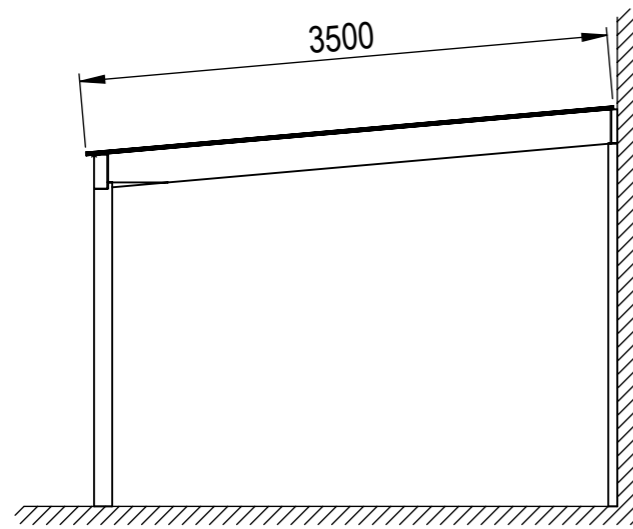

This drawing must not be copied, transmitted or disclosed to any third party.

Nr.	Antal	Beskrivning	Kategori	Längd
1	1	42x225	Väggbalk	5400
2	1	225x90	Frontbalk	5400
3	2	60x120	Väggpelare	2400
4	4	56x225	Takbalk	3360.543
5	3	120x120	Pelare	2142
6	2	56x225	Takbalk gavel	3357.486

A3

Material	
Offertnr.	Färg
Ordernr.	Beredare
Weight	Datum 2022-02-08
Scale 1:50	Description Stomme B5,4 D3,5
Sheet 1/9	

This drawing must not be copied, transmitted or disclosed to any third party.

A3

Material	
Offertnr.	Färg
Ordernr.	Beredare
Weight	Datum 2022-02-08
Scale 1:50	Description Stomme B5,4 D3,5
Sheet 2/9	