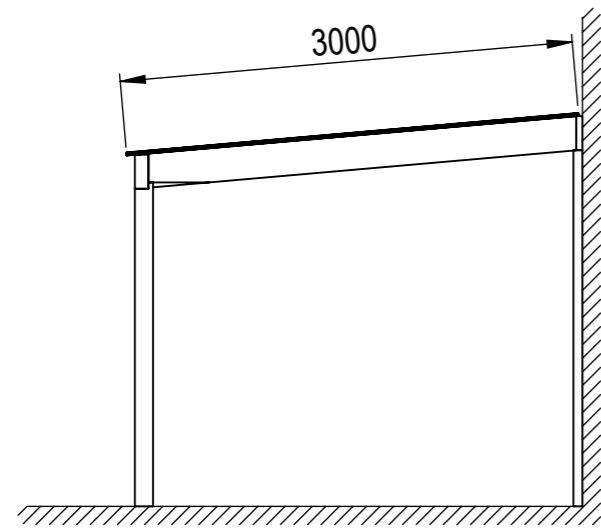

This drawing must not be copied, transmitted or disclosed to any third party.

Nr.	Antal	Beskrivning	Kategori	Längd
1	1	42x225	Väggbalk	5400
2	1	225x90	Frontbalk	5400
3	2	60x120	Väggpelare	2355
4	4	56x225	Takbalk	2858.44
5	3	120x120	Pelare	2142
6	2	56x225	Takbalk gavel	2855.394

	Material	
	Offertnr.	Färg
	Ordernr.	Beredare
	Weight	Datum 2022-02-08
A3	Scale 1:50	Description Stomme B5,4 D3
	Sheet 1/9	

This drawing must not be copied, transmitted or disclosed to any third party.

A3

Material	
Offertnr.	Färg
Ordernr.	Beredare
Weight	Datum 2022-02-08
Scale 1:50	Description Stomme B5,4 D3
Sheet 2/9	