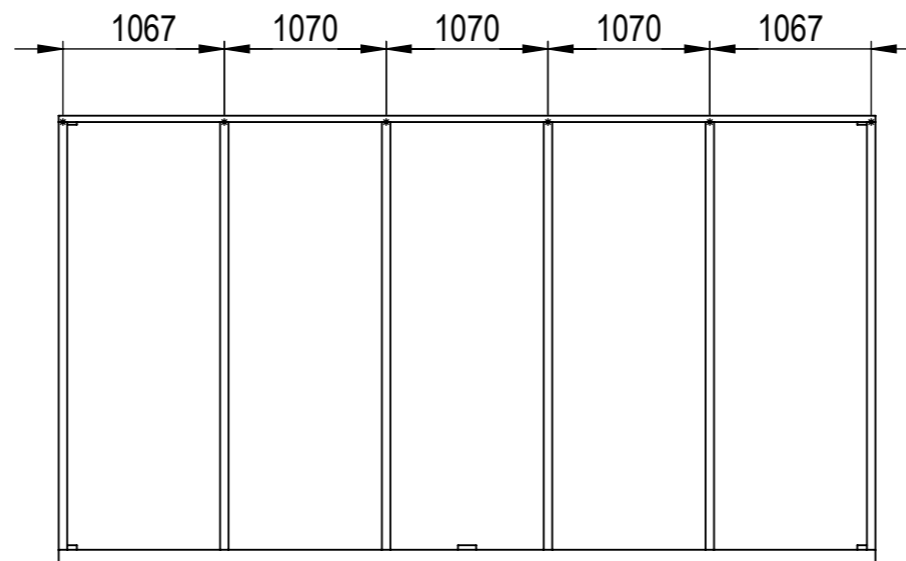

This drawing must not be copied, transmitted or disclosed to any third party.

Nr.	Antal	Beskrivning	Kategori	Längd
1	1	42x225	Väggbalk	5400
2	1	225x90	Frontbalk	5400
3	2	60x120	Väggpelare	2355
4	4	56x225	Takbalk	2858.44
5	3	120x120	Pelare	2142
6	2	56x225	Takbalk gavel	2855.394

	Material	
	Offertnr.	Färg
	Ordernr.	Beredare
	Weight	Datum 2022-02-08
A3	Scale 1:50	Description Stomme B5,4 D3
	Sheet 1/9	

This drawing must not be copied, transmitted or disclosed to any third party.

A3

Material	
Offertnr.	Färg
Ordernr.	Beredare
Weight	Datum 2022-02-08
Scale 1:50	Description Stomme B5,4 D3
Sheet 2/9	