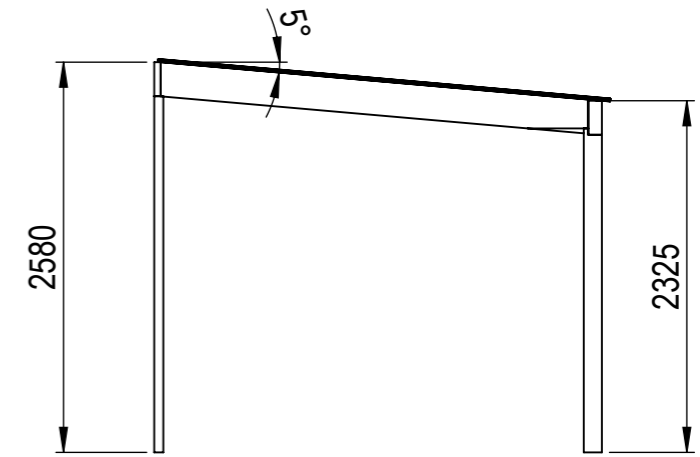

This drawing must not be copied, transmitted or disclosed to any third party.

Nr.	Antal	Beskrivning	Kategori	Längd
1	1	42x225	Väggbalk	5400
2	1	225x90	Frontbalk	5400
3	2	60x120	Väggpelare	2355
4	4	56x225	Takbalk	2858.44
5	3	120x120	Pelare	2142
6	2	56x225	Takbalk gavel	2855.394

	Material	
	Offertnr.	Färg
	Ordernr.	Beredare
	Weight	Datum 2022-02-08
A3	Scale 1:50	Description Stomme B5,4 D3
	Sheet 1/9	

This drawing must not be copied, transmitted or disclosed to any third party.

A3

Material	
Offertnr.	Färg
Ordernr.	Beredare
Weight	Datum 2022-02-08
Scale 1:50	Description Stomme B5,4 D3
Sheet 2/9	