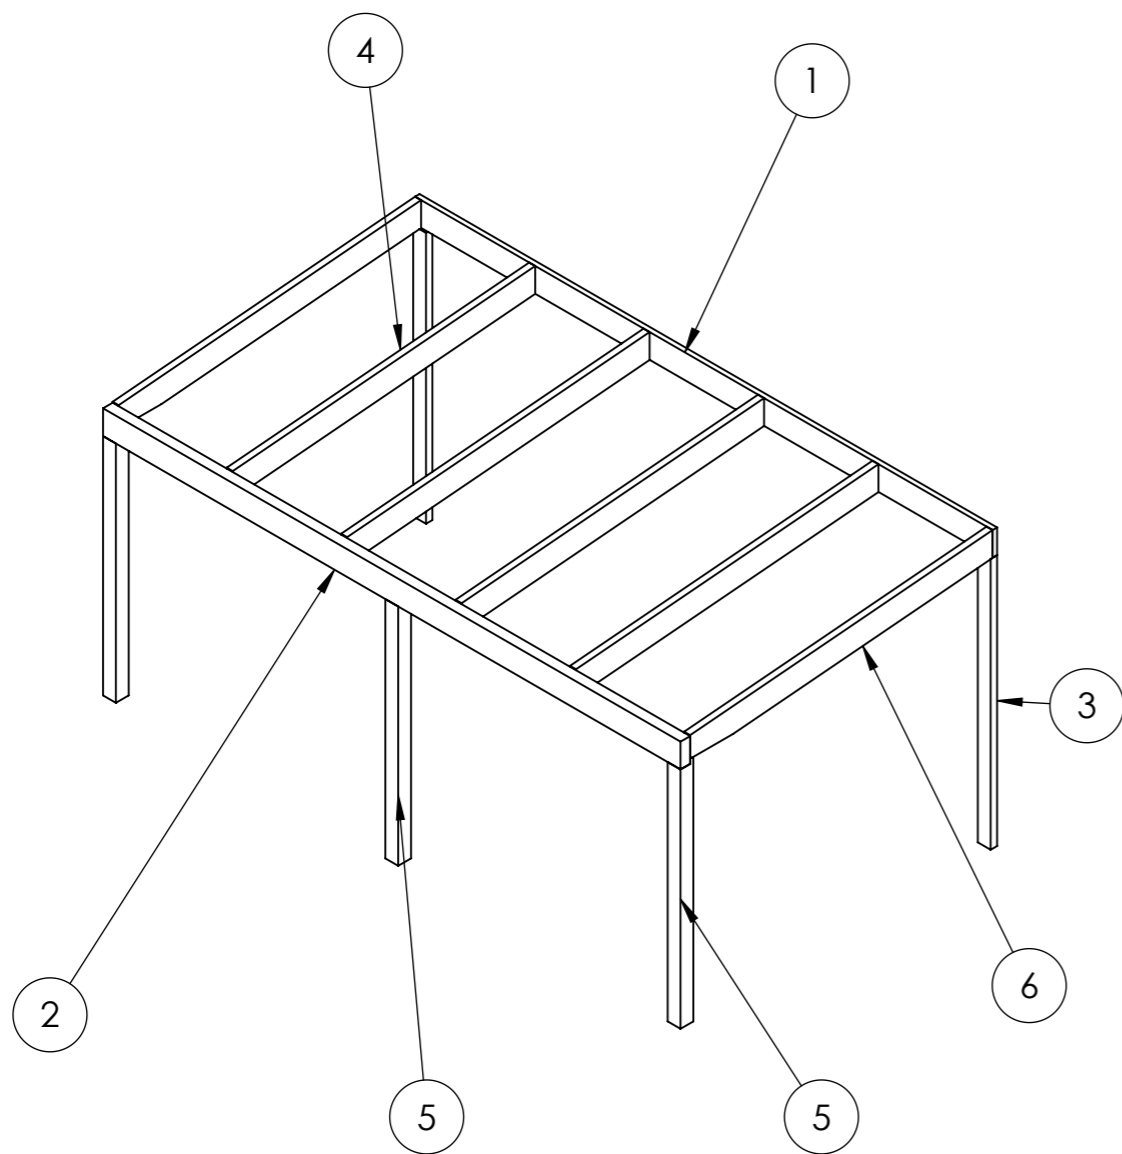

This drawing must not be copied, transmitted or disclosed to any third party.

Nr.	Antal	Beskrivning	Kategori	Längd
1	1	42x225	Väggbalk	5400
2	1	225x90	Frontbalk	5400
3	2	60x120	Väggpelare	2355
4	4	56x225	Takbalk	2858.44
5	3	120x120	Pelare	2142
6	2	56x225	Takbalk gavel	2855.394

	Material	
	Offertnr.	Färg
	Ordernr.	Beredare
	Weight	Datum 2022-02-08
A3	Scale 1:50	Description Stomme B5,4 D3
	Sheet 1/9	

This drawing must not be copied, transmitted or disclosed to any third party.

A3

Material	
Offertnr.	Färg
Ordernr.	Beredare
Weight	Datum 2022-02-08
Scale 1:50	Description Stomme B5,4 D3
Sheet 2/9	