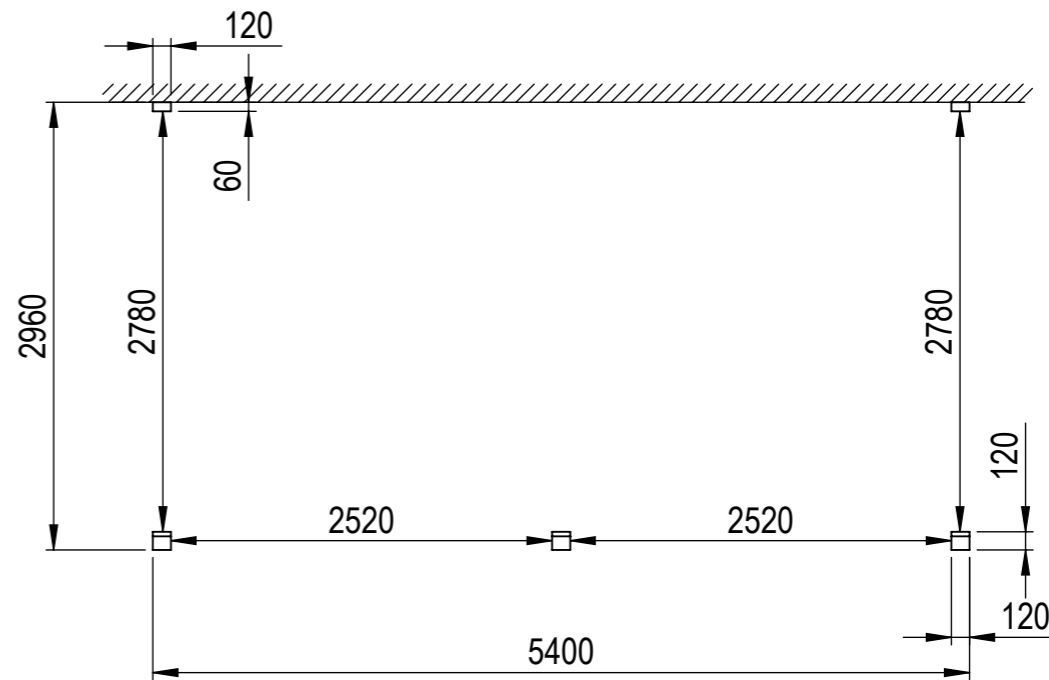

This drawing must not be copied, transmitted or disclosed to any third party.

Nr.	Antal	Beskrivning	Kategori	Längd
1	1	42x225	Väggbalk	5400
2	1	225x90	Frontbalk	5400
3	2	60x120	Väggpelare	2355
4	4	56x225	Takbalk	2858.44
5	3	120x120	Pelare	2142
6	2	56x225	Takbalk gavel	2855.394

	Material	
	Offertnr.	Färg
	Ordernr.	Beredare
	Weight	Datum 2022-02-08
A3	Scale 1:50	Description Stomme B5,4 D3
	Sheet 1/9	

This drawing must not be copied, transmitted or disclosed to any third party.

A3

Material	
Offertnr.	Färg
Ordernr.	Beredare
Weight	Datum 2022-02-08
Scale 1:50	Description Stomme B5,4 D3
Sheet 2/9	