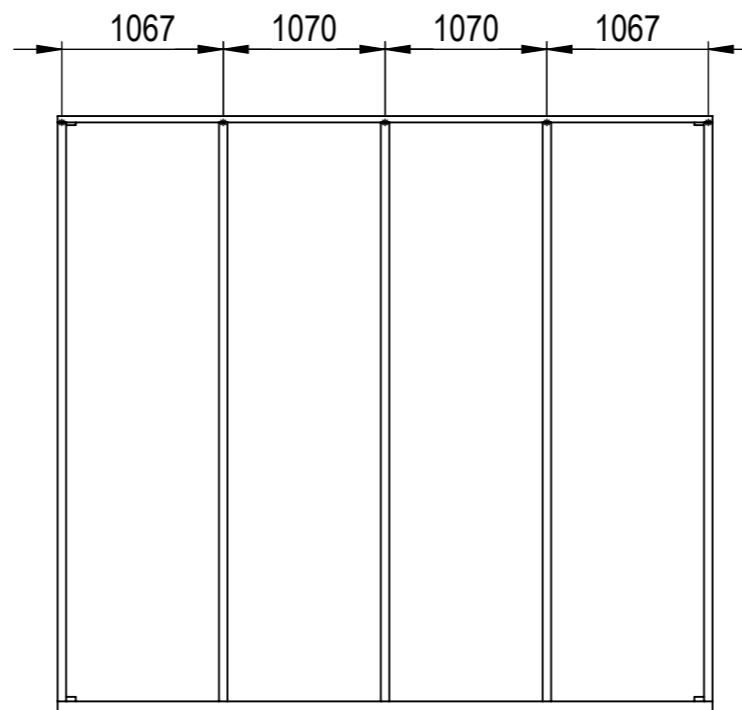

Nr.	Antal	Beskrivning	Kategori	Längd
1	1	42x225	Väggbalk	4330
2	1	225x90	Frontbalk	4330
3	2	60x120	Väggpelare	2440
4	3	56x225	Takbalk	3861.912
5	2	120x120	Pelare	2142
6	2	56x225	Takbalk gavel	3858.883

This drawing must not be copied, transmitted or disclosed to any third party.

	Material	
	Offertnr.	Färg
	Ordernr.	Beredare
	Weight	Datum 2022-02-08
<b>A3</b>	Scale 1:50	Description <b>Stomme B4 D4</b>
	Sheet 1/9	

This drawing must not be copied, transmitted or disclosed to any third party.

A3

Material	
Offertnr.	Färg
Ordernr.	Beredare
Weight	Datum 2022-02-08
Scale 1:50	Description Stomme B4 D4
Sheet 2/9	