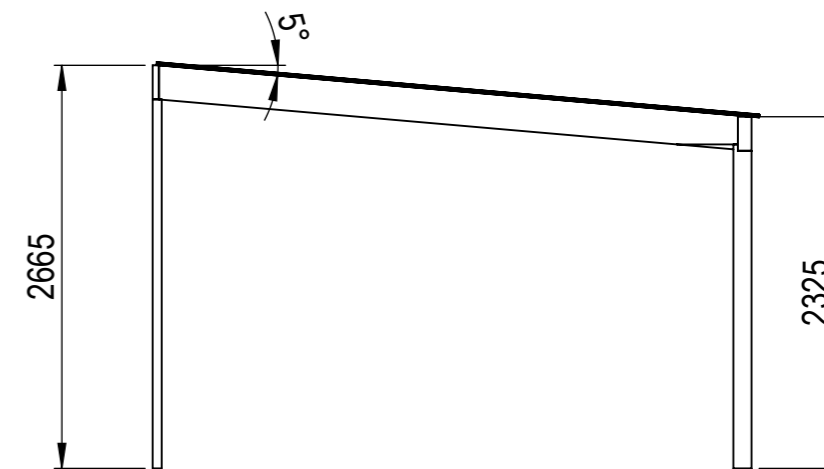

Nr.	Antal	Beskrivning	Kategori	Längd
1	1	42x225	Väggbalk	4330
2	1	225x90	Frontbalk	4330
3	2	60x120	Väggpelare	2440
4	3	56x225	Takbalk	3861.912
5	2	120x120	Pelare	2142
6	2	56x225	Takbalk gavel	3858.883

This drawing must not be copied, transmitted or disclosed to any third party.

	Material	
	Offertnr.	Färg
	Ordernr.	Beredare
	Weight	Datum 2022-02-08
<b>A3</b>	Scale 1:50	Description <b>Stomme B4 D4</b>
	Sheet 1/9	

This drawing must not be copied, transmitted or disclosed to any third party.

A3

Material	
Offertnr.	Färg
Ordernr.	Beredare
Weight	Datum 2022-02-08
Scale 1:50	Description Stomme B4 D4
Sheet 2/9	