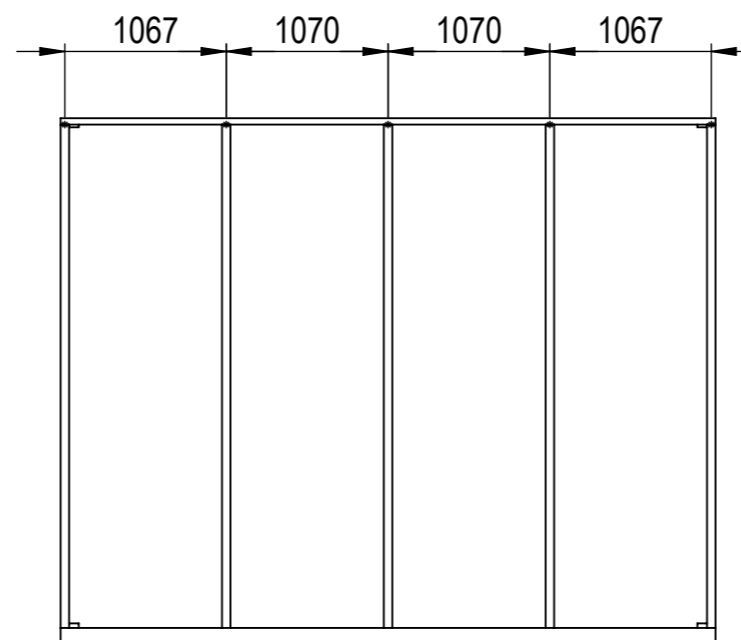

This drawing must not be copied, transmitted or disclosed to any third party.

Nr.	Antal	Beskrivning	Kategori	Längd
1	1	42x225	Väggbalk	4330
2	1	225x90	Frontbalk	4330
3	2	60x120	Väggpelare	2400
4	3	56x225	Takbalk	3360.543
5	2	120x120	Pelare	2142
6	2	56x225	Takbalk gavel	3357.486

	Material	
	Offertnr.	Färg
	Ordernr.	Beredare
	Weight	Datum 2022-02-08
<b>A3</b>	Scale 1:50	Description <b>Stomme B4 D3,5</b>
	Sheet 1/9	

This drawing must not be copied, transmitted or disclosed to any third party.

A3

Material	
Offertnr.	Färg
Ordernr.	Beredare
Weight	Datum 2022-02-08
Scale 1:50	Description Stomme B4 D3,5
Sheet 2/9	