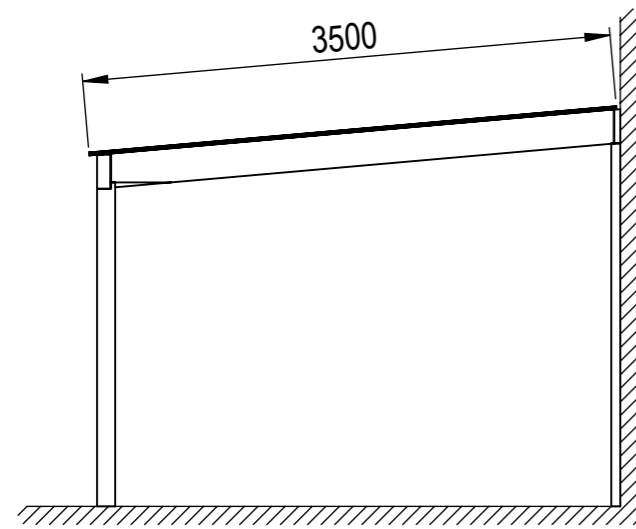

This drawing must not be copied, transmitted or disclosed to any third party.

Nr.	Antal	Beskrivning	Kategori	Längd
1	1	42x225	Väggbalk	4330
2	1	225x90	Frontbalk	4330
3	2	60x120	Väggpelare	2400
4	3	56x225	Takbalk	3360.543
5	2	120x120	Pelare	2142
6	2	56x225	Takbalk gavel	3357.486

	Material	
	Offertnr.	Färg
	Ordernr.	Beredare
	Weight	Datum 2022-02-08
<b>A3</b>	Scale 1:50	Description <b>Stomme B4 D3,5</b>
	Sheet 1/9	

This drawing must not be copied, transmitted or disclosed to any third party.

A3

Material	
Offertnr.	Färg
Ordernr.	Beredare
Weight	Datum 2022-02-08
Scale 1:50	Description Stomme B4 D3,5
Sheet 2/9	