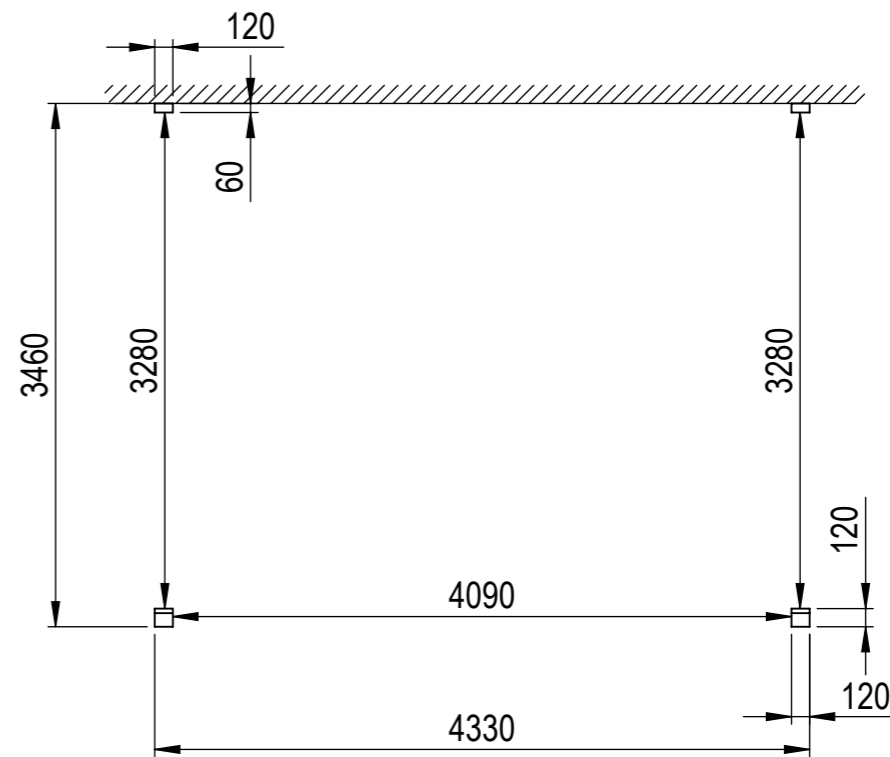

This drawing must not be copied, transmitted or disclosed to any third party.

Nr.	Antal	Beskrivning	Kategori	Längd
1	1	42x225	Väggbalk	4330
2	1	225x90	Frontbalk	4330
3	2	60x120	Väggpelare	2400
4	3	56x225	Takbalk	3360.543
5	2	120x120	Pelare	2142
6	2	56x225	Takbalk gavel	3357.486

	Material	
	Offertnr.	Färg
	Ordernr.	Beredare
	Weight	Datum 2022-02-08
<b>A3</b>	Scale 1:50	Description <b>Stomme B4 D3,5</b>
	Sheet 1/9	

This drawing must not be copied, transmitted or disclosed to any third party.

A3

Material	
Offertnr.	Färg
Ordernr.	Beredare
Weight	Datum 2022-02-08
Scale 1:50	Description Stomme B4 D3,5
Sheet 2/9	