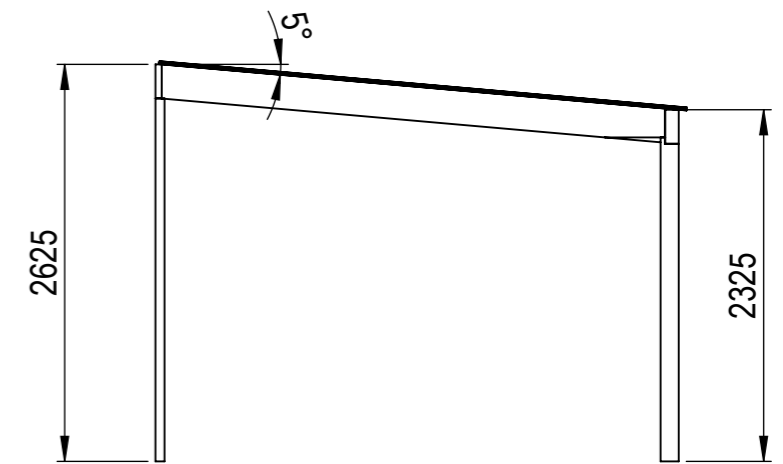

This drawing must not be copied, transmitted or disclosed to any third party.

Nr.	Antal	Beskrivning	Kategori	Längd
1	1	42x225	Väggbalk	4330
2	1	225x90	Frontbalk	4330
3	2	60x120	Väggpelare	2400
4	3	56x225	Takbalk	3360.543
5	2	120x120	Pelare	2142
6	2	56x225	Takbalk gavel	3357.486

	Material	
	Offertnr.	Färg
	Ordernr.	Beredare
	Weight	Datum 2022-02-08
<b>A3</b>	Scale 1:50	Description <b>Stomme B4 D3,5</b>
	Sheet 1/9	

This drawing must not be copied, transmitted or disclosed to any third party.

A3

Material	
Offertnr.	Färg
Ordernr.	Beredare
Weight	Datum 2022-02-08
Scale 1:50	Description Stomme B4 D3,5
Sheet 2/9	