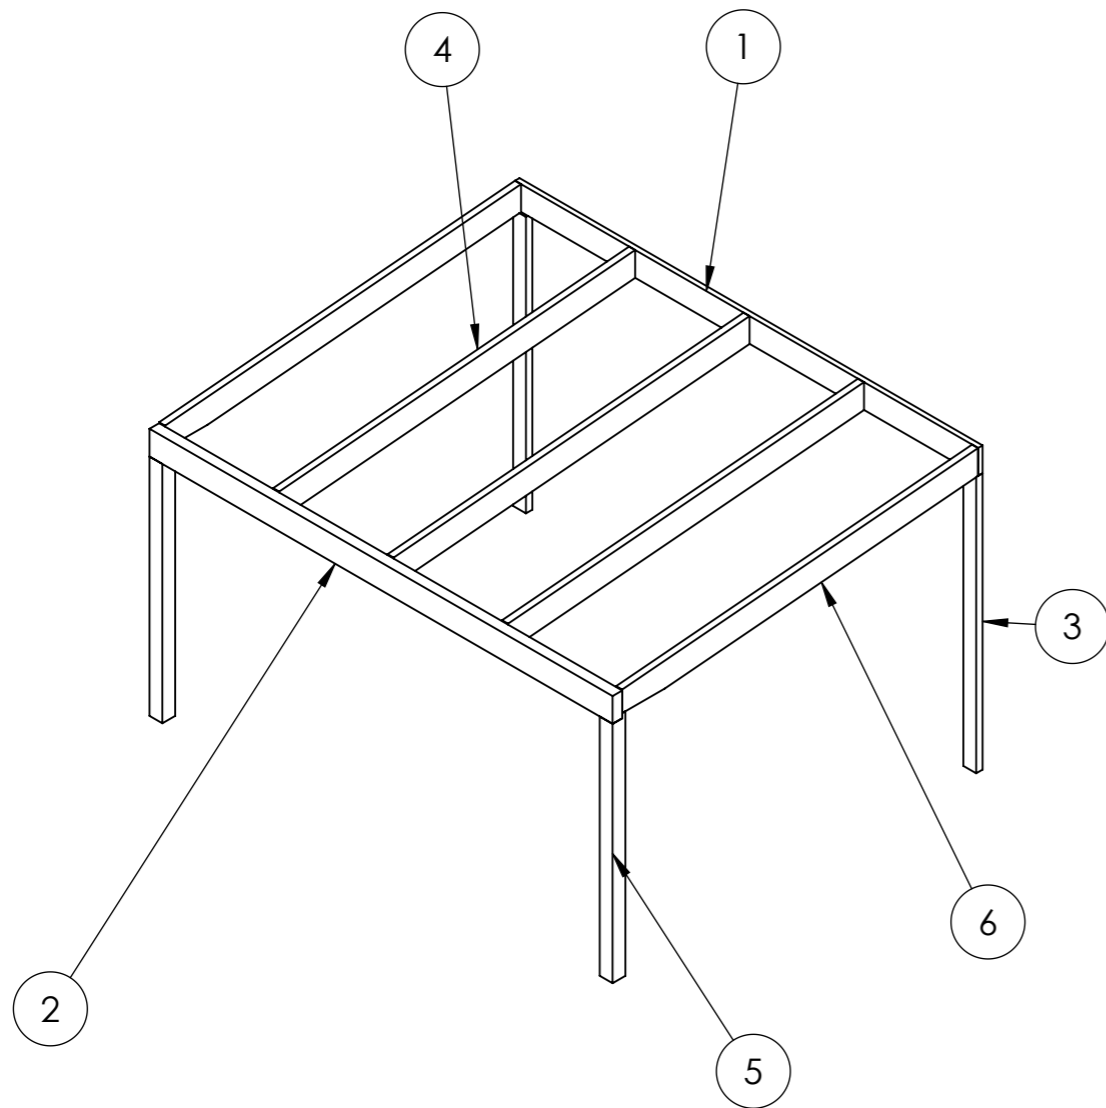

This drawing must not be copied, transmitted or disclosed to any third party.

Nr.	Antal	Beskrivning	Kategori	Längd
1	1	42x225	Väggbalk	4330
2	1	225x90	Frontbalk	4330
3	2	60x120	Väggpelare	2400
4	3	56x225	Takbalk	3360.543
5	2	120x120	Pelare	2142
6	2	56x225	Takbalk gavel	3357.486

	Material	
	Offertnr.	Färg
	Ordernr.	Beredare
	Weight	Datum 2022-02-08
<b>A3</b>	Scale 1:50	Description <b>Stomme B4 D3,5</b>
	Sheet 1/9	

This drawing must not be copied, transmitted or disclosed to any third party.

A3

Material	
Offertnr.	Färg
Ordernr.	Beredare
Weight	Datum 2022-02-08
Scale 1:50	Description Stomme B4 D3,5
Sheet 2/9	