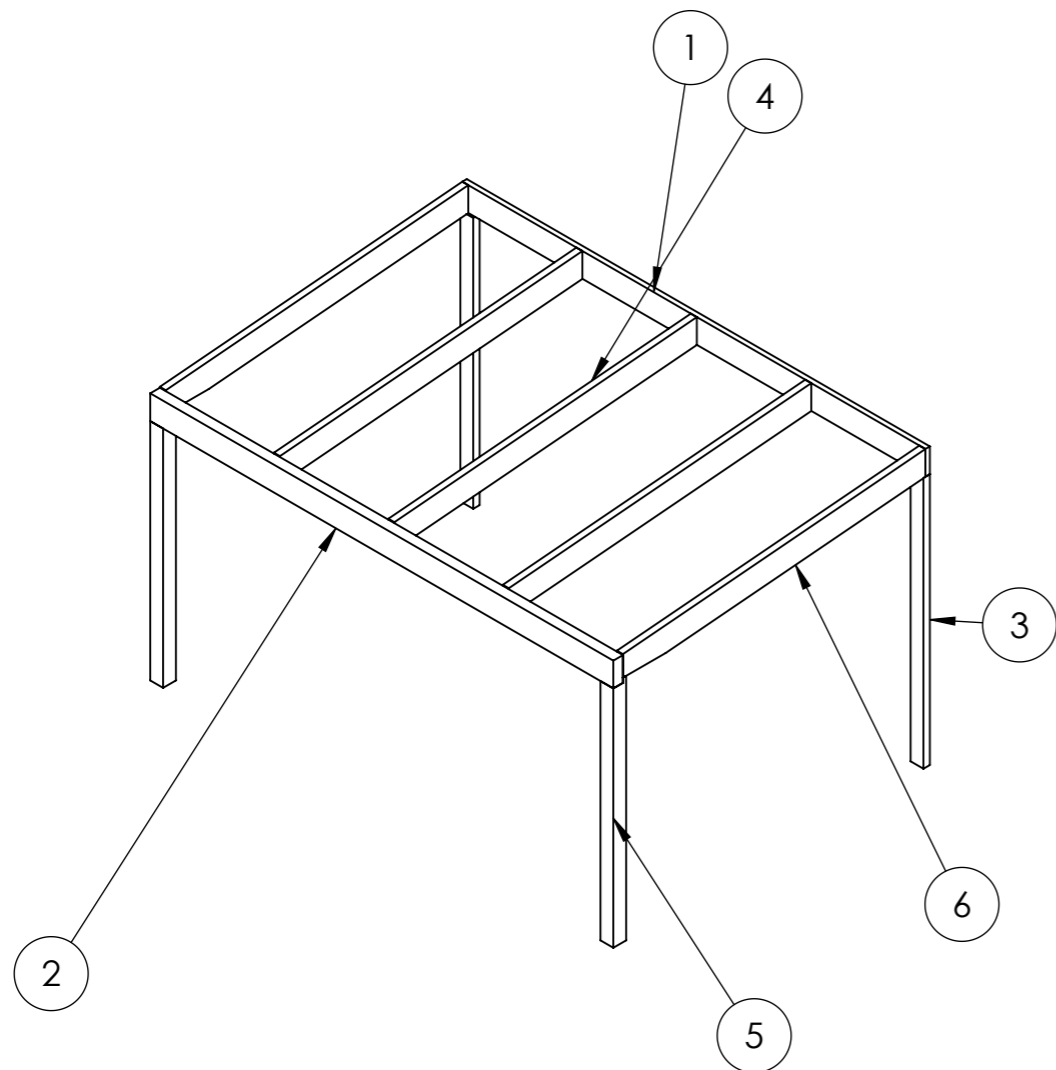

This drawing must not be copied, transmitted or disclosed to any third party.

Nr.	Antal	Beskrivning	Kategori	Längd
1	1	42x225	Väggbalk	4330
2	1	225x90	Frontbalk	4330
3	2	60x120	Väggpelare	2355
4	3	56x225	Takbalk	2858.44
5	2	120x120	Pelare	2142
6	2	56x225	Takbalk gavel	2855.394

	Material	
	Offertnr.	Färg
	Ordernr.	Beredare
	Weight	Datum 2022-02-08
A3	Scale 1:50	Description Stomme B4 D3
	Sheet 1/9	

This drawing must not be copied, transmitted or disclosed to any third party.

A3

Material	
Offertnr.	Färg
Ordernr.	Beredare
Weight	Datum 2022-02-08
Scale 1:50	Description Stomme B4 D3
Sheet 2/9	