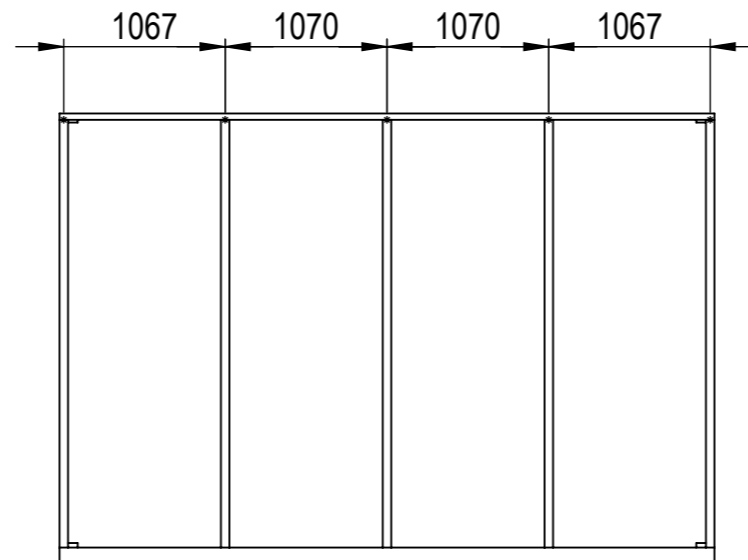

This drawing must not be copied, transmitted or disclosed to any third party.

Nr.	Antal	Beskrivning	Kategori	Längd
1	1	42x225	Väggbalk	4330
2	1	225x90	Frontbalk	4330
3	2	60x120	Väggpelare	2355
4	3	56x225	Takbalk	2858.44
5	2	120x120	Pelare	2142
6	2	56x225	Takbalk gavel	2855.394

	Material	
	Offertnr.	Färg
	Ordernr.	Beredare
	Weight	Datum 2022-02-08
A3	Scale 1:50	Description Stomme B4 D3
	Sheet 1/9	

This drawing must not be copied, transmitted or disclosed to any third party.

A3

Material	
Offertnr.	Färg
Ordernr.	Beredare
Weight	Datum 2022-02-08
Scale 1:50	Description Stomme B4 D3
Sheet 2/9	