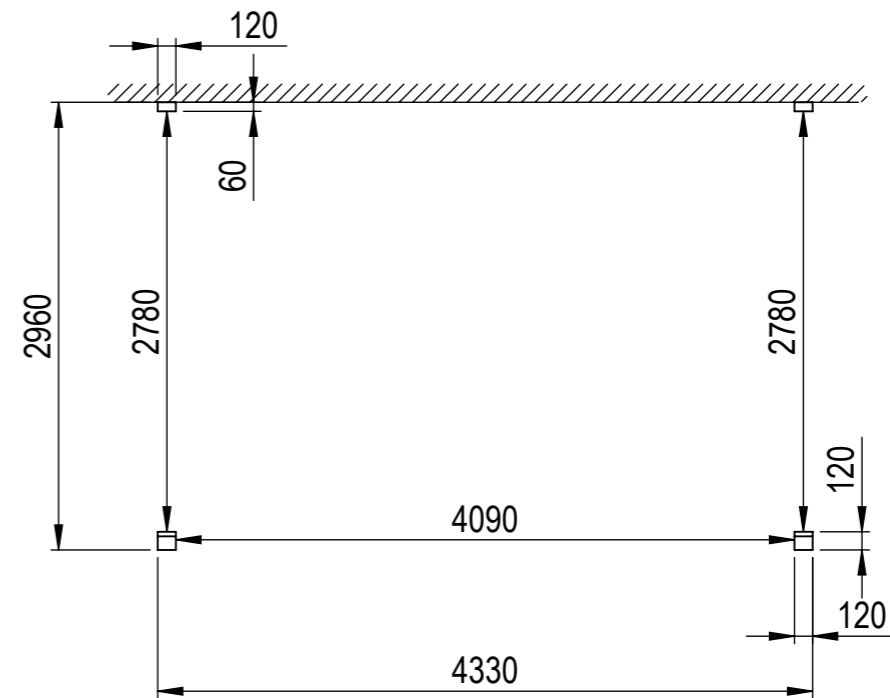

This drawing must not be copied, transmitted or disclosed to any third party.

Nr.	Antal	Beskrivning	Kategori	Längd
1	1	42x225	Väggbalk	4330
2	1	225x90	Frontbalk	4330
3	2	60x120	Väggpelare	2355
4	3	56x225	Takbalk	2858.44
5	2	120x120	Pelare	2142
6	2	56x225	Takbalk gavel	2855.394

	Material	
	Offertnr.	Färg
	Ordernr.	Beredare
	Weight	Datum 2022-02-08
A3	Scale 1:50	Description Stomme B4 D3
	Sheet 1/9	

This drawing must not be copied, transmitted or disclosed to any third party.

A3

Material	
Offertnr.	Färg
Ordernr.	Beredare
Weight	Datum 2022-02-08
Scale 1:50	Description Stomme B4 D3
Sheet 2/9	