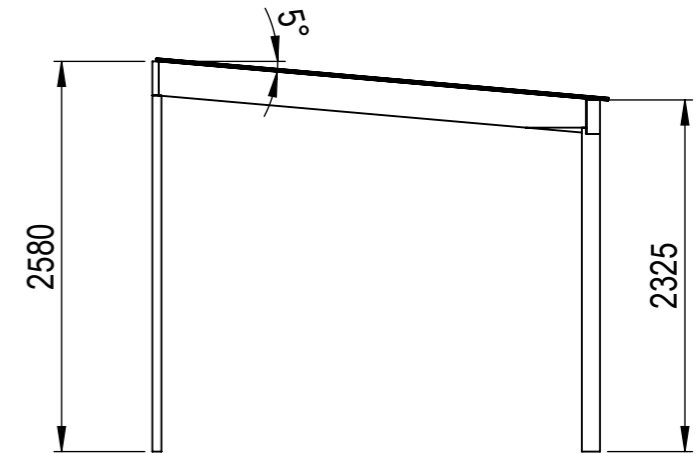

This drawing must not be copied, transmitted or disclosed to any third party.

Nr.	Antal	Beskrivning	Kategori	Längd
1	1	42x225	Väggbalk	4330
2	1	225x90	Frontbalk	4330
3	2	60x120	Väggpelare	2355
4	3	56x225	Takbalk	2858.44
5	2	120x120	Pelare	2142
6	2	56x225	Takbalk gavel	2855.394

	Material	
	Offertnr.	Färg
	Ordernr.	Beredare
	Weight	Datum 2022-02-08
A3	Scale 1:50	Description Stomme B4 D3
	Sheet 1/9	

This drawing must not be copied, transmitted or disclosed to any third party.

A3

Material	
Offertnr.	Färg
Ordernr.	Beredare
Weight	Datum 2022-02-08
Scale 1:50	Description Stomme B4 D3
Sheet 2/9	