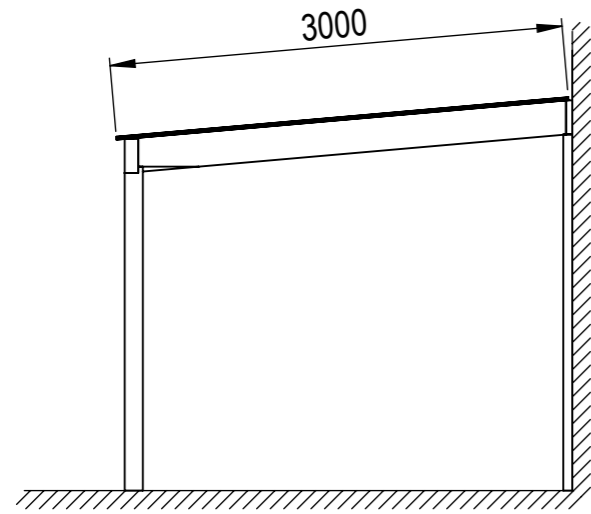

This drawing must not be copied, transmitted or disclosed to any third party.

Nr.	Antal	Beskrivning	Kategori	Längd
1	1	42x225	Väggbalk	4330
2	1	225x90	Frontbalk	4330
3	2	60x120	Väggpelare	2355
4	3	56x225	Takbalk	2858.44
5	2	120x120	Pelare	2142
6	2	56x225	Takbalk gavel	2855.394

	Material	
	Offertnr.	Färg
	Ordernr.	Beredare
	Weight	Datum 2022-02-08
A3	Scale 1:50	Description Stomme B4 D3
	Sheet 1/9	

This drawing must not be copied, transmitted or disclosed to any third party.

A3

Material	
Offertnr.	Färg
Ordernr.	Beredare
Weight	Datum 2022-02-08
Scale 1:50	Description Stomme B4 D3
Sheet 2/9	