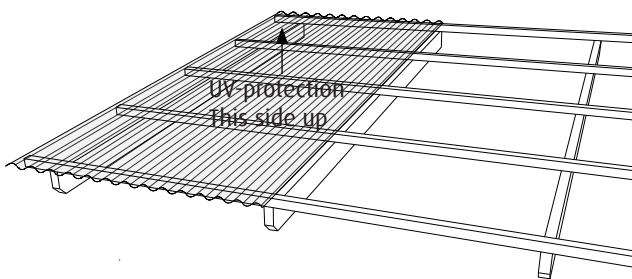

Sinus

Extra Tillbehör / accessories

! +5° C

1.

Max 800 mm.

ca 5-6°, 10 cm/M

2.

3.