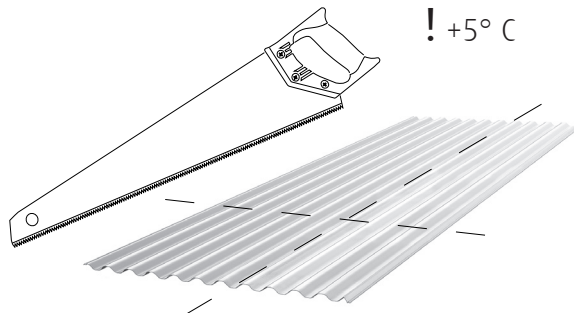

Sinus

Extra Tillbehör / accessories

! +5° C

1.

Max 800 mm.

ca 5-6°, 10 cm/M

2.

3.