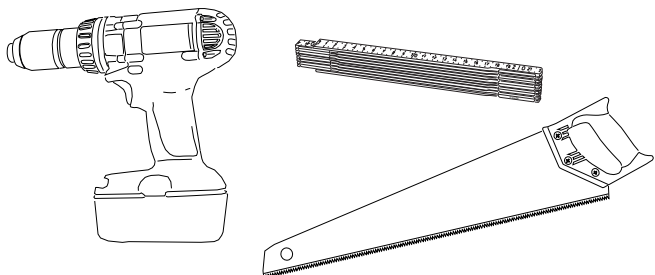

Sinus

Extra Tillbehör / accessories

! +5° C

1.

Max 800 mm.

ca 5-6°, 10 cm/M

2.

3.