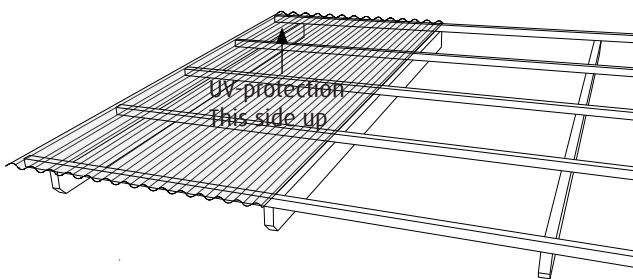

Sinus

Extra Tillbehör / accessories

! +5° C

1.

Max 800 mm.

ca 5-6°, 10 cm/M

2.

3.