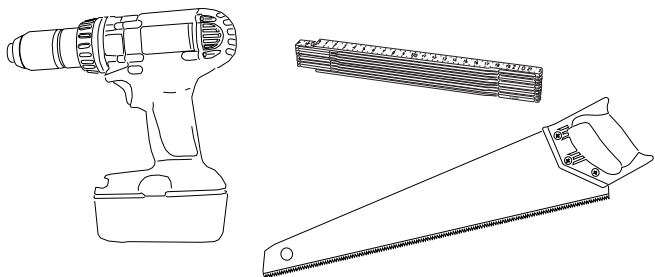

Sinus

Extra Tillbehör / accessories

! +5° C

1.

Max 800 mm.

ca 5-6°, 10 cm/M

2.

3.