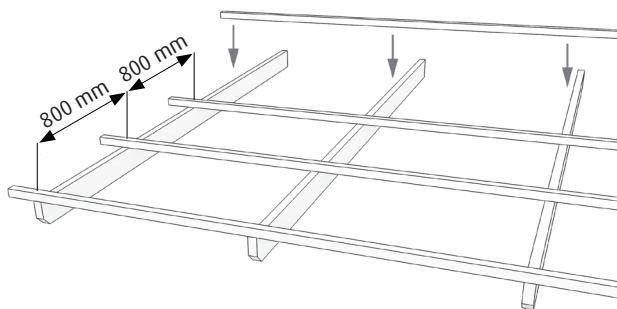

Sinus

Extra Tillbehör / accessories

! +5° C

1.

Max 800 mm.

ca 5-6°, 10 cm/M

2.

3.