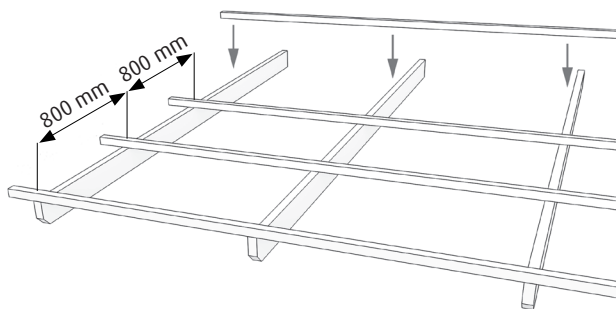

Sinus

Extra Tillbehör / accessories

! +5° C

1.

Max 800 mm.

ca 5-6°, 10 cm/M

2.

3.