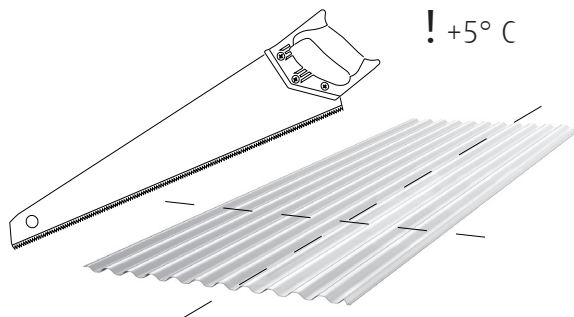

Sinus

Extra Tillbehör / accessories

! +5° C

1.

Max 800 mm.

ca 5-6°, 10 cm/M

2.

3.