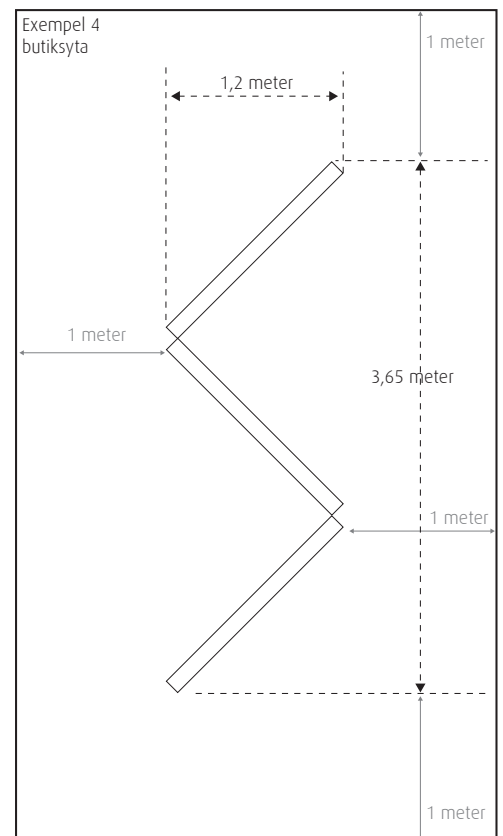

HALLE UTERUMSUTSTÄLLNING

HALLE

Modulmätt och rekommenderad butiksyta

Modulmätt

Rekommenderad butiksyta

Cirkamått uppmätt i meter. Rekommenderad friyta cirka 1 meter på angivna ytor. Vid montering enligt exempel 3 eller liknande montering där modulen kan riskera att falla, så ska modulen alltid förankras med stöd i butiksvägg eller tak för att ej orsaka skada.