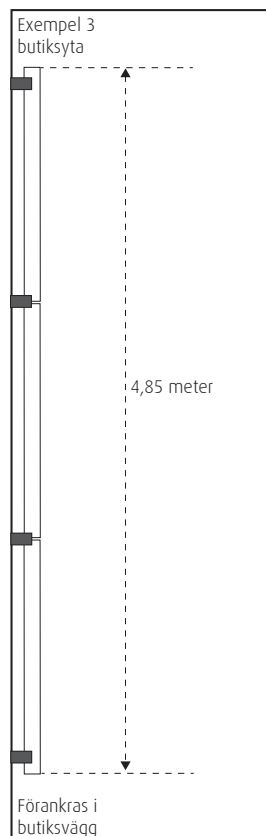

HALLE UTERUMSUTSTÄLLNING

HALLE

Modulmätt och rekommenderad butiksyta

Modulmätt

Rekommenderad butiksyta

Cirkamått uppmätt i meter. Rekommenderad friyta cirka 1 meter på angivna ytor. Vid montering enligt exempel 3 eller liknande montering där modulen kan riskera att falla, så ska modulen alltid förankras med stöd i butiksvägg eller tak för att ej orsaka skada.