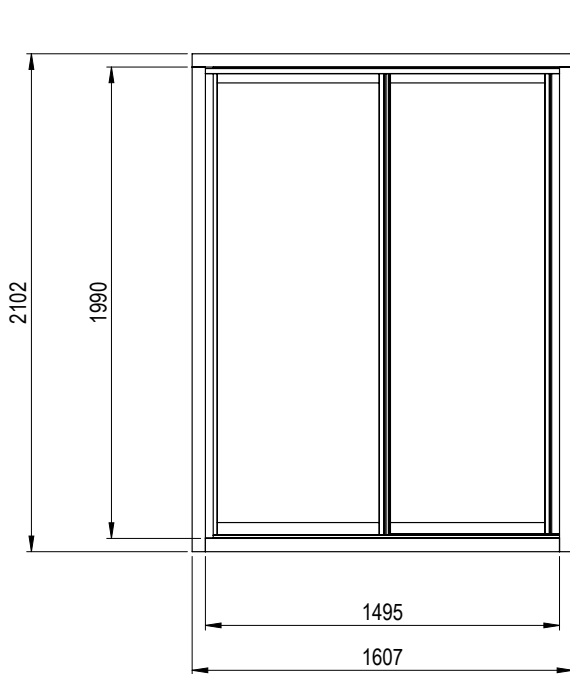

HALLE UTERUMSUTSTÄLLNING

HALLE

Modulmätt och rekommenderad butiksyta

Modulmätt

Rekommenderad butiksyta

Cirkamått uppmätt i meter. Rekommenderad friyta cirka 1 meter på angivna ytor. Vid montering enligt exempel 3 eller liknande montering där modulen kan riskera att falla, så ska modulen alltid förankras med stöd i butiksvägg eller tak för att ej orsaka skada.