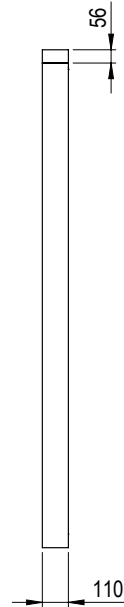

HALLE UTERUMSUTSTÄLLNING

HALLE

Modulmätt och rekommenderad butiksyta

Modulmätt

Rekommenderad butiksyta

Cirkamått uppmätt i meter. Rekommenderad friyta cirka 1 meter på angivna ytor. Vid montering enligt exempel 3 eller liknande montering där modulen kan riskera att falla, så ska modulen alltid förankras med stöd i butiksvägg eller tak för att ej orsaka skada.