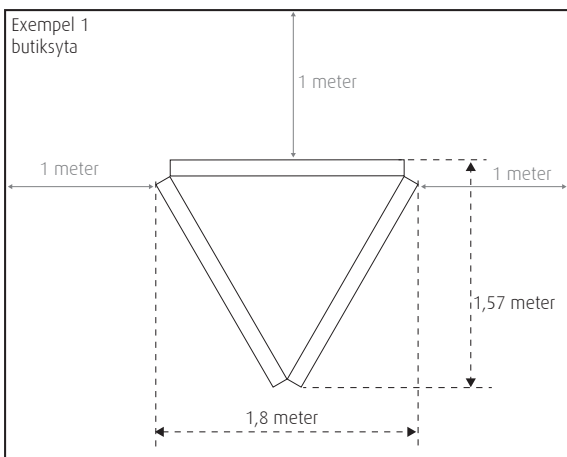

HALLE UTERUMSUTSTÄLLNING

HALLE

Modulmätt och rekommenderad butiksyta

Modulmätt

Rekommenderad butiksyta

Cirkamått uppmätt i meter. Rekommenderad friyta cirka 1 meter på angivna ytor. Vid montering enligt exempel 3 eller liknande montering där modulen kan riskera att falla, så ska modulen alltid förankras med stöd i butiksvägg eller tak för att ej orsaka skada.