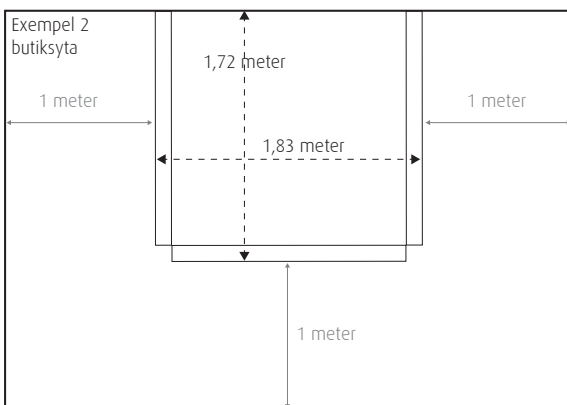

HALLE UTERUMSUTSTÄLLNING

HALLE

Modulmätt och rekommenderad butiksyta

Modulmätt

Rekommenderad butiksyta

Cirkamått uppmätt i meter. Rekommenderad friyta cirka 1 meter på angivna ytor. Vid montering enligt exempel 3 eller liknande montering där modulen kan riskera att falla, så ska modulen alltid förankras med stöd i butiksvägg eller tak för att ej orsaka skada.