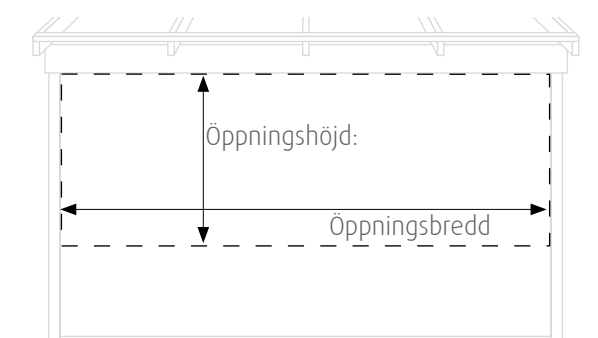

Återförsäljare:

Märke:

Referens:

Ordernr:

Alla luckor är skjutbara

Partiets karmyttermått tillverkas ca. 20 mm mindre än Öppningsbredd & ca. 10 mm mindre än Öppningshöjd. Vilket ger utrymme för drevning/isolering

Beställningsmått:

Öppningsbredd: mm (max 10800 mm)

Öppningshöjd: mm (max 2500 mm)

Tillval: Spröjs - Mellanliggande spröjs i Isolerglas, 26 mm - Spröjskulörer följer partiets kulör på in- och utsida
OBS! Partiet levereras alltid utan spröjs som standard.