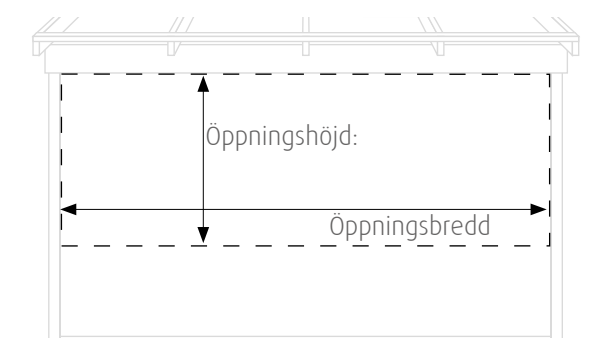

Återförsäljare:

Märke:

Referens:

Ordernr:

Alla luckor är skjutbara

Fönsterhöjd max 1800 mm

Partiets karmyttermått tillverkas ca. 20 mm mindre än Öppningsbredd & ca. 10 mm mindre än Öppningshöjd. Vilket ger utrymme för drevning/isolering

Beställningsmått:

Öppningsbredd: mm (max 10800 mm)

Öppningshöjd: mm (max 1800 mm)

Tillval: Spröjs - Mellanliggande spröjs i Isolerglas, 26 mm - Spröjskulörer följer partiets kulör på in- och utsida
OBS! Partiet levereras alltid utan spröjs som standard.