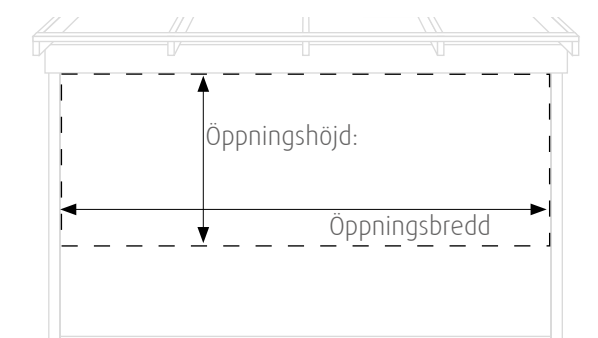

Återförsäljare:

Märke:

Referens:

Ordernr:

Alla luckor är skjutbara

Fönsterhöjd max 1800 mm

Partiets karmyttermått tillverkas ca. 20 mm mindre än Öppningsbredd & ca. 10 mm mindre än Öppningshöjd. Vilket ger utrymme för drevning/isolering

Beställningsmått:

Öppningsbredd: mm (max 7200 mm)

Öppningshöjd: mm (max 1800 mm)

Tillval: Spröjs - Mellanliggande spröjs i Isolerglas, 26 mm - Spröjskulörer följer partiets kulör på in- och utsida
OBS! Partiet levereras alltid utan spröjs som standard.