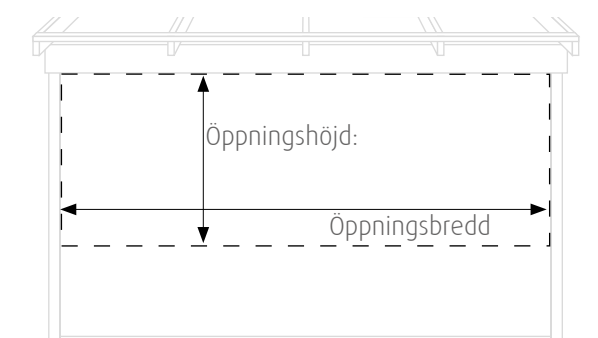

Återförsäljare:

Märke:

Referens:

Ordernr:

Alla luckor är skjutbara

Partiets karmyttermått tillverkas ca. 20 mm mindre än Öppningsbredd & ca. 10 mm mindre än Öppningshöjd. Vilket ger utrymme för drevning/isolering

Beställningsmått:

Öppningsbredd: mm (max 7200 mm)

Öppningshöjd: mm (max 2500 mm)

Tillval: Spröjs - Mellanliggande spröjs i Isolerglas, 26 mm - Spröjskulörer följer partiets kulör på in- och utsida
OBS! Partiet levereras alltid utan spröjs som standard.