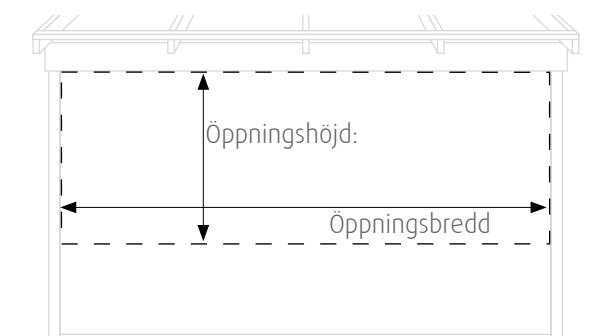

Återförsäljare:

Märke:

Referens:

Ordernr:

Utsida

Rättvänd:

Spegelvänd:

Alla luckor är skjutbara

Fönsterhöjd max 1800 mm

Partiets karmyttermått tillverkas
 ca. 20 mm mindre än Öppningsbredd &
 ca. 10 mm mindre än Öppningshöjd.
 Vilket ger utrymme för drevning/isolering

Beställningsmått:

Öppningsbredd: mm (max 5400 mm)

Öppningshöjd: mm (max 1800 mm)

Tillval: Spröjs - Mellanliggande spröjs i Isolerglas, 26 mm - Spröjskulörer följer partiets kulör på in- och utsida
 OBS! Partiet levereras alltid utan spröjs som standard.