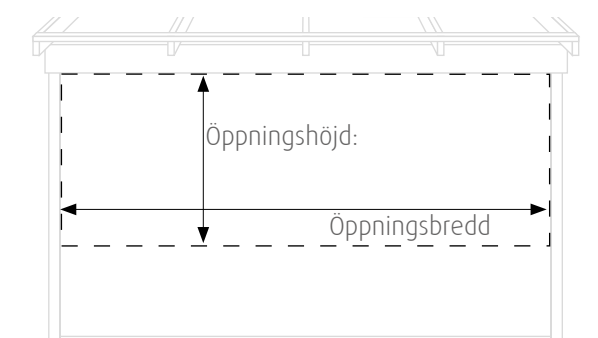

Återförsäljare:

Märke:

Referens:

Ordernr:

Rättvänd:

Spegelvänd:

Alla luckor är skjutbara

Fönsterhöjd max 1800 mm

Partiets karmyttermått tillverkas ca. 20 mm mindre än Öppningsbredd & ca. 10 mm mindre än Öppningshöjd. Vilket ger utrymme för drevning/isolering

Beställningsmått:

Öppningsbredd: mm (max 3600 mm)

Öppningshöjd: mm (max 1800 mm)

Tillval: Spröjs - Mellanliggande spröjs i Isolerglas, 26 mm - Spröjskulörer följer partiets kulör på in- och utsida
OBS! Partiet levereras alltid utan spröjs som standard.

Special
Special efter kundspecifika önskemål. Rita eget önskemål