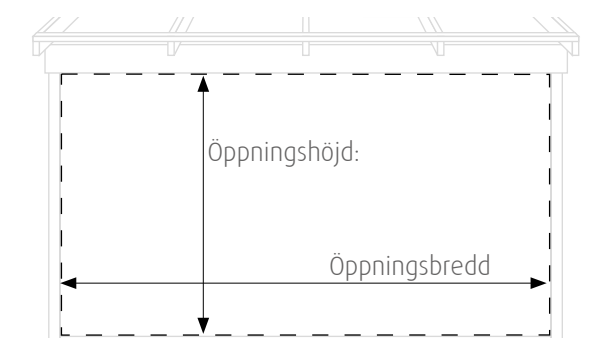

Återförsäljare:

Märke:

Referens:

Ordernr:

Alla luckor är skjutbara

Partiets karmyttermått tillverkas ca. 20 mm mindre än Öppningsbredd & ca. 10 mm mindre än Öppningshöjd. Vilket ger utrymme för drevning/isolering

Beställningsmått:

Öppningsbredd: mm (max 10800 mm)

Öppningshöjd: mm (max 2500 mm)

Tillval: Spröjs - Mellanliggande spröjs i Isolerglas, 26 mm - Spröjskulörer följer partiets kulör på in- och utsida
OBS! Partiet levereras alltid utan spröjs som standard.

Profilfärg:

- Vit RAL 9010 PS - Standardfärg
In- & utsida
- Färg insida RAL:
Glans 30
- Färg utsida RAL:
Glans 30

Låsning placering:

Standardhöjd för handtaget
1100 mm från botten på dörrpartiet.

Glas:
2-glas härdat isolerglas med argongasfyllning.
U-värde 1,1.
Inre glaset energiglas.