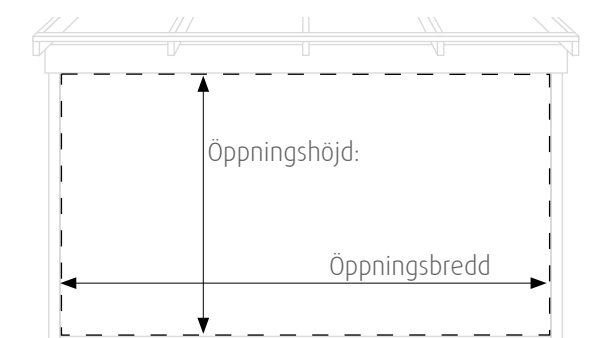

Återförsäljare: .....

Märke: .....

Referens: .....

Ordernr: .....

Alla luckor är skjutbara

Partiets karmyttermått tillverkas ca. 20 mm mindre än Öppningsbredd & ca. 10 mm mindre än Öppningshöjd. Vilket ger utrymme för drevning/isolering

Beställningsmått:

Öppningsbredd: ..... mm (max 7200 mm)

Öppningshöjd: ..... mm (max 2500 mm)

Tillval: Spröjs - Mellanliggande spröjs i Isolerglas, 26 mm - Spröjskulörer följer partiets kulör på in- och utsida  
OBS! Partiet levereras alltid utan spröjs som standard.

Standardhöjd för handtaget  
1100 mm från botten på dörrpartiet.

Glas:  
2-glas härdat D4-16  
energi/argon med svart varmkant.  
U-värde 1,0.  
Inre glaset energiglas.

Datum: .....

Godkännes: .....

Namnförtydligande: .....