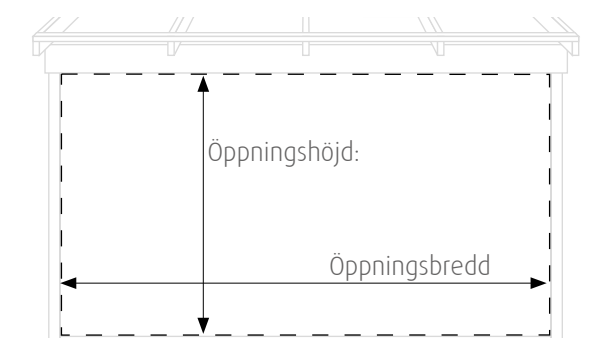

Återförsäljare: .....

Märke: .....

Referens: .....

Ordernr: .....

Alla luckor är skjutbara

Partiets karmyttermått tillverkas ca. 20 mm mindre än Öppningsbredd & ca. 10 mm mindre än Öppningshöjd. Vilket ger utrymme för drevning/isolering

Beställningsmått:

Öppningsbredd: ..... mm (max 7200 mm)

Öppningshöjd: ..... mm (max 2500 mm)

Tillval: Spröjs - Mellanliggande spröjs i Isolerglas, 26 mm - Spröjskulörer följer partiets kulör på in- och utsida  
OBS! Partiet levereras alltid utan spröjs som standard.