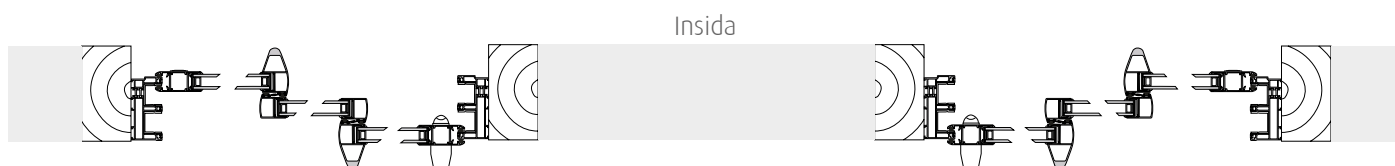

Återförsäljare:

Märke:

Referens:

Ordernr:

Rättvänd:

Spegelvänd:

Alla luckor är skjutbara

Partiets karmyttermått tillverkas ca. 20 mm mindre än Öppningsbredd & ca. 10 mm mindre än Öppningshöjd. Vilket ger utrymme för drevning/isolering

Beställningsmått:

Öppningsbredd: mm (max 5400 mm)

Öppningshöjd: mm (max 2500 mm)

Tillval: Spröjs - Mellanliggande spröjs i Isolerglas, 26 mm - Spröjskulörer följer partiets kulör på in- och utsida
OBS! Partiet levereras alltid utan spröjs som standard.

Art. Nr.	SP1S1L	SP1S2L	SP1S3L	SP1S4L	SP1S1LO	SP2S1LO	SP2S2L	SP2S3L	SP2X	SP3X	Special VZT
Välj utförande:	<input type="checkbox"/>	<input type="checkbox"/>	<input type="checkbox"/>	<input type="checkbox"/>	<input type="checkbox"/>	<input type="checkbox"/>	<input type="checkbox"/>	<input type="checkbox"/>	<input type="checkbox"/>	<input type="checkbox"/>	<input type="checkbox"/>

Profilmfärg:

- Vit RAL 9010 PS - Standardfärg
In- & utsida
- Färg insida RAL:
Glans 30
- Färg utsida RAL:
Glans 30

Låsning placering:

Standardhöjd för handtaget
1100 mm från botten på dörrpartiet.

Glas:
2-glas härdat isolerglas med argongasfyllning.
U-värde 1,1.
Inre glaset energiglas.