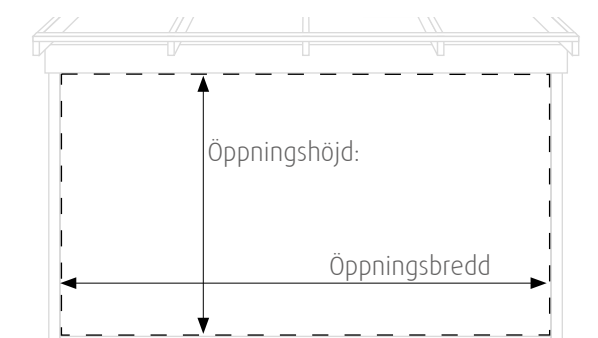

Återförsäljare:

Märke:

Referens:

Ordernr:

Rättvänd:

Spegelvänd:

Alla luckor är skjutbara

Partiets karmyttermått tillverkas ca. 20 mm mindre än Öppningsbredd & ca. 10 mm mindre än Öppningshöjd. Vilket ger utrymme för drevning/isolering

Beställningsmått:

Öppningsbredd: mm (max 5400 mm)

Öppningshöjd: mm (max 2500 mm)

Tillval: Spröjs - Mellanliggande spröjs i Isolerglas, 26 mm - Spröjskulörer följer partiets kulör på in- och utsida
OBS! Partiet levereras alltid utan spröjs som standard.