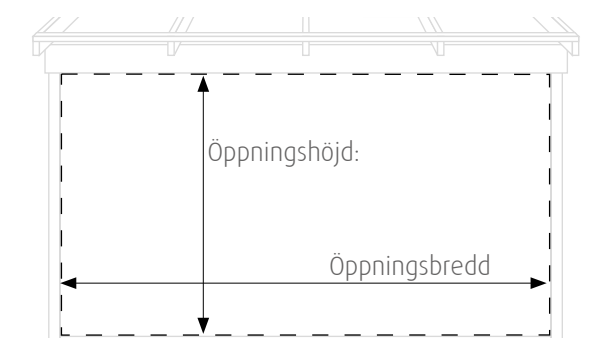

Återförsäljare:

Märke:

Referens:

Ordernr:

Rättvänd:

Spegelvänd:

Alla luckor är skjutbara

Partiets karmyttermått tillverkas ca. 20 mm mindre än Öppningsbredd & ca. 10 mm mindre än Öppningshöjd. Vilket ger utrymme för drevning/isolering

Beställningsmått:

Öppningsbredd: mm (max 5400 mm)

Öppningshöjd: mm (max 2500 mm)

Tillval: Spröjs - Mellanliggande spröjs i Isolerglas, 26 mm - Spröjskulörer följer partiets kulör på in- och utsida
OBS! Partiet levereras alltid utan spröjs som standard.

Profilmfärg:

- Vit RAL 9010 PS - Standardfärg
In- & utsida
- Färg insida RAL:
Glans 30
- Färg utsida RAL:
Glans 30

Låsning placering:

Standardhöjd för handtaget
1100 mm från botten på dörrpartiet.

Glas:
2-glas härdat isolerglas med argongasfyllning.
U-värde 1,1.
Inre glaset energiglas.