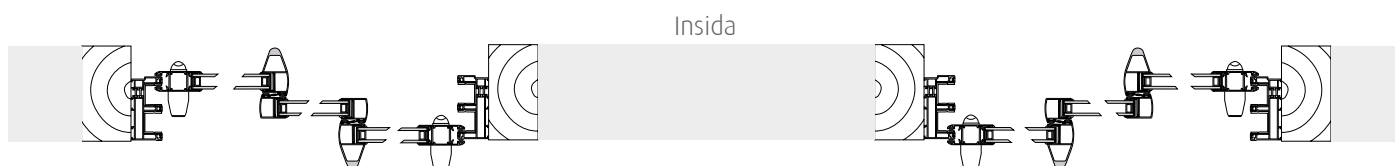

Återförsäljare:

Märke:

Referens:

Ordernr:

Rättvänd:

Spegelvänd:

Alla luckor är skjutbara

Partiets karmyttermått tillverkas ca. 20 mm mindre än Öppningsbredd & ca. 10 mm mindre än Öppningshöjd. Vilket ger utrymme för drevning/isolering

Beställningsmått:

Öppningsbredd: mm (max 5400 mm)

Öppningshöjd: mm (max 2500 mm)

Tillval: Spröjs - Mellanliggande spröjs i Isolerglas, 26 mm - Spröjskulörer följer partiets kulör på in- och utsida
OBS! Partiet levereras alltid utan spröjs som standard.