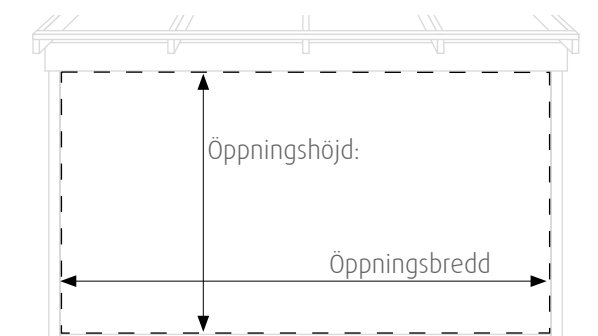

Återförsäljare:

Märke:

Referens:

Ordernr:

Partiets karmyttermått tillverkas ca. 20 mm mindre än Öppningsbredd & ca. 10 mm mindre än Öppningshöjd. Vilket ger utrymme för drevning/isolering

Beställningsmått:

Öppningsbredd: mm (max 3600 mm)

Öppningshöjd: mm (max 2500 mm)

Tillval: Spröjs - Mellanliggande spröjs i Isolerglas, 26 mm - Spröjskulörer följer partiets kulör på in- och utsida
OBS! Partiet levereras alltid utan spröjs som standard.

Profilfärg:

- Vit RAL 9010 PS - Standardfärg
In- & utsida
- Färg insida RAL:
Glans 30
- Färg utsida RAL:
Glans 30

Låsning placering:

Standardhöjd för handtaget
1100 mm från botten på dörrpartiet.

Glas:
2-glas härdat isolerglas med argongasfyllning.
U-värde 1,1.
Inre glaset energiglas.