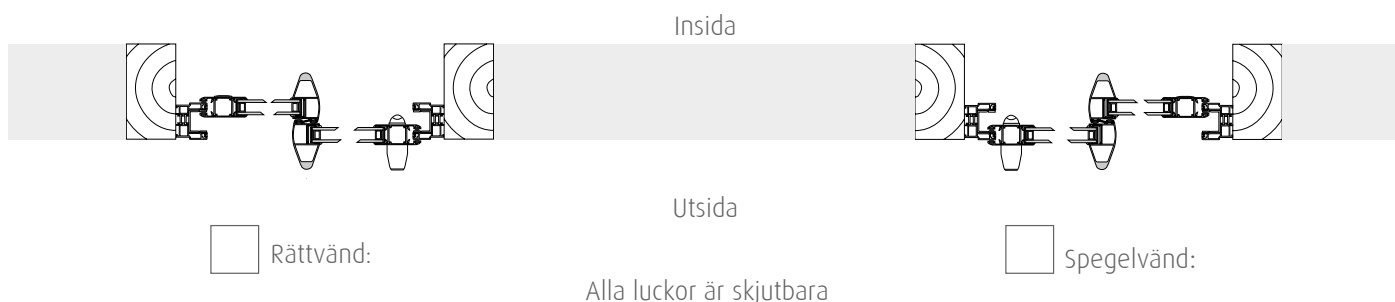

Återförsäljare:

Märke:

Referens:

Ordernr:

Partiets karmyttermått tillverkas ca. 20 mm mindre än Öppningsbredd & ca. 10 mm mindre än Öppningshöjd. Vilket ger utrymme för drevning/isolering

Beställningsmått:

Öppningsbredd: mm (max 3600 mm)

Öppningshöjd: mm (max 2500 mm)

Tillval: Spröjs - Mellanliggande spröjs i Isolerglas, 26 mm - Spröjskulörer följer partiets kulör på in- och utsida
OBS! Partiet levereras alltid utan spröjs som standard.

Art. Nr.	SP1S1L	SP1S2L	SP1S3L	SP1S4L	SP1S1LO	SP2S1LO	SP2S2L	SP2S3L	SP2X	SP3X	Special VZT
Välj utförande:	<input type="checkbox"/>	<input type="checkbox"/>	<input type="checkbox"/>	<input type="checkbox"/>	<input type="checkbox"/>	<input type="checkbox"/>	<input type="checkbox"/>	<input type="checkbox"/>	<input type="checkbox"/>	<input type="checkbox"/>	<input type="checkbox"/>

Profilfärg:

- Vit RAL 9010 PS - Standardfärg
In- & utsida
- Färg insida RAL:
Glans 30
- Färg utsida RAL:
Glans 30

Låsning placering:

Standardhöjd för handtaget
1100 mm från botten på dörrpartiet.

Glas:
2-glas härdat isolerglas med argongasfyllning.
U-värde 1,1.
Inre glaset energiglas.