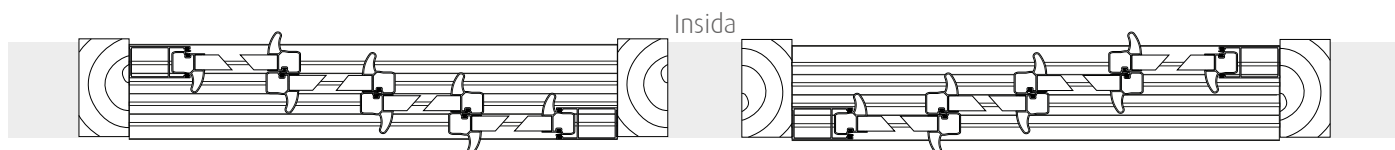

Återförsäljare:

Märke:

Referens:

Ordernr:

Rättvänd:

Utsida
Alla luckor är skjutbara

Spegelvänd:

OBS!
Max. totalyta:
Öppningsbredd x Öppningshöjd
8,8 m²

Beställningsmått:

Öppningsbredd: mm (max 4800 mm)

Öppningshöjd: mm (max 2200 mm)

Välj modell:

Halle Solid
2-glas D4-9
Dubbla 4mm glas med 9mm luft
U-värde 2,9

Halle Solid Plus
2-glas D4-9 Energi Argon
Dubbla 4mm glas med 9mm argon
U-värde 1,6