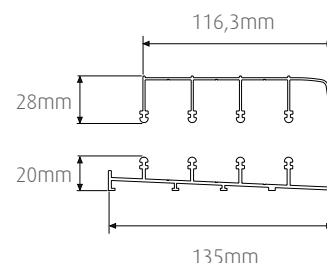

Återförsäljare:

Märke:

Referens:

Ordernr:

Rättvänd:

Utsida
Alla luckor är skjutbara

Spegelvänd:

OBS!
Max. totalyta:
Öppningsbredd x Öppningshöjd
8,8 m²

Beställningsmått:

Öppningsbredd: mm (max 4800 mm)

Öppningshöjd: mm (max 2200 mm)

Välj modell:

Halle Solid
2-glas D4-9
Dubbla 4mm glas med 9mm luft
U-värde 2,9

Halle Solid Plus
2-glas D4-9 Energi Argon
Dubbla 4mm glas med 9mm argon
U-värde 1,6