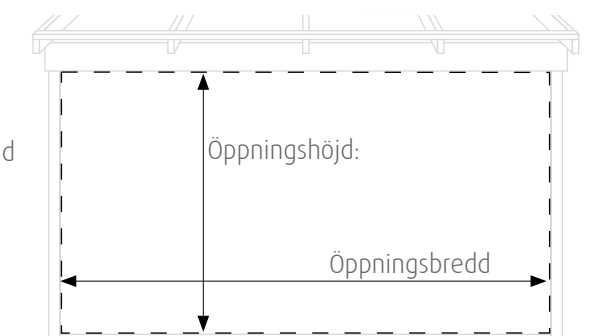

Återförsäljare:

Märke:

Referens:

Ordernr:

Rättvänd:

Utsida
Alla luckor är skjutbara

Spegelvänd:

OBS!
Max. totalyta:
Öppningsbredd x Öppningshöjd
8,8 m²

Beställningsmått:

Öppningsbredd: mm (max 4800 mm)

Öppningshöjd: mm (max 2200 mm)

Välj modell:

Halle Solid
2-glas D4-9
Dubbla 4mm glas med 9mm luft
U-värde 2,9

Halle Solid Plus
2-glas D4-9 Energi Argon
Dubbla 4mm glas med 9mm argon
U-värde 1,6