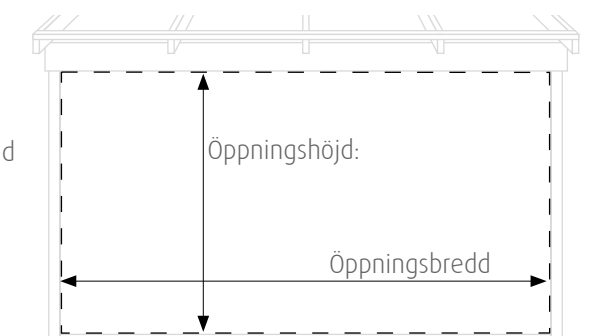

Återförsäljare:

Märke:

Referens:

Ordernr:

Rättvänd:

Utsida
Alla luckor är skjutbara

Spegelvänd:

OBS!
Max. totalyta:
Öppningsbredd x Öppningshöjd
6,6 m²

Beställningsmått:

Öppningsbredd: mm (max 3600 mm)

Öppningshöjd: mm (max 2200 mm)

Välj modell:

Halle Solid
2-glas D4-9
Dubbla 4mm glas med 9mm luft
U-värde 2,9

Halle Solid Plus
2-glas D4-9 Energi Argon
Dubbla 4mm glas med 9mm argon
U-värde 1,6