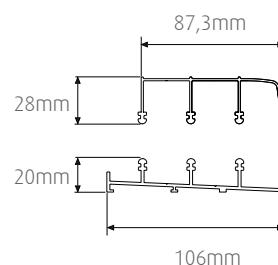

Återförsäljare:

Märke:

Referens:

Ordernr:

Rättvänd:

Utsida
Alla luckor är skjutbara

Spegelvänd:

OBS!
Max. totalyta:
Öppningsbredd x Öppningshöjd
6,6 m²

Beställningsmått:

Öppningsbredd: mm (max 3600 mm)

Öppningshöjd: mm (max 2200 mm)

Välj modell:

Halle Solid
2-glas D4-9
Dubbla 4mm glas med 9mm luft
U-värde 2,9

Halle Solid Plus
2-glas D4-9 Energi Argon
Dubbla 4mm glas med 9mm argon
U-värde 1,6