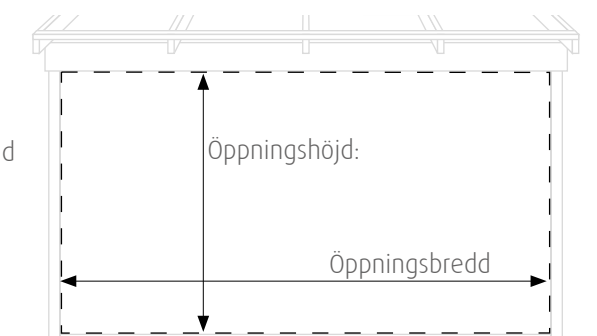

Återförsäljare:

Märke:

Referens:

Ordernr:

Rättvänd:

Utsida
Alla luckor är skjutbara

Spegelvänd:

OBS!
Max. totalyta:
Öppningsbredd x Öppningshöjd
4,4 m²

Beställningsmått:

Öppningsbredd: mm (max 2400 mm)

Öppningshöjd: mm (max 2200 mm)

Välj modell:

Halle Solid
2-glas D4-9
Dubbla 4mm glas med 9mm luft
U-värde 2,9

Halle Solid Plus
2-glas D4-9 Energi Argon
Dubbla 4mm glas med 9mm argon
U-värde 1,6