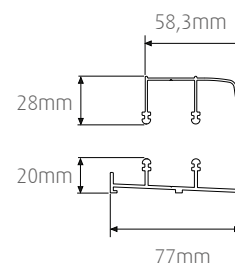

Återförsäljare:

Märke:

Referens:

Ordernr:

Rättvänd:

Utsida
Alla luckor är skjutbara

Spegelvänd:

OBS!
Max. totalyta:
Öppningsbredd x Öppningshöjd
4,4 m²

Beställningsmått:

Öppningsbredd: mm (max 2400 mm)

Öppningshöjd: mm (max 2200 mm)

Välj modell:

Halle Solid
2-glas D4-9
Dubbla 4mm glas med 9mm luft
U-värde 2,9

Halle Solid Plus
2-glas D4-9 Energi Argon
Dubbla 4mm glas med 9mm argon
U-värde 1,6