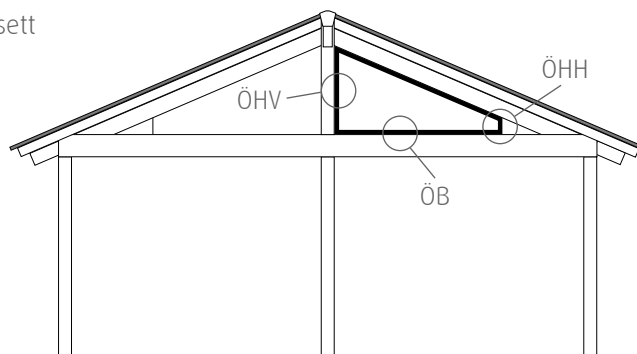

Återförsäljare:

Märke:

Referens:

Ordernr:

Min. ÖHV alt. ÖHH är: 100 mm.
Max. ÖHV alt. ÖHH är 1200 mm.
Max. ÖB 2000 - 2400 mm beroende på höjd.
Inga spröjs.
Även för rektangulära partier.

Utifrån sett

Beställningsmått - Ange mått i millimeter mm:

ÖB:	ÖHV:	ÖHH:	ÖB:	ÖHV:	ÖHH:
ÖB:	ÖHV:	ÖHH:	ÖB:	ÖHV:	ÖHH:
ÖB:	ÖHV:	ÖHH:	ÖB:	ÖHV:	ÖHH:

Välj modell:

Halle Solid
2-glas D4-9
Dubbla 4mm glas med 9mm luft
U-värde 2,9

Halle Solid Plus
2-glas D4-9 Energi Argon
Dubbla 4mm glas med 9mm argon
U-värde 1,6