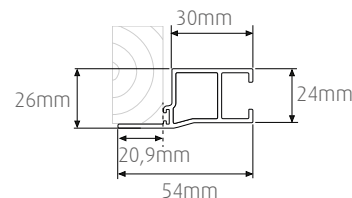

Återförsäljare:

Märke:

Referens:

Ordernr:

Min. ÖHV alt. ÖHH är: 100 mm.
Max. ÖHV alt. ÖHH är 1200 mm.
Max. ÖB 2000 - 2400 mm beroende på höjd.
Inga spröjs.
Även för rektangulära partier.

Utifrån sett

Beställningsmått - Ange mått i millimeter mm:

ÖB:	ÖHV:	ÖHH:	ÖB:	ÖHV:	ÖHH:
ÖB:	ÖHV:	ÖHH:	ÖB:	ÖHV:	ÖHH:
ÖB:	ÖHV:	ÖHH:	ÖB:	ÖHV:	ÖHH:

Välj modell:

Halle Solid
2-glas D4-9
Dubbla 4mm glas med 9mm luft
U-värde 2,9

Halle Solid Plus
2-glas D4-9 Energi Argon
Dubbla 4mm glas med 9mm argon
U-värde 1,6