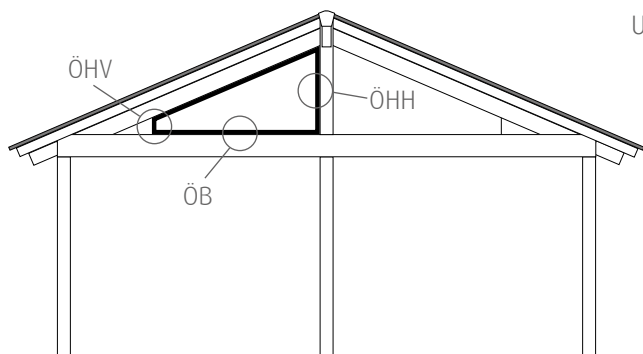

Återförsäljare:

Märke:

Referens:

Ordernr:

Min. ÖHV alt. ÖHH är: 100 mm.
Max. ÖHV alt. ÖHH är 1200 mm.
Max. ÖB 2000 - 2400 mm beroende på höjd.
Inga spröjs.
Även för rektangulära partier.

Utifrån sett

Beställningsmått - Ange mått i millimeter mm:

ÖB:	ÖHV:	ÖHH:	ÖB:	ÖHV:	ÖHH:
ÖB:	ÖHV:	ÖHH:	ÖB:	ÖHV:	ÖHH:
ÖB:	ÖHV:	ÖHH:	ÖB:	ÖHV:	ÖHH:

Välj modell:

Halle Solid
2-glas D4-9
Dubbla 4mm glas med 9mm luft
U-värde 2,9

Halle Solid Plus
2-glas D4-9 Energi Argon
Dubbla 4mm glas med 9mm argon
U-värde 1,6