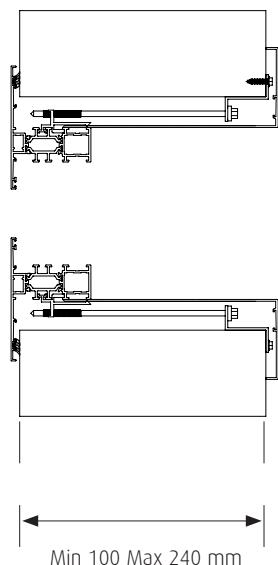

Karmomslutning 1050