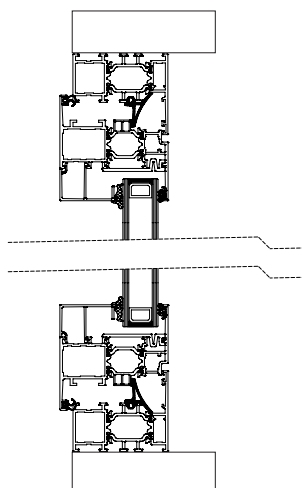

Standardkarm 1010