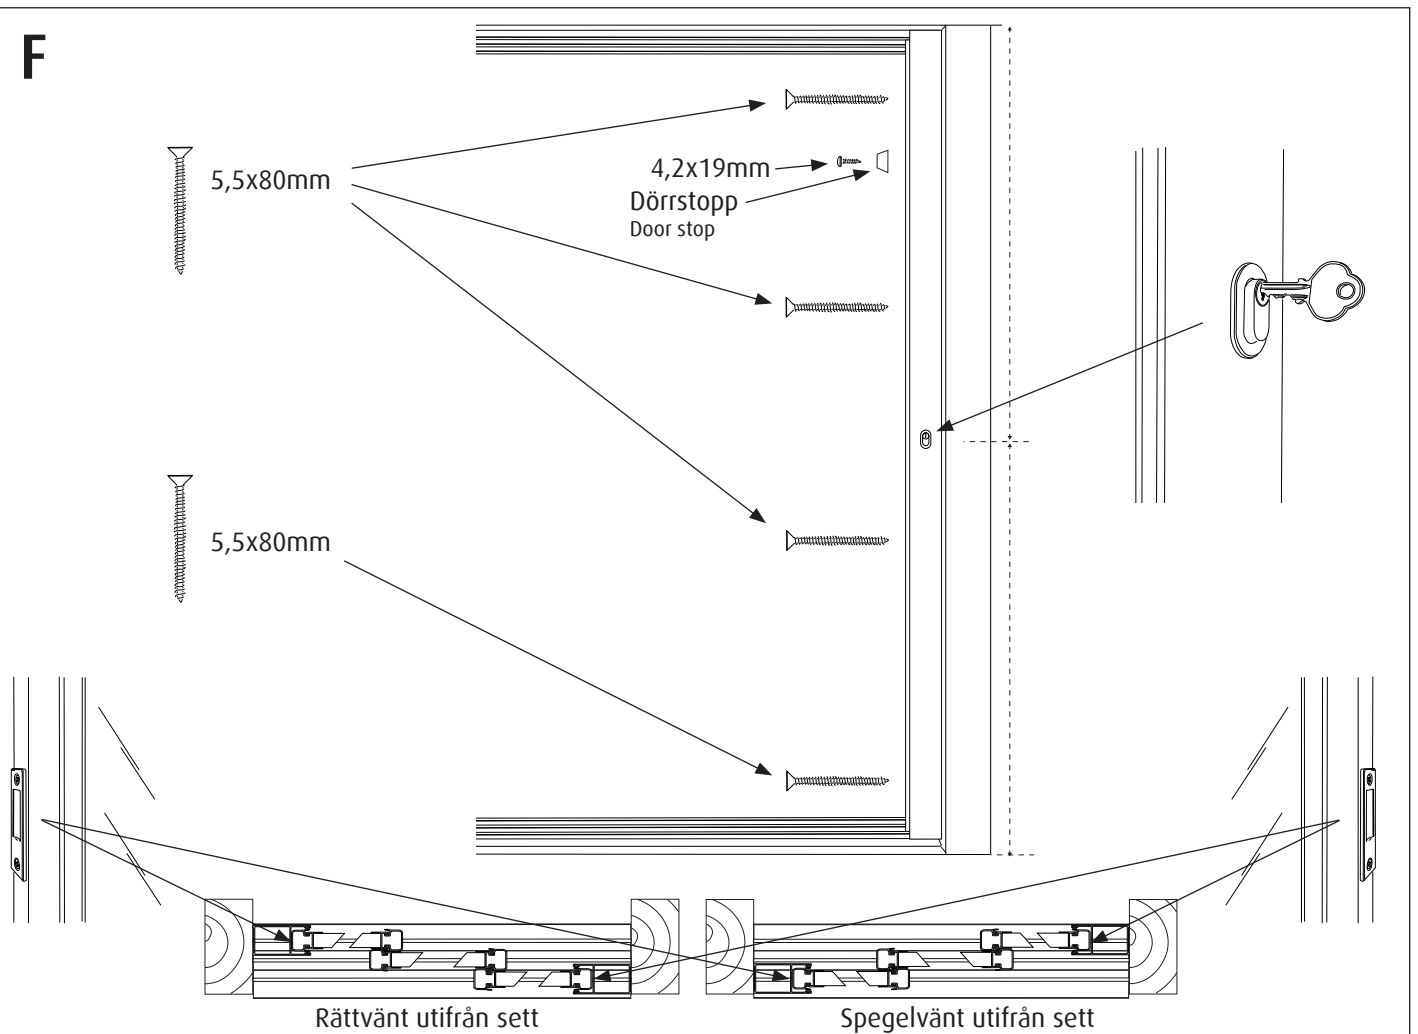

Nycklar

**C**

Stängning på inre spår / Closure on inner track

**D**

Stängning på yttre spår / Closure on outer track

**E****F**

# HALLE

Detta tillval har bredare väggprofiler - Enheter per bredd blir inte samma som standard Primolux.  
 Denne mulighed har bredere væggprofiler - Enheder pr. bredde vil ikke være det samme som standard Primolux.  
 Dette alternativet har bredere væggprofiler - Enheter per bredde vil ikke være det samme som standard Primolux.  
 This option has wider wall profiles - Units per width will not be the same as standard Primolux.  
 Tässä vaihtoehdossa on leveämmät seinäprofiilit - Yksiköt leveyttä kohden eivät ole samat kuin vakio Primolux.

2-delad skjutbar 1990 mm	Enheter per bredd					
	Ö-mått	660	760	860	960	1060
	1495 mm	1	1			
	1595 mm		2			
2-delad skjutbar 1190 mm	1695 mm		1	1		
	1795 mm			2		
	1895 mm			1	1	
	1995 mm				2	
	2095 mm				1	1

3-delad skjutbar 1990 mm	Enheter per bredd					
	Ö-mått	660	760	860	960	1060
	2210 mm	1	2			
	2310 mm		3			
3-delad skjutbar 1190 mm	2410 mm		2	1		
	2510 mm		1	2		
	2610 mm			3		
	2710 mm			2	1	
	2810 mm			1	2	
	2910 mm				3	
	3010 mm				2	1
	3110 mm				1	2