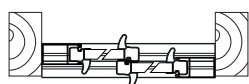

2-delad skjutbar 1990 mm	Enheter per bredd					
	Ö-mått	660	760	860	960	1060
	1495 mm	1	1			
	1595 mm		2			
2-delad skjutbar 1190 mm	1695 mm		1	1		
	1795 mm			2		
	1895 mm			1	1	
	1995 mm				2	
	2095 mm				1	1

3-delad skjutbar 1990 mm	Enheter per bredd					
	Ö-mått	660	760	860	960	1060
	2210 mm	1	2			
	2310 mm		3			
3-delad skjutbar 1190 mm	2410 mm		2	1		
	2510 mm		1	2		
	2610 mm			3		
	2710 mm			2	1	
	2810 mm			1	2	
	2910 mm				3	
	3010 mm				2	1
	3110 mm				1	2

Dörrhöjd -
Dørhøjde - Dørhøyde - Door height - Oven korkeus: 1990mm.

Fönsterhöjd -
Vindueshøjde - Vinduhøyde - Window height - Ikkunan korkeus: 1190mm.

Ö-mått =
Öppningsmått mellan pelarnas insidor.
Åbningsmål mellem indersiden af søjlerne.
Åpningsmål mellom innsiden av kolonnene.
Opening dimensions between the insides of the columns.
Pylväiden sisäosien välisten aukkojen mitat.

Enheter per bredd =
Enheder pr. bredde.
Enheter per bredde.
Units per width.
Yksikköä leveyttä kohti.

4-delad skjutbar 1990 mm	Enheter per bredd					
	Ö-mått	660	760	860	960	1060
	2925 mm	1	3			
	3025 mm		4			
	3125 mm		3	1		
4-delad skjutbar 1190 mm	3225 mm		2	2		
	3325 mm		1	3		
	3425 mm			4		
	3525 mm			3	1	
	3625 mm			2	2	
	3725 mm			1	3	
	3825 mm				4	
	3925 mm				3	1
	4025 mm				2	2
	4125 mm				1	3

Rättvänt skjutparti - Utifrån sett