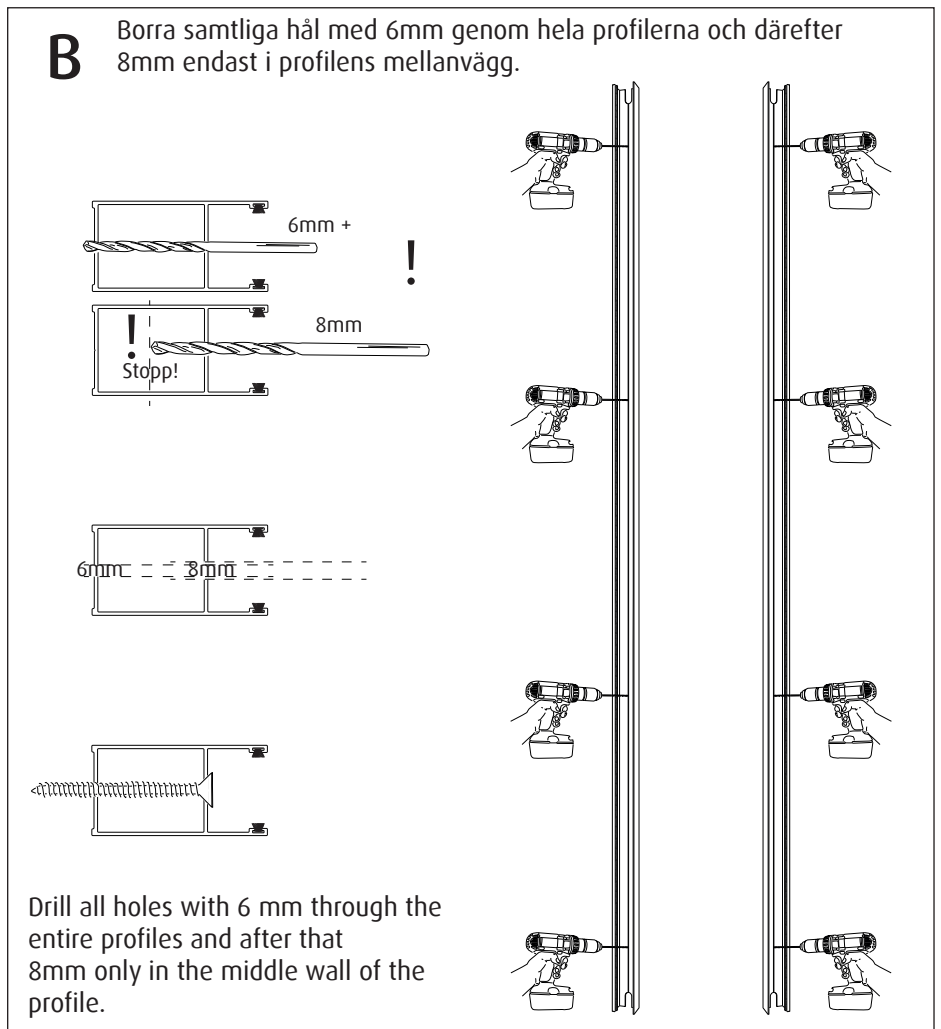

x2 Sidoprofil

\*4,2x19mm

5,5x80mm

\*Dörrstopp

Dørstop

Dørstopper

Oven pysäytys

Door stop

Nycklar

**C**

Stängning på inre spår / Closure on inner track

**D**

Stängning på yttre spår / Closure on outer track

**E****F**

2-delad skjutbar 1990 mm	Enheter per bredd					
	Ö-mått	660	760	860	960	1060
	1495 mm	1	1			
	1595 mm		2			
2-delad skjutbar 1190 mm	1695 mm		1	1		
	1795 mm			2		
	1895 mm			1	1	
	1995 mm				2	
	2095 mm				1	1