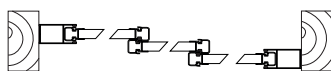

Rätthöjd skjutparti - Utifrån sett