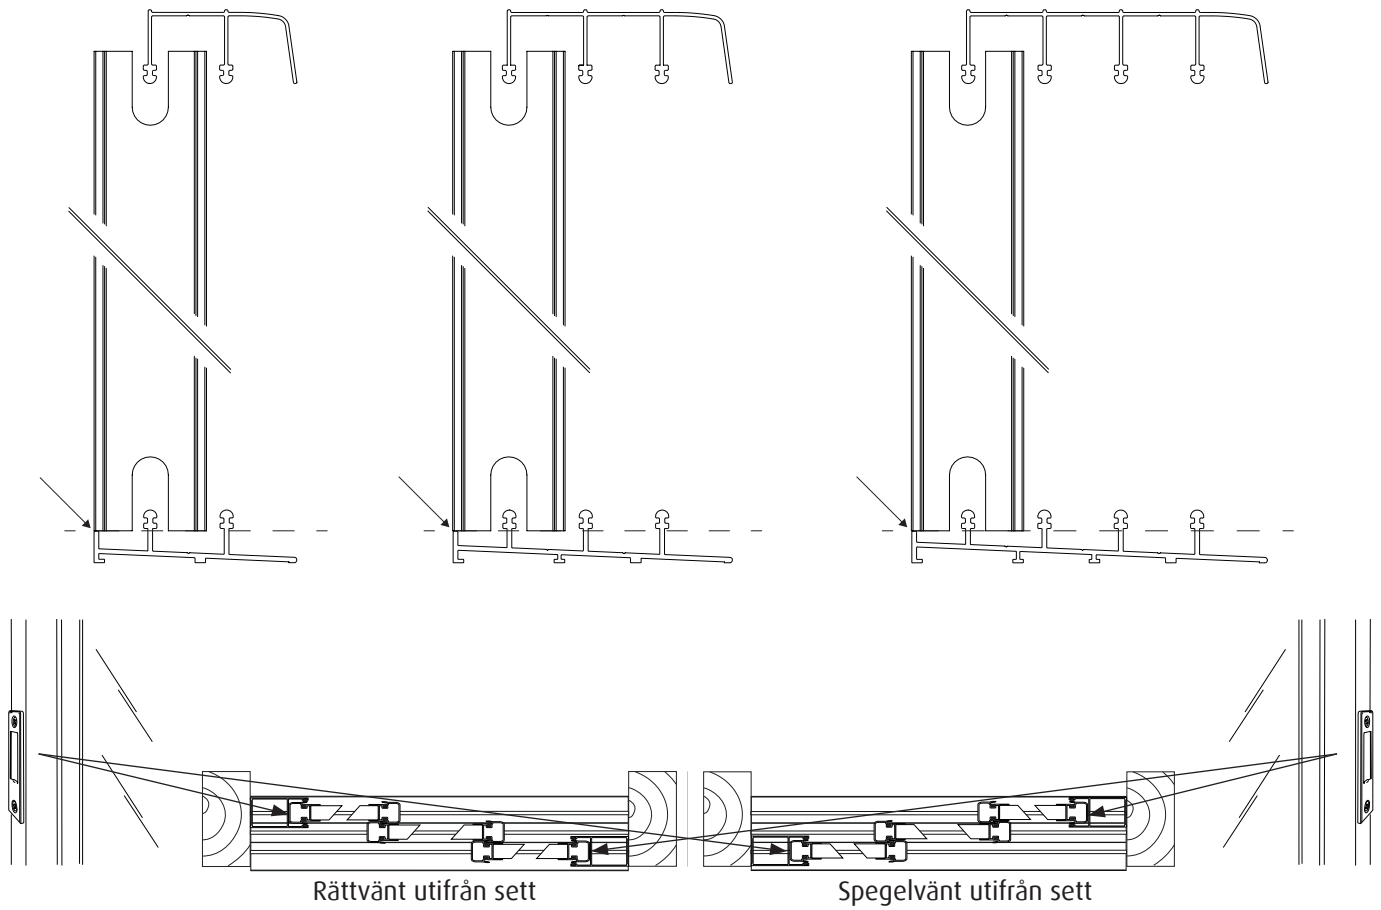

C

Stängning på inre spår / Closure on inner track