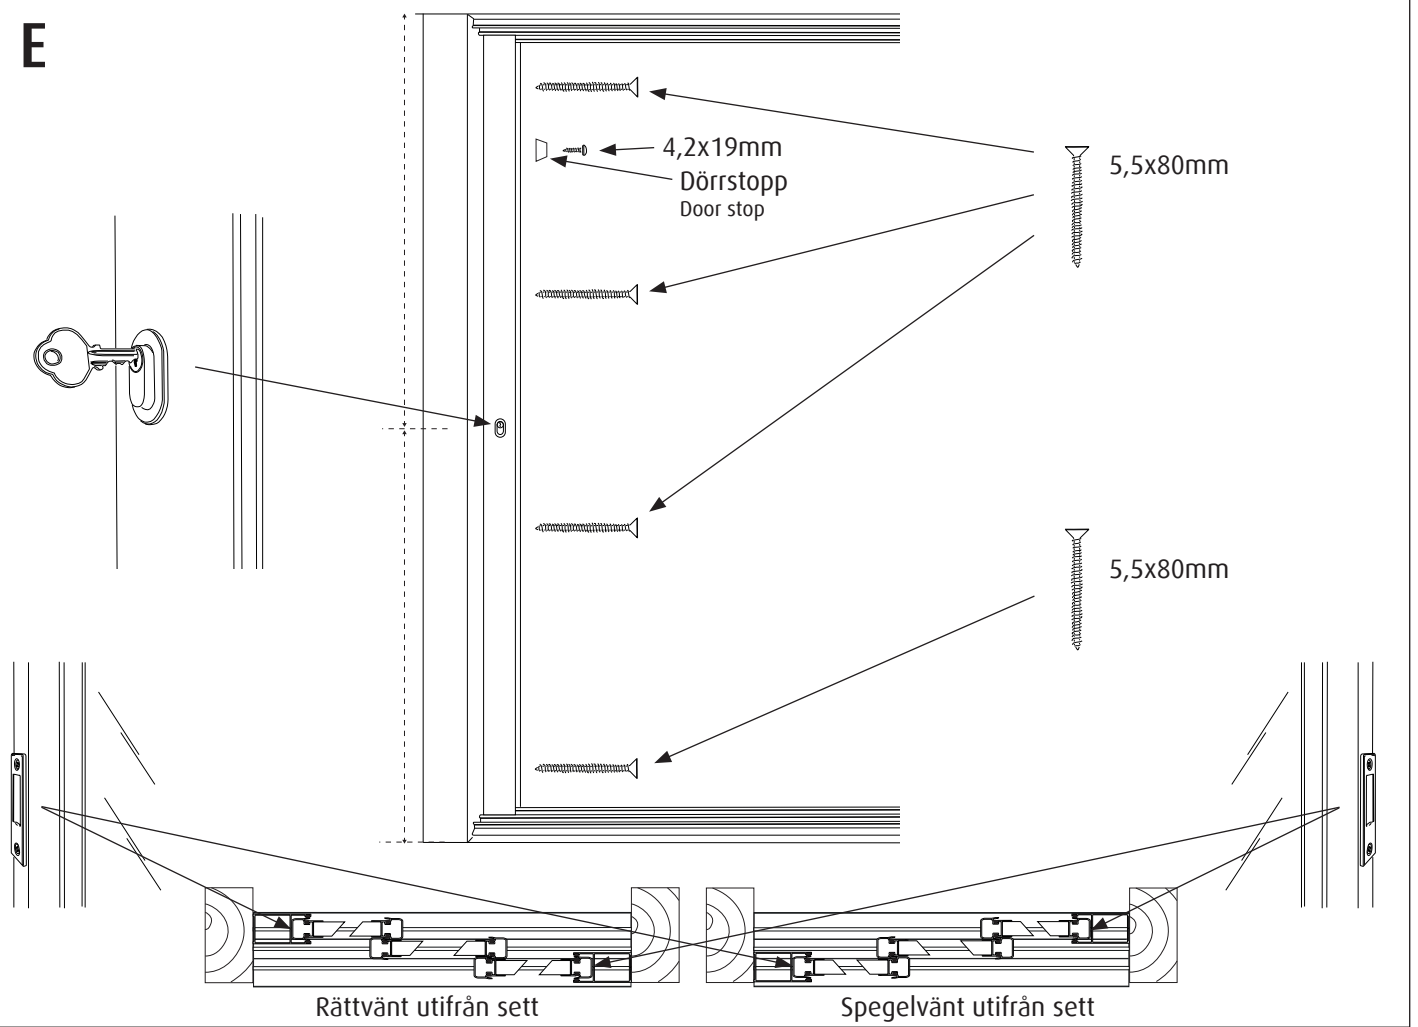

Nycklar

**C**

Stängning på inre spår / Closure on inner track

**D**

Stängning på yttre spår / Closure on outer track

**E****F**

# HALLE

Detta tillval har bredare väggprofiler - Enheter per bredd blir inte samma som standard Primolux.  
 Denne mulighed har bredere væggprofiler - Enheder pr. bredde vil ikke være det samme som standard Primolux.  
 Dette alternativet har bredere væggprofiler - Enheter per bredde vil ikke være det samme som standard Primolux.  
 This option has wider wall profiles - Units per width will not be the same as standard Primolux.  
 Tässä vaihtoehdossa on leveämmät seinäprofiilit - Yksiköt leveyttä kohden eivät ole samat kuin vakio Primolux.

2-delad skjutbar 1990 mm	Enheter per bredd					
	Ö-mått	660	760	860	960	1060
	1495 mm	1	1			
	1595 mm		2			
2-delad skjutbar 1190 mm	1695 mm		1	1		
	1795 mm			2		
	1895 mm			1	1	
	1995 mm				2	
	2095 mm				1	1