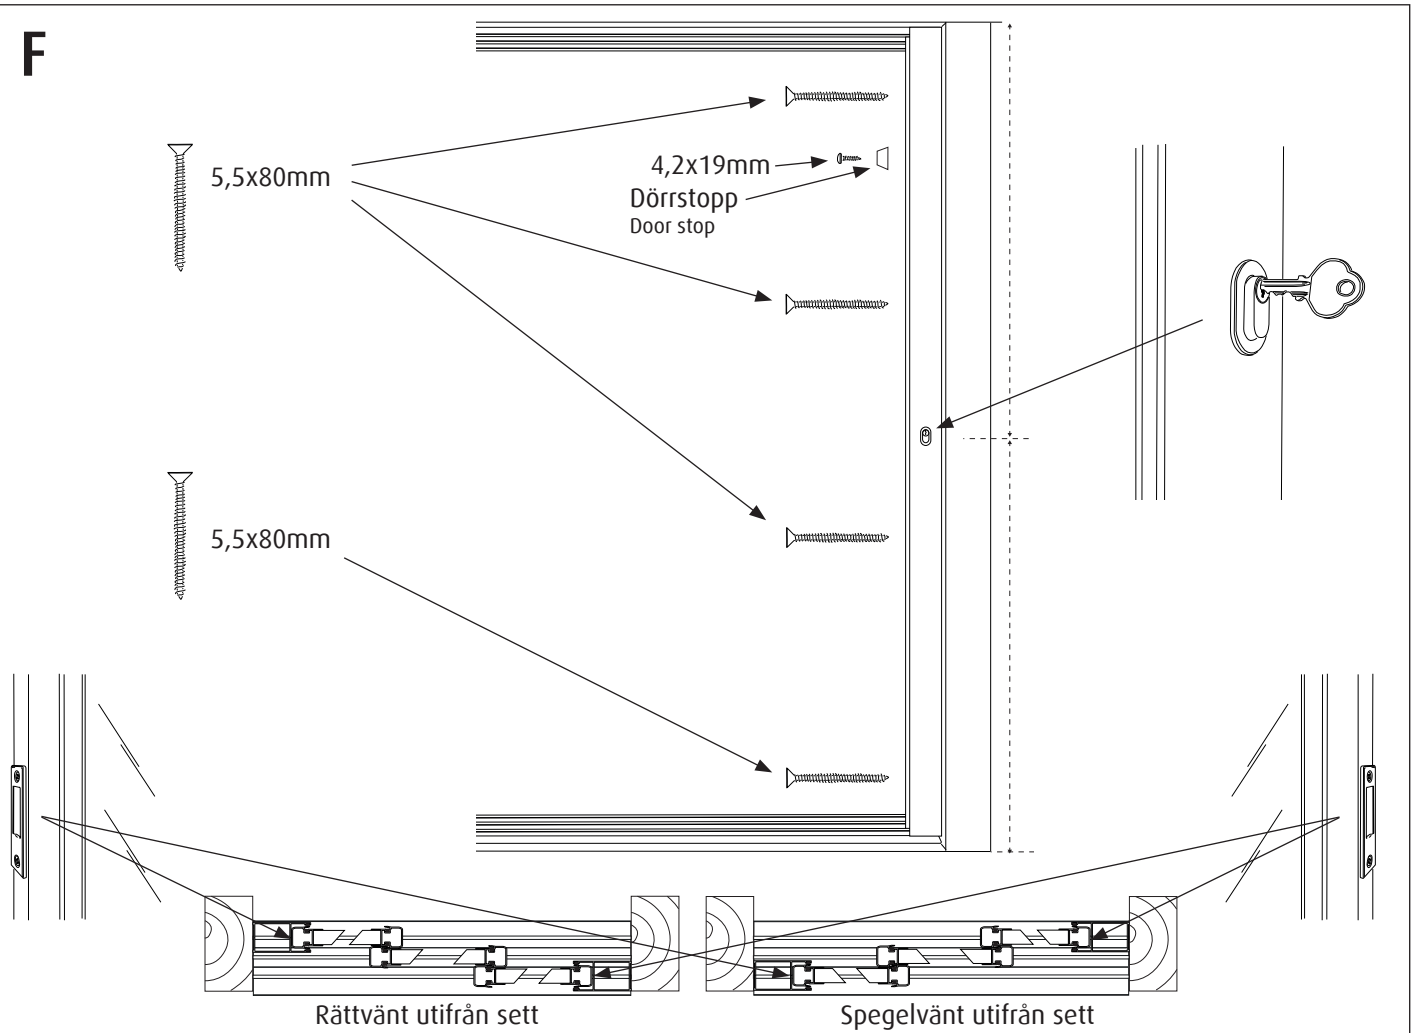

Nycklar

**C**

Stängning på inre spår / Closure on inner track

**D**

Stängning på yttre spår / Closure on outer track

**E****F**

2-delad skjutbar 1990 mm	Enheter per bredd					
	Ö-mått	660	760	860	960	1060
	1495 mm	1	1			
	1595 mm		2			
2-delad skjutbar 1190 mm	1695 mm		1	1		
	1795 mm			2		
	1895 mm			1	1	
	1995 mm				2	
	2095 mm				1	1