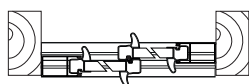

Spiegelvänt skjutparti - Utifrån sett