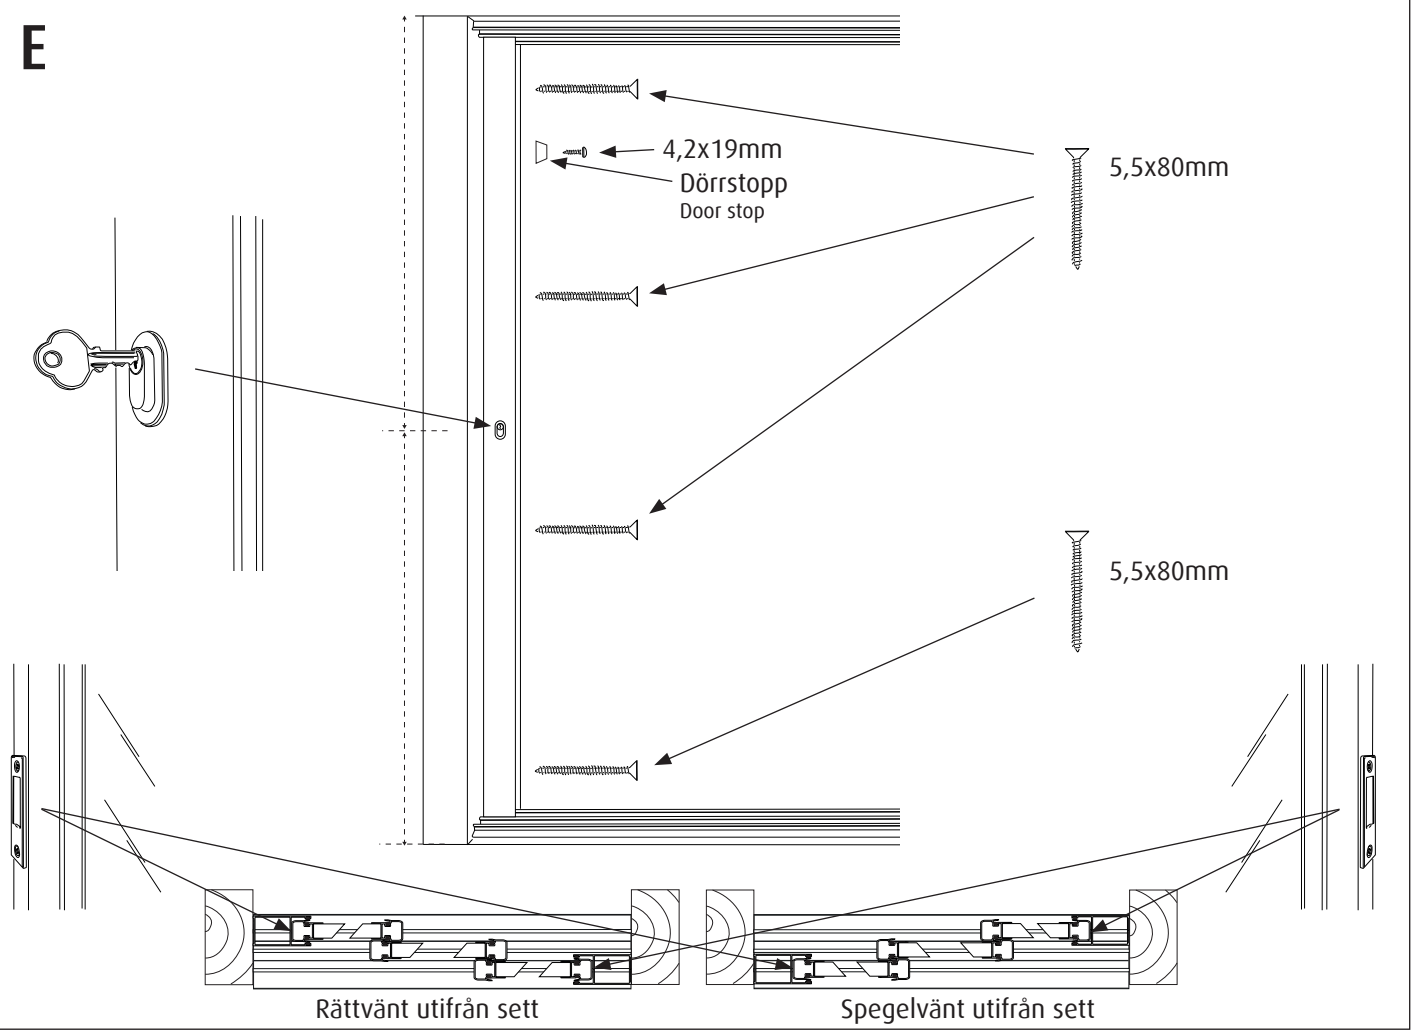

Nycklar

**C**

Stängning på inre spår / Closure on inner track

**D**

Stängning på yttre spår / Closure on outer track

**E****F**

# HALLE

Detta tillval har bredare väggprofiler - Enheter per bredd blir inte samma som standard Primolux.  
 Denne mulighed har bredere væggprofiler - Enheder pr. bredde vil ikke være det samme som standard Primolux.  
 Dette alternativet har bredere væggprofiler - Enheter per bredde vil ikke være det samme som standard Primolux.  
 This option has wider wall profiles - Units per width will not be the same as standard Primolux.  
 Tässä vaihtoehdossa on leveämmät seinäprofiilit - Yksiköt leveyttä kohden eivät ole samat kuin vakio Primolux.

2-delad skjutbar 1990 mm	Enheter per bredd					
	Ö-mått	660	760	860	960	1060
	1495 mm	1	1			
	1595 mm		2			
2-delad skjutbar 1190 mm	1695 mm		1	1		
	1795 mm			2		
	1895 mm			1	1	
	1995 mm				2	
	2095 mm				1	1