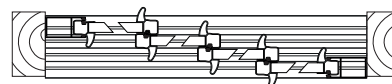

Rättvänt skjutparti - Utifrån sett