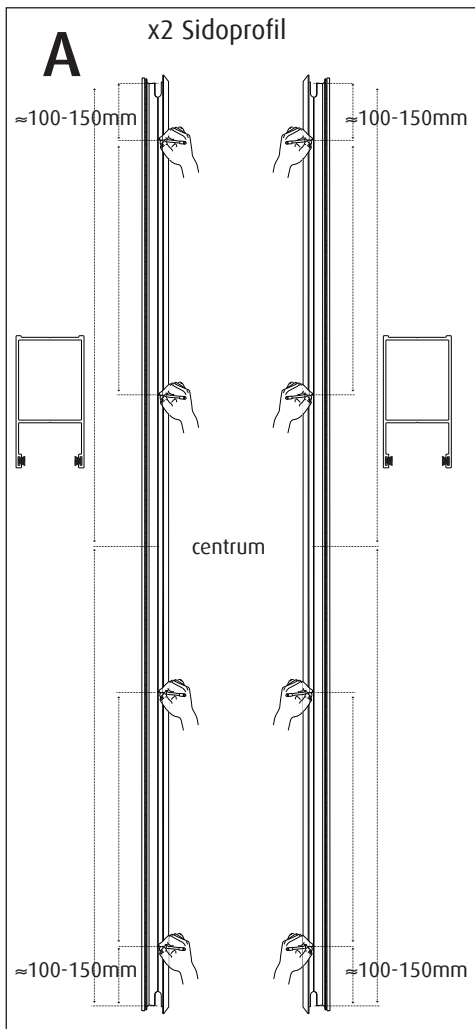

HALLE

Primolux / Primolux Isoler 2d - 3d - 4d

Skjutbar dörr med Hakregellås

Skydedør med låsefunktion

Skyvedør med låsefunksjon

Liukuovi lukitustoiminnolla

Sliding door with locking function

Kompletterande monteringsinformation till Primolux och Primolux Isoler. Läs igenom instruktionen innan ni börjar. Montera efter följande punkter då det behövs en bredare profil vid komplettering av hakregellås. (Vissa ingående *komponenter är packade i Primolux ursprungsförpackning)

Supplerende installasjonsinformasjon for Primolux og Primolux Isoler. Læs instruksjonene igennem, inden du starter. Monter i henhold til følgende punkter, da en bredere profil er nødvendig ved færdiggørelse af låsen. (Nogle medfølgende *komponenter er pakket i Primolux original emballage)

Tilleggsinstallasjonsinformasjon for Primolux og Primolux Isoler. Les gjennom instruksjonene før du begynner. Monter i henhold til følgende punkter da en bredere profil er nødvendig ved ferdigstilling av låsen. (Noen inkluderte *komponenter er pakket i Primolux originalemballasje)

Supplementary installation information for Primolux and Primolux Isoler. Read through the instructions before you start. Mount according to the following points as a wider profile is needed when completing the lock. (Some included *components are packed in Primolux original packaging)

Täydentävät asennustiedot Primolux ja Primolux Isoler. Lue ohjeet läpi ennen kuin aloitat. Asenna seuraavien kohtien mukaan, koska lukon viimeistelyssä tarvitaan leveämpi profiili. (Jotkut mukana tulevat *komponentit on pakattu Primolux alkuperäispakkaukseen)

Dørstop

Dørstopper

Oven pysäytys

Door stop