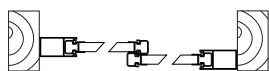

2-delad skjutbar 1990 mm	Enheter per bredd					
	Ö-mått	660	760	860	960	1060
	1495 mm	1	1			
	1595 mm		2			
2-delad skjutbar 1190 mm	1695 mm		1	1		
	1795 mm			2		
	1895 mm			1	1	
	1995 mm				2	
	2095 mm				1	1

3-delad skjutbar 1990 mm	Enheter per bredd					
	Ö-mått	660	760	860	960	1060
	2210 mm	1	2			
	2310 mm		3			
3-delad skjutbar 1190 mm	2410 mm		2	1		
	2510 mm		1	2		
	2610 mm			3		
	2710 mm			2	1	
	2810 mm			1	2	
	2910 mm				3	
	3010 mm				2	1
	3110 mm				1	2

Dörrhöjd -
Dørhøjde - Dørhøyde - Door height - Oven korkeus: 1990mm.

Fönsterhöjd -
Vindueshøjde - Vinduhøyde - Window height - Ikkunan korkeus: 1190mm.

Ö-mått =
Öppningsmått mellan pelarnas insidor.
Åbningsmål mellem indersiden af søjlerne.
Åpningsmål mellom innsiden av kolonnene.
Opening dimensions between the insides of the columns.
Pylväiden sisäosien välisten aukkojen mitat.

Enheter per bredd =
Enheder pr. bredde.
Enheter per bredde.
Units per width.
Yksikköä leveyttä kohti.

4-delad skjutbar 1990 mm	Enheter per bredd					
	Ö-mått	660	760	860	960	1060
	2925 mm	1	3			
	3025 mm		4			
4-delad skjutbar 1190 mm	3125 mm		3	1		
	3225 mm		2	2		
	3325 mm		1	3		
	3425 mm			4		
	3525 mm			3	1	
	3625 mm			2	2	
	3725 mm			1	3	
	3825 mm				4	
	3925 mm				3	1
	4025 mm				2	2
	4125 mm				1	3

Rätthöjd skjutparti - Utifrån sett