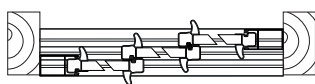

Dörrhöjd -  
 Dørhøjde - Dørhøyde - Door height - Oven korkeus: 1990mm.

Fönsterhöjd -  
 Vindueshøjde - Vinduhøyde - Window height - Ikkunan korkeus: 1190mm.

**Ö-mått =**  
 Öppningsmått mellan pelarnas insidor.  
 Åbningsmål mellem indersiden af søjlerne.  
 Åpningsmål mellom innsiden av kolonnene.  
 Opening dimensions between the insides of the columns.  
 Pylväiden sisäosien välisten aukkojen mitat.

**Enheter per bredd =**  
 Enheder pr. bredde.  
 Enheter per bredde.  
 Units per width.  
 Yksikköä leveyttä kohti.

4-delad skjutbar 1990 mm	Enheter per bredd					
	Ö-mått	660	760	860	960	1060
	2925 mm	1	3			
	3025 mm		4			
	3125 mm		3	1		
4-delad skjutbar 1190 mm	3225 mm		2	2		
	3325 mm		1	3		
	3425 mm			4		
	3525 mm			3	1	
	3625 mm			2	2	
	3725 mm			1	3	
	3825 mm				4	
	3925 mm				3	1
	4025 mm				2	2
	4125 mm				1	3

Rättvänt skjutparti - Utifrån sett

Rättvänt skjutparti - Utifrån sett

Rättvänt skjutparti - Utifrån sett

Spiegelvänt skjutparti - Utifrån sett

Spiegelvänt skjutparti - Utifrån sett

Spiegelvänt skjutparti - Utifrån sett