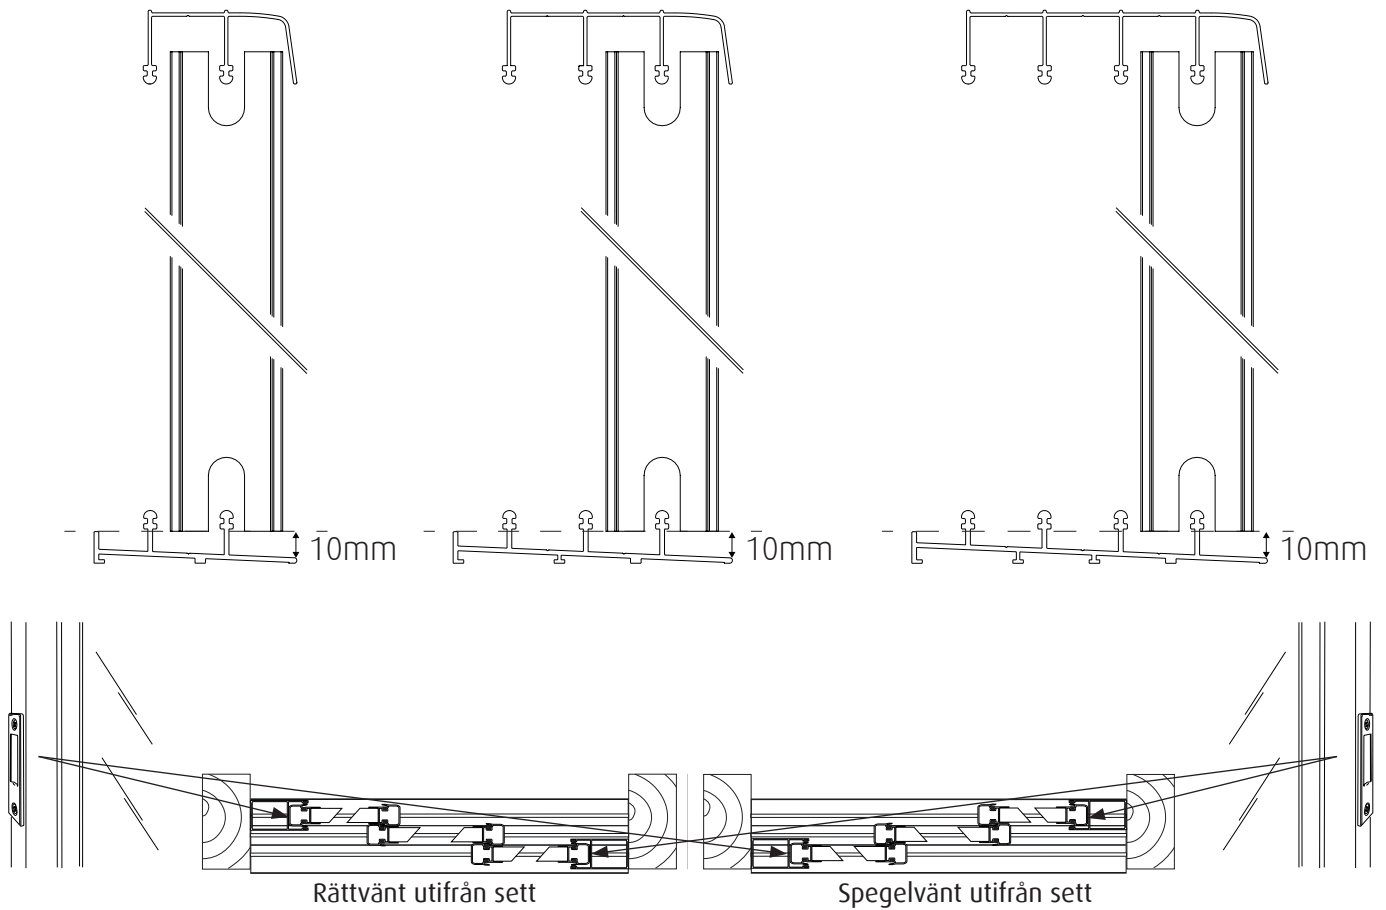

Nycklar

**C**

Stängning på inre spår / Closure on inner track

**D**

Stängning på yttre spår / Closure on outer track

**E****F**

2-delad skjutbar 1990 mm	Enheter per bredd					
	Ö-mått	660	760	860	960	1060
	1495 mm	1	1			
	1595 mm		2			
2-delad skjutbar 1190 mm	1695 mm		1	1		
	1795 mm			2		
	1895 mm			1	1	
	1995 mm				2	
	2095 mm				1	1