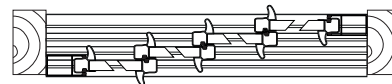

Dörrhöjd -  
 Dørhøjde - Dørhøyde - Door height - Oven korkeus: 1990mm.

Fönsterhöjd -  
 Vindueshøjde - Vinduhøyde - Window height - Ikkunan korkeus: 1190mm.

**Ö-mått =**  
 Öppningsmått mellan pelarnas insidor.  
 Åbningsmål mellem indersiden af søjlerne.  
 Åpningsmål mellom innsiden av kolonnene.  
 Opening dimensions between the insides of the columns.  
 Pylväiden sisäosien välisten aukkojen mitat.

Rättvänt skjutparti - Utifrån sett

Rättvänt skjutparti - Utifrån sett

Rättvänt skjutparti - Utifrån sett

Spiegelvänt skjutparti - Utifrån sett

Spiegelvänt skjutparti - Utifrån sett

Spiegelvänt skjutparti - Utifrån sett