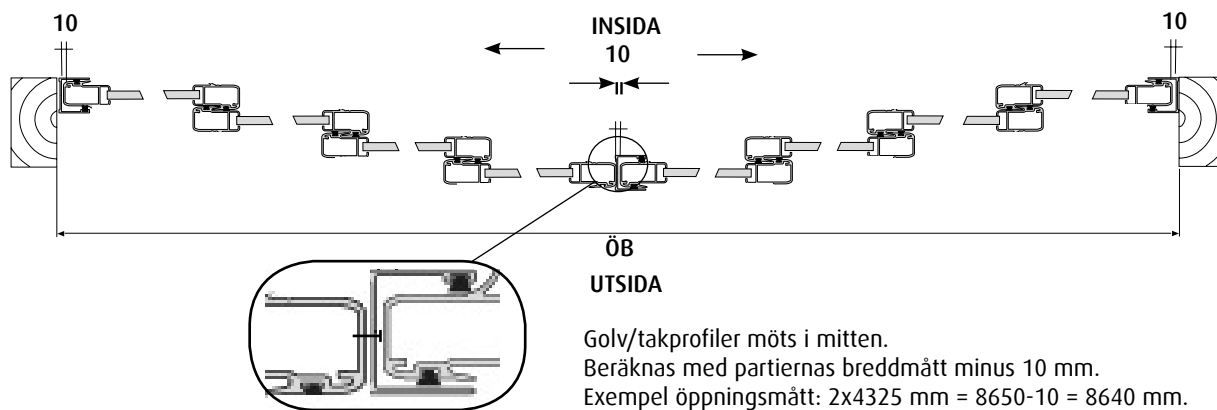

Halle Primolux Skjutparti 8 luckor, mötande på 4 spår

För att undvika fel och missförstånd vill vi be dig att läsa igenom och godkänna de specifikationer som utgör underlag vid tillverkningen av det Halle Primolux-parti du beställt. Efter godkännande sätts produktionsprocessen igång och senare ändringar kan medföra kostnader som påförs köparen.

Återförsäljare:

Märke:

Referens:

Ordernr:

Specifikation av mått:

ÖB = ÖppningsBreddmm.

ÖH = ÖppningsHöjdmm.

Max. totalyta (ÖB x ÖH) 17,6 m²

Färg: Vitlackerade aluminiumprofiler

Glaseralternativ: Härdat Floatglas

Härdat Isolerglas

Notering:

2 st 4-spårs skena

Primolux har vändbara luckor där luckplacering bestäms vid montering. Alla luckorna är skjutbara. Man väljer själv på vilket spår luckorna placeras.