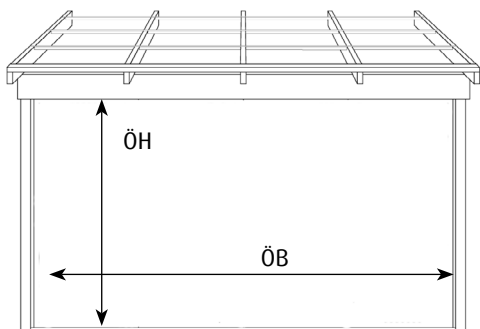

Halle Primolux Skjutparti 8 luckor, mötande på 4 spår

För att undvika fel och missförstånd vill vi be dig att läsa igenom och godkänna de specifikationer som utgör underlag vid tillverkningen av det Halle Primolux-parti du beställt. Efter godkännande sätts produktionsprocessen igång och senare ändringar kan medföra kostnader som påförs köparen.

Återförsäljare:

Märke:

Referens:

Ordernr:

Specifikation av mått:

ÖB = ÖppningsBreddmm.

ÖH = ÖppningsHöjdmm.

Max. totalyta (ÖB x ÖH) 17,6 m²

Färg: Vitlackerade aluminiumprofiler

Glaseralternativ: Härdat Floatglas

Härdat Isolerglas

Notering:

2 st 4-spårs skena

Primolux har vändbara luckor där luckplacering bestäms vid montering. Alla luckorna är skjutbara. Man väljer själv på vilket spår luckorna placeras.