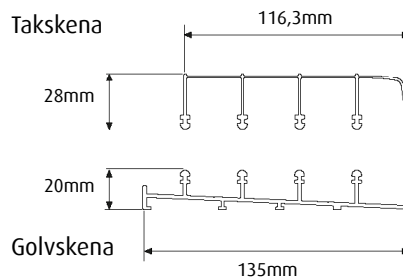

Återförsäljare:

Märke:

Referens:

Ordernr:

Specifikation av mått:

ÖB = ÖppningsBreddmm.

ÖH = ÖppningsHöjdmm.

Max. totalyta (ÖB x ÖH) 17,6 m²

Färg: Vitlackerade aluminiumprofiler

Glaseralternativ: Härdat Floatglas

Härdat Isolerglas

Notering:

2 st 4-spårs skena

Primolux har vändbara luckor där luckplacering bestäms vid montering. Alla luckorna är skjutbara. Man väljer själv på vilket spår luckorna placeras.