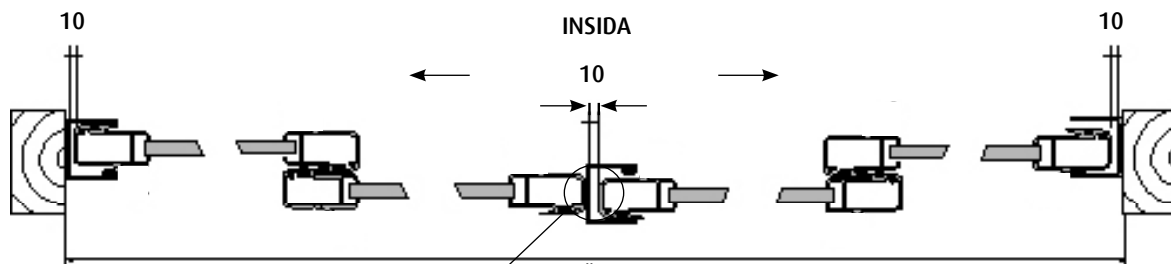

Halle Primolux Skjutparti 4 luckor, mötande på 2 spår

För att undvika fel och missförstånd vill vi be dig att läsa igenom och godkänna de specifikationer som utgör underlag vid tillverkningen av det Halle Primolux-parti du beställt. Efter godkännande sätts produktionsprocessen igång och senare ändringar kan medföra kostnader som påförs köparen.

Återförsäljare:

Märke:

Referens:

Ordernr:

Golv/takprofiler möts i mitten Beräknas med partiernas breddmått minus 10 mm.
Exempel öppningsmått: 2x2095 mm = 4190 mm-10 = 4180 mm.

Specifikation av mått:

ÖB = ÖppningsBreddmm.

ÖH = ÖppningsHöjdmm.

Max. totalyta (ÖB x ÖH) 8,8 m²

Färg: Vitlackerade aluminiumprofiler

Glasalternativ: Härdat Floatglas

Härdat Isolerglas

Notering:

2 st 2-spårs skena

Primolux har vändbara luckor där luckplacering bestäms vid montering. Båda luckorna är skjutbara. Man väljer själv på vilket spår luckorna placeras.