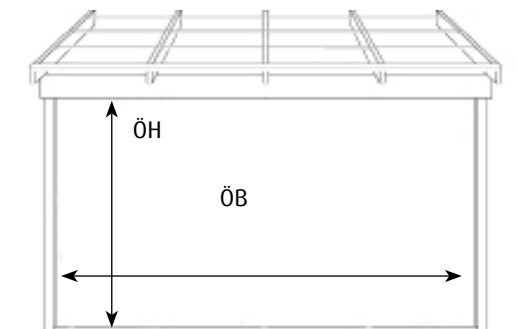

Halle Primolux Skjutparti 4 luckor, mötande på 2 spår

För att undvika fel och missförstånd vill vi be dig att läsa igenom och godkänna de specifikationer som utgör underlag vid tillverkningen av det Halle Primolux-parti du beställt. Efter godkännande sätts produktionsprocessen igång och senare ändringar kan medföra kostnader som påförs köparen.

Återförsäljare:

Märke:

Referens:

Ordernr:

Golv/takprofiler möts i mitten Beräknas med partiernas breddmått minus 10 mm.
Exempel öppningsmått: 2x2095 mm = 4190 mm-10 = 4180 mm.

Specifikation av mått:

ÖB = ÖppningsBreddmm.

ÖH = ÖppningsHöjdmm.

Max. totalyta (ÖB x ÖH) 8,8 m²

Färg: Vitlackerade aluminiumprofiler

Glasalternativ: Härdat Floatglas

Härdat Isolerglas

Notering:

2 st 2-spårs skena

Primolux har vändbara luckor där luckplacering bestäms vid montering. Båda luckorna är skjutbara. Man väljer själv på vilket spår luckorna placeras.