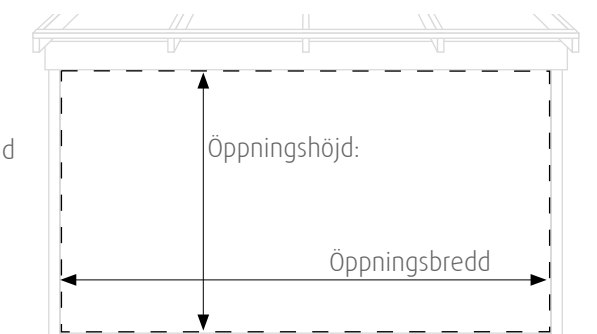

Halle Primolux / Primolux Isoler
 4-delat skjutparti - 4 skjutbara luckor på 4 spår
 Kundens godkännande innan produktionsstart

4-d **HALLE**

Återförsäljare:

Märke:

Referens:

Ordernr:

Alla luckor är vändbara - Luckplacering Rätt- och Spegelvänd bestäms vid montering - Alla luckor är skjutbara

OBS!
 Max. totalyta:
 Öppningsbredd x Öppningshöjd
 8,8 m²

Beställningsmått:

Öppningsbredd: mm (max 4800 mm)

Öppningshöjd: mm (max 2200 mm)

Välj modell:

Halle Primolux
 1-glas
 Enkelglas 5mm säkerhetsglas
 U-värde 5,7
ENDAST KLARGLAS

Halle Primolux Isoler
 2-glas D4-9
 Dubbla 4mm glas med 9mm luft
 U-värde 2,9
VÄLJ GLAS & PROFIL

Tillval:

Hakregellås

2 stycken
 Fabriksmonterad

Välj profilmått:

Vit - RAL 9010 PS
 In- & utsida

Svart - RAL 9005 matt strukturlack
 In- & utsida