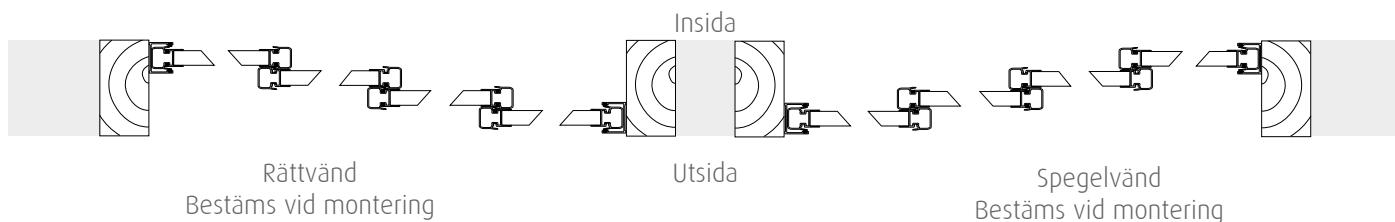

Halle Primolux / Primolux Isoler
 4-delat skjutparti - 4 skjutbara luckor på 4 spår
 Kundens godkännande innan produktionsstart

4-d **HALLE**

Återförsäljare:

Märke:

Referens:

Ordernr:

Alla luckor är vändbara - Luckplacering Rätt- och Spegelvänd bestäms vid montering - Alla luckor är skjutbara

OBS!
 Max. totalyta:
 Öppningsbredd x Öppningshöjd
 8,8 m²

Beställningsmått:

Öppningsbredd: mm (max 4800 mm)

Öppningshöjd: mm (max 2200 mm)

Välj modell:

Halle Primolux
 1-glas
 Enkelglas 5mm säkerhetsglas
 U-värde 5,7
ENDAST KLARGLAS