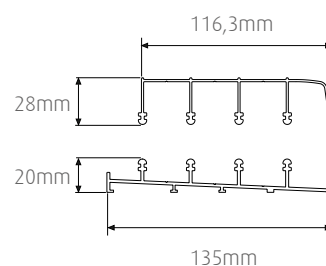

OBS!
 Max. totalyta:
 Öppningsbredd x Öppningshöjd
 8,8 m²

Beställningsmått:

Öppningsbredd: mm (max 4800 mm)

Öppningshöjd: mm (max 2200 mm)

Välj modell:

Halle Primolux
 1-glas
 Enkelglas 5mm säkerhetsglas
 U-värde 5,7
ENDAST KLARGLAS

Halle Primolux Isoler
 2-glas D4-9
 Dubbla 4mm glas med 9mm luft
 U-värde 2,9
VÄLJ GLAS & PROFIL

Tillval:

Hakregellås

2 stycken
 Fabriksmonterad

Välj profilmått:

Vit - RAL 9010 PS
 In- & utsida

Svart - RAL 9005 matt strukturlack
 In- & utsida