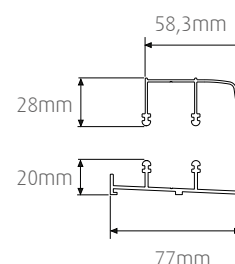

Återförsäljare:

Märke:

Referens:

Ordernr:

Alla luckor är vändbara - Luckplacering Rätt- och Spegelvänd bestäms vid montering - Alla luckor är skjutbara

OBS!
 Max. totalyta:
 Öppningsbredd x Öppningshöjd
 4,4 m²

Beställningsmått:

Öppningsbredd: mm (max 2400 mm)

Öppningshöjd: mm (max 2200 mm)

Välj modell:

Halle Primolux
 1-glas
 Enkelglas 5mm säkerhetsglas
 U-värde 5,7
 ENDAST KLARGLAS

Halle Primolux Isoler
 2-glas D4-9
 Dubbla 4mm glas med 9mm luft
 U-värde 2,9
 VÄLJ GLAS & PROFIL