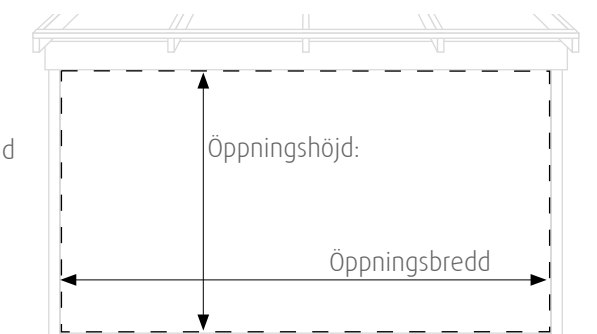

Återförsäljare:

Märke:

Referens:

Ordernr:

Alla luckor är vändbara - Luckplacering Rätt- och Spegelvänd bestäms vid montering - Alla luckor är skjutbara

OBS!
 Max. totalyta:
 Öppningsbredd x Öppningshöjd
 4,4 m²

Beställningsmått:

Öppningsbredd: mm (max 2400 mm)

Öppningshöjd: mm (max 2200 mm)

Välj modell:

Halle Primolux
 1-glas
 Enkelglas 5mm säkerhetsglas
 U-värde 5,7
 ENDAST KLARGLAS

Halle Primolux Isoler
 2-glas D4-9
 Dubbla 4mm glas med 9mm luft
 U-värde 2,9
 VÄLJ GLAS & PROFIL