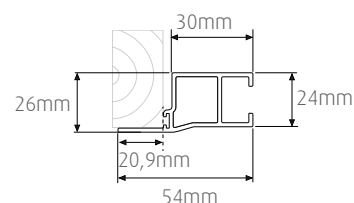

Formatskuret med och utan spröjs:

Formatskuret utan spröjs

Formatskuret med spröjs

Vid 1-glas och ÖB större än 2000 mm

Profilmått:

För att undvika fel och missförstånd ber vi dig att läsa igenom och godkänna de specifikationer som utgör underlag vid tillverkningen av det parti du beställt. Efter godkännande sätts produktionsprocessen igång och senare ändringar kan medföra kostnader som påförs köparen.