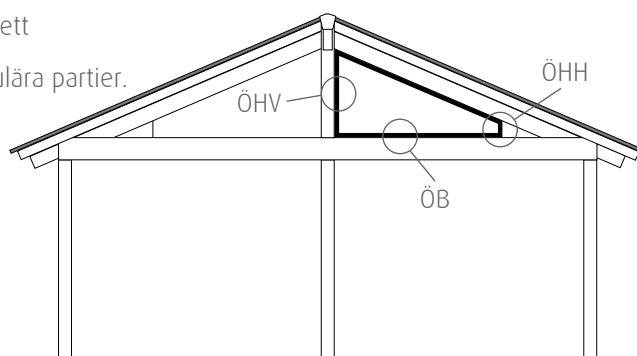

Återförsäljare:

Märke:

Referens:

Ordernr:

Primolux 1-glas:

Min. ÖHV alt. ÖHH är: 100 mm.

Max. ÖHV alt. ÖHH är 1200 mm.

Vid ÖB större än 2000 mm monteras 1 st vertikalt spröjs (stående)

Spröjs placeras så att glasyornas bredder blir lika.

Max. ÖB 3200 mm.

Primolux Isoler 2-glas:

Min. ÖHV alt. ÖHH är: 100 mm.

Max. ÖHV alt. ÖHH är 1200 mm.

Max. ÖB 2000 - 2400 mm beroende på höjd.

Inga spröjs vid Primolux Isoler.

Utifrån sett

Även för rektangulära partier.

Beställningsmått - Ange mått i millimeter mm:

ÖB:	ÖHV:	ÖHH:	ÖB:	ÖHV:	ÖHH:
ÖB:	ÖHV:	ÖHH:	ÖB:	ÖHV:	ÖHH:
ÖB:	ÖHV:	ÖHH:	ÖB:	ÖHV:	ÖHH:

Välj modell:

Halle Primolux 1-glas