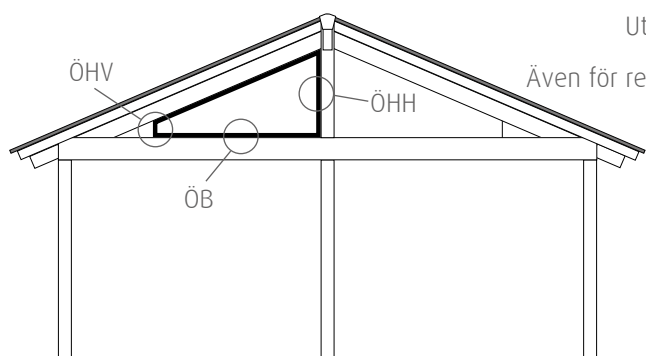

Spröjs placeras så att glasyornas bredder blir lika.

Max. ÖB 3200 mm.

Primolux Isoler 2-glas:

Min. ÖHV alt. ÖHH är: 100 mm.

Max. ÖHV alt. ÖHH är 1200 mm.

Max. ÖB 2000 - 2400 mm beroende på höjd.

Inga spröjs vid Primolux Isoler.

Utifrån sett

Även för rektangulära partier.

Beställningsmått - Ange mått i millimeter mm:

ÖB:	ÖHV:	ÖHH:	ÖB:	ÖHV:	ÖHH:
ÖB:	ÖHV:	ÖHH:	ÖB:	ÖHV:	ÖHH:
ÖB:	ÖHV:	ÖHH:	ÖB:	ÖHV:	ÖHH:

Välj modell:

Halle Primolux 1-glas