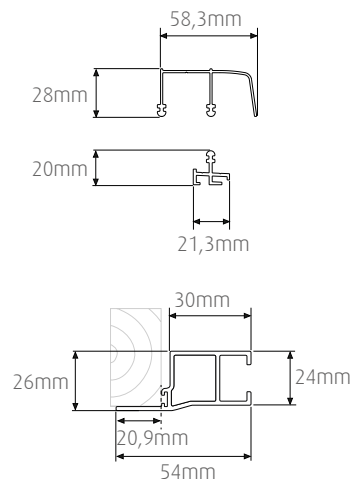

Halle Primolux / Primolux Isoler
Fast parti - 4 delat fast - 4 fasta luckor på 1 spår
Kundens godkännande innan produktionsstart

4-d HALLE

Återförsäljare:

Märke:

Referens:

Ordernr:

OBS!
Max. totalyta:
Öppningsbredd x Öppningshöjd
8,8 m²

Beställningsmått:

Öppningsbredd: mm (max 4800 mm)

Öppningshöjd: mm (max 2200 mm)

Välj modell:

Halle Primolux
1-glas
Enkelglas dörrhöjd (h: 1401-2200mm) 5mm 1-glas
Fönsterhöjd (h: upp till 1400mm) 4mm 1-glas
U-värde 5,7 glas (dörrhöjd)
ENDAST KLARGLAS

Vädringslucka på 2-, 3- och
4-delad är placerad till vänster
utifrån. Vädringsluckan är över-
kantshängd och öppnas utåt.

För att undvika fel och missförstånd ber
vi dig att läsa igenom och godkänna de
specifikationer som utgör underlag vid
tillverkningen av det parti du beställt.
Efter godkännande sätts produktions-
processen igång och senare ändringar kan
medföra kostnader som påförs köparen.