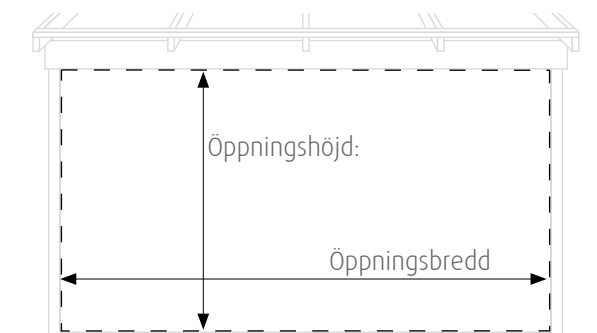

Halle Primolux / Primolux Isoler
Fast parti - 4 delat fast - 4 fasta luckor på 1 spår
Kundens godkännande innan produktionsstart

4-d HALLE

Återförsäljare:

Märke:

Referens:

Ordernr:

OBS!
Max. totalyta:
Öppningsbredd x Öppningshöjd
8,8 m²

Beställningsmått:

Öppningsbredd: mm (max 4800 mm)

Öppningshöjd: mm (max 2200 mm)

Välj modell:

Halle Primolux
1-glas
Enkelglas dörrhöjd (h: 1401-2200mm) 5mm 1-glas
Fönsterhöjd (h: upp till 1400mm) 4mm 1-glas
U-värde 5,7 glas (dörrhöjd)
ENDAST KLARGLAS

Halle Primolux Isoler
2-glas D4-9
Dubbla 4mm glas med 9mm luft
U-värde 2,9
VÄLJ GLAS & PROFIL

Tillval:
Vädringslucka Vit eller Svart

Välj profilmått:

Vit - RAL 9010 PS
In- & utsida

Svart - RAL 9005 matt strukturlack
In- & utsida