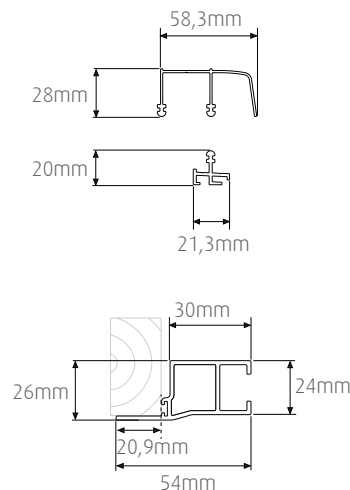

Halle Primolux / Primolux Isoler
 Fast parti - 4 delat fast - 4 fasta luckor på 1 spår
 Kundens godkännande innan produktionsstart

4-d HALLE

Återförsäljare:

Märke:

Referens:

Ordernr:

OBS!
 Max. totalyta:
 Öppningsbredd x Öppningshöjd
 8,8 m²

Beställningsmått:

Öppningsbredd: mm (max 4800 mm)

Öppningshöjd: mm (max 2200 mm)

Välj modell:

Tillval:

Halle Primolux
 1-glas
 Enkelglas dörrhöjd (1401-2200mm) 5mm 1-glas
 Fönsterhöjd (upp till 1400mm) 4mm 1-glas
 U-värde glas 5,7 (dörrhöjd)