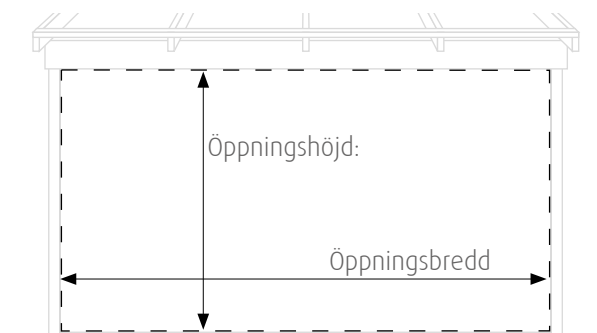

Halle Primolux / Primolux Isoler
 Fast parti - 4 delat fast - 4 fasta luckor på 1 spår
 Kundens godkännande innan produktionsstart

4-d HALLE

Återförsäljare:

Märke:

Referens:

Ordernr:

OBS!
 Max. totalyta:
 Öppningsbredd x Öppningshöjd
 8,8 m²

Beställningsmått:

Öppningsbredd: mm (max 4800 mm)

Öppningshöjd: mm (max 2200 mm)

Välj modell:

Tillval:

Halle Primolux
 1-glas
 Enkelglas dörrhöjd (1401-2200mm) 5mm 1-glas
 Fönsterhöjd (upp till 1400mm) 4mm 1-glas
 U-värde glas 5,7 (dörrhöjd)

Halle Primolux Isoler
 2-glas D4-9
 Dubbla 4mm glas med 9mm luft
 U-värde glas 2,9

Endast vita profiler och Klarglas

Vit RAL 9010 - Standardfärg
 In- & utsida

Standardglas - Klarglas
 Partiet levereras alltid med Standardglas
 Glaset är härdat säkerhetsglas