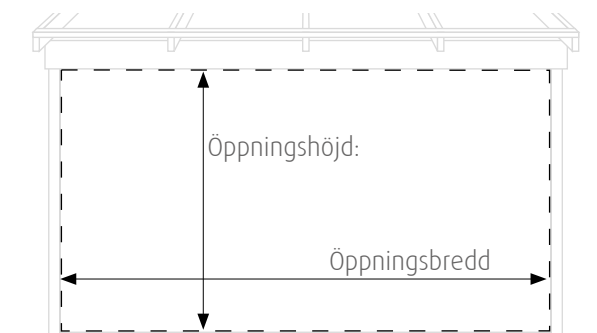

Halle Primolux / Primolux Isoler
 Fast parti - 2 delat fast - 2 fasta luckor på 1 spår
 Kundens godkännande innan produktionsstart

2-d **HALLE**

Återförsäljare:

Märke:

Referens:

Ordernr:

OBS!
 Max. totalyta:
 Öppningsbredd x Öppningshöjd
 4,4 m²

Beställningsmått:

Öppningsbredd: mm (max 2400 mm)

Öppningshöjd: mm (max 2200 mm)

Halle Primolux
 1-glas
 Enkelglas dörrhöjd (1401-2200mm) 5mm 1-glas
 Fönsterhöjd (upp till 1400mm) 4mm 1-glas
 U-värde glas 5,7 (dörrhöjd)