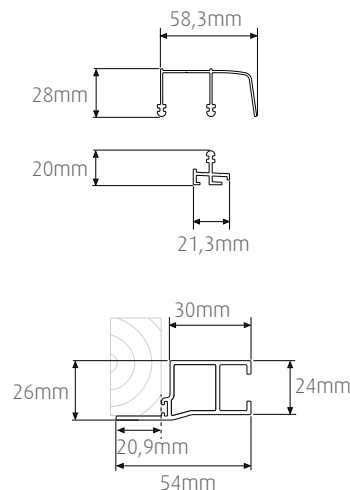

Halle Primolux / Primolux Isoler
 Fast parti - 2 delat fast - 2 fasta luckor på 1 spår
 Kundens godkännande innan produktionsstart

2-d **HALLE**

Återförsäljare:

Märke:

Referens:

Ordernr:

OBS!
 Max. totalyta:
 Öppningsbredd x Öppningshöjd
 4,4 m²

Beställningsmått:

Öppningsbredd: mm (max 2400 mm)

Öppningshöjd: mm (max 2200 mm)

Halle Primolux
 1-glas
 Enkelglas dörrhöjd (1401-2200mm) 5mm 1-glas
 Fönsterhöjd (upp till 1400mm) 4mm 1-glas
 U-värde glas 5,7 (dörrhöjd)