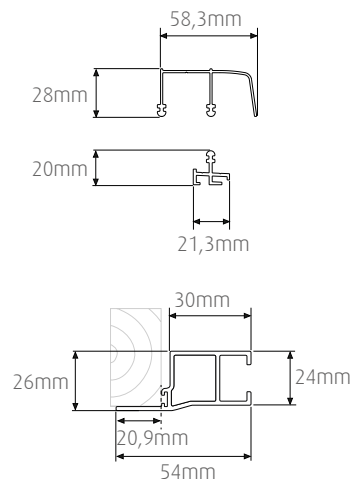

Halle Primolux / Primolux Isoler
Fast parti - 2 delat fast - 2 fasta luckor på 1 spår
Kundens godkännande innan produktionsstart

2-d **HALLE**

Återförsäljare:

Märke:

Referens:

Ordernr:

OBS!
Max. totalyta:
Öppningsbredd x Öppningshöjd
4,4 m²

Beställningsmått:

Öppningsbredd: mm (max 2400 mm)

Öppningshöjd: mm (max 2200 mm)

Välj modell:

Halle Primolux
1-glas
Enkelglas dörrhöjd (h: 1401-2200mm) 5mm 1-glas
Fönsterhöjd (h: upp till 1400mm) 4mm 1-glas
U-värde 5,7 glas (dörrhöjd)
ENDAST KLARGLAS

Vädringslucka på 2-, 3- och
4-delad är placerad till vänster
utifrån. Vädringsluckan är över-
kantshängd och öppnas utåt.

För att undvika fel och missförstånd ber
vi dig att läsa igenom och godkänna de
specifikationer som utgör underlag vid
tillverkningen av det parti du beställt.
Efter godkännande sätts produktions-
processen igång och senare ändringar kan
medföra kostnader som påförs köparen.