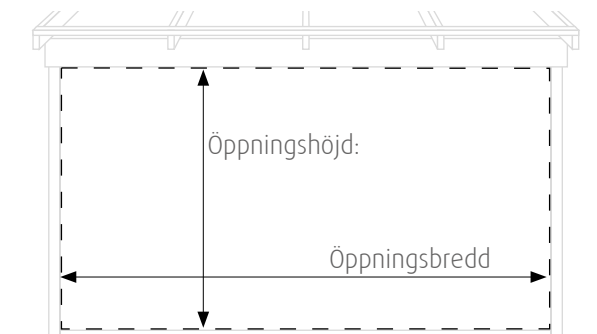

Halle Primolux / Primolux Isoler
Fast parti - 2 delat fast - 2 fasta luckor på 1 spår
Kundens godkännande innan produktionsstart

2-d **HALLE**

Återförsäljare:

Märke:

Referens:

Ordernr:

OBS!
Max. totalyta:
Öppningsbredd x Öppningshöjd
4,4 m²

Beställningsmått:

Öppningsbredd: mm (max 2400 mm)

Öppningshöjd: mm (max 2200 mm)

Välj modell:

Halle Primolux
1-glas
Enkelglas dörrhöjd (h: 1401-2200mm) 5mm 1-glas
Fönsterhöjd (h: upp till 1400mm) 4mm 1-glas
U-värde 5,7 glas (dörrhöjd)
ENDAST KLARGLAS

Halle Primolux Isoler
2-glas D4-9
Dubbla 4mm glas med 9mm luft
U-värde 2,9
VÄLJ GLAS & PROFIL

Tillval:
Vädringslucka Vit eller Svart

Välj profilmått:

Vit - RAL 9010 PS
In- & utsida

Svart - RAL 9005 matt strukturlack
In- & utsida