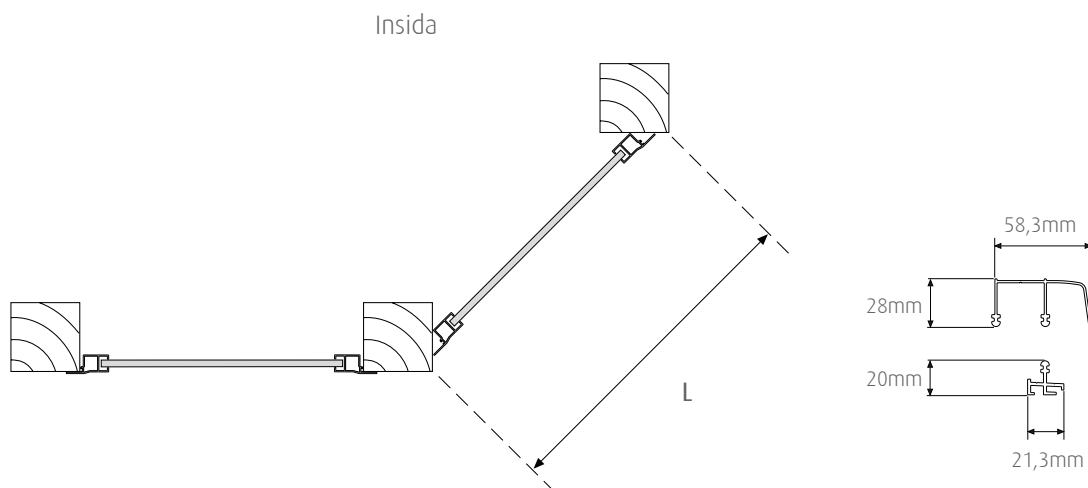

Återförsäljare:

Märke:

Referens:

Ordernr:

Beställningsmått:

L = Mått Pelarhorn - Pelarhorn: mm (max 1200 mm) Öppningshöjd: mm (max 2200 mm)

Halle Primolux
1-glas
Enkelglas dörrhöjd (1401-2200mm) 5mm 1-glas
Fönsterhöjd (upp till 1400mm) 4mm 1-glas
U-värde glas 5,7 (dörrhöjd)

Välj modell:

Halle Primolux Isoler
2-glas D4-9
Dubbla 4mm glas med 9mm luft
U-värde glas 2,9

Välj profilmfärg:

Vit RAL 9010 PS - Standardfärg
In- & utsida

Alu-Natur - Anodiserad
In- & utsida

Välj glas:

Standardglas - Klarglas
Partiet levereras alltid med Standardglas
om inget annat alternativ anges.