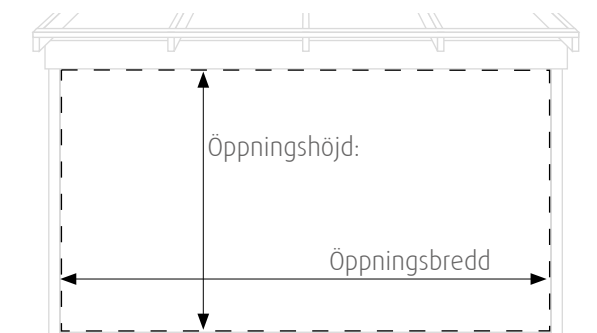

Halle Primolux / Primolux Isoler
Fast parti - 1 delat fast - 1 fast lucka på 1 spår
Kundens godkännande innan produktionsstart

1-d **HALLE**

Återförsäljare:

Märke:

Referens:

Ordernr:

OBS!
Max. totalyta:
Öppningsbredd x Öppningshöjd
2,2 m²

Beställningsmått:

Öppningsbredd: mm (max 1200 mm)

Öppningshöjd: mm (max 2200 mm)

Välj modell:

Halle Primolux
1-glas
Enkelglas dörrhöjd (h: 1401-2200mm) 5mm 1-glas
Fönsterhöjd (h: upp till 1400mm) 4mm 1-glas
U-värde 5,7 glas (dörrhöjd)
ENDAST KLARGLAS

Halle Primolux Isoler
2-glas D4-9
Dubbla 4mm glas med 9mm luft
U-värde 2,9
VÄLJ GLAS & PROFIL

Tillval:
Vädringslucka Vit eller Svart

Välj profilmått:

Vit - RAL 9010 PS
In- & utsida

Svart - RAL 9005 matt strukturlack
In- & utsida