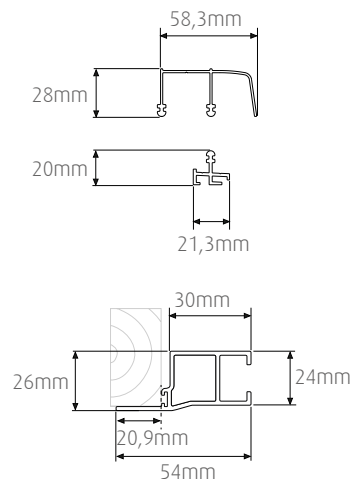

Halle Primolux / Primolux Isoler
Fast parti - 1 delat fast - 1 fast lucka på 1 spår
Kundens godkännande innan produktionsstart

1-d **HALLE**

Återförsäljare:

Märke:

Referens:

Ordernr:

OBS!
Max. totalyta:
Öppningsbredd x Öppningshöjd
2,2 m²

Beställningsmått:

Öppningsbredd: mm (max 1200 mm)

Öppningshöjd: mm (max 2200 mm)

Välj modell:

Halle Primolux
1-glas
Enkelglas dörrhöjd (h: 1401-2200mm) 5mm 1-glas
Fönsterhöjd (h: upp till 1400mm) 4mm 1-glas
U-värde 5,7 glas (dörrhöjd)
ENDAST KLARGLAS

Vädringslucka på 2-, 3- och 4-delad är placerad till vänster utifrån. Vädringsluckan är överkantshängd och öppnas utåt.

För att undvika fel och missförstånd ber vi dig att läsa igenom och godkänna de specifikationer som utgör underlag vid tillverkningen av det parti du beställt. Efter godkännande sätts produktionsprocessen igång och senare ändringar kan medföra kostnader som påförs köparen.