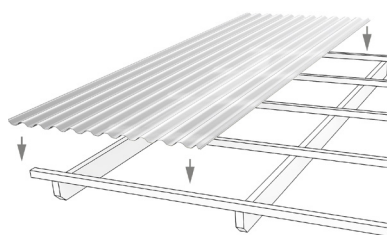

Extra Tillbehör / accessories

1.

Max 1200 mm.

ca 5-6°, 10 cm/M

2.

3.