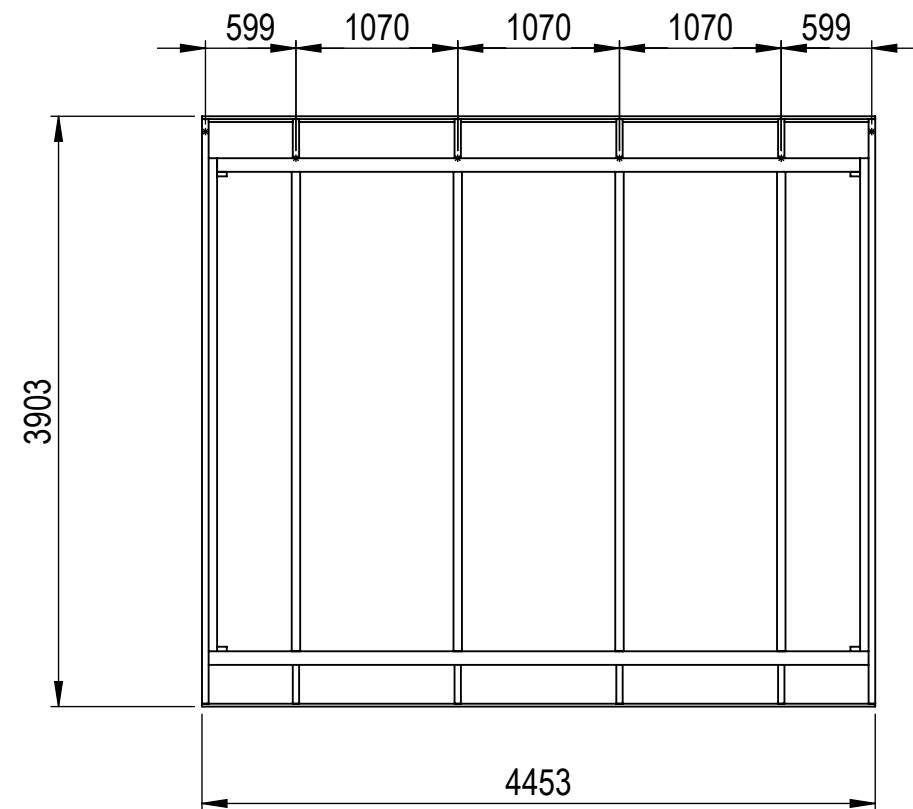

Nr.	Antal	Beskrivning	Kategori	Längd
1	1	120x120	Pelare bak	2257
2	1	225x90	Frontbalk	4365
3	2	120x120	Pelare Fram	2482
4	3	45x45	Mellanstycke	450
5	4	225x56	Takbalk	3231.117
6	4	120x42	Taktass bak	261
7	2	225x56	Sidobalk	3260
8	4	120x42	Tassar front	275.711
9	2	120x42	Breddsats gavel	3110
10	2	120x42	Breddsats baksida	4125
11	2	140x44	Gavelbalk	3901.912
12	2	19x140	Takfotregel	4453
13	2	56x225	Täckt sida 2	1630
14	2	56x225	Täckt sida 1	3170
15	1	225x90	Balk baksida	4253
16	1	120x120	Hömpelare höger bak	2257

Höjder anger stommens höjd, taket bygger ca 40 mm

# HALLE

A3

Material	
Offernr.	Färg
Ordernr.	Beredare Halle System
Weight	Datum 2022-04-20
Scale 1:50	Description
Sheet 2/19	Fristående Laholm 15 m2 Snözon 2,5

Höjder anger stommens höjd, taket bygger ca 40 mm