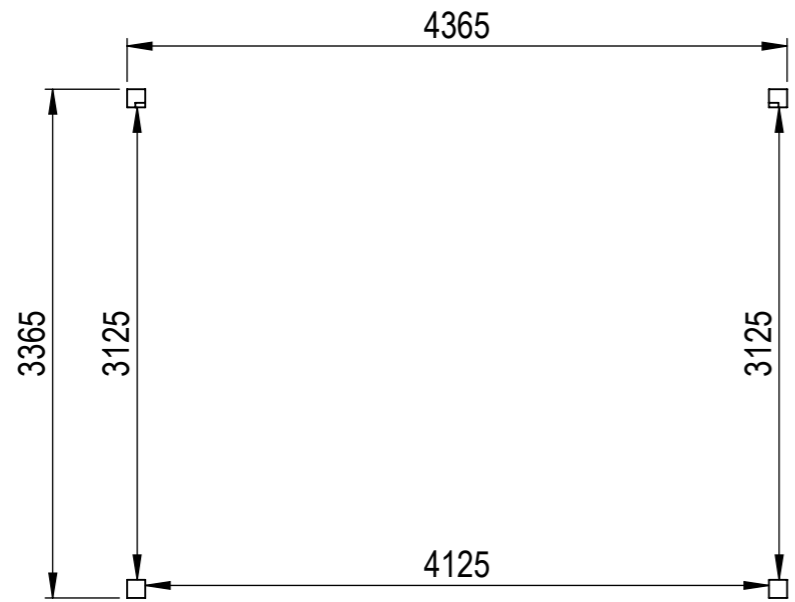

Nr.	Antal	Beskrivning	Kategori	Längd
1	1	120x120	Pelare bak	2032
2	2	225x90	Frontbalk	4365
3	2	120x120	Pelare Fram	2500
4	3	90x42	Mellanstycke	468
5	2	225x56	Takbalk sidor	3314.472
6	4	225x56	Takbalk	3253.702
7	2	90x42	Gavelbalk	3730.472
8	4	90x42	Gavelstöd	208
9	6	180x42	Taktass bak	200
10	6	180x42	Taktass front	236.946
11	1	90x42	Överstycke	4125
12	1	90x42	Breddsats	4125
13	2	225x56	Sidobalk	3155
14	2	90x42	Breddsats	3125
15	2	90x42	Takfotregel	4865
16	1	120x120	Pelare bak höger	2032

This drawing must not be copied, transmitted or disclosed to any third party.

<h1>HALLE</h1>  A3	Material	
	Offertnr.	Färg
	Ordernr.	Beredare
	Weight	Datum
	Scale 1:50	Description
Sheet 1/18	Fristående Laholm 15 m2 Snözon 2,5	

This drawing must not be copied, transmitted or disclosed to any third party.

HALLE

A3

Material	
Offertnr.	Färg
Ordernr.	Beredare
Weight	Datum
Scale	1:50
Sheet	2/18
Description	
Fristående Laholm 15 m2 Snözon 2,5	