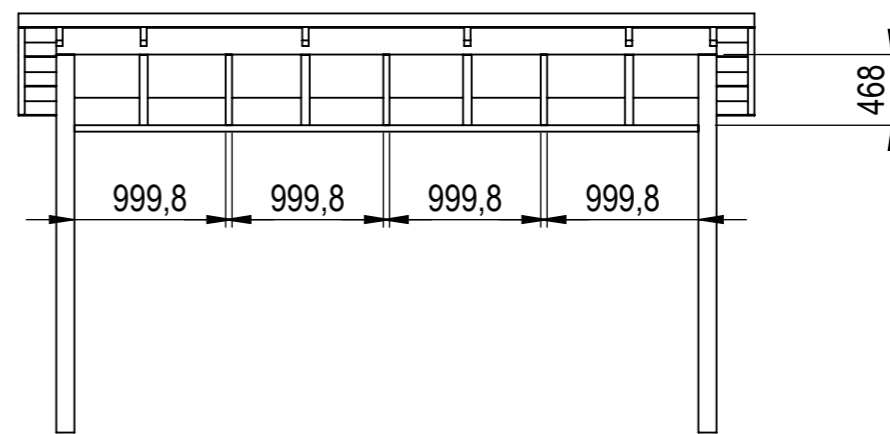

Nr.	Antal	Beskrivning	Kategori	Längd
1	1	120x120	Pelare bak	2032
2	2	225x90	Frontbalk	4365
3	2	120x120	Pelare Fram	2500
4	3	90x42	Mellanstycke	468
5	2	225x56	Takbalk sidor	3314.472
6	4	225x56	Takbalk	3253.702
7	2	90x42	Gavelbalk	3730.472
8	4	90x42	Gavelstöd	208
9	6	180x42	Taktass bak	200
10	6	180x42	Taktass front	236.946
11	1	90x42	Överstycke	4125
12	1	90x42	Breddsats	4125
13	2	225x56	Sidobalk	3155
14	2	90x42	Breddsats	3125
15	2	90x42	Takfotregel	4865
16	1	120x120	Pelare bak höger	2032

This drawing must not be copied, transmitted or disclosed to any third party.

<h1>HALLE</h1>  A3	Material	
	Offertnr.	Färg
	Ordernr.	Beredare
	Weight	Datum
	Scale 1:50	Description
Sheet 1/18	Fristående Laholm 15 m2 Snözon 2,5	

This drawing must not be copied, transmitted or disclosed to any third party.

HALLE

A3

Material	
Offertnr.	Färg
Ordernr.	Beredare
Weight	Datum
Scale	1:50
Sheet	2/18
Description	
Fristående Laholm 15 m2 Snözon 2,5	