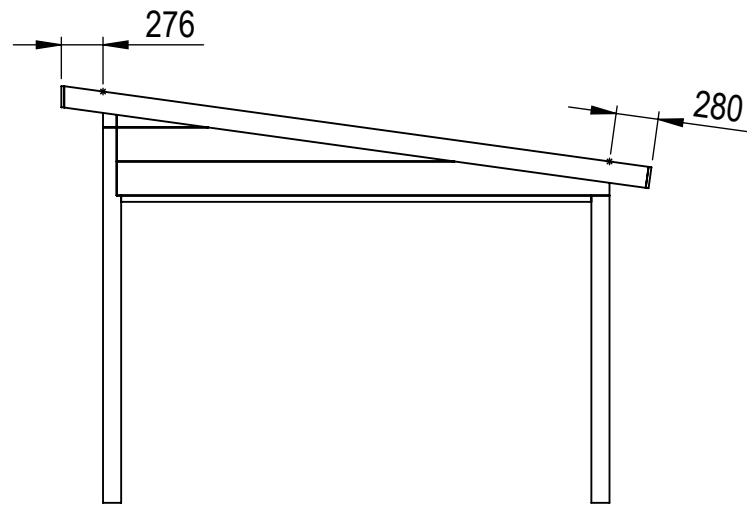

Höjder anger stommens höjd, taket bygger ca 40 mm