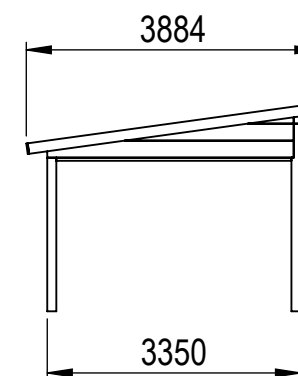

# HALLE

A3

Material	
Offernr.	Färg
Ordernr.	Beredare Halle System
Weight	Datum 2022-04-20
Scale 1:50	Description
Sheet 2/19	Fristående Laholm 15 m2 Snözon 2,5

Höjder anger stommens höjd, taket bygger ca 40 mm