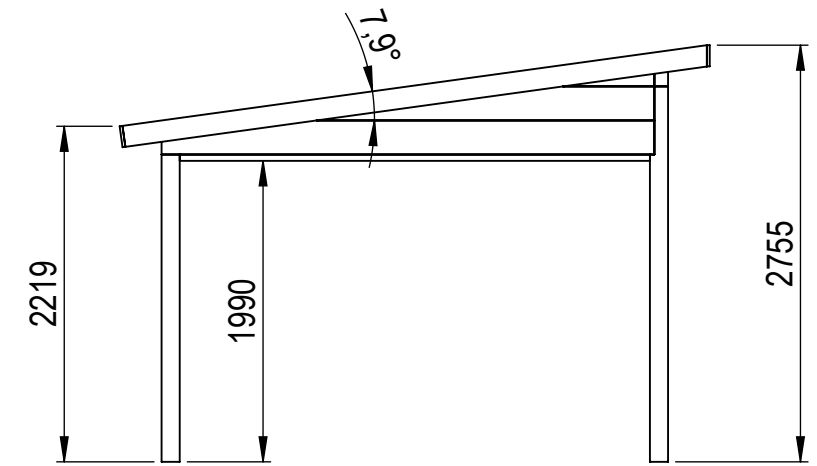

Nr.	Antal	Beskrivning	Kategori	Längd
1	1	120x120	Pelare bak	2257
2	1	225x90	Frontbalk	4365
3	2	120x120	Pelare Fram	2482
4	3	45x45	Mellanstycke	450
5	4	225x56	Takbalk	3231.117
6	4	120x42	Taktass bak	261
7	2	225x56	Sidobalk	3260
8	4	120x42	Tassar front	275.711
9	2	120x42	Breddsats gavel	3110
10	2	120x42	Breddsats baksida	4125
11	2	140x44	Gavelbalk	3901.912
12	2	19x140	Takfotregel	4453
13	2	56x225	Täckt sida 2	1630
14	2	56x225	Täckt sida 1	3170
15	1	225x90	Balk baksida	4253
16	1	120x120	Hömpelare höger bak	2257

Höjder anger stommens höjd, taket bygger ca 40 mm