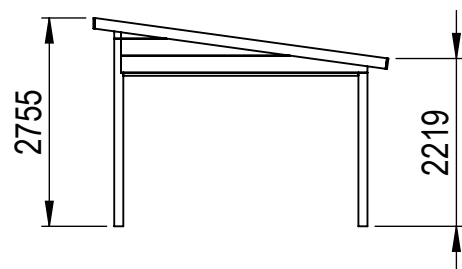

Höjder anger stommens höjd, taket bygger ca 40 mm