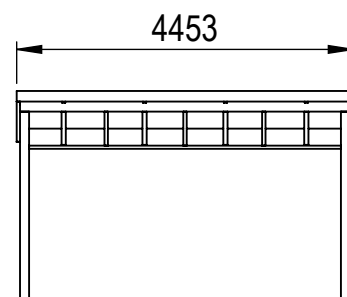

# HALLE

A3

Material	
Offernr.	Färg
Ordernr.	Beredare Halle System
Weight	Datum 2022-04-20
Scale 1:50	Description
Sheet 2/19	Fristående Laholm 15 m2 Snözon 2,5

Höjder anger stommens höjd, taket bygger ca 40 mm