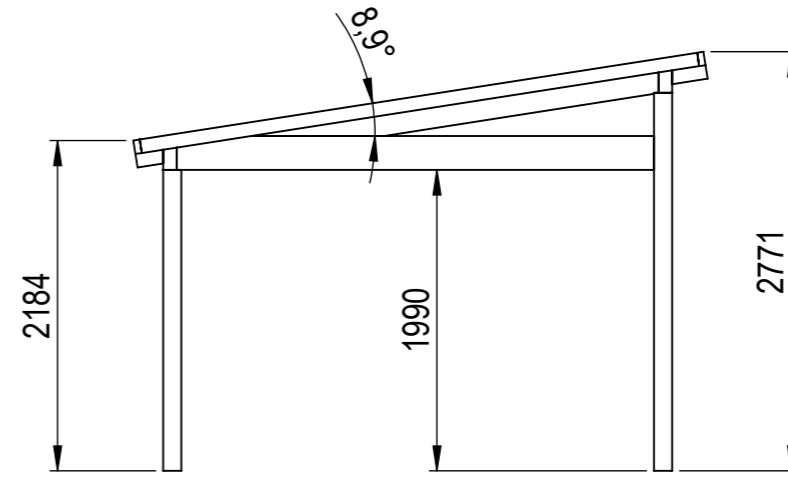

Nr.	Antal	Beskrivning	Kategori	Längd
1	1	120x120	Pelare bak	2032
2	2	225x90	Frontbalk	4365
3	2	120x120	Pelare Fram	2500
4	3	90x42	Mellanstycke	468
5	2	225x56	Takbalk sidor	3314.472
6	4	225x56	Takbalk	3253.702
7	2	90x42	Gavelbalk	3730.472
8	4	90x42	Gavelstöd	208
9	6	180x42	Taktass bak	200
10	6	180x42	Taktass front	236.946
11	1	90x42	Överstycke	4125
12	1	90x42	Breddsats	4125
13	2	225x56	Sidobalk	3155
14	2	90x42	Breddsats	3125
15	2	90x42	Takfotregel	4865
16	1	120x120	Pelare bak höger	2032

This drawing must not be copied, transmitted or disclosed to any third party.

<h1>HALLE</h1>  A3	Material	
	Offertnr.	Färg
	Ordernr.	Beredare
	Weight	Datum
	Scale 1:50	Description
Sheet 1/18	Fristående Laholm 15 m2 Snözon 2,5	

This drawing must not be copied, transmitted or disclosed to any third party.

HALLE

A3

Material	
Offertnr.	Färg
Ordernr.	Beredare
Weight	Datum
Scale	1:50
Sheet	2/18
Description	
Fristående Laholm 15 m2 Snözon 2,5	