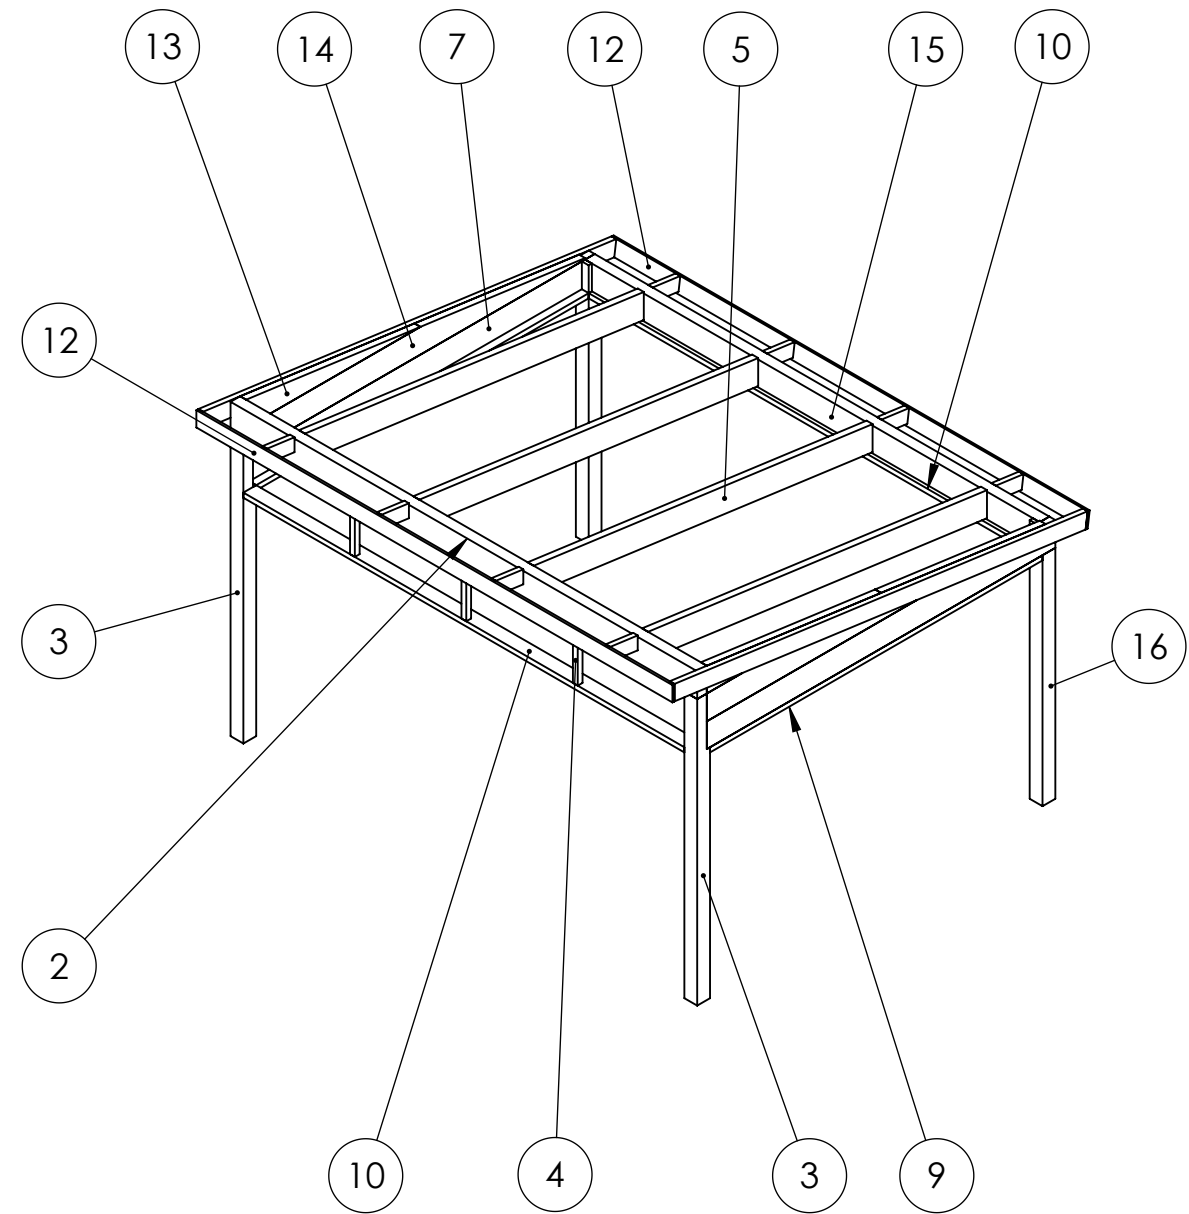

Nr.	Antal	Beskrivning	Kategori	Längd
1	1	120x120	Pelare bak	2257
2	1	225x90	Frontbalk	4365
3	2	120x120	Pelare Fram	2482
4	3	45x45	Mellanstycke	450
5	4	225x56	Takbalk	3231.117
6	4	120x42	Taktass bak	261
7	2	225x56	Sidobalk	3260
8	4	120x42	Tassar front	275.711
9	2	120x42	Breddsats gavel	3110
10	2	120x42	Breddsats baksida	4125
11	2	140x44	Gavelbalk	3901.912
12	2	19x140	Takfotregel	4453
13	2	56x225	Täckt sida 2	1630
14	2	56x225	Täckt sida 1	3170
15	1	225x90	Balk baksida	4253
16	1	120x120	Hömpelare höger bak	2257

Höjder anger stommens höjd, taket bygger ca 40 mm

# HALLE

A3

Material	
Offernr.	Färg
Ordernr.	Beredare Halle System
Weight	Datum 2022-04-20
Scale 1:50	Description
Sheet 2/19	Fristående Laholm 15 m2 Snözon 2,5

Höjder anger stommens höjd, taket bygger ca 40 mm