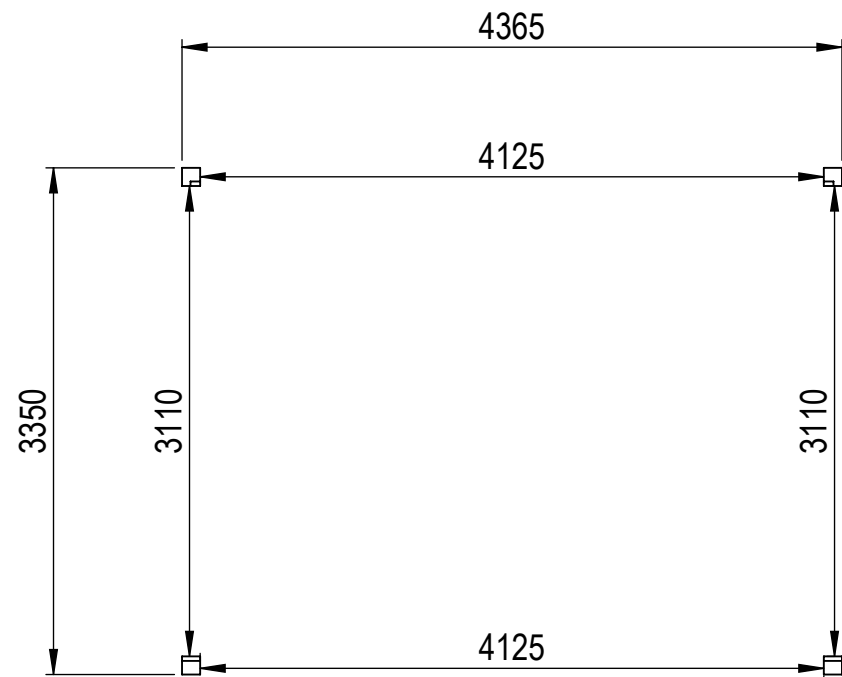

Nr.	Antal	Beskrivning	Kategori	Längd
1	1	120x120	Pelare bak	2257
2	1	225x90	Frontbalk	4365
3	2	120x120	Pelare Fram	2482
4	3	45x45	Mellanstycke	450
5	4	225x56	Takbalk	3231.117
6	4	120x42	Taktass bak	261
7	2	225x56	Sidobalk	3260
8	4	120x42	Tassar front	275.711
9	2	120x42	Breddsats gavel	3110
10	2	120x42	Breddsats baksida	4125
11	2	140x44	Gavelbalk	3901.912
12	2	19x140	Takfotregel	4453
13	2	56x225	Täckt sida 2	1630
14	2	56x225	Täckt sida 1	3170
15	1	225x90	Balk baksida	4253
16	1	120x120	Hömpelare höger bak	2257

This drawing must not be copied, transmitted or disclosed to any third party.

<h1>HALLE</h1>	Material	
	Offertnr.	Färg
 <b>A3</b>	Ordernr.	Beredare <b>Halle System</b>
	Weight	Datum <b>2022-04-20</b>
	Scale <b>1:50</b>	Description
	Sheet <b>1/19</b>	Fristående Laholm 15 m2 Snözon 2,5

# HALLE

A3

Material	
Offernr.	Färg
Ordernr.	Beredare Halle System
Weight	Datum 2022-04-20
Scale 1:50	Description
Sheet 2/19	Fristående Laholm 15 m2 Snözon 2,5

Höjder anger stommens höjd, taket bygger ca 40 mm