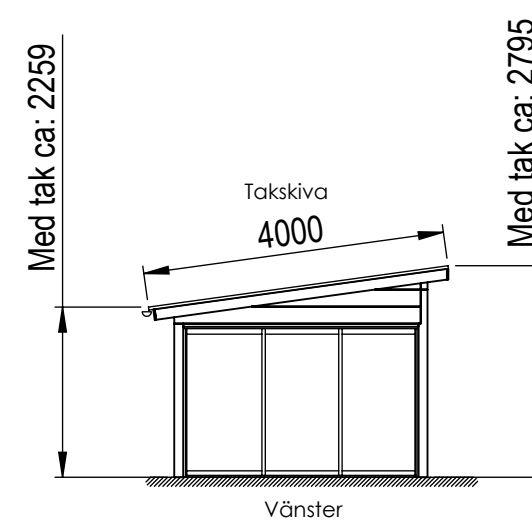

Höjder anger stommens höjd, taket bygger ca 40 mm

# HALLE

A3

Material	
Offernr.	Färg
Ordernr.	Beredare Halle System
Weight	Datum 2022-04-20
Scale 1:50	Description
Sheet 2/19	Fristående Laholm 15 m2 Snözon 2,5

Höjder anger stommens höjd, taket bygger ca 40 mm