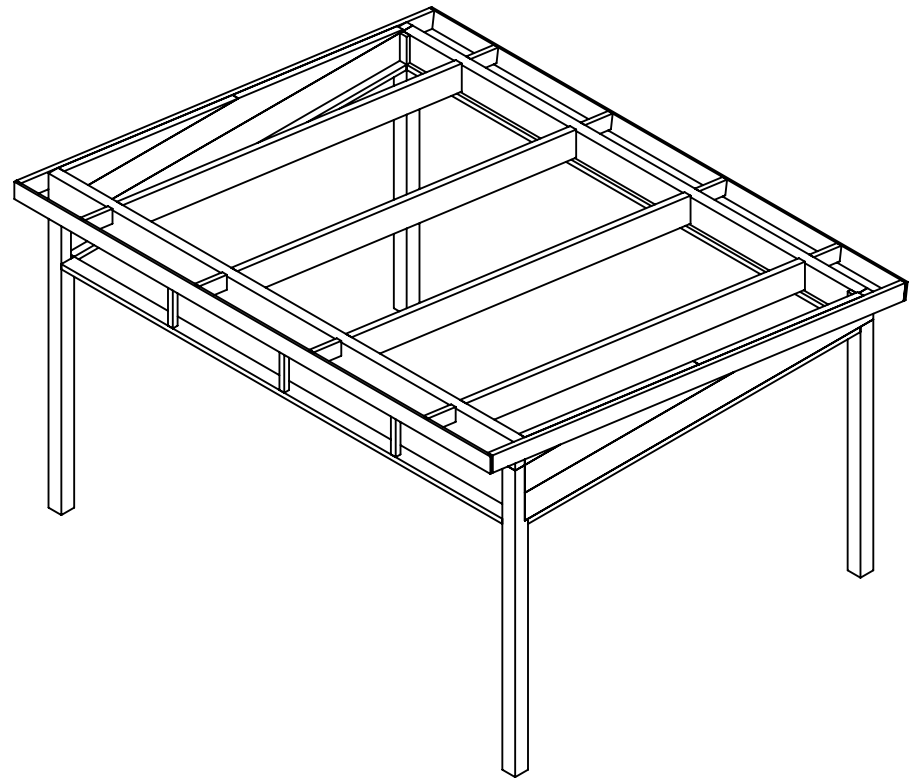

This drawing must not be copied, transmitted or disclosed to any third party.

HALLE	Material	
	Offertnr.	Färg
A3	Ordernr.	Beredare Halle System
	Weight	Datum 2022-05-17
	Scale 1:50	Description
	Sheet 3/21	Fristående Laholm 15 m2 Snözon 2,5