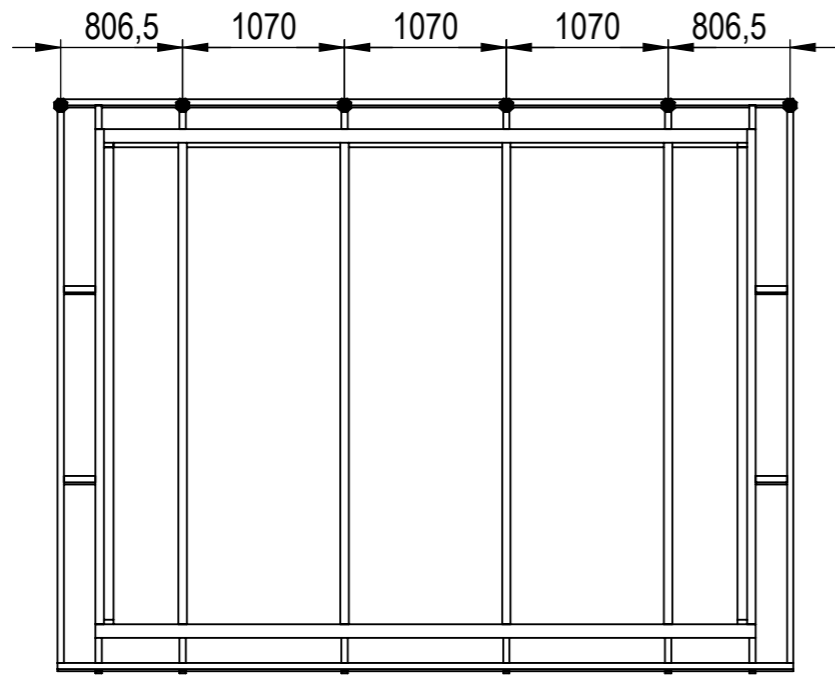

Nr.	Antal	Beskrivning	Kategori	Längd
1	1	120x120	Pelare bak	2032
2	2	225x90	Frontbalk	4365
3	2	120x120	Pelare Fram	2500
4	3	90x42	Mellanstycke	468
5	2	225x56	Takbalk sidor	3314.472
6	4	225x56	Takbalk	3253.702
7	2	90x42	Gavelbalk	3730.472
8	4	90x42	Gavelstöd	208
9	6	180x42	Taktass bak	200
10	6	180x42	Taktass front	236.946
11	1	90x42	Överstycke	4125
12	1	90x42	Breddsats	4125
13	2	225x56	Sidobalk	3155
14	2	90x42	Breddsats	3125
15	2	90x42	Takfotregel	4865
16	1	120x120	Pelare bak höger	2032

This drawing must not be copied, transmitted or disclosed to any third party.

<h1>HALLE</h1>  A3	Material	
	Offertnr.	Färg
	Ordernr.	Beredare
	Weight	Datum
	Scale 1:50	Description
Sheet 1/18	Fristående Laholm 15 m2 Snözon 2,5	

This drawing must not be copied, transmitted or disclosed to any third party.

HALLE

A3

Material	
Offertnr.	Färg
Ordernr.	Beredare
Weight	Datum
Scale	1:50
Sheet	2/18
Description	
Fristående Laholm 15 m2 Snözon 2,5	