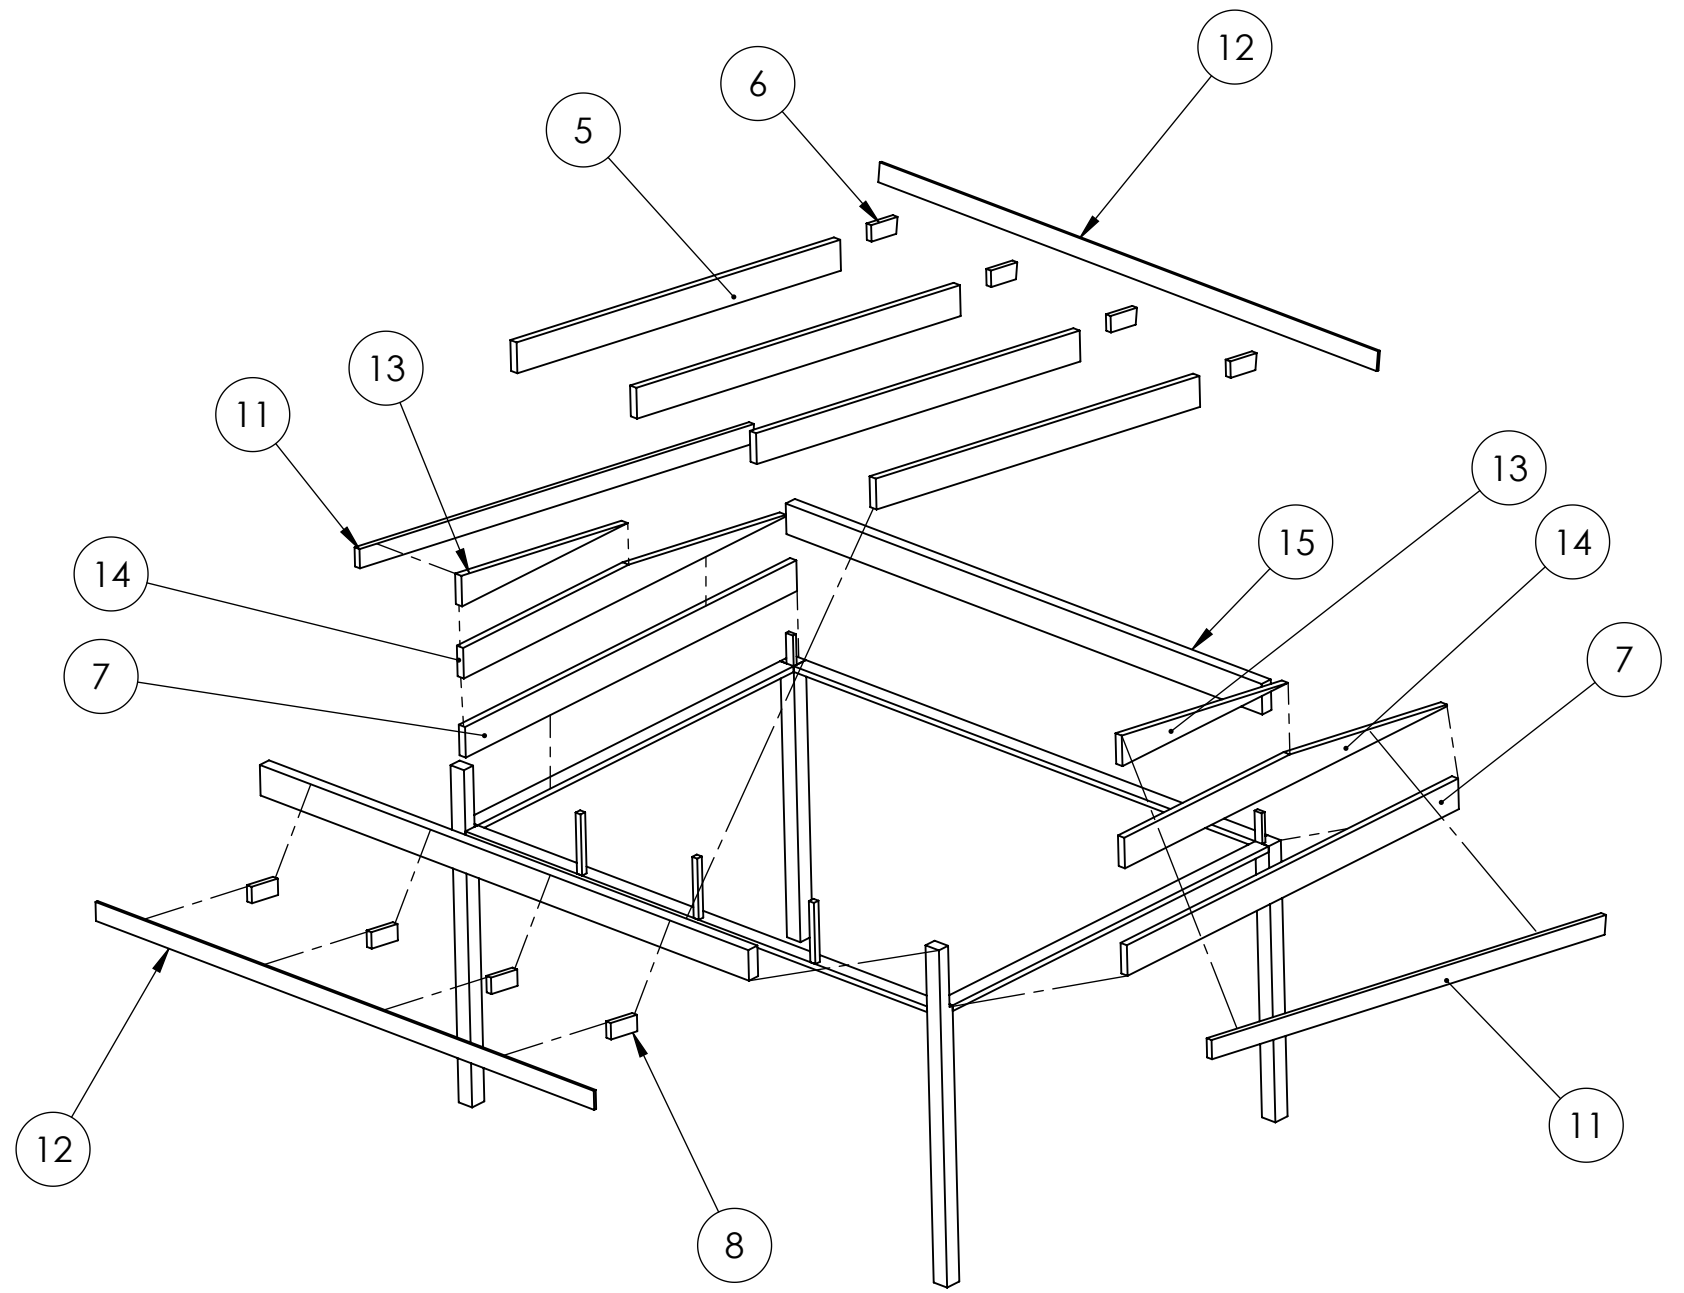

This drawing must not be copied, transmitted or disclosed to any third party.

HALLE	Material	
	Offertnr.	Färg
A3	Ordernr.	Beredare Halle System
	Weight	Datum 2022-05-17
	Scale 1:50	Description
	Sheet 3/21	Fristående Laholm 15 m2 Snözon 2,5