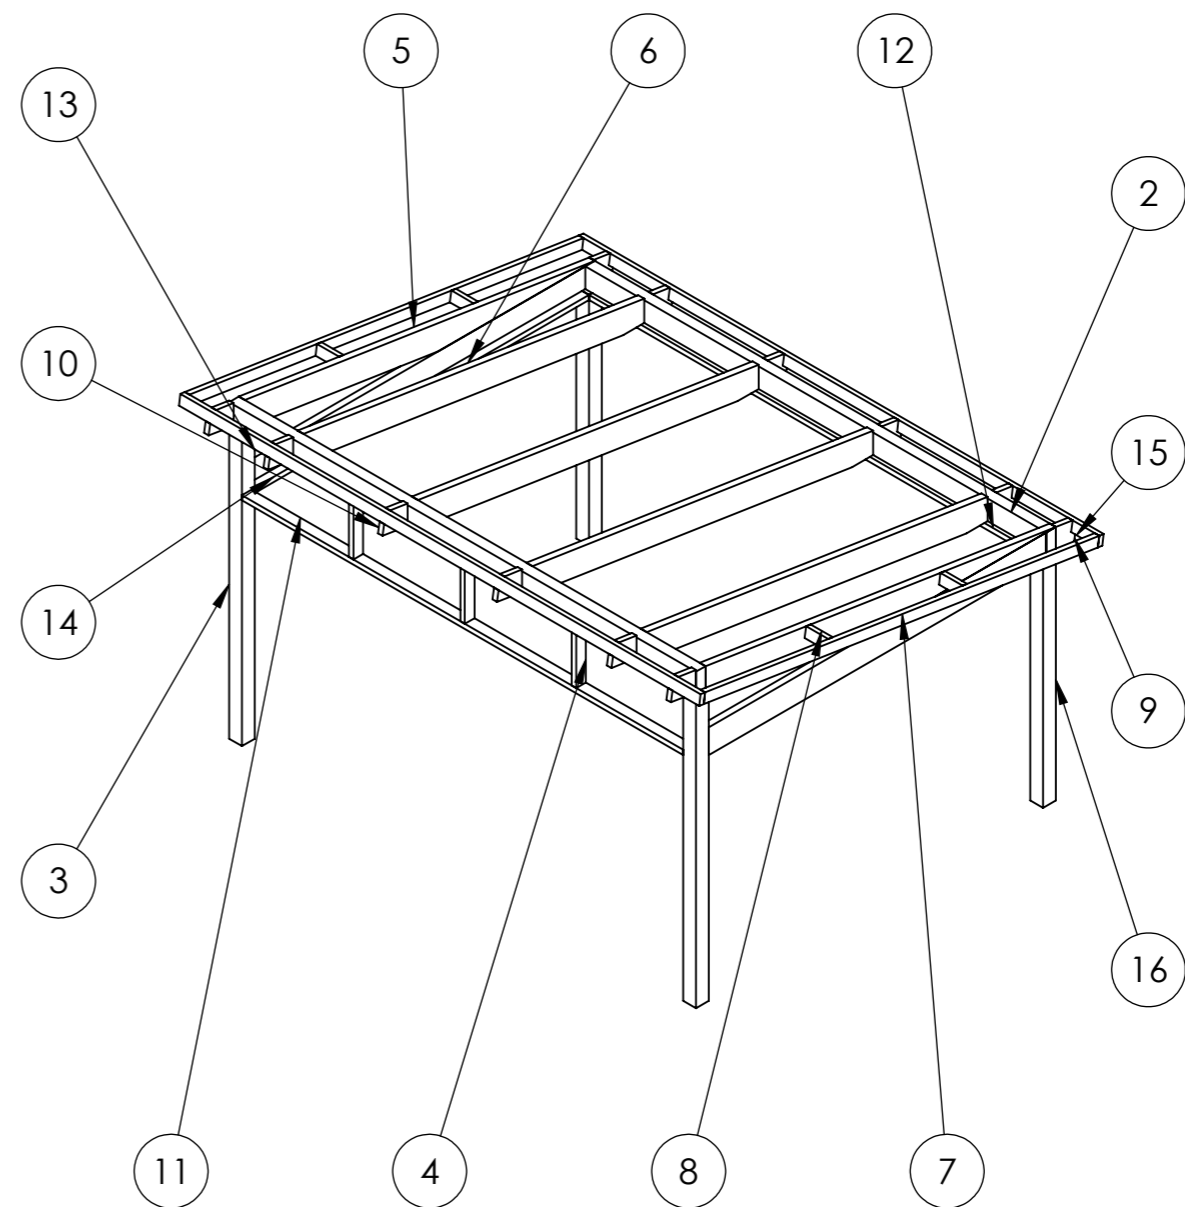

Nr.	Antal	Beskrivning	Kategori	Längd
1	1	120x120	Pelare bak	2032
2	2	225x90	Frontbalk	4365
3	2	120x120	Pelare Fram	2500
4	3	90x42	Mellanstycke	468
5	2	225x56	Takbalk sidor	3314.472
6	4	225x56	Takbalk	3253.702
7	2	90x42	Gavelbalk	3730.472
8	4	90x42	Gavelstöd	208
9	6	180x42	Taktass bak	200
10	6	180x42	Taktass front	236.946
11	1	90x42	Överstycke	4125
12	1	90x42	Breddsats	4125
13	2	225x56	Sidobalk	3155
14	2	90x42	Breddsats	3125
15	2	90x42	Takfotregel	4865
16	1	120x120	Pelare bak höger	2032

This drawing must not be copied, transmitted or disclosed to any third party.

<h1>HALLE</h1>  A3	Material	
	Offertnr.	Färg
	Ordernr.	Beredare
	Weight	Datum
	Scale 1:50	Description
Sheet 1/18	Fristående Laholm 15 m2 Snözon 2,5	

This drawing must not be copied, transmitted or disclosed to any third party.

HALLE

A3

Material	
Offertnr.	Färg
Ordernr.	Beredare
Weight	Datum
Scale	1:50
Sheet	2/18
Description	
Fristående Laholm 15 m2 Snözon 2,5	