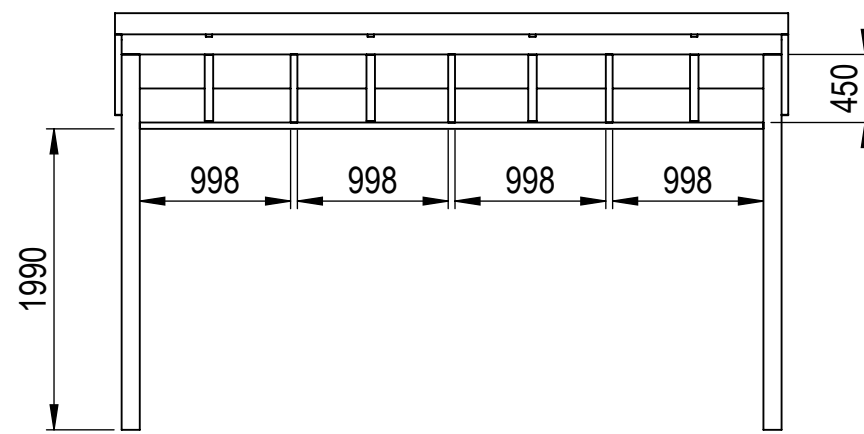

Nr.	Antal	Beskrivning	Kategori	Längd
1	1	120x120	Pelare bak	2257
2	1	225x90	Frontbalk	4365
3	2	120x120	Pelare Fram	2482
4	3	45x45	Mellanstycke	450
5	4	225x56	Takbalk	3231.117
6	4	120x42	Taktass bak	261
7	2	225x56	Sidobalk	3260
8	4	120x42	Tassar front	275.711
9	2	120x42	Breddsats gavel	3110
10	2	120x42	Breddsats baksida	4125
11	2	140x44	Gavelbalk	3901.912
12	2	19x140	Takfotregel	4453
13	2	56x225	Täckt sida 2	1630
14	2	56x225	Täckt sida 1	3170
15	1	225x90	Balk baksida	4253
16	1	120x120	Hömpelare höger bak	2257

Höjder anger stommens höjd, taket bygger ca 40 mm

# HALLE

A3

Material	
Offernr.	Färg
Ordernr.	Beredare Halle System
Weight	Datum 2022-04-20
Scale 1:50	Description
Sheet 2/19	Fristående Laholm 15 m2 Snözon 2,5

Höjder anger stommens höjd, taket bygger ca 40 mm