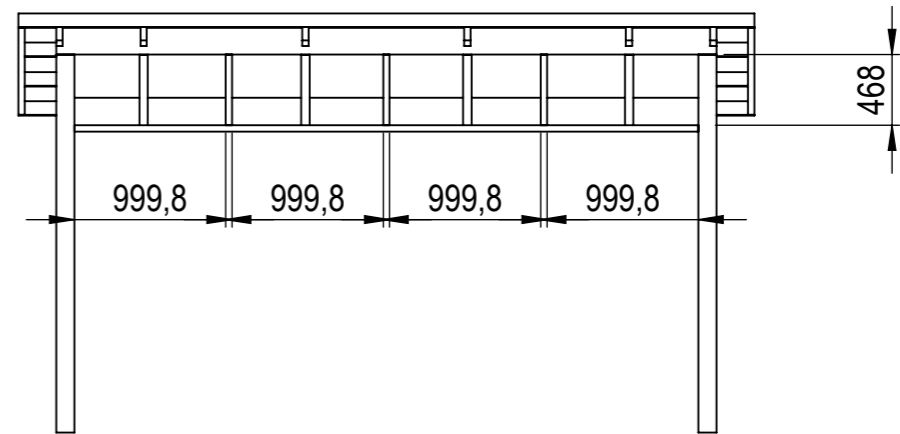

Nr.	Antal	Beskrivning	Kategori	Längd
1	1	120x120	Pelare bak	2032
2	2	225x90	Frontbalk	4365
3	2	120x120	Pelare Fram	2500
4	3	90x42	Mellanstycke	468
5	2	225x56	Takbalk sidor	3314.472
6	4	225x56	Takbalk	3253.702
7	2	90x42	Gavelbalk	3730.472
8	4	90x42	Gavelstöd	208
9	6	180x42	Taktass bak	200
10	6	180x42	Taktass front	236.946
11	1	90x42	Överstycke	4125
12	1	90x42	Breddsats	4125
13	2	225x56	Sidobalk	3155
14	2	90x42	Breddsats	3125
15	2	90x42	Takfotregel	4865
16	1	120x120	Pelare bak höger	2032

This drawing must not be copied, transmitted or disclosed to any third party.

<h1>HALLE</h1>	Material	
	Offertnr.	Färg
 A3	Ordernr.	Beredare
	Weight	Datum
	Scale 1:50	Description
	Sheet 1/18	Fristående Laholm 15 m2 Snözon 2,5

This drawing must not be copied, transmitted or disclosed to any third party.

HALLE

A3

Material	
Offertnr.	Färg
Ordernr.	Beredare
Weight	Datum
Scale	1:50
Sheet	2/18
Description	
Fristående Laholm 15 m2 Snözon 2,5	