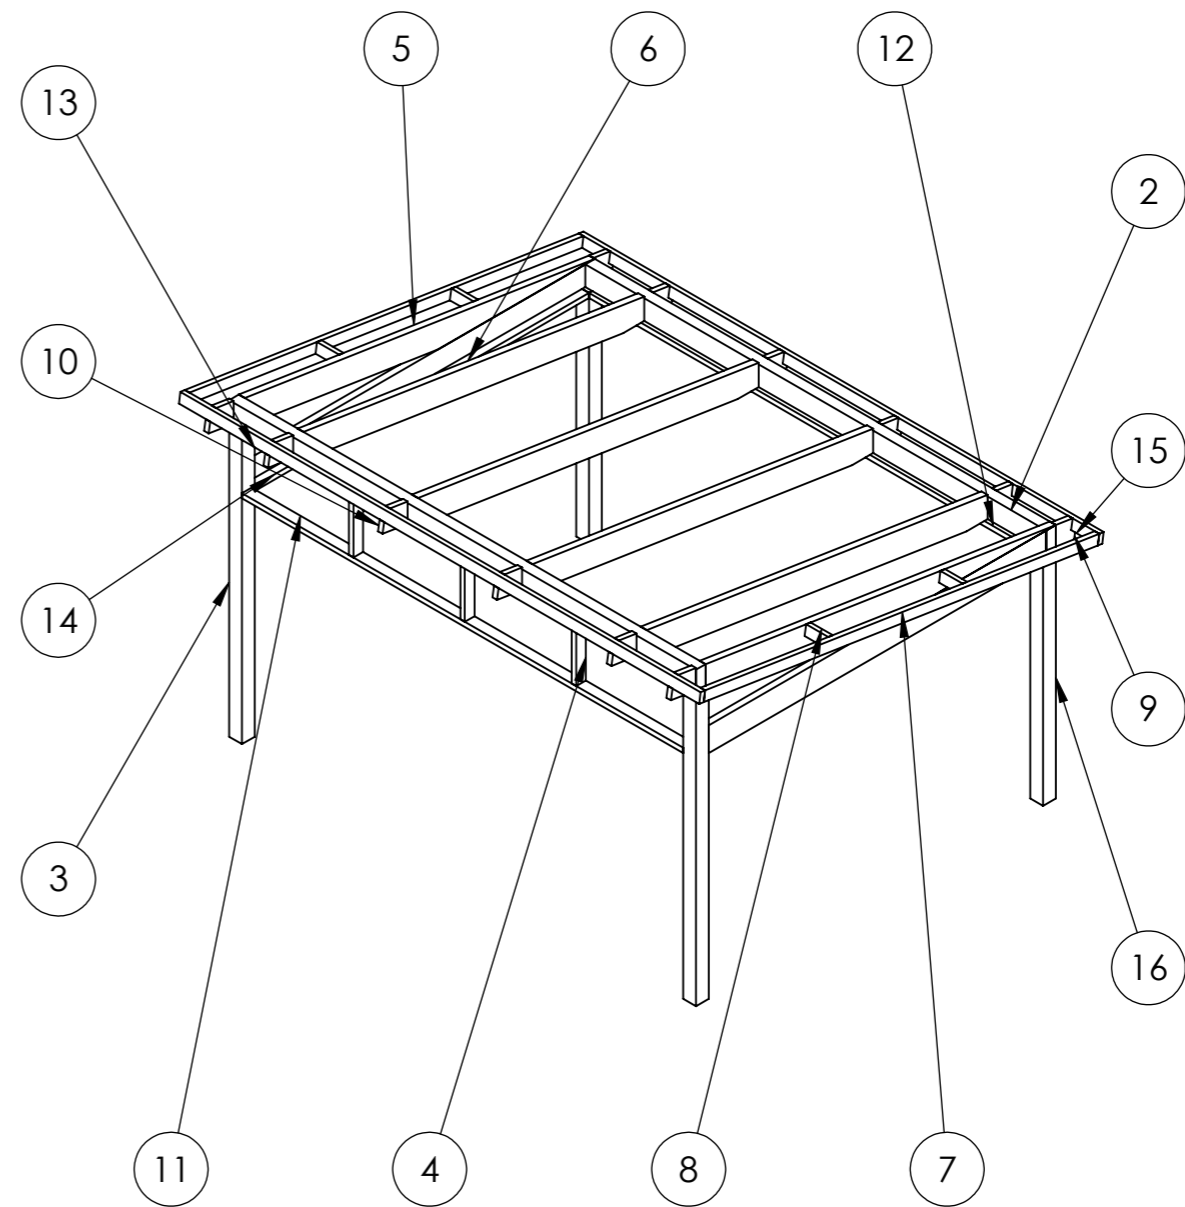

Nr.	Antal	Beskrivning	Kategori	Längd
1	1	120x120	Pelare bak	2032
2	2	225x90	Frontbalk	4365
3	2	120x120	Pelare Fram	2500
4	3	90x42	Mellanstycke	468
5	2	225x56	Takbalk sidor	3314.472
6	4	225x56	Takbalk	3253.702
7	2	90x42	Gavelbalk	3730.472
8	4	90x42	Gavelstöd	208
9	6	180x42	Taktass bak	200
10	6	180x42	Taktass front	236.946
11	1	90x42	Överstycke	4125
12	1	90x42	Breddsats	4125
13	2	225x56	Sidobalk	3155
14	2	90x42	Breddsats	3125
15	2	90x42	Takfotregel	4865
16	1	120x120	Pelare bak höger	2032

This drawing must not be copied, transmitted or disclosed to any third party.

<h1>HALLE</h1>	Material	
	Offertnr.	Färg
 A3	Ordernr.	Beredare
	Weight	Datum
	Scale 1:50	Description
	Sheet 1/18	Fristående Laholm 15 m2 Snözon 2,5

This drawing must not be copied, transmitted or disclosed to any third party.

HALLE

A3

Material	
Offertnr.	Färg
Ordernr.	Beredare
Weight	Datum
Scale	1:50
Sheet	2/18
Description	
Fristående Laholm 15 m2 Snözon 2,5	