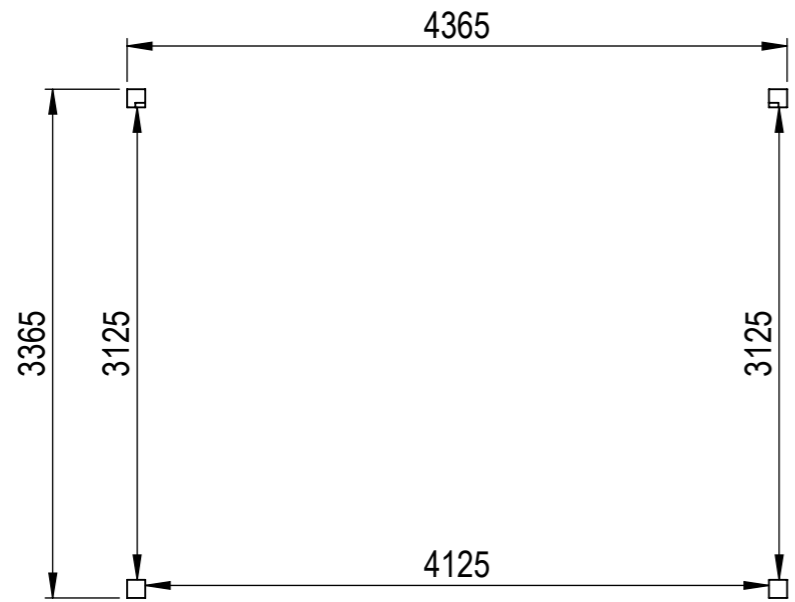

Nr.	Antal	Beskrivning	Kategori	Längd
1	1	120x120	Pelare bak	2032
2	2	225x90	Frontbalk	4365
3	2	120x120	Pelare Fram	2500
4	3	90x42	Mellanstycke	468
5	2	225x56	Takbalk sidor	3314.472
6	4	225x56	Takbalk	3253.702
7	2	90x42	Gavelbalk	3730.472
8	4	90x42	Gavelstöd	208
9	6	180x42	Taktass bak	200
10	6	180x42	Taktass front	236.946
11	1	90x42	Överstycke	4125
12	1	90x42	Breddsats	4125
13	2	225x56	Sidobalk	3155
14	2	90x42	Breddsats	3125
15	2	90x42	Takfotregel	4865
16	1	120x120	Pelare bak höger	2032

This drawing must not be copied, transmitted or disclosed to any third party.

<h1>HALLE</h1>	Material	
	Offertnr.	Färg
 A3	Ordernr.	Beredare
	Weight	Datum
	Scale 1:50	Description
	Sheet 1/18	Fristående Laholm 15 m2 Snözon 2,5

This drawing must not be copied, transmitted or disclosed to any third party.

HALLE

A3

Material	
Offertnr.	Färg
Ordernr.	Beredare
Weight	Datum
Scale	1:50
Sheet	2/18
Description	
Fristående Laholm 15 m2 Snözon 2,5	