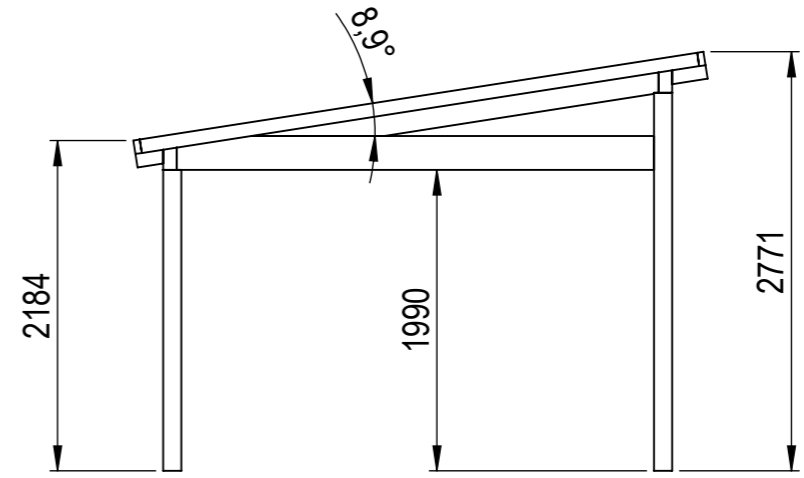

Nr.	Antal	Beskrivning	Kategori	Längd
1	1	120x120	Pelare bak	2032
2	2	225x90	Frontbalk	4365
3	2	120x120	Pelare Fram	2500
4	3	90x42	Mellanstycke	468
5	2	225x56	Takbalk sidor	3314.472
6	4	225x56	Takbalk	3253.702
7	2	90x42	Gavelbalk	3730.472
8	4	90x42	Gavelstöd	208
9	6	180x42	Taktass bak	200
10	6	180x42	Taktass front	236.946
11	1	90x42	Överstycke	4125
12	1	90x42	Breddsats	4125
13	2	225x56	Sidobalk	3155
14	2	90x42	Breddsats	3125
15	2	90x42	Takfotregel	4865
16	1	120x120	Pelare bak höger	2032

This drawing must not be copied, transmitted or disclosed to any third party.

<h1>HALLE</h1>	Material	
	Offertnr.	Färg
 A3	Ordernr.	Beredare
	Weight	Datum
	Scale 1:50	Description
	Sheet 1/18	Fristående Laholm 15 m2 Snözon 2,5

This drawing must not be copied, transmitted or disclosed to any third party.

HALLE

A3

Material	
Offertnr.	Färg
Ordernr.	Beredare
Weight	Datum
Scale	1:50
Sheet	2/18
Description	
Fristående Laholm 15 m2 Snözon 2,5	