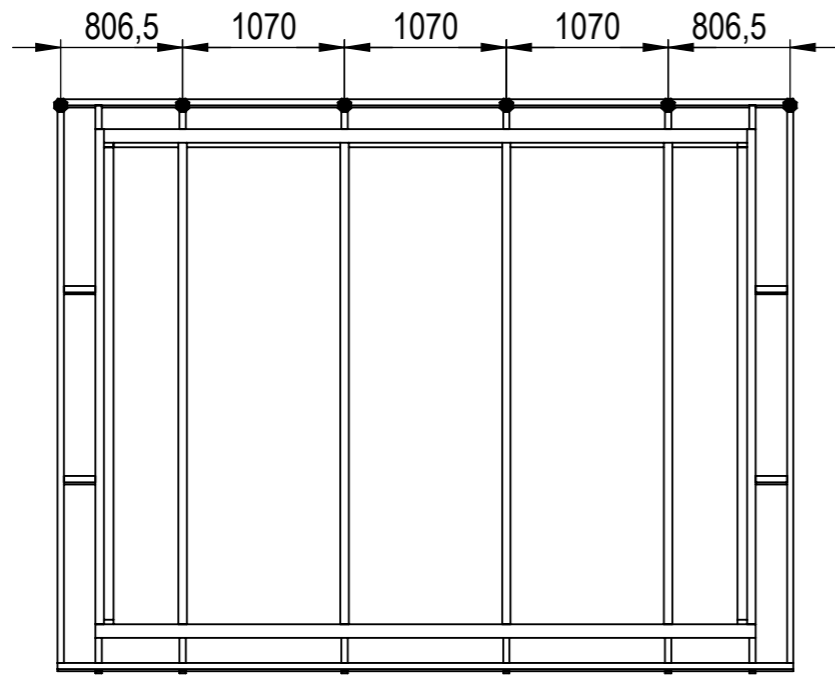

Nr.	Antal	Beskrivning	Kategori	Längd
1	1	120x120	Pelare bak	2032
2	2	225x90	Frontbalk	4365
3	2	120x120	Pelare Fram	2500
4	3	90x42	Mellanstycke	468
5	2	225x56	Takbalk sidor	3314.472
6	4	225x56	Takbalk	3253.702
7	2	90x42	Gavelbalk	3730.472
8	4	90x42	Gavelstöd	208
9	6	180x42	Taktass bak	200
10	6	180x42	Taktass front	236.946
11	1	90x42	Överstycke	4125
12	1	90x42	Breddsats	4125
13	2	225x56	Sidobalk	3155
14	2	90x42	Breddsats	3125
15	2	90x42	Takfotregel	4865
16	1	120x120	Pelare bak höger	2032

This drawing must not be copied, transmitted or disclosed to any third party.

<h1>HALLE</h1>	Material	
	Offertnr.	Färg
 A3	Ordernr.	Beredare
	Weight	Datum
	Scale 1:50	Description
	Sheet 1/18	Fristående Laholm 15 m2 Snözon 2,5

This drawing must not be copied, transmitted or disclosed to any third party.

HALLE

A3

Material	
Offertnr.	Färg
Ordernr.	Beredare
Weight	Datum
Scale	1:50
Sheet	2/18
Description	
Fristående Laholm 15 m2 Snözon 2,5	