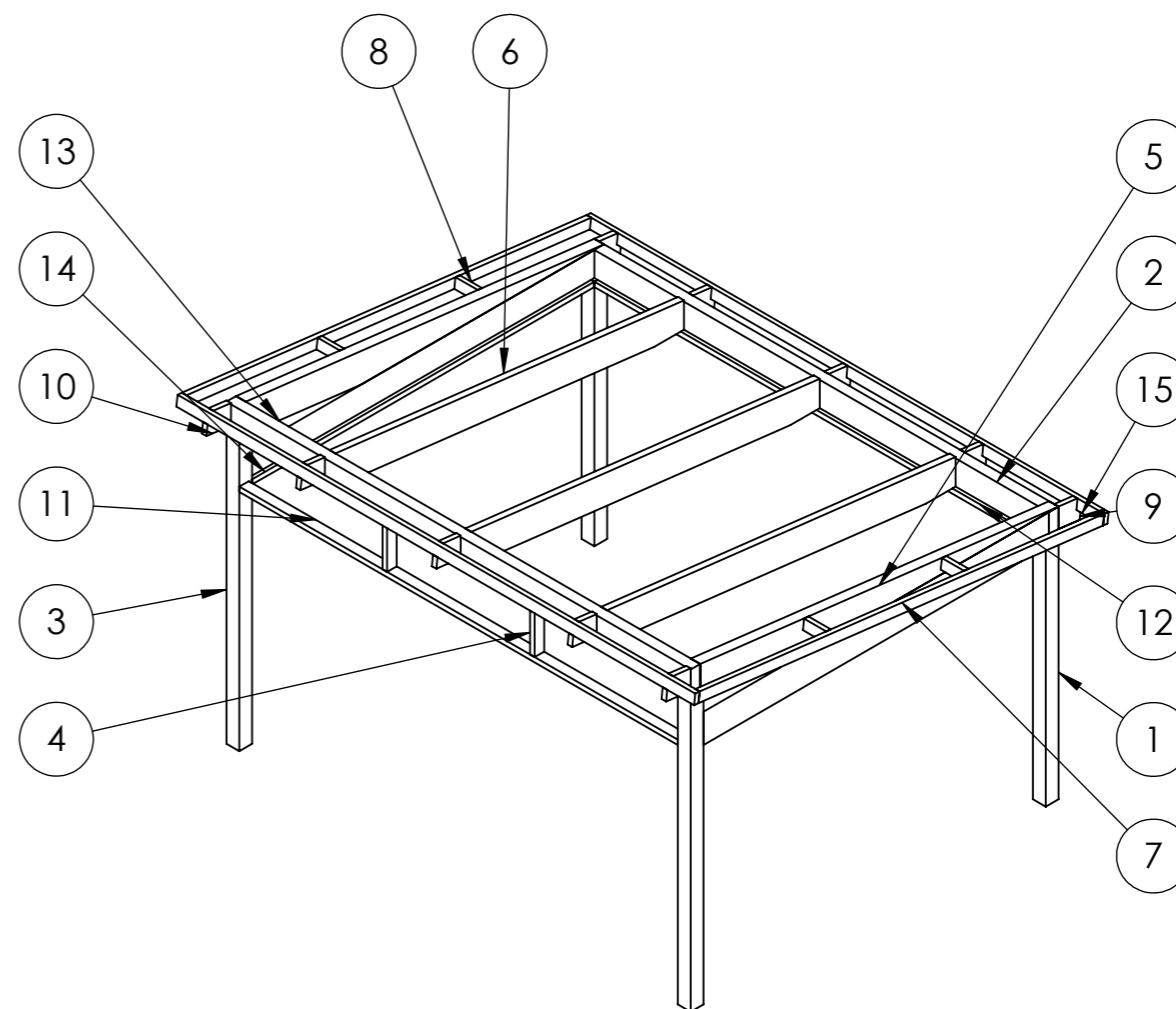

Nr.	Antal	Beskrivning	Kategori	Längd
1	2	120x120	Pelare bak	2142
2	2	270x90	Frontbalk	4340
3	2	120x120	Pelare Fram	2500
4	2	90x42	Mellanstycke	358
5	2	270x90	Takbalk sidor	3373.796
6	3	270x56	Takbalk	3311.463
7	2	90x42	Gavelbalk	3809.796
8	4	90x42	Gavelstöd	208
9	5	180x42	Taktass bak	220
10	5	180x42	Taktass front	230.853
11	1	90x42	Överstycke	4100
12	1	90x42	Breddsats	4100
13	2	270x90	Sidobalk	3230
14	2	90x42	Breddsats	3200
15	2	90x42	Takfotregel	4840

This drawing must not be copied, transmitted or disclosed to any third party.

<h1>HALLE</h1>	Material	
	Offertnr.	Färg
 A3	Ordernr.	Beredare
	Weight	Datum
	Scale 1:50	Description Fristående Laholm 15 m2 Snözon 4 Alltid
	Sheet 1/18	

This drawing must not be copied, transmitted or disclosed to any third party.

HALLE

A3

Material	
Offertnr.	Färg
Ordernr.	Beredare
Weight	Datum
Scale	1:50
Sheet	2/18
Description	
Fristående Laholm 15 m2 Snözon 4 Alltid	