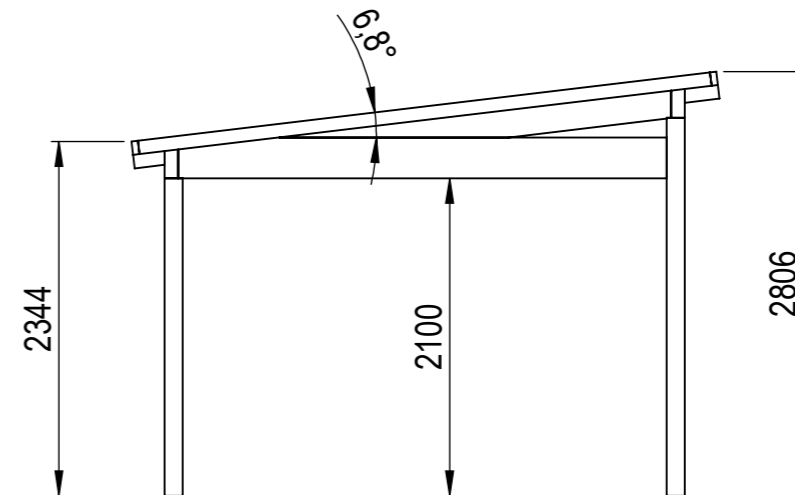

Nr.	Antal	Beskrivning	Kategori	Längd
1	2	120x120	Pelare bak	2142
2	2	270x90	Frontbalk	4340
3	2	120x120	Pelare Fram	2500
4	2	90x42	Mellanstycke	358
5	2	270x90	Takbalk sidor	3373.796
6	3	270x56	Takbalk	3311.463
7	2	90x42	Gavelbalk	3809.796
8	4	90x42	Gavelstöd	208
9	5	180x42	Taktass bak	220
10	5	180x42	Taktass front	230.853
11	1	90x42	Överstycke	4100
12	1	90x42	Breddsats	4100
13	2	270x90	Sidobalk	3230
14	2	90x42	Breddsats	3200
15	2	90x42	Takfotregel	4840

This drawing must not be copied, transmitted or disclosed to any third party.

<h1>HALLE</h1>	Material	
	Offertnr.	Färg
 A3	Ordernr.	Beredare
	Weight	Datum
	Scale 1:50	Description Fristående Laholm 15 m2 Snözon 4 Alltid
	Sheet 1/18	

This drawing must not be copied, transmitted or disclosed to any third party.

HALLE

A3

Material	
Offertnr.	Färg
Ordernr.	Beredare
Weight	Datum
Scale	1:50
Sheet	2/18
Description	
Fristående Laholm 15 m2 Snözon 4 Alltid	