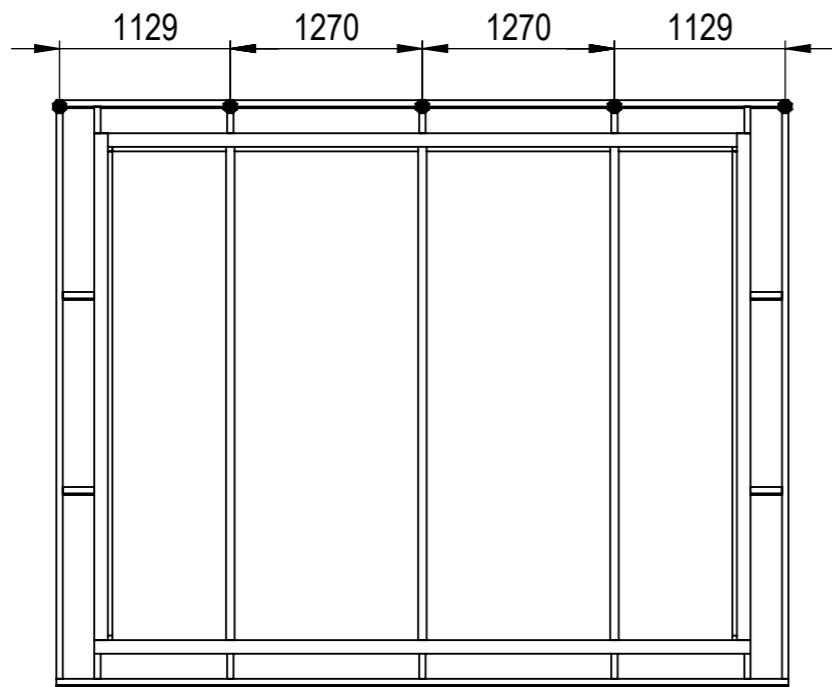

Nr.	Antal	Beskrivning	Kategori	Längd
1	2	120x120	Pelare bak	2142
2	2	270x90	Frontbalk	4340
3	2	120x120	Pelare Fram	2500
4	2	90x42	Mellanstycke	358
5	2	270x90	Takbalk sidor	3373.796
6	3	270x56	Takbalk	3311.463
7	2	90x42	Gavelbalk	3809.796
8	4	90x42	Gavelstöd	208
9	5	180x42	Taktass bak	220
10	5	180x42	Taktass front	230.853
11	1	90x42	Överstycke	4100
12	1	90x42	Breddsats	4100
13	2	270x90	Sidobalk	3230
14	2	90x42	Breddsats	3200
15	2	90x42	Takfotregel	4840

This drawing must not be copied, transmitted or disclosed to any third party.

<h1>HALLE</h1>	Material	
	Offertnr.	Färg
 A3	Ordernr.	Beredare
	Weight	Datum
	Scale 1:50	Description Fristående Laholm 15 m2 Snözon 4 Alltid
	Sheet 1/18	

This drawing must not be copied, transmitted or disclosed to any third party.

HALLE

A3

Material	
Offertnr.	Färg
Ordernr.	Beredare
Weight	Datum
Scale	1:50
Sheet	2/18
Description	
Fristående Laholm 15 m2 Snözon 4 Alltid	