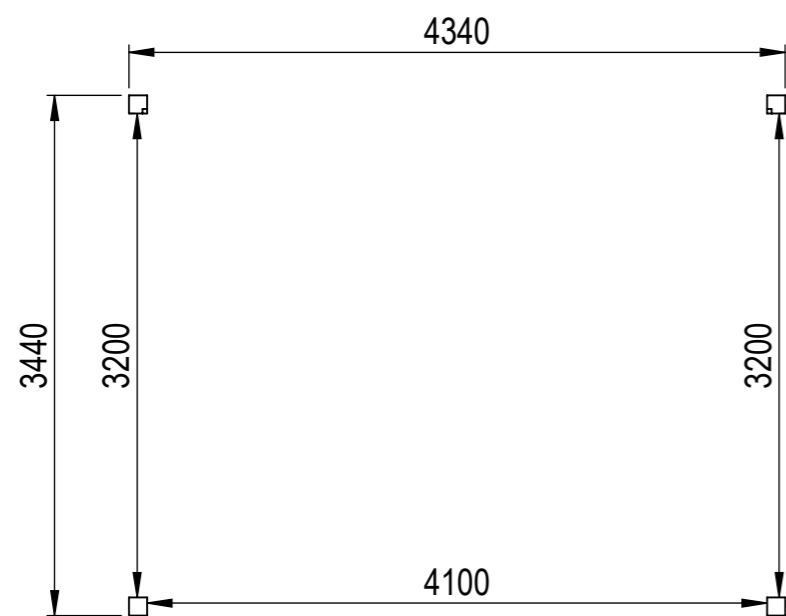

Nr.	Antal	Beskrivning	Kategori	Längd
1	2	120x120	Pelare bak	2142
2	2	270x90	Frontbalk	4340
3	2	120x120	Pelare Fram	2500
4	2	90x42	Mellanstycke	358
5	2	270x90	Takbalk sidor	3373.796
6	3	270x56	Takbalk	3311.463
7	2	90x42	Gavelbalk	3809.796
8	4	90x42	Gavelstöd	208
9	5	180x42	Taktass bak	220
10	5	180x42	Taktass front	230.853
11	1	90x42	Överstycke	4100
12	1	90x42	Breddsats	4100
13	2	270x90	Sidobalk	3230
14	2	90x42	Breddsats	3200
15	2	90x42	Takfotregel	4840

This drawing must not be copied, transmitted or disclosed to any third party.

<h1>HALLE</h1>	Material	
	Offertnr.	Färg
 A3	Ordernr.	Beredare
	Weight	Datum
	Scale 1:50	Description Fristående Laholm 15 m2 Snözon 4 Alltid
	Sheet 1/18	

This drawing must not be copied, transmitted or disclosed to any third party.

HALLE

A3

Material	
Offertnr.	Färg
Ordernr.	Beredare
Weight	Datum
Scale	1:50
Sheet	2/18
Description	
Fristående Laholm 15 m2 Snözon 4 Alltid	