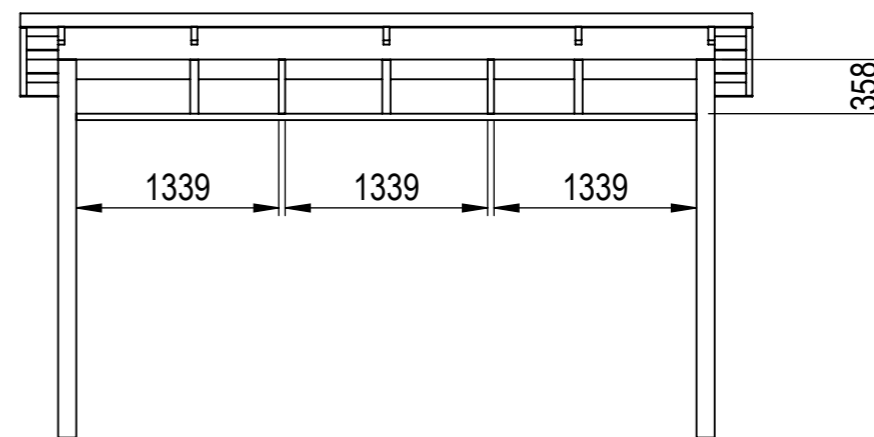

Nr.	Antal	Beskrivning	Kategori	Längd
1	2	120x120	Pelare bak	2142
2	2	270x90	Frontbalk	4340
3	2	120x120	Pelare Fram	2500
4	2	90x42	Mellanstycke	358
5	2	270x90	Takbalk sidor	3373.796
6	3	270x56	Takbalk	3311.463
7	2	90x42	Gavelbalk	3809.796
8	4	90x42	Gavelstöd	208
9	5	180x42	Taktass bak	220
10	5	180x42	Taktass front	230.853
11	1	90x42	Överstycke	4100
12	1	90x42	Breddsats	4100
13	2	270x90	Sidobalk	3230
14	2	90x42	Breddsats	3200
15	2	90x42	Takfotregel	4840

This drawing must not be copied, transmitted or disclosed to any third party.

<h1>HALLE</h1>	Material	
	Offertnr.	Färg
 A3	Ordernr.	Beredare
	Weight	Datum
	Scale 1:50	Description Fristående Laholm 15 m2 Snözon 4 Alltid
	Sheet 1/18	

This drawing must not be copied, transmitted or disclosed to any third party.

HALLE

A3

Material	
Offertnr.	Färg
Ordernr.	Beredare
Weight	Datum
Scale	1:50
Sheet	2/18
Description	
Fristående Laholm 15 m2 Snözon 4 Alltid	