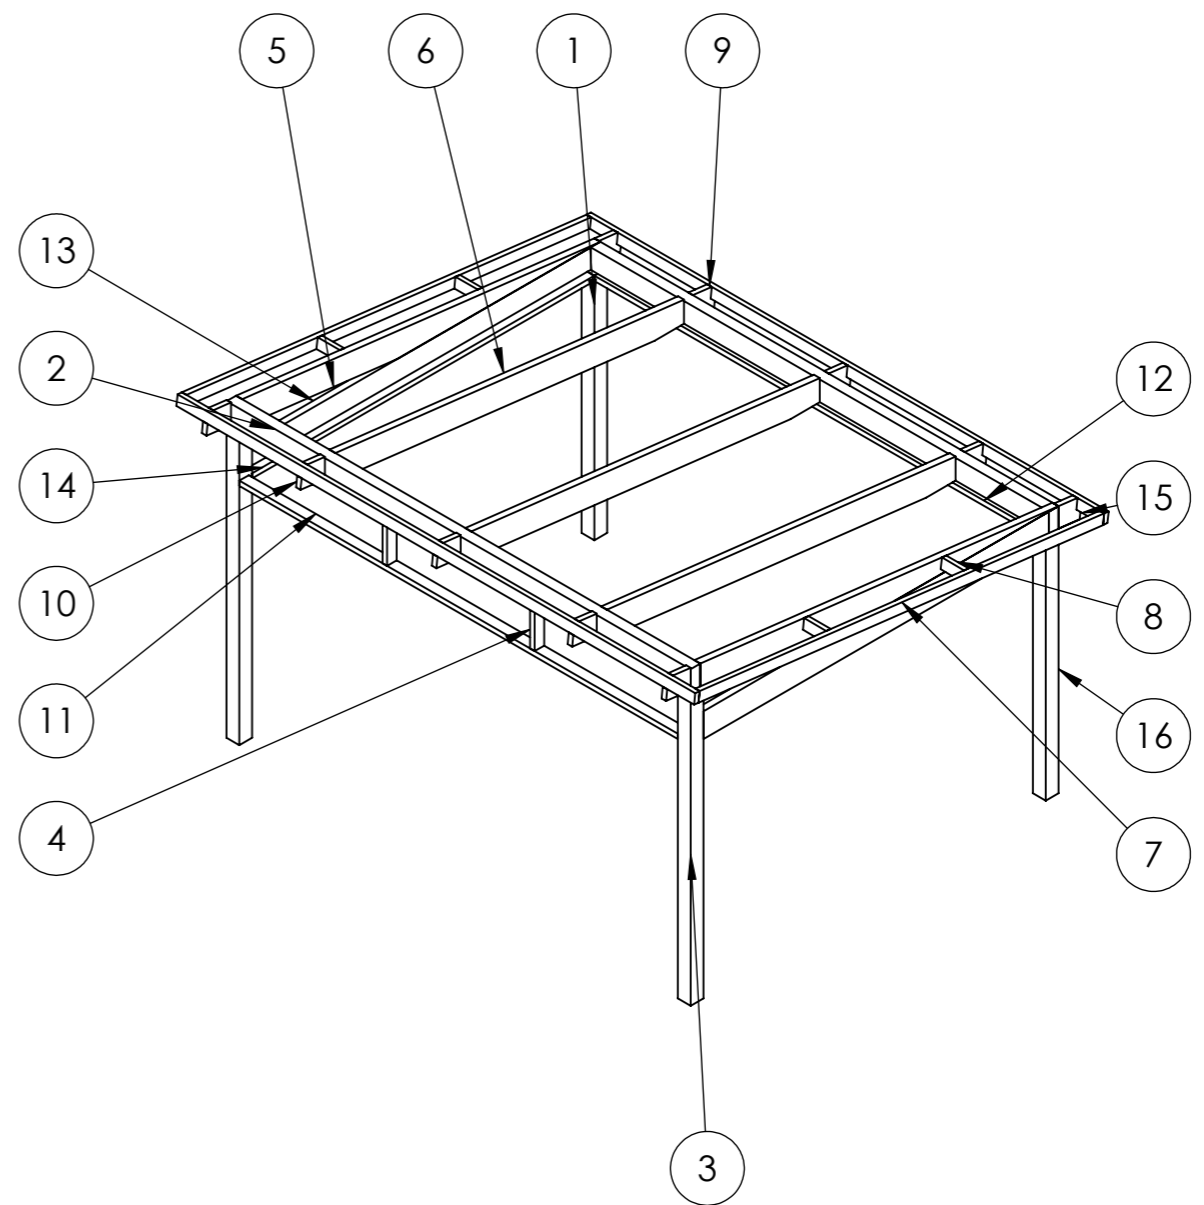

Nr.	Antal	Beskrivning	Kategori	Längd
1	1	120x120	Pelare bak	2142
2	2	225x90	Frontbalk	4340
3	2	120x120	Pelare Fram	2500
4	2	90x42	Mellanstycke	358
5	2	225x56	Takbalk sidor	3373.796
6	3	225x56	Takbalk	3306.127
7	2	90x42	Gavelbalk	3809.796
8	4	90x42	Gavelstöd	208
9	5	180x42	Taktass bak	220
10	5	180x42	Taktass front	230.853
11	1	90x42	Överstycke	4100
12	1	90x42	Breddsats	4100
13	2	225x56	Sidobalk	3230
14	2	90x42	Breddsats	3200
15	2	90x42	Takfotregel	4840
16	1	120x120	Pelare bak höger	2142

This drawing must not be copied, transmitted or disclosed to any third party.

<b>HALLE</b>	Material	
	Offertnr.	Färg
 <b>A3</b>	Ordernr.	Beredare
	Weight	Datum
	Scale 1:50	Description Fristående Laholm 15 m2 Snözon 2,5 Alltid
	Sheet 1/18	

# HALLE

A3

Material	
Offertnr.	Färg
Ordernr.	Beredare
Weight	Datum
Scale	1:50
Sheet	2/18
Description	
Fristående Laholm 15 m2 Snözon 2,5 Alltid	