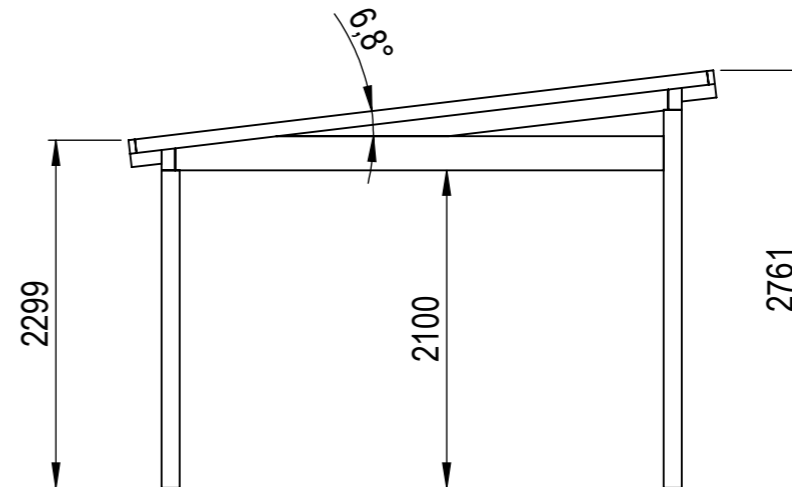

Nr.	Antal	Beskrivning	Kategori	Längd
1	1	120x120	Pelare bak	2142
2	2	225x90	Frontbalk	4340
3	2	120x120	Pelare Fram	2500
4	2	90x42	Mellanstycke	358
5	2	225x56	Takbalk sidor	3373.796
6	3	225x56	Takbalk	3306.127
7	2	90x42	Gavelbalk	3809.796
8	4	90x42	Gavelstöd	208
9	5	180x42	Taktass bak	220
10	5	180x42	Taktass front	230.853
11	1	90x42	Överstycke	4100
12	1	90x42	Breddsats	4100
13	2	225x56	Sidobalk	3230
14	2	90x42	Breddsats	3200
15	2	90x42	Takfotregel	4840
16	1	120x120	Pelare bak höger	2142

This drawing must not be copied, transmitted or disclosed to any third party.

<b>HALLE</b>	Material	
	Offertnr.	Färg
 <b>A3</b>	Ordernr.	Beredare
	Weight	Datum
	Scale 1:50	Description Fristående Laholm 15 m2 Snözon 2,5 Alltid
	Sheet 1/18	

# HALLE

A3

Material	
Offertnr.	Färg
Ordernr.	Beredare
Weight	Datum
Scale	1:50
Sheet	2/18
Description	
Fristående Laholm 15 m2 Snözon 2,5 Alltid	