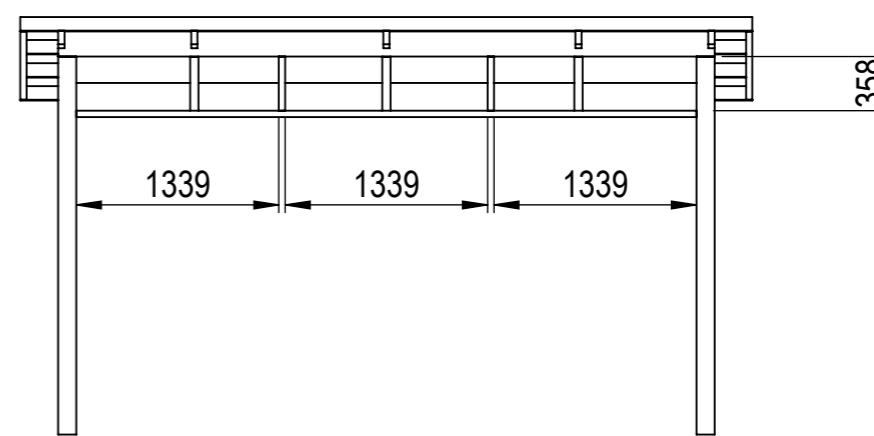

Nr.	Antal	Beskrivning	Kategori	Längd
1	1	120x120	Pelare bak	2142
2	2	225x90	Frontbalk	4340
3	2	120x120	Pelare Fram	2500
4	2	90x42	Mellanstycke	358
5	2	225x56	Takbalk sidor	3373.796
6	3	225x56	Takbalk	3306.127
7	2	90x42	Gavelbalk	3809.796
8	4	90x42	Gavelstöd	208
9	5	180x42	Taktass bak	220
10	5	180x42	Taktass front	230.853
11	1	90x42	Överstycke	4100
12	1	90x42	Breddsats	4100
13	2	225x56	Sidobalk	3230
14	2	90x42	Breddsats	3200
15	2	90x42	Takfotregel	4840
16	1	120x120	Pelare bak höger	2142

This drawing must not be copied, transmitted or disclosed to any third party.

<b>HALLE</b>	Material	
	Offertnr.	Färg
 <b>A3</b>	Ordernr.	Beredare
	Weight	Datum
	Scale 1:50	Description Fristående Laholm 15 m2 Snözon 2,5 Alltid
	Sheet 1/18	

# HALLE

A3

Material	
Offertnr.	Färg
Ordernr.	Beredare
Weight	Datum
Scale	1:50
Sheet	2/18
Description	
Fristående Laholm 15 m2 Snözon 2,5 Alltid	