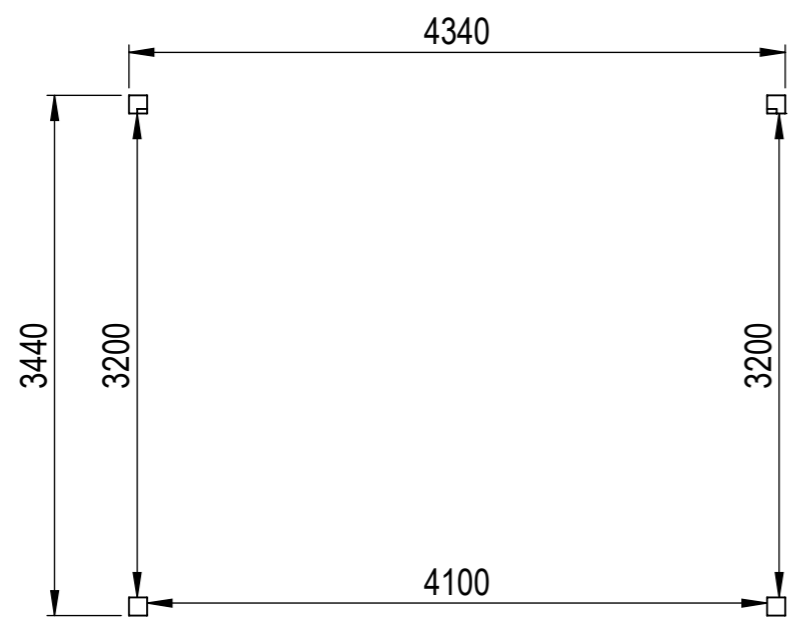

Nr.	Antal	Beskrivning	Kategori	Längd
1	1	120x120	Pelare bak	2142
2	2	225x90	Frontbalk	4340
3	2	120x120	Pelare Fram	2500
4	2	90x42	Mellanstycke	358
5	2	225x56	Takbalk sidor	3373.796
6	3	225x56	Takbalk	3306.127
7	2	90x42	Gavelbalk	3809.796
8	4	90x42	Gavelstöd	208
9	5	180x42	Taktass bak	220
10	5	180x42	Taktass front	230.853
11	1	90x42	Överstycke	4100
12	1	90x42	Breddsats	4100
13	2	225x56	Sidobalk	3230
14	2	90x42	Breddsats	3200
15	2	90x42	Takfotregel	4840
16	1	120x120	Pelare bak höger	2142

This drawing must not be copied, transmitted or disclosed to any third party.

<b>HALLE</b>	Material	
	Offertnr.	Färg
 <b>A3</b>	Ordernr.	Beredare
	Weight	Datum
	Scale 1:50	Description Fristående Laholm 15 m2 Snözon 2,5 Alltid
	Sheet 1/18	

# HALLE

A3

Material	
Offertnr.	Färg
Ordernr.	Beredare
Weight	Datum
Scale	1:50
Sheet	2/18
Description	
Fristående Laholm 15 m2 Snözon 2,5 Alltid	