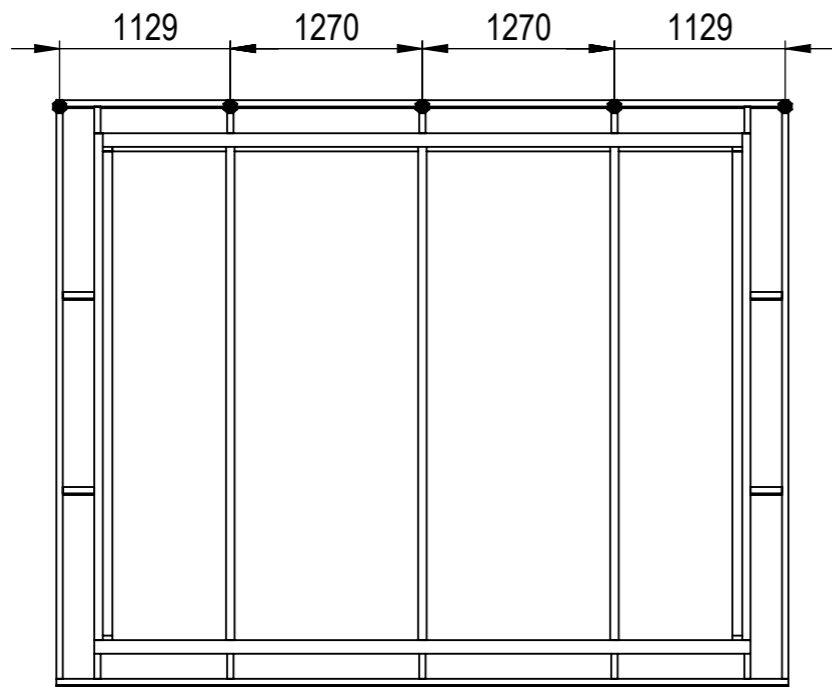

Nr.	Antal	Beskrivning	Kategori	Längd
1	1	120x120	Pelare bak	2142
2	2	225x90	Frontbalk	4340
3	2	120x120	Pelare Fram	2500
4	2	90x42	Mellanstycke	358
5	2	225x56	Takbalk sidor	3373.796
6	3	225x56	Takbalk	3306.127
7	2	90x42	Gavelbalk	3809.796
8	4	90x42	Gavelstöd	208
9	5	180x42	Taktass bak	220
10	5	180x42	Taktass front	230.853
11	1	90x42	Överstycke	4100
12	1	90x42	Breddsats	4100
13	2	225x56	Sidobalk	3230
14	2	90x42	Breddsats	3200
15	2	90x42	Takfotregel	4840
16	1	120x120	Pelare bak höger	2142

This drawing must not be copied, transmitted or disclosed to any third party.

<b>HALLE</b>	Material	
	Offertnr.	Färg
 <b>A3</b>	Ordernr.	Beredare
	Weight	Datum
	Scale 1:50	Description Fristående Laholm 15 m2 Snözon 2,5 Alltid
	Sheet 1/18	

# HALLE

A3

Material	
Offertnr.	Färg
Ordernr.	Beredare
Weight	Datum
Scale	1:50
Sheet	2/18
Description	
Fristående Laholm 15 m2 Snözon 2,5 Alltid	