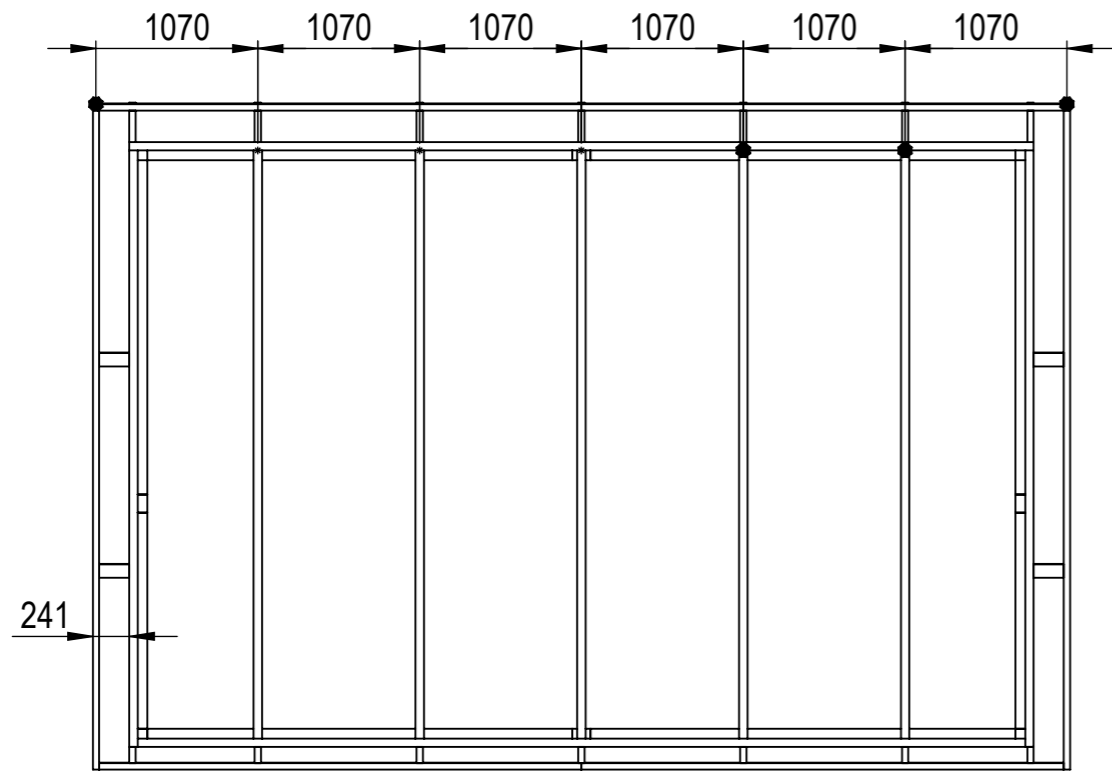

Nr.	Antal	Beskrivning	Kategori	Längd
1	2	270x56	Väggbalk	5980
2	2	270x56	Sidobalk	3888
3	2	120x120	Väggpelare	2260
4	2	120x120	Hörmpelare	2032
5	2	90x42	Gavelbalk	4406.458
6	4	90x42	Gavelstöd	199
7	7	180x42	Taktass	150
8	4	120x120	Mittpelare	2032
9	1	225x56	Topp balk	5980
10	2	90x42	Breddsats	2210
11	2	90x42	Breddsats	1430
12	7	180x42	Taktassar topp	260.232
13	5	270x56	Takbalk	3907.398
14	4	90x42	Takfotbalk	3189
15	2	225x56	Täckt sida2	3944
16	4	90x42	Breddsats	2810

This drawing must not be copied, transmitted or disclosed to any third party.

<h1>HALLE</h1>	Material	
	Offertnr.	Färg
 A3	Ordernr.	Beredare
	Weight	Datum
	Scale 1:50	Description
	Sheet 1/17	Fritid/Mertid Haverdal 24 m2 Snözon 4,0

This drawing must not be copied, transmitted or disclosed to any third party.

HALLE

A3

Material	
Offertnr.	Färg
Ordernr.	Beredare
Weight	Datum
Scale	1:50
Sheet	2/17
Description	
Fritid/Mertid Haverdal 24 m2 Snözon 4,0	