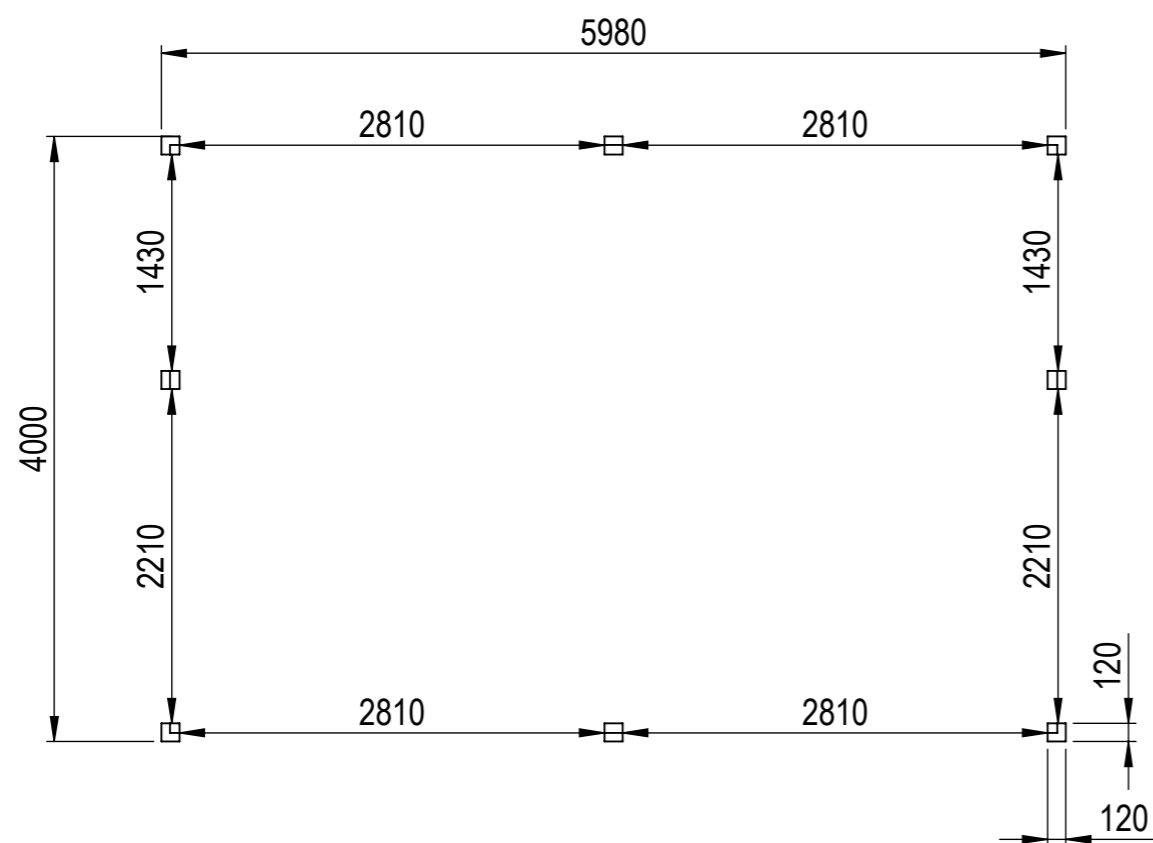

Nr.	Antal	Beskrivning	Kategori	Längd
1	2	270x56	Väggbalk	5980
2	2	270x56	Sidobalk	3888
3	2	120x120	Hörpelare front	2500
4	2	120x120	Hörpelare bak	2032
5	2	90x42	Gavelbalk	4401
6	4	90x42	Gavelstöd	199
7	7	180x42	Taktass	150
8	4	120x120	Mittpelare	2032
9	1	56x225	Toppbalk	5980
10	2	90x42	Breddsats gavel fram 42x64	2210
11	2	90x42	Breddsats gavel bak 42x64	2860
12	7	180x42	Taktassar topp	246
13	5	90x270	Takbalk	3940
14	4	90x42	Takfotsbalk	3189
15	2	56x225	Täckt sida 1	4000
16	4	90x42	Breddsats baksida	5620
17	1	56x225	Frontbalk 2	5868
18	2	56x225	Täckt sida 2	1972

This drawing must not be copied, transmitted or disclosed to any third party.

HALLE	Material	
	Offertnr.	Färg
 A3	Ordernr.	Beredare Halle System
	Weight	Datum 2026-05-06
	Scale 1:50	Description Haverdal 24 m2 Snözon 4,5
	Sheet 1/25	