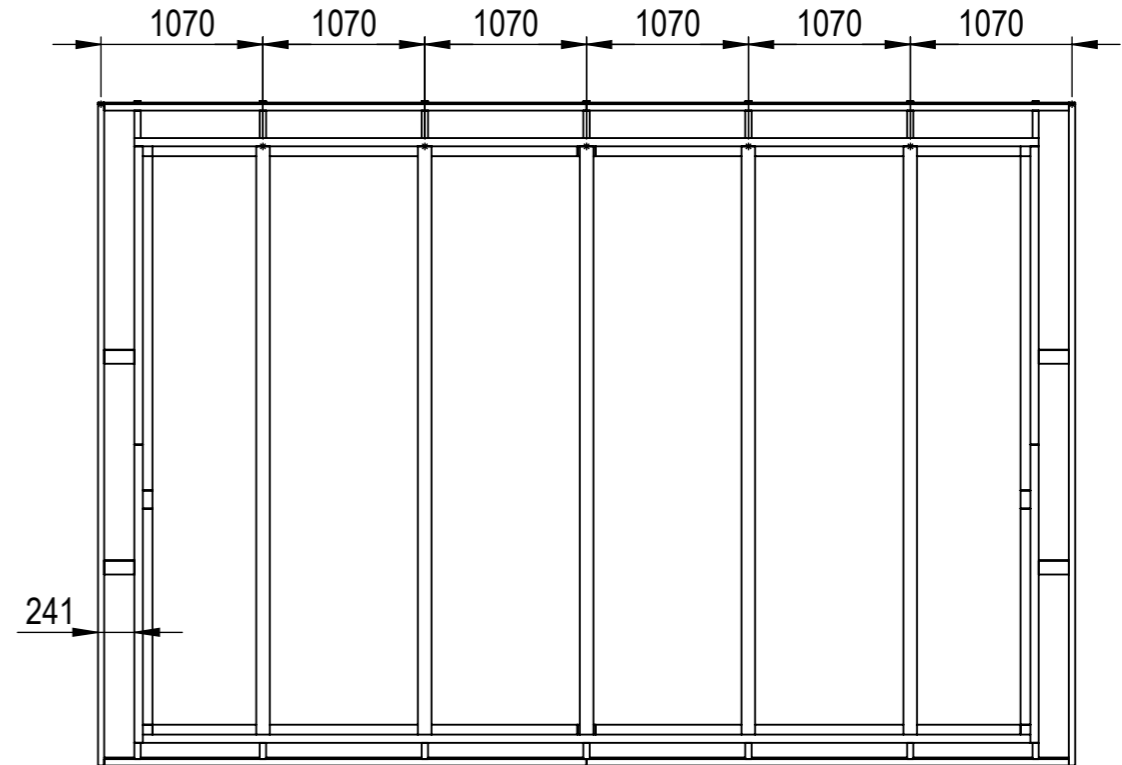

Höger

Front

Vänster

Baksida

Alla mått avser limträstommen utan tak

HALLE

A3

Material	
Offernr.	Färg
Ordernr.	Beredare Halle System
Weight	Datum 2026-05-06
Scale 1:50	Description Haverdal 24 m2 Snözon 4,5
Sheet 3/25	