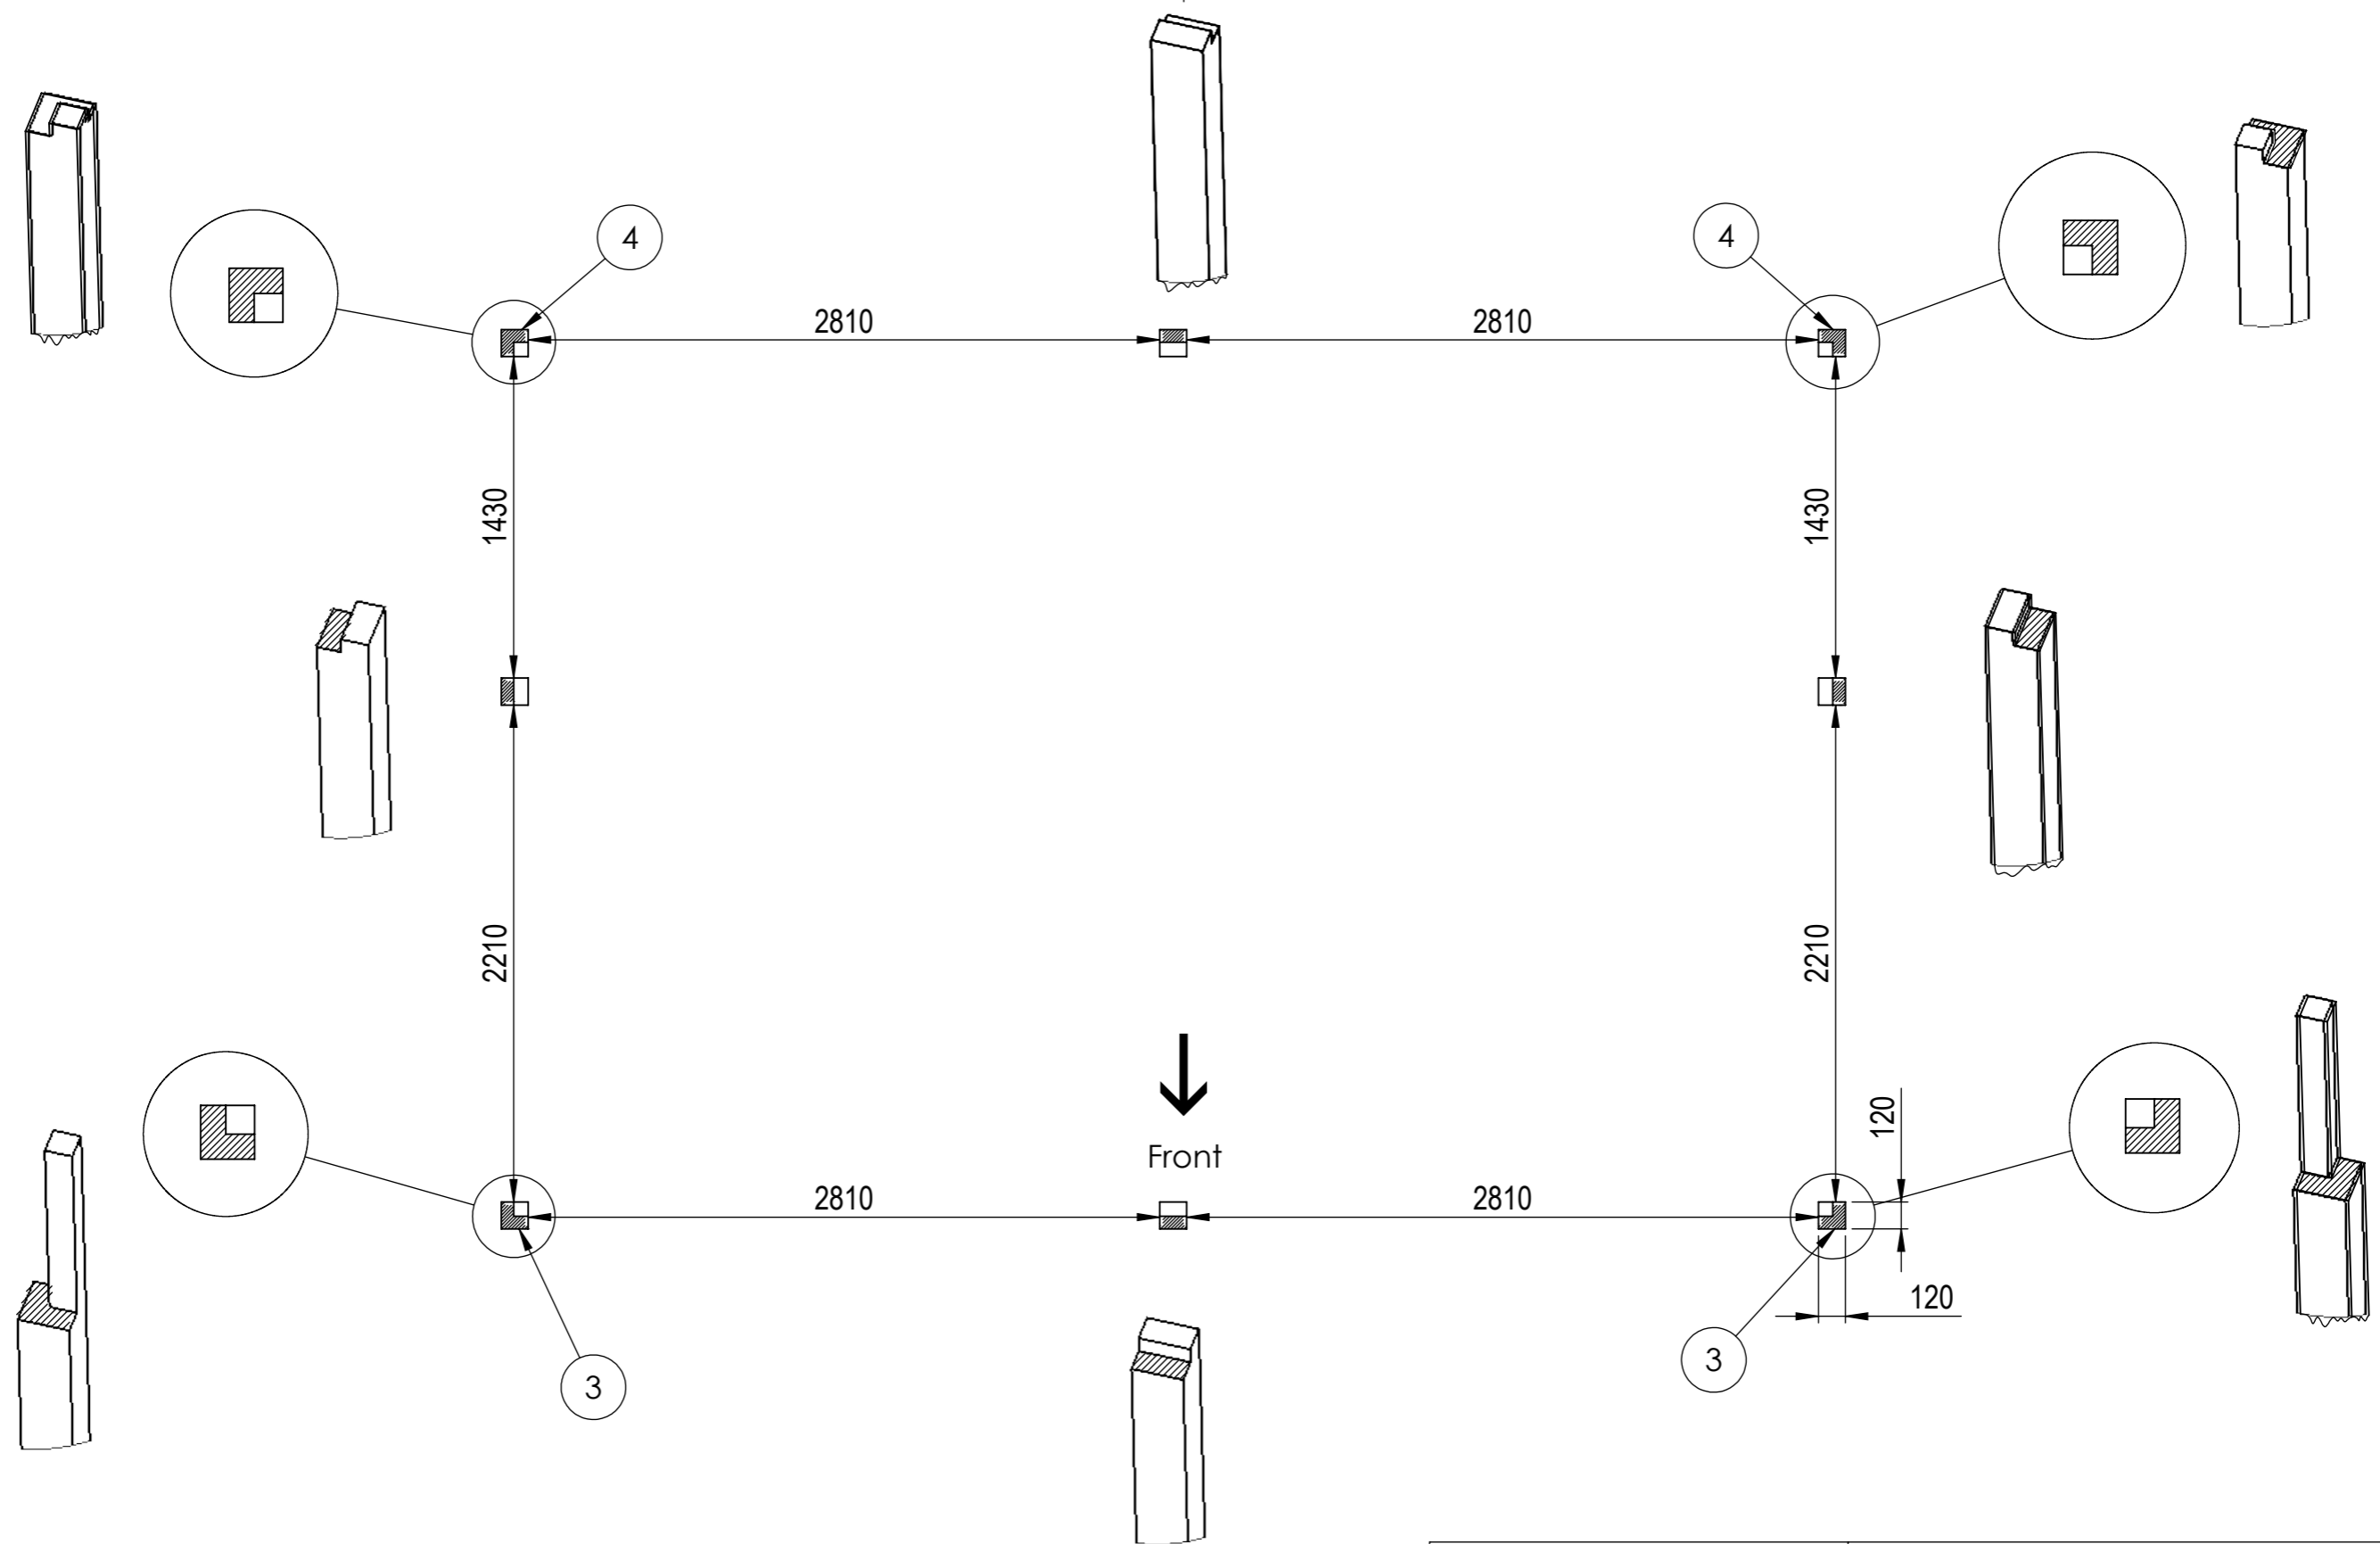

This drawing must not be copied, transmitted or disclosed to any third party.

HALLE	Material	
	Offertnr.	Färg
A3	Ordernr.	Beredare Halle System
	Weight	Datum 2026-05-06
	Scale 1:30	Description Haverdal 24 m2 Snözon 4,5
	Sheet 2/25