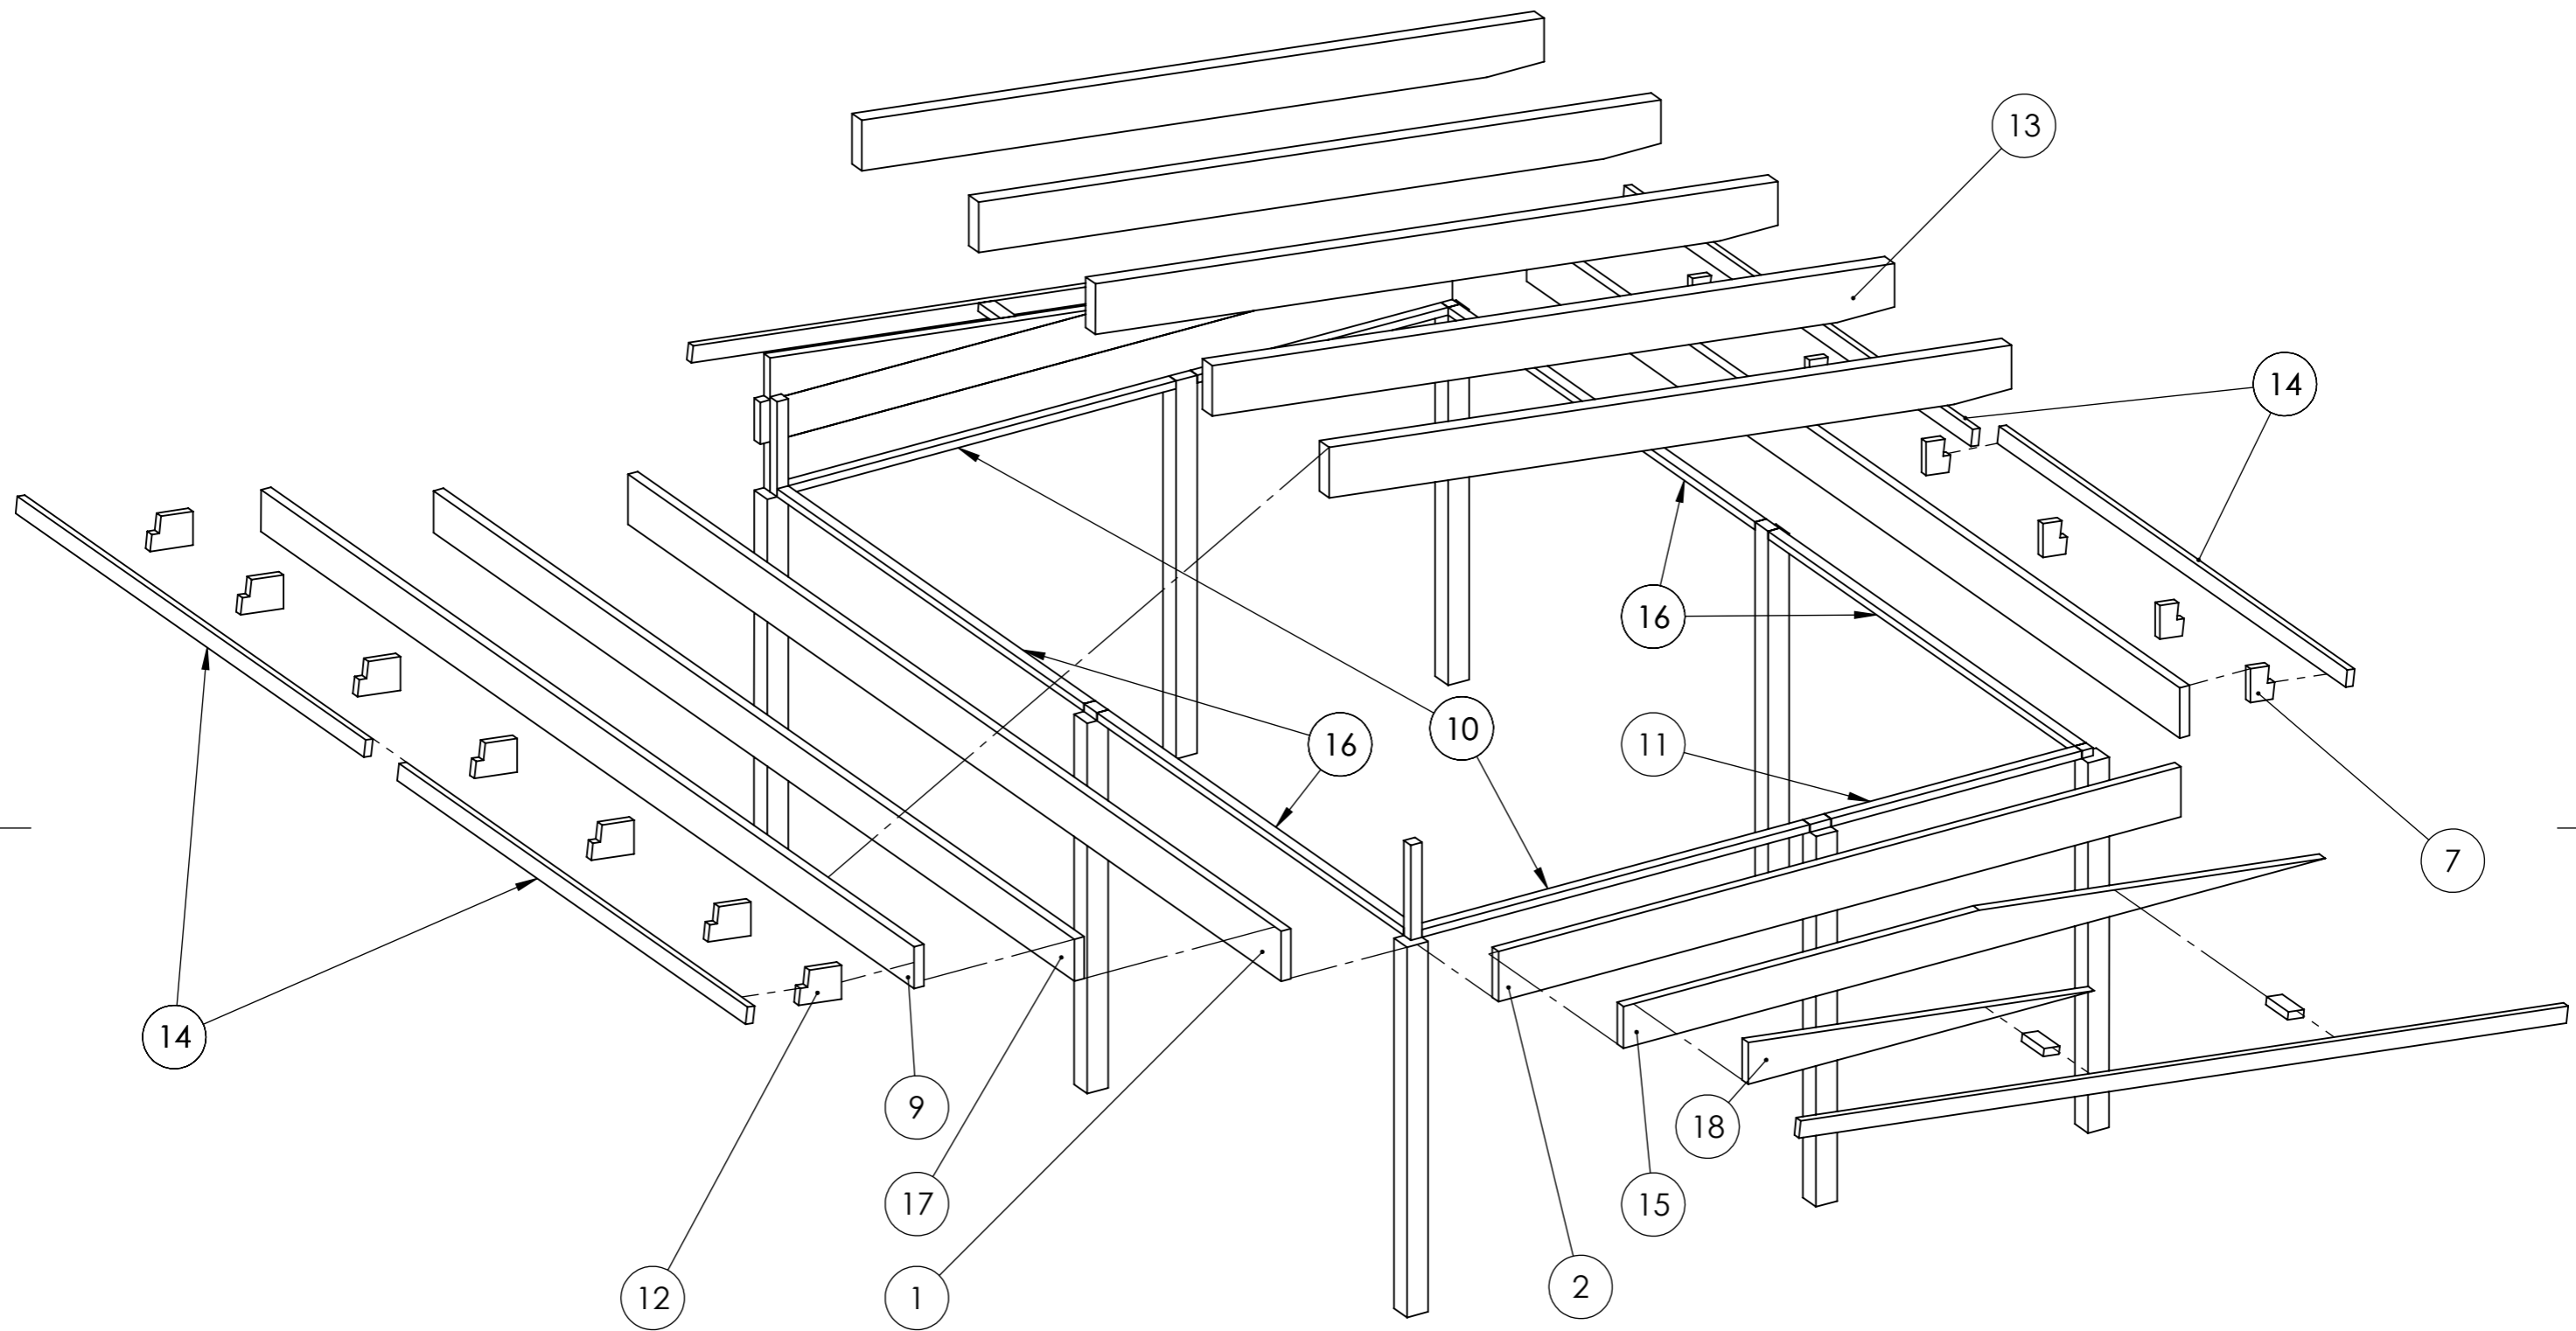

This drawing must not be copied, transmitted or disclosed to any third party.

HALLE

A3

Material	
Offertnr.	Färg
Ordernr.	Beredare Halle System
Weight	Datum 2026-05-06
Scale 1:32	Description Haverdal 24 m2 Snözon 4,5
Sheet 4/25