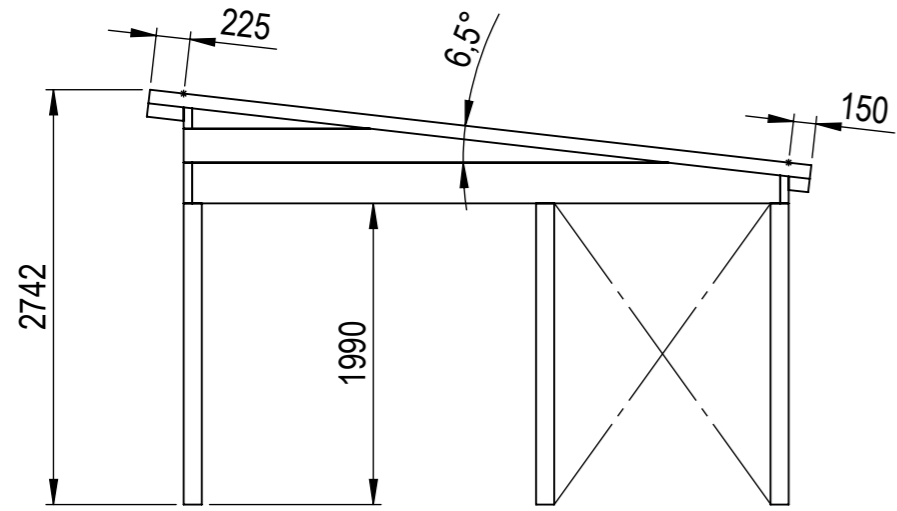

Nr.	Antal	Beskrivning	Kategori	Längd
1	2	270x56	Väggbalk	5980
2	2	270x56	Sidobalk	3888
3	2	120x120	Hörpelare front	2500
4	2	120x120	Hörpelare bak	2032
5	2	90x42	Gavelbalk	4401
6	4	90x42	Gavelstöd	199
7	7	180x42	Taktass	150
8	4	120x120	Mittpelare	2032
9	1	56x225	Toppbalk	5980
10	2	90x42	Breddsats gavel fram 42x64	2210
11	2	90x42	Breddsats gavel bak 42x64	2860
12	7	180x42	Taktassar topp	246
13	5	90x270	Takbalk	3940
14	4	90x42	Takfotsbalk	3189
15	2	56x225	Täckt sida 1	4000
16	4	90x42	Breddsats baksida	5620
17	1	56x225	Frontbalk 2	5868
18	2	56x225	Täckt sida 2	1972

This drawing must not be copied, transmitted or disclosed to any third party.

HALLE	Material	
	Offertnr.	Färg
 A3	Ordernr.	Beredare Halle System
	Weight	Datum 2026-05-06
	Scale 1:50	Description Haverdal 24 m2 Snözon 4,5
	Sheet 1/25	

This drawing must not be copied, transmitted or disclosed to any third party.

HALLE	Material	
	Offertnr.	Färg
 A3	Ordernr.	Beredare Halle System
	Weight	Datum 2026-05-06
	Scale 1:30	Description Haverdal 24 m2 Snözon 4,5
	Sheet 2/25	

Höger

Front

Vänster

Baksida

Alla mått avser limträstommen utan tak

HALLE

A3

Material	
Offernr.	Färg
Ordernr.	Beredare Halle System
Weight	Datum 2026-05-06
Scale 1:50	Description Haverdal 24 m2 Snözon 4,5
Sheet 3/25	