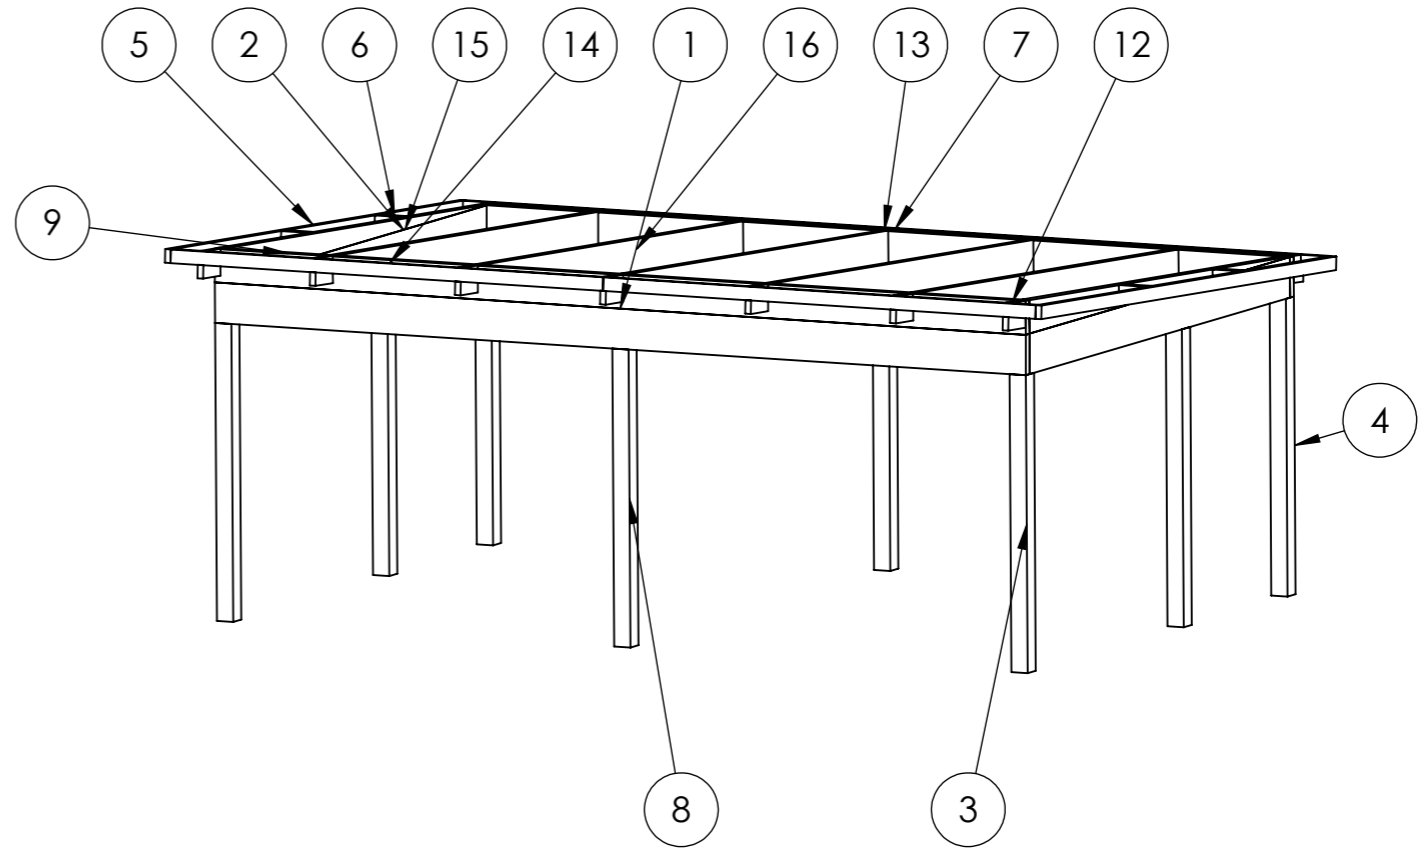

Nr.	Antal	Beskrivning	Kategori	Längd
1	2	270x56	Väggbalk	5980
2	2	270x56	Sidobalk	3888
3	2	120x120	Väggpelare	2260
4	2	120x120	Hörmpelare	2032
5	2	90x42	Gavelbalk	4406.458
6	4	90x42	Gavelstöd	199
7	7	180x42	Taktass	150
8	4	120x120	Mittpelare	2032
9	1	225x56	Topp balk	5980
10	2	90x42	Breddsats	2210
11	2	90x42	Breddsats	1430
12	7	180x42	Taktassar topp	260.232
13	5	270x56	Takbalk	3907.398
14	4	90x42	Takfotbalk	3189
15	2	225x56	Täckt sida2	3944
16	4	90x42	Breddsats	2810

This drawing must not be copied, transmitted or disclosed to any third party.

<h1>HALLE</h1>	Material	
	Offertnr.	Färg
 A3	Ordernr.	Beredare
	Weight	Datum
	Scale 1:50	Description
	Sheet 1/17	Fritid/Mertid Haverdal 24 m2 Snözon 4,0

This drawing must not be copied, transmitted or disclosed to any third party.

HALLE

A3

Material	
Offertnr.	Färg
Ordernr.	Beredare
Weight	Datum
Scale	1:50
Sheet	2/17
Description	
Fritid/Mertid Haverdal 24 m2 Snözon 4,0	