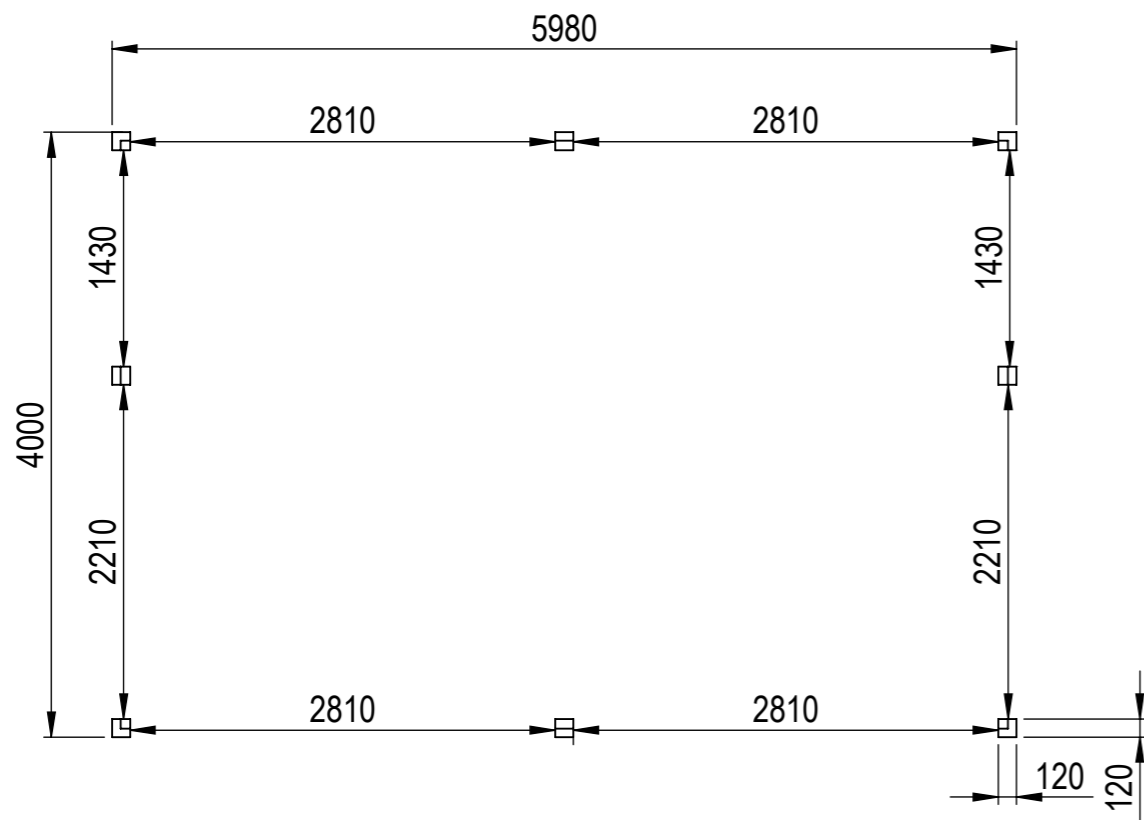

Nr.	Antal	Beskrivning	Kategori	Längd
1	2	270x56	Väggbalk	5980
2	2	270x56	Sidobalk	3888
3	2	120x120	Väggpelare	2260
4	2	120x120	Hörmpelare	2032
5	2	90x42	Gavelbalk	4406.458
6	4	90x42	Gavelstöd	199
7	7	180x42	Taktass	150
8	4	120x120	Mittpelare	2032
9	1	225x56	Topp balk	5980
10	2	90x42	Breddsats	2210
11	2	90x42	Breddsats	1430
12	7	180x42	Taktassar topp	260.232
13	5	270x56	Takbalk	3907.398
14	4	90x42	Takfotbalk	3189
15	2	225x56	Täckt sida2	3944
16	4	90x42	Breddsats	2810

This drawing must not be copied, transmitted or disclosed to any third party.

<h1>HALLE</h1>	Material	
	Offertnr.	Färg
 A3	Ordernr.	Beredare
	Weight	Datum
	Scale 1:50	Description
	Sheet 1/17	Fritid/Mertid Haverdal 24 m2 Snözon 4,0

This drawing must not be copied, transmitted or disclosed to any third party.

HALLE

A3

Material	
Offertnr.	Färg
Ordernr.	Beredare
Weight	Datum
Scale	1:50
Sheet	2/17
Description	
Fritid/Mertid Haverdal 24 m2 Snözon 4,0	