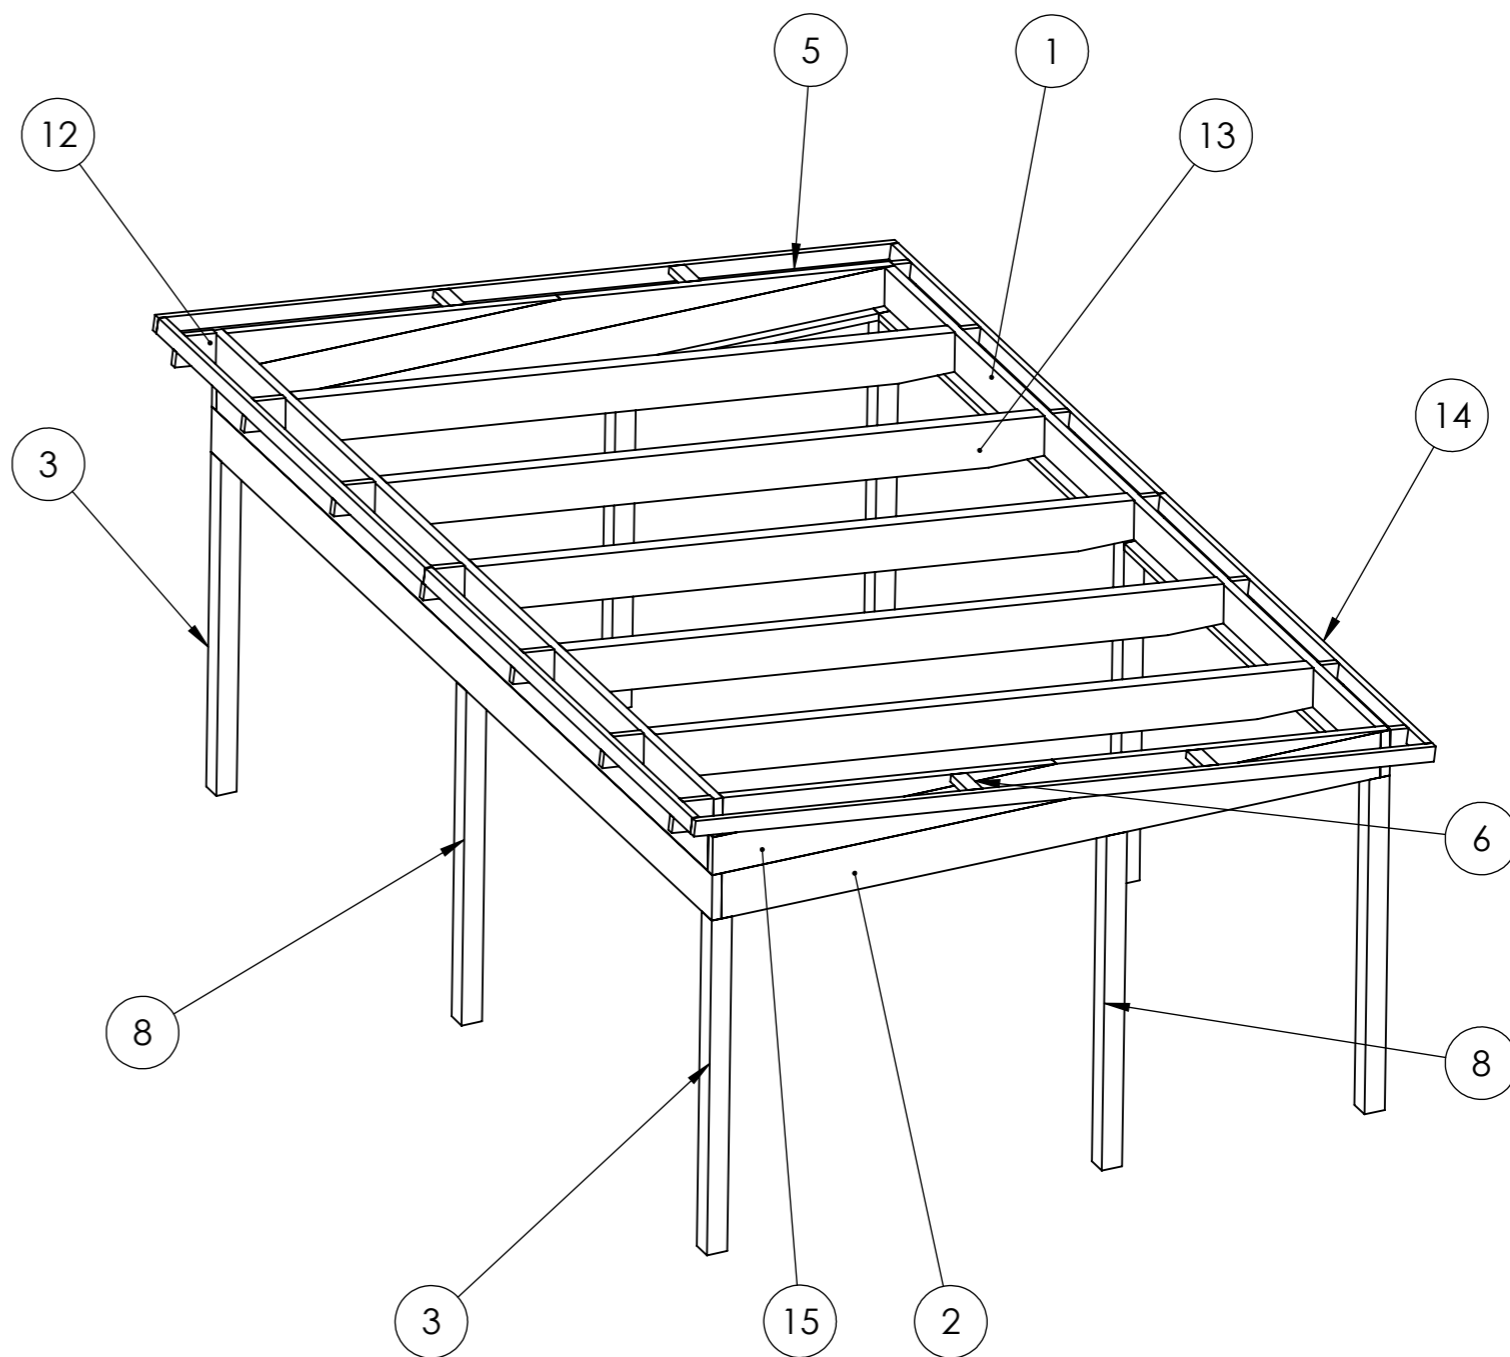

Nr.	Antal	Beskrivning	Kategori	Längd
1	2	270x56	Väggbalk	5980
2	2	270x56	Sidobalk	3888
3	2	120x120	Hörpelare front	2500
4	2	120x120	Hörpelare bak	2032
5	2	90x42	Gavelbalk	4401
6	4	90x42	Gavelstöd	199
7	7	180x42	Taktass	150
8	4	120x120	Mittpelare	2032
9	1	56x225	Toppbalk	5980
10	2	90x42	Breddsats gavel fram 42x64	2210
11	2	90x42	Breddsats gavel bak 42x64	2860
12	7	180x42	Taktassar topp	246
13	5	90x270	Takbalk	3940
14	4	90x42	Takfotsbalk	3189
15	2	56x225	Täckt sida 1	4000
16	4	90x42	Breddsats baksida	5620
17	1	56x225	Frontbalk 2	5868
18	2	56x225	Täckt sida 2	1972

This drawing must not be copied, transmitted or disclosed to any third party.

HALLE	Material	
	Offertnr.	Färg
 A3	Ordernr.	Beredare Halle System
	Weight	Datum 2026-05-06
	Scale 1:50	Description Haverdal 24 m2 Snözon 4,5
	Sheet 1/25	