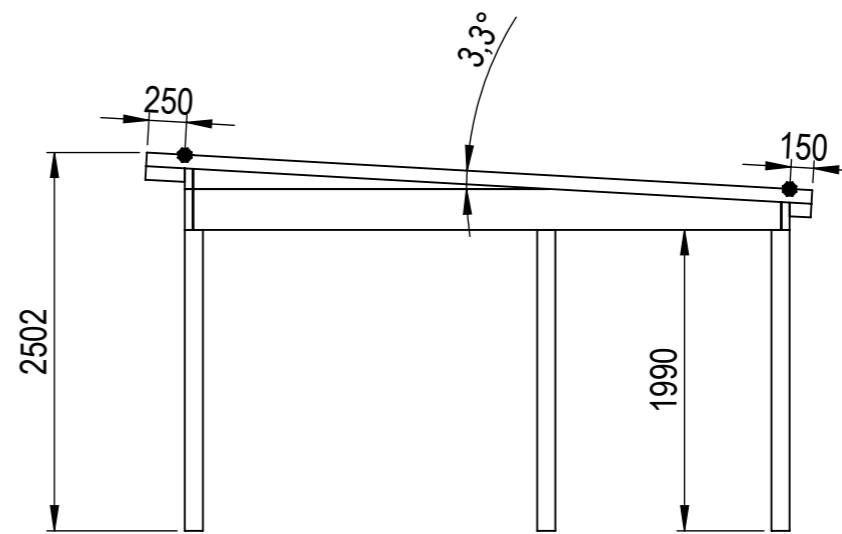

Nr.	Antal	Beskrivning	Kategori	Längd
1	2	270x56	Väggbalk	5980
2	2	270x56	Sidobalk	3888
3	2	120x120	Väggpelare	2260
4	2	120x120	Hörmpelare	2032
5	2	90x42	Gavelbalk	4406.458
6	4	90x42	Gavelstöd	199
7	7	180x42	Taktass	150
8	4	120x120	Mittpelare	2032
9	1	225x56	Topp balk	5980
10	2	90x42	Breddsats	2210
11	2	90x42	Breddsats	1430
12	7	180x42	Taktassar topp	260.232
13	5	270x56	Takbalk	3907.398
14	4	90x42	Takfotbalk	3189
15	2	225x56	Täckt sida2	3944
16	4	90x42	Breddsats	2810

This drawing must not be copied, transmitted or disclosed to any third party.

<h1>HALLE</h1>	Material	
	Offertnr.	Färg
 A3	Ordernr.	Beredare
	Weight	Datum
	Scale 1:50	Description
	Sheet 1/17	Fritid/Mertid Haverdal 24 m2 Snözon 4,0

This drawing must not be copied, transmitted or disclosed to any third party.

HALLE

A3

Material	
Offertnr.	Färg
Ordernr.	Beredare
Weight	Datum
Scale	1:50
Sheet	2/17
Description	
Fritid/Mertid Haverdal 24 m2 Snözon 4,0	