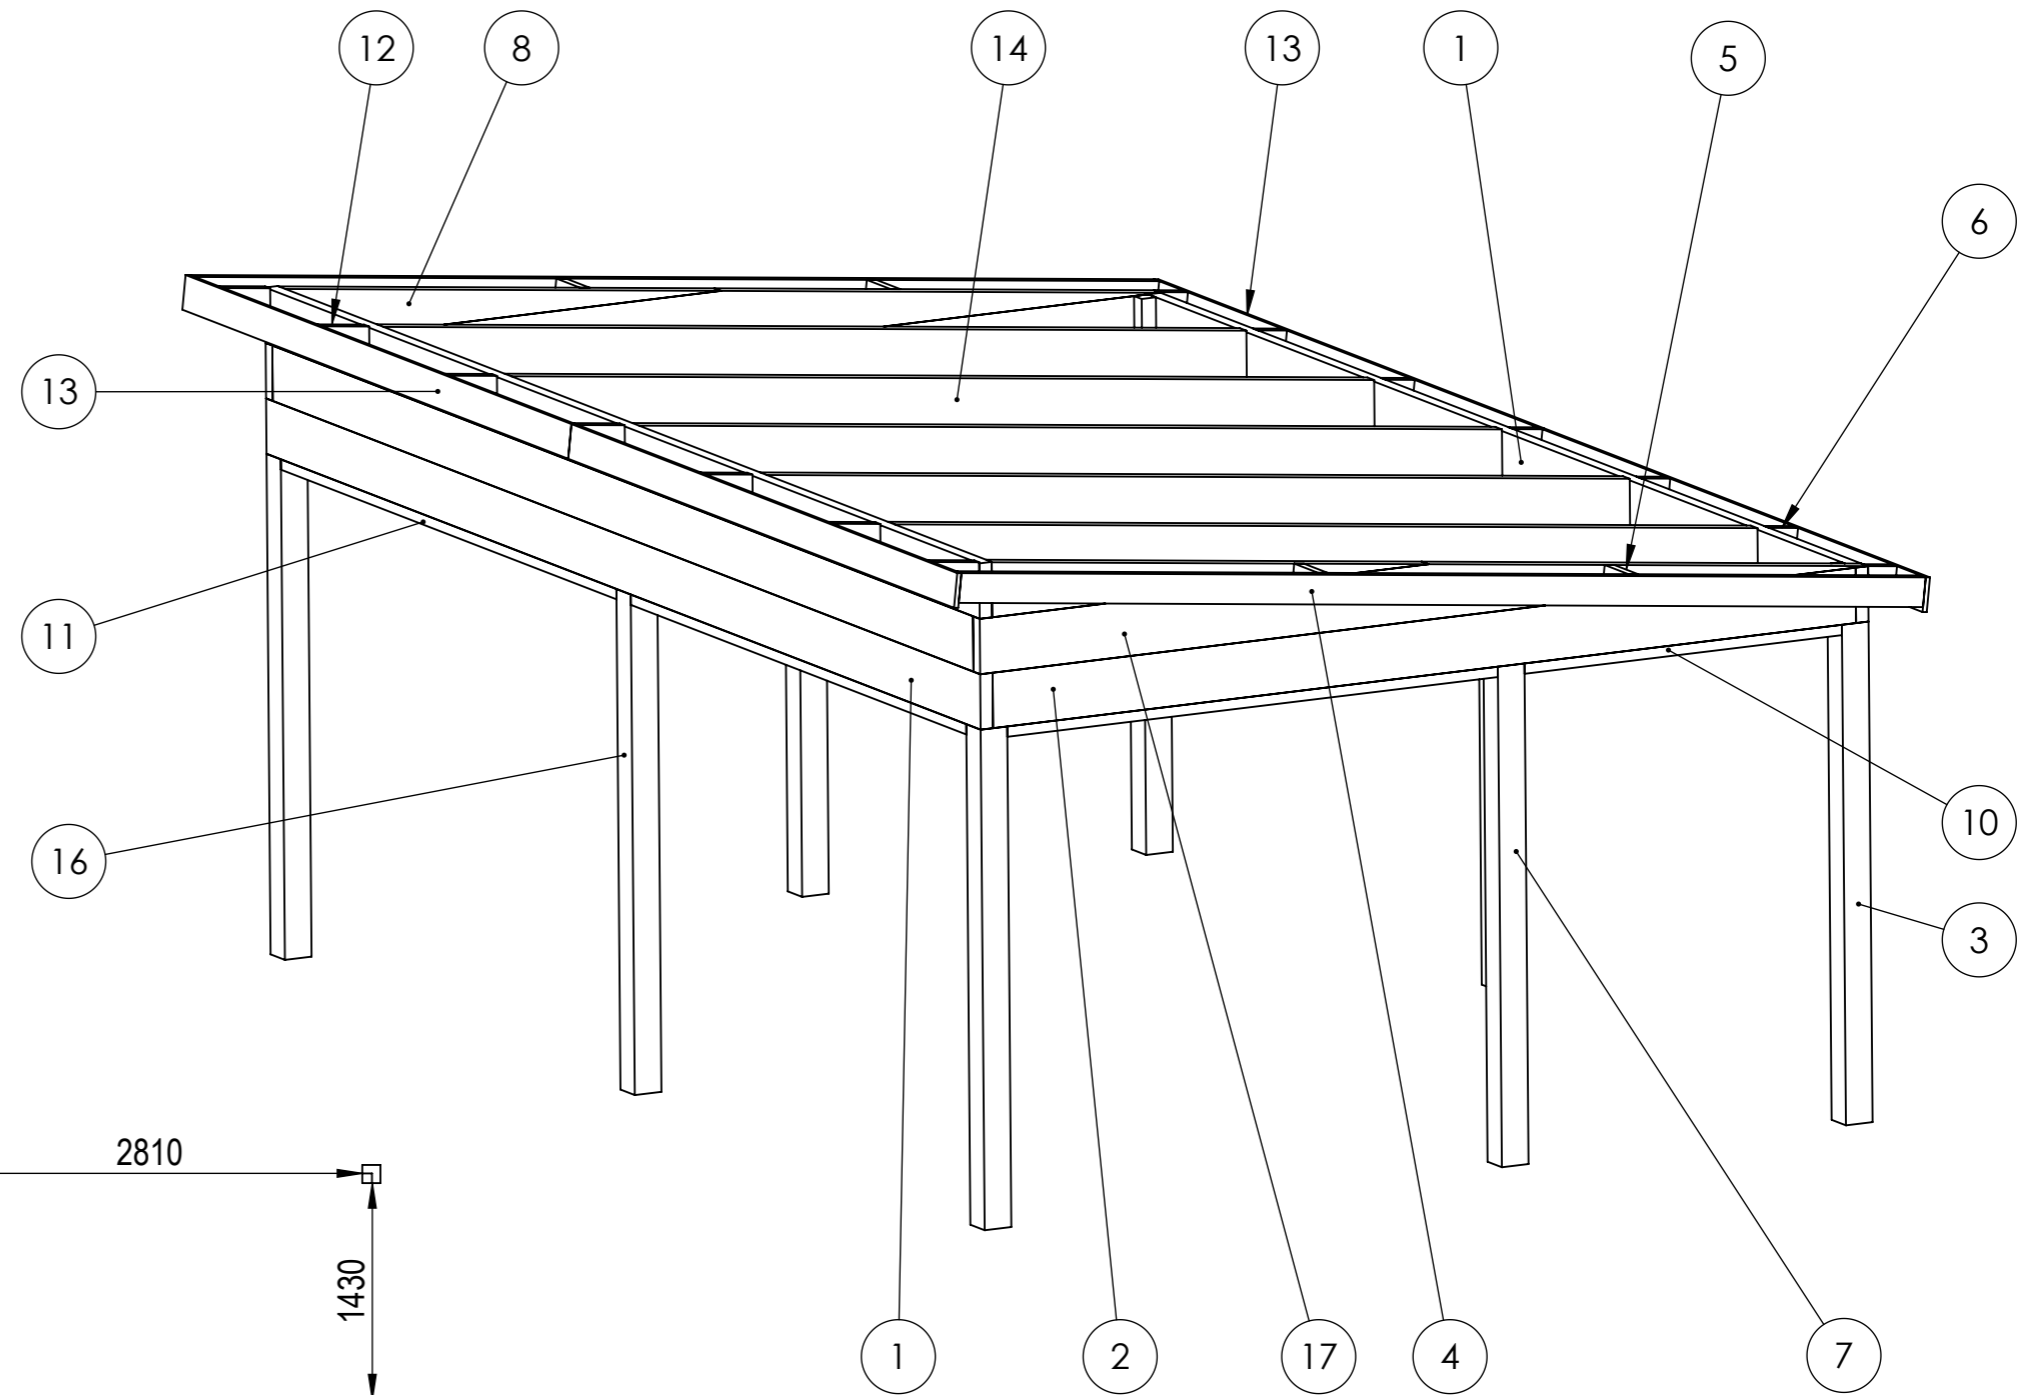

Nr.	Antal	Beskrivning	Kategori	Längd
1	3	225x56	Väggbalk	5980
2	2	225x56	Sidobalk	3888
3	4	120x120	Hörnpelare	2257
4	2	120x42	Gavelbalk	4367.77
5	4	95x44	Gavelstöd	199
6	7	120x42	Taktass bakre	131
7	2	120x120	Mittpelare	2070
8	2	56x225	Täckt sida 2	1965
9	2	120x42	Breddsats gavel fram	2210
10	2	120x42	Breddsats gavel bakre	1430
11	4	120x42	Breddsats frontsida/bakre	2810
12	7	120x42	Taktassar topp	224.643
13	4	19x140	Takfotsbräda	3231
14	5	225x56	Takbalk	3938.629
15	1	120x120	Mittpelare bak	2032
16	1	120x120	Mittpelare front	2257
17	2	225x56	Täckt sida 1	4000
18	1	56x225	Frontbalk 2	5868

This drawing must not be copied, transmitted or disclosed to any third party.

HALLE	Material	
	Offertnr.	Färg
 A3	Ordernr.	Beredare Halle System
	Weight	Datum 2020-01-22
	Scale 1:50	Description
	Sheet 1/19	Fritid/Mertid Haverdal 24 m2 Snözon 2,5