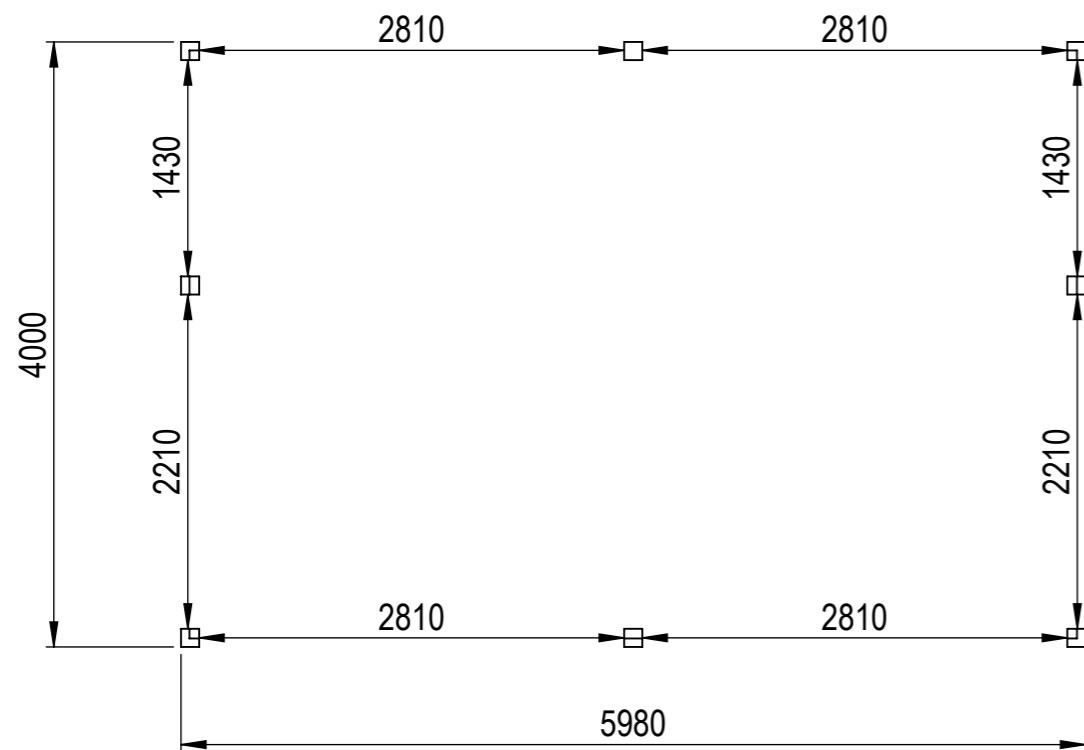

Nr.	Antal	Beskrivning	Kategori	Längd
1	3	225x56	Väggbalk	5980
2	2	225x56	Sidobalk	3888
3	4	120x120	Hörnpelare	2257
4	2	120x42	Gavelbalk	4367.77
5	4	95x44	Gavelstöd	199
6	7	120x42	Taktass bakre	131
7	2	120x120	Mittpelare	2070
8	2	56x225	Täckt sida 2	1965
9	2	120x42	Breddsats gavel fram	2210
10	2	120x42	Breddsats gavel bakre	1430
11	4	120x42	Breddsats frontsida/bakre	2810
12	7	120x42	Taktassar topp	224.643
13	4	19x140	Takfotsbräda	3231
14	5	225x56	Takbalk	3938.629
15	1	120x120	Mittpelare bak	2032
16	1	120x120	Mittpelare front	2257
17	2	225x56	Täckt sida 1	4000
18	1	56x225	Frontbalk 2	5868

This drawing must not be copied, transmitted or disclosed to any third party.

HALLE	Material	
	Offertnr.	Färg
 A3	Ordernr.	Beredare Halle System
	Weight	Datum 2020-01-22
	Scale 1:50	Description
	Sheet 1/19	Fritid/Mertid Haverdal 24 m2 Snözon 2,5

This drawing must not be copied, transmitted or disclosed to any third party.

Ritningen anger stommens höjd

Halle Isolux-taket bygger:		
16 mm	ca:	40 mm

HALLE

A3

Material	
Offertnr.	Färg
Ordernr.	Beredare Halle System
Weight	Datum 2020-01-22
Scale 1:50	Description
Sheet 2/19	Fritid/Mertid Haverdal 24 m2 Snözon 2,5