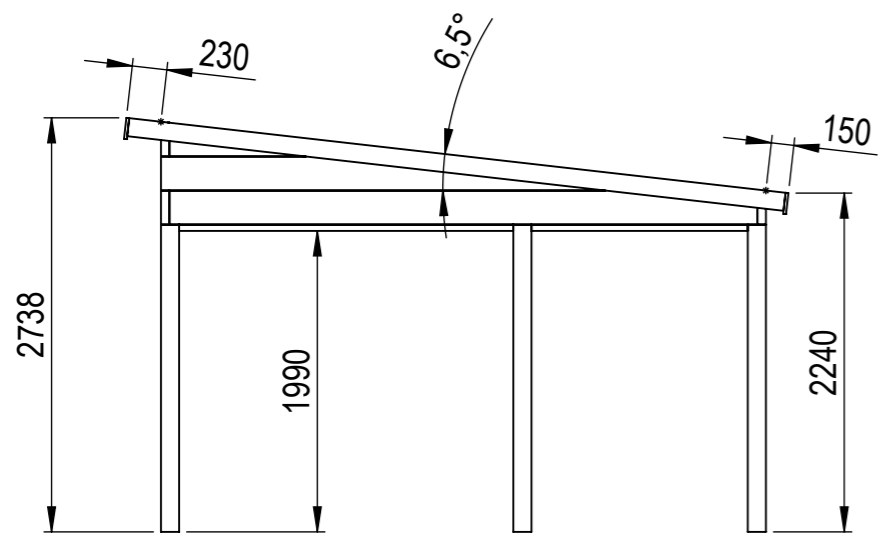

Nr.	Antal	Beskrivning	Kategori	Längd
1	3	225x56	Väggbalk	5980
2	2	225x56	Sidobalk	3888
3	4	120x120	Hörnpelare	2257
4	2	120x42	Gavelbalk	4367.77
5	4	95x44	Gavelstöd	199
6	7	120x42	Taktass bakre	131
7	2	120x120	Mittpelare	2070
8	2	56x225	Täckt sida 2	1965
9	2	120x42	Breddsats gavel fram	2210
10	2	120x42	Breddsats gavel bakre	1430
11	4	120x42	Breddsats frontsida/bakre	2810
12	7	120x42	Taktassar topp	224.643
13	4	19x140	Takfotsbräda	3231
14	5	225x56	Takbalk	3938.629
15	1	120x120	Mittpelare bak	2032
16	1	120x120	Mittpelare front	2257
17	2	225x56	Täckt sida 1	4000
18	1	56x225	Frontbalk 2	5868

This drawing must not be copied, transmitted or disclosed to any third party.

HALLE	Material	
	Offertnr.	Färg
 A3	Ordernr.	Beredare Halle System
	Weight	Datum 2020-01-22
	Scale 1:50	Description
	Sheet 1/19	Fritid/Mertid Haverdal 24 m2 Snözon 2,5

This drawing must not be copied, transmitted or disclosed to any third party.

Ritningen anger stommens höjd

Halle Isolux-taket bygger:		
16 mm	ca:	40 mm

HALLE

A3

Material	
Offertnr.	Färg
Ordernr.	Beredare Halle System
Weight	Datum 2020-01-22
Scale 1:50	Description
Sheet 2/19	Fritid/Mertid Haverdal 24 m2 Snözon 2,5