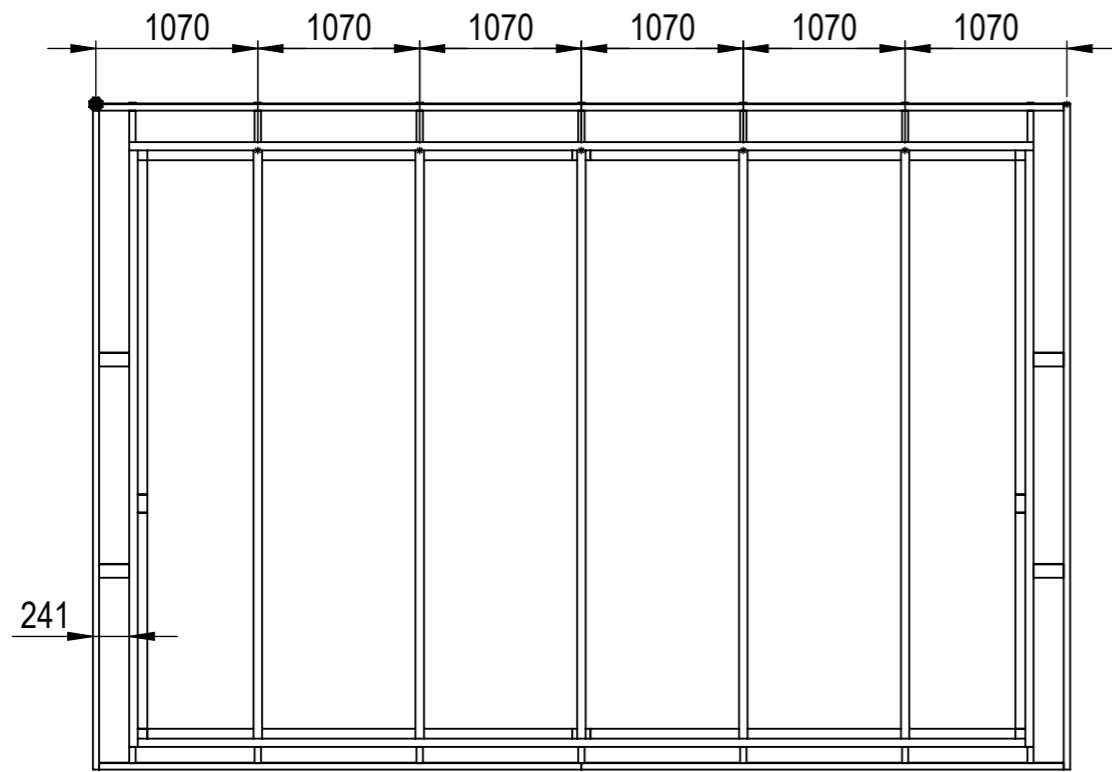

Nr.	Antal	Beskrivning	Kategori	Längd
1	3	225x56	Väggbalk	5980
2	2	225x56	Sidobalk	3944
3	2	120x120	Väggpelare	2435
4	2	120x120	Hörnpelare	2032
5	2	90x42	Gavelbalk	4406.458
6	4	90x42	Gavelstöd	199
7	7	180x42	Taktass	150
8	4	120x120	Mittpelare	2032
9	2	90x42	Breddsats	2210
10	2	90x42	Breddsats	1430
11	7	180x42	Taktassar topp	260.232
12	5	225x56	Takbalk	3904.844
13	4	90x42	Takfotbalk	3189
14	2	225x56	Täckt sida2	3944
15	4	90x42	Breddsats	2810

This drawing must not be copied, transmitted or disclosed to any third party.

<b>HALLE</b>	Material	
	Offertnr.	Färg
 <b>A3</b>	Ordernr.	Beredare
	Weight	Datum
	Scale	1:50
	Sheet	1/18
	Description	
	Fritid/Mertid Haverdal 24 m2 Snözon 2,5	

# HALLE

A3

Material	
Offertnr.	Färg
Ordernr.	Beredare
Weight	Datum
Scale 1:50	Description
Sheet 2/18	Fritid/Mertid Haverdal 24 m2 Snözon 2,5

Täckt sida2 56x225  
3944mm 2st

Takbalk 56x225  
3904mm 5st

Taktassar 42x180  
260mm 7st

Pelare 120x120 8st

**HALLE**

A3

Material	
Offernr.	Färg
Ordernr.	Beredare
Weight	Datum
Scale 1:200	Description Fritid/Mertid Haverdal24m2
Sheet 1/1	