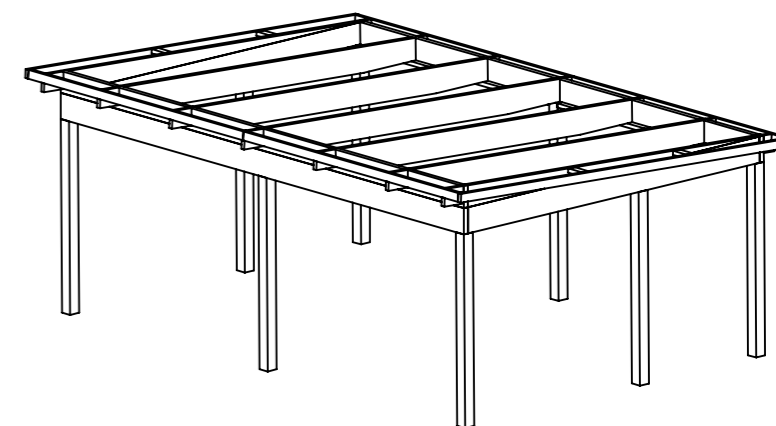

# HALLE

A3

Material	
Offertnr.	Färg
Ordernr.	Beredare
Weight	Datum
Scale 1:50	Description
Sheet 2/18	Fritid/Mertid Haverdal 24 m2 Snözon 2,5

Täckt sida2 56x225  
3944mm 2st

Takbalk 56x225  
3904mm 5st

Taktassar 42x180  
260mm 7st