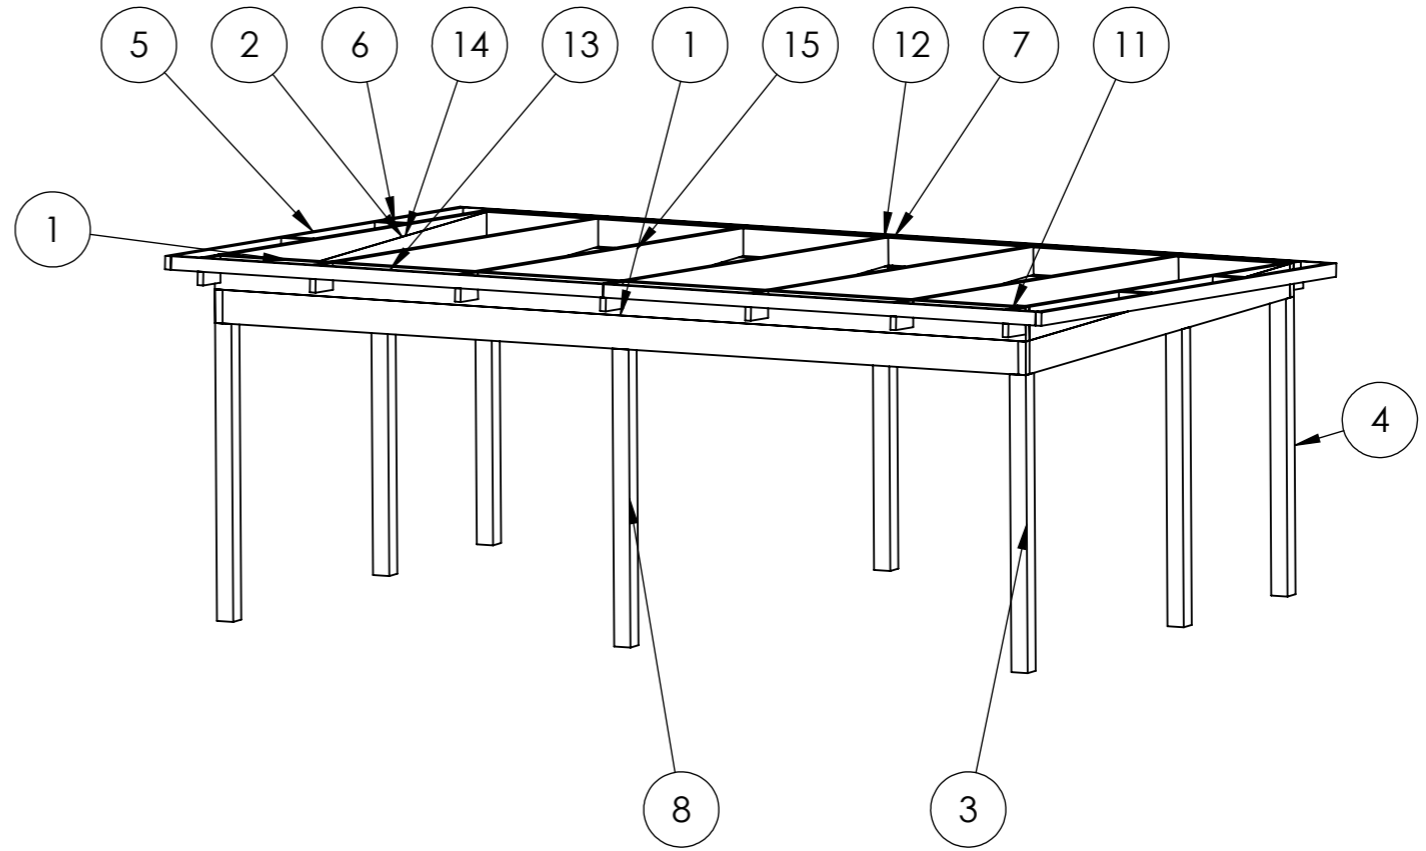

Nr.	Antal	Beskrivning	Kategori	Längd
1	3	225x56	Väggbalk	5980
2	2	225x56	Sidobalk	3944
3	2	120x120	Väggpelare	2435
4	2	120x120	Hörnpelare	2032
5	2	90x42	Gavelbalk	4406.458
6	4	90x42	Gavelstöd	199
7	7	180x42	Taktass	150
8	4	120x120	Mittpelare	2032
9	2	90x42	Breddsats	2210
10	2	90x42	Breddsats	1430
11	7	180x42	Taktassar topp	260.232
12	5	225x56	Takbalk	3904.844
13	4	90x42	Takfotbalk	3189
14	2	225x56	Täckt sida2	3944
15	4	90x42	Breddsats	2810

This drawing must not be copied, transmitted or disclosed to any third party.

<b>HALLE</b>	Material	
	Offertnr.	Färg
 <b>A3</b>	Ordernr.	Beredare
	Weight	Datum
	Scale	1:50
	Sheet	1/18
	Description	
	Fritid/Mertid Haverdal 24 m2 Snözon 2,5	

# HALLE

A3

Material	
Offertnr.	Färg
Ordernr.	Beredare
Weight	Datum
Scale 1:50	Description
Sheet 2/18	Fritid/Mertid Haverdal 24 m2 Snözon 2,5

Täckt sida2 56x225  
3944mm 2st

Takbalk 56x225  
3904mm 5st

Taktassar 42x180  
260mm 7st

Pelare 120x120 8st

**HALLE**

A3

Material	
Offernr.	Färg
Ordernr.	Beredare
Weight	Datum
Scale 1:200	Description Fritid/Mertid Haverdal24m2
Sheet 1/1	