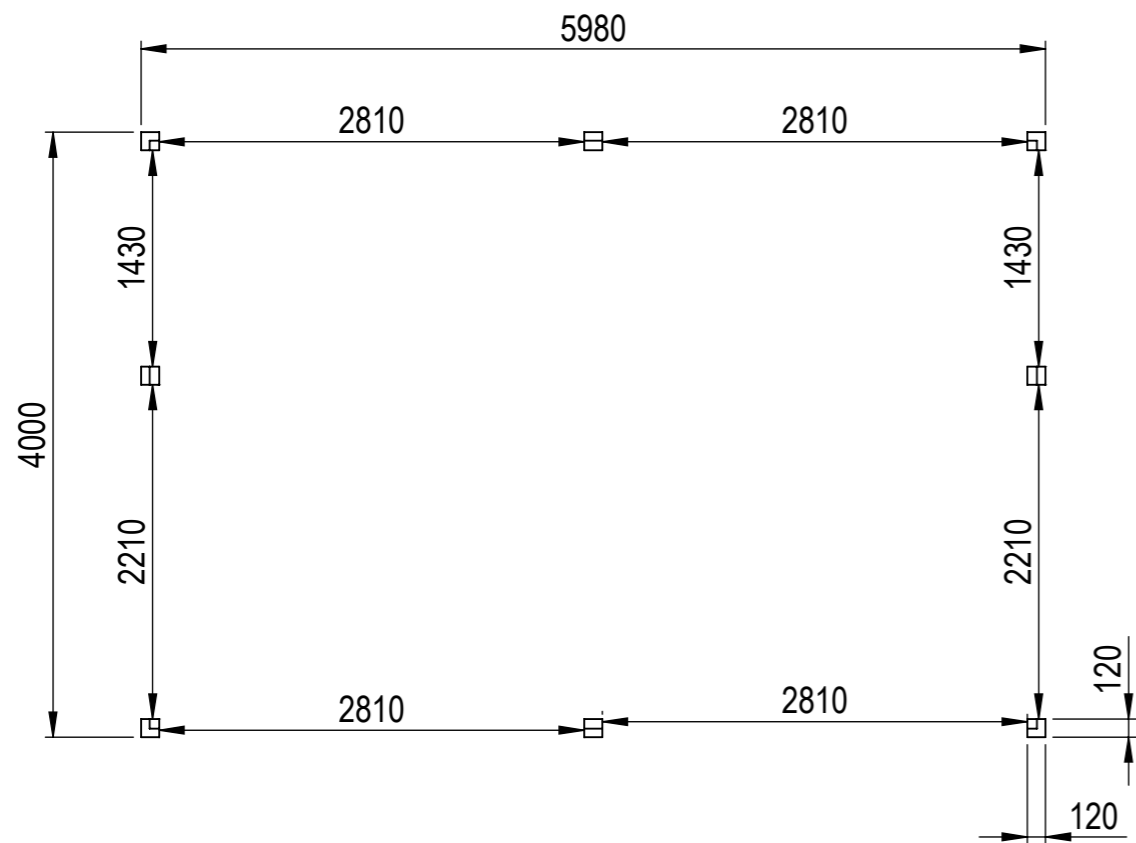

Nr.	Antal	Beskrivning	Kategori	Längd
1	3	225x56	Väggbalk	5980
2	2	225x56	Sidobalk	3944
3	2	120x120	Väggpelare	2435
4	2	120x120	Hörnpelare	2032
5	2	90x42	Gavelbalk	4406.458
6	4	90x42	Gavelstöd	199
7	7	180x42	Taktass	150
8	4	120x120	Mittpelare	2032
9	2	90x42	Breddsats	2210
10	2	90x42	Breddsats	1430
11	7	180x42	Taktassar topp	260.232
12	5	225x56	Takbalk	3904.844
13	4	90x42	Takfotbalk	3189
14	2	225x56	Täckt sida2	3944
15	4	90x42	Breddsats	2810

This drawing must not be copied, transmitted or disclosed to any third party.

<b>HALLE</b>	Material	
	Offertnr.	Färg
 <b>A3</b>	Ordernr.	Beredare
	Weight	Datum
	Scale	1:50
	Sheet	1/18
	Description	
	Fritid/Mertid Haverdal 24 m2 Snözon 2,5	

# HALLE

A3

Material	
Offertnr.	Färg
Ordernr.	Beredare
Weight	Datum
Scale 1:50	Description
Sheet 2/18	Fritid/Mertid Haverdal 24 m2 Snözon 2,5

Täckt sida2 56x225  
3944mm 2st

Takbalk 56x225  
3904mm 5st

Taktassar 42x180  
260mm 7st

Pelare 120x120 8st

**HALLE**

A3

Material	
Offernr.	Färg
Ordernr.	Beredare
Weight	Datum
Scale 1:200	Description Fritid/Mertid Haverdal24m2
Sheet 1/1	