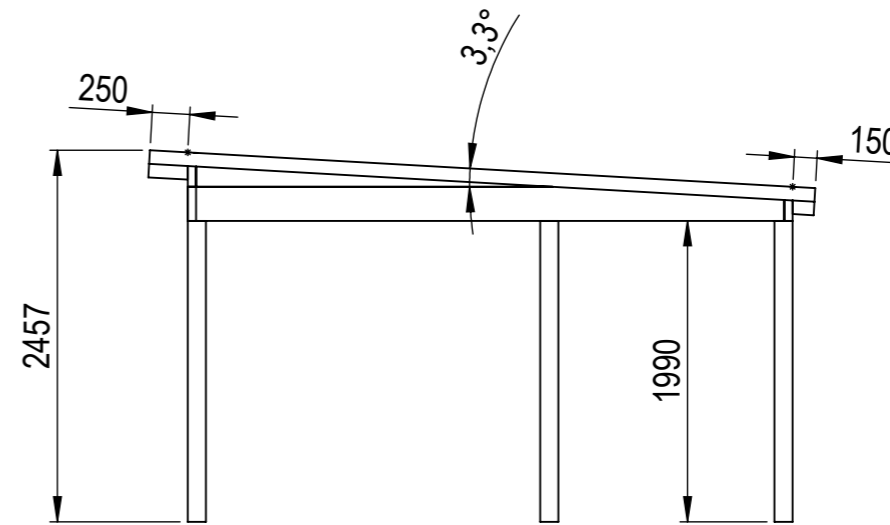

Nr.	Antal	Beskrivning	Kategori	Längd
1	3	225x56	Väggbalk	5980
2	2	225x56	Sidobalk	3944
3	2	120x120	Väggpelare	2435
4	2	120x120	Hörnpelare	2032
5	2	90x42	Gavelbalk	4406.458
6	4	90x42	Gavelstöd	199
7	7	180x42	Taktass	150
8	4	120x120	Mittpelare	2032
9	2	90x42	Breddsats	2210
10	2	90x42	Breddsats	1430
11	7	180x42	Taktassar topp	260.232
12	5	225x56	Takbalk	3904.844
13	4	90x42	Takfotbalk	3189
14	2	225x56	Täckt sida2	3944
15	4	90x42	Breddsats	2810

This drawing must not be copied, transmitted or disclosed to any third party.

<b>HALLE</b>	Material	
	Offertnr.	Färg
 <b>A3</b>	Ordernr.	Beredare
	Weight	Datum
	Scale	1:50
	Sheet	1/18
	Description	
	Fritid/Mertid Haverdal 24 m2 Snözon 2,5	

# HALLE

A3

Material	
Offertnr.	Färg
Ordernr.	Beredare
Weight	Datum
Scale 1:50	Description
Sheet 2/18	Fritid/Mertid Haverdal 24 m2 Snözon 2,5

Täckt sida2 56x225  
3944mm 2st

Takbalk 56x225  
3904mm 5st

Taktassar 42x180  
260mm 7st

Pelare 120x120 8st

**HALLE**

A3

Material	
Offernr.	Färg
Ordernr.	Beredare
Weight	Datum
Scale 1:200	Description Fritid/Mertid Haverdal24m2
Sheet 1/1	