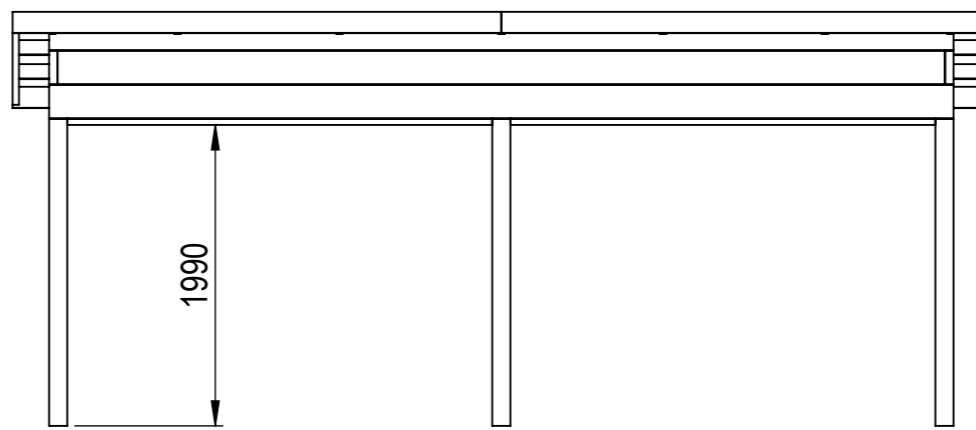

Nr.	Antal	Beskrivning	Kategori	Längd
1	3	225x56	Väggbalk	5980
2	2	225x56	Sidobalk	3888
3	4	120x120	Hörnpelare	2257
4	2	120x42	Gavelbalk	4367.77
5	4	95x44	Gavelstöd	199
6	7	120x42	Taktass bakre	131
7	2	120x120	Mittpelare	2070
8	2	56x225	Täckt sida 2	1965
9	2	120x42	Breddsats gavel fram	2210
10	2	120x42	Breddsats gavel bakre	1430
11	4	120x42	Breddsats frontsida/bakre	2810
12	7	120x42	Taktassar topp	224.643
13	4	19x140	Takfotsbräda	3231
14	5	225x56	Takbalk	3938.629
15	1	120x120	Mittpelare bak	2032
16	1	120x120	Mittpelare front	2257
17	2	225x56	Täckt sida 1	4000
18	1	56x225	Frontbalk 2	5868

This drawing must not be copied, transmitted or disclosed to any third party.

HALLE	Material	
	Offertnr.	Färg
 A3	Ordernr.	Beredare Halle System
	Weight	Datum 2020-01-22
	Scale 1:50	Description
	Sheet 1/19	Fritid/Mertid Haverdal 24 m2 Snözon 2,5

This drawing must not be copied, transmitted or disclosed to any third party.

Ritningen anger stommens höjd

Halle Isolux-taket bygger:		
16 mm	ca:	40 mm

HALLE

A3

Material	
Offertnr.	Färg
Ordernr.	Beredare Halle System
Weight	Datum 2020-01-22
Scale 1:50	Description
Sheet 2/19	Fritid/Mertid Haverdal 24 m2 Snözon 2,5