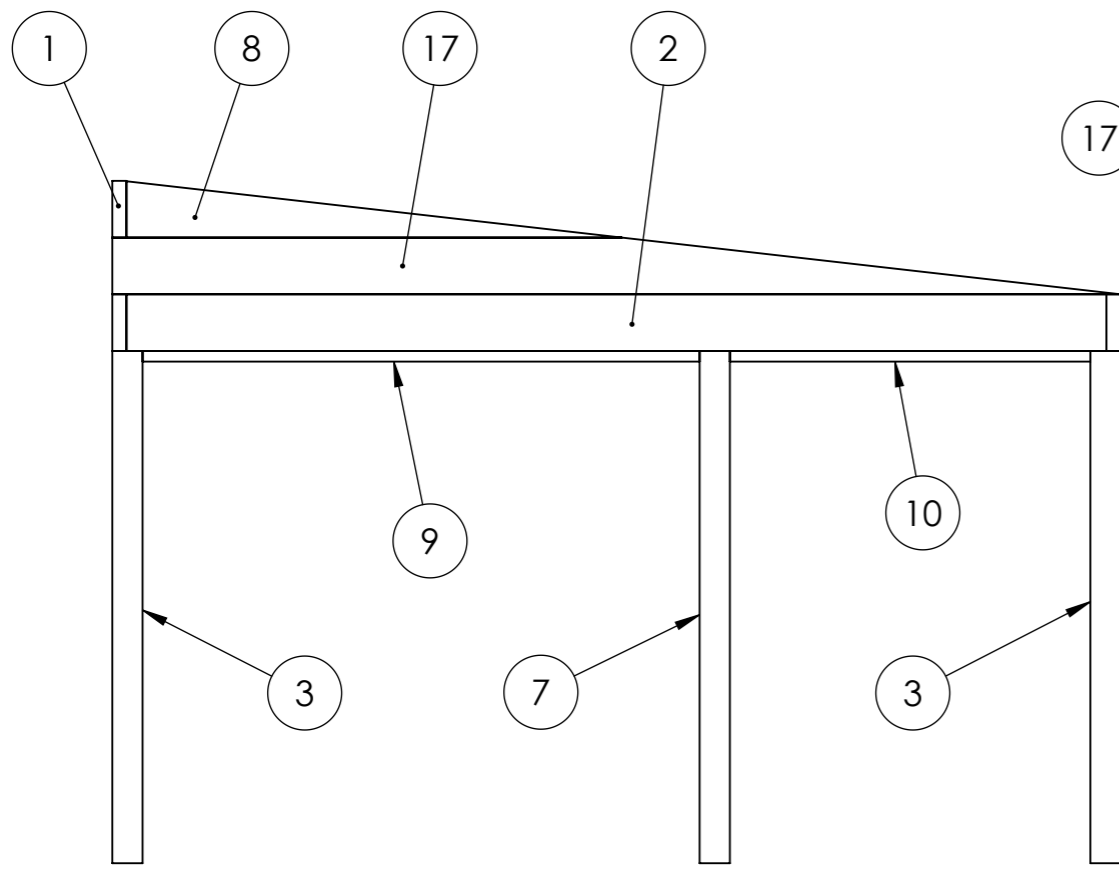

This drawing must not be copied, transmitted or disclosed to any third party.

Ritningen anger stommens höjd

Halle Isolux-taket bygger:		
16 mm	ca:	40 mm

HALLE

A3

Material	
Offertnr.	Färg
Ordernr.	Beredare Halle System
Weight	Datum 2020-01-22
Scale 1:50	Description
Sheet 2/19	Fritid/Mertid Haverdal 24 m2 Snözon 2,5