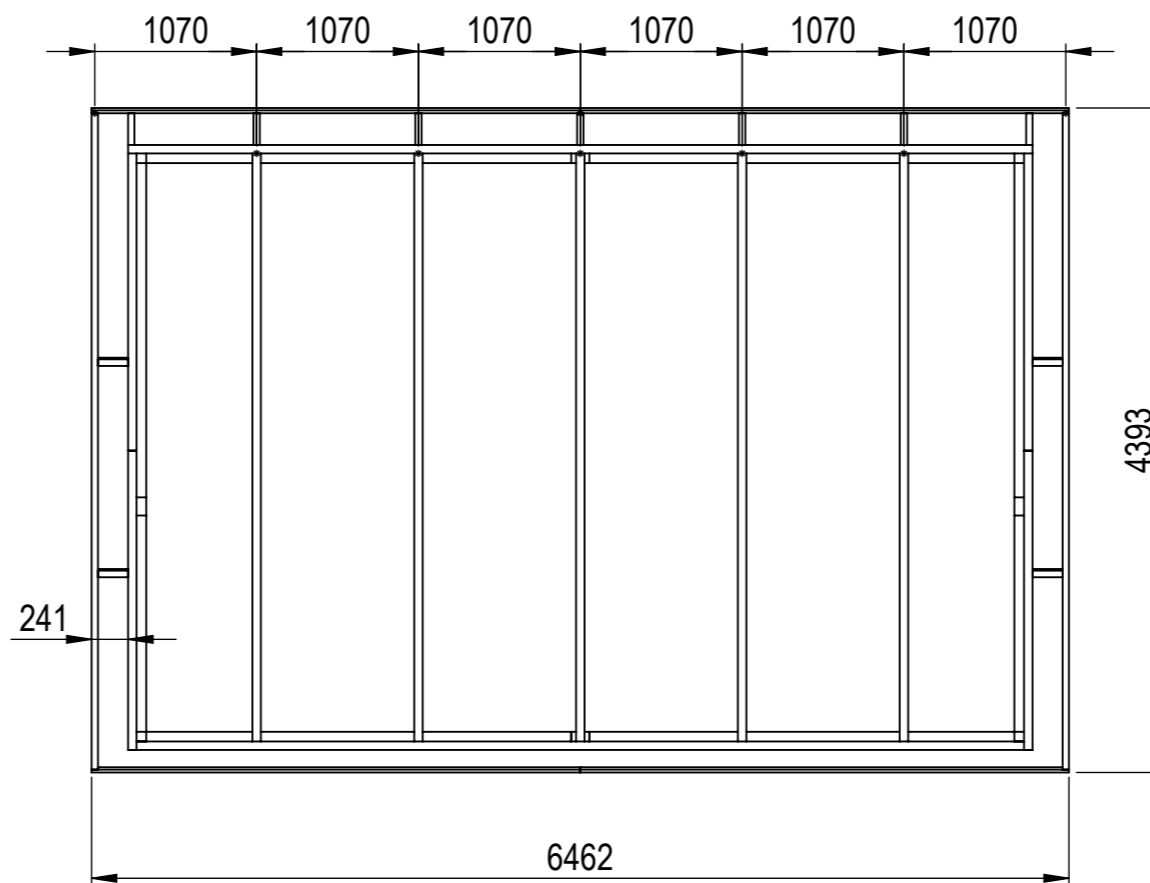

Nr.	Antal	Beskrivning	Kategori	Längd
1	3	225x56	Väggbalk	5980
2	2	225x56	Sidobalk	3888
3	4	120x120	Hörnpelare	2257
4	2	120x42	Gavelbalk	4367.77
5	4	95x44	Gavelstöd	199
6	7	120x42	Taktass bakre	131
7	2	120x120	Mittpelare	2070
8	2	56x225	Täckt sida 2	1965
9	2	120x42	Breddsats gavel fram	2210
10	2	120x42	Breddsats gavel bakre	1430
11	4	120x42	Breddsats frontsida/bakre	2810
12	7	120x42	Taktassar topp	224.643
13	4	19x140	Takfotsbräda	3231
14	5	225x56	Takbalk	3938.629
15	1	120x120	Mittpelare bak	2032
16	1	120x120	Mittpelare front	2257
17	2	225x56	Täckt sida 1	4000
18	1	56x225	Frontbalk 2	5868

This drawing must not be copied, transmitted or disclosed to any third party.

HALLE	Material	
	Offertnr.	Färg
 A3	Ordernr.	Beredare Halle System
	Weight	Datum 2020-01-22
	Scale 1:50	Description
	Sheet 1/19	Fritid/Mertid Haverdal 24 m2 Snözon 2,5

This drawing must not be copied, transmitted or disclosed to any third party.

Ritningen anger stommens höjd

Halle Isolux-taket bygger:		
16 mm	ca:	40 mm

HALLE

A3

Material	
Offertnr.	Färg
Ordernr.	Beredare Halle System
Weight	Datum 2020-01-22
Scale 1:50	Description
Sheet 2/19	Fritid/Mertid Haverdal 24 m2 Snözon 2,5