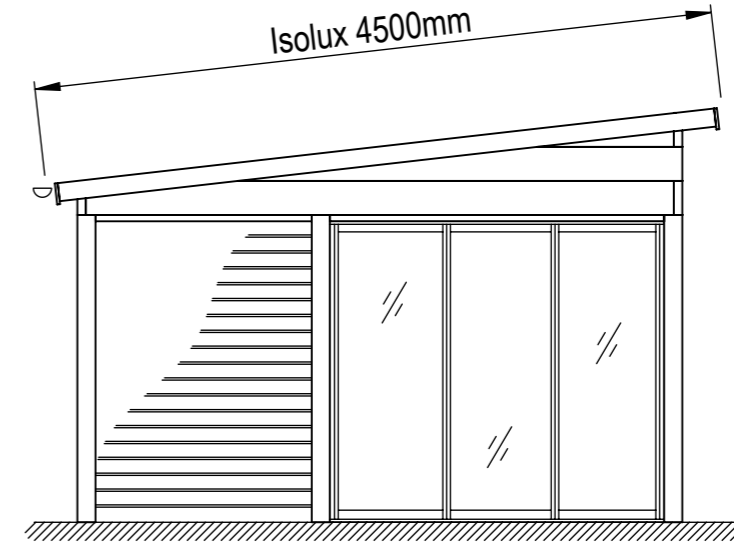

This drawing must not be copied, transmitted or disclosed to any third party.

HALLE

A3

Material	
Offertnr.	Färg
Ordernr.	Beredare Halle System
Weight	Datum 2022-05-19
Scale 1:30	Description Fritid/Mertid Haverdal 24 m2 Snözon 2,5
Sheet 4/19	

Väggar och paneler utan skjutparti löses av kund. Ingår ej.

Front

Egen lösning

Vänster

Egen lösning

Egen lösning

Baksida

Egen lösning