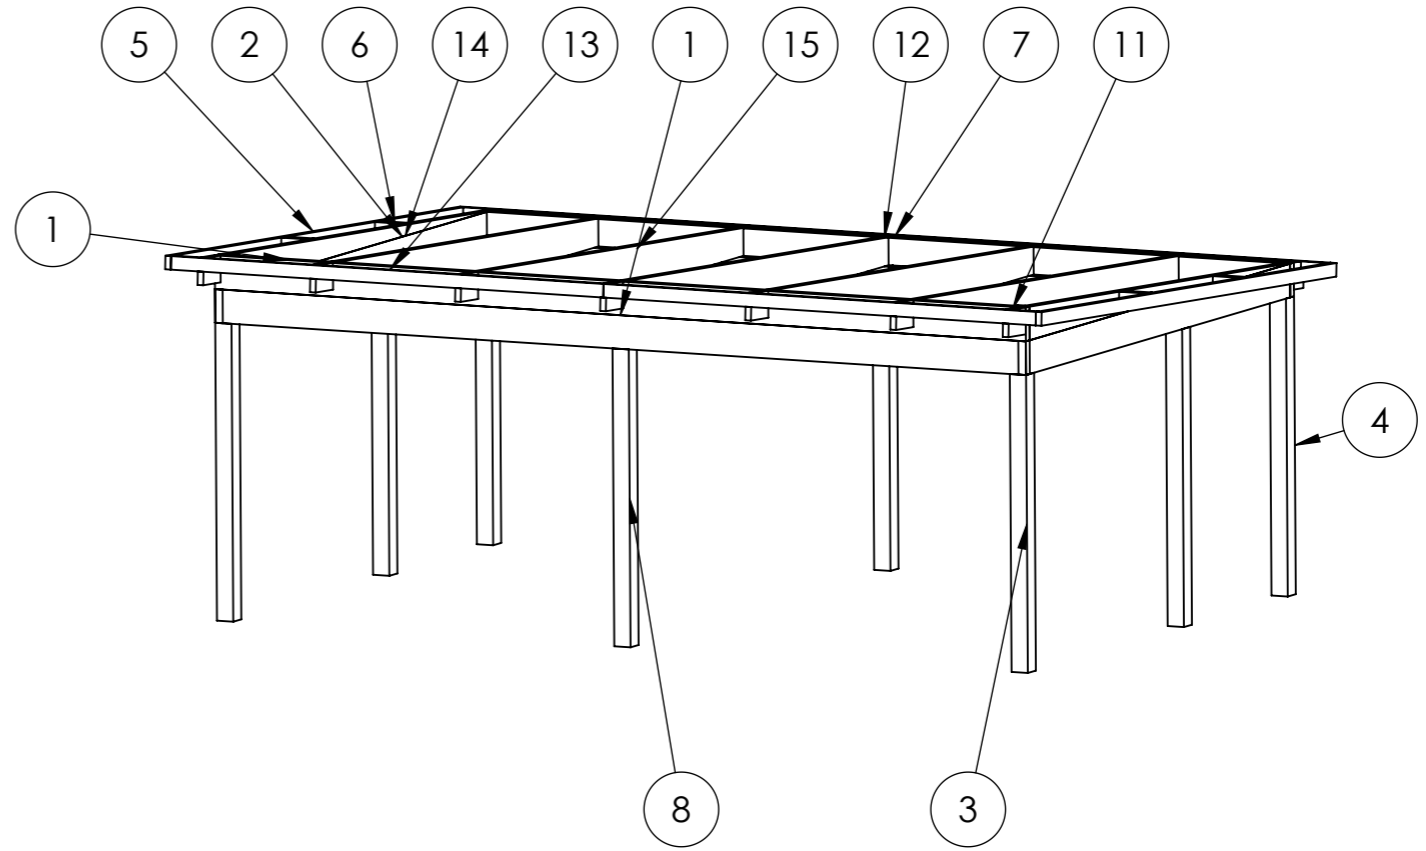

Nr.	Antal	Beskrivning	Kategori	Längd
1	3	225x56	Väggbalk	5980
2	2	225x56	Sidobalk	3944
3	2	120x120	Väggpelare	2435
4	2	120x120	Hörmpelare	2032
5	2	90x42	Gavelbalk	4406.458
6	4	90x42	Gavelstöd	199
7	7	180x42	Taktass	150
8	4	120x120	Mittpelare	2032
9	2	90x42	Breddsats	2210
10	2	90x42	Breddsats	1430
11	7	180x42	Taktassar topp	260.232
12	5	225x56	Takbalk	3904.844
13	4	90x42	Takfotbalk	3189
14	2	225x56	Täckt sida2	3944
15	4	90x42	Breddsats	2810

This drawing must not be copied, transmitted or disclosed to any third party.

HALLE	Material	
	Offertnr.	Färg
 A3	Ordernr.	Beredare Halle System
	Weight	Datum 2020-01-22
	Scale 1:50	Description
	Sheet 1/19	Fritid/Mertid Haverdal 24 m2 Snözon 2,5

Ritningen anger stommens höjd

Halle Isolux-taket bygger:		
10 mm	ca:	35 mm
16 mm	ca:	40 mm
32 mm	ca:	60 mm
55 mm	ca:	80 mm

HALLE

A3

Material	
Offertnr.	Färg
Ordernr.	Beredare Halle System
Weight	Datum 2020-01-22
Scale 1:50	Description
Sheet 2/19	Fritid/Mertid Haverdal 24 m2 Snözon 2,5

Material	
Offertnr.	Färg
Ordernr.	Beredare Halle System
Weight	Datum 2020-01-22
Scale 1:50	Description
Sheet 3/19	Fritid/Mertid Haverdal 24 m2 Snözon 2,5