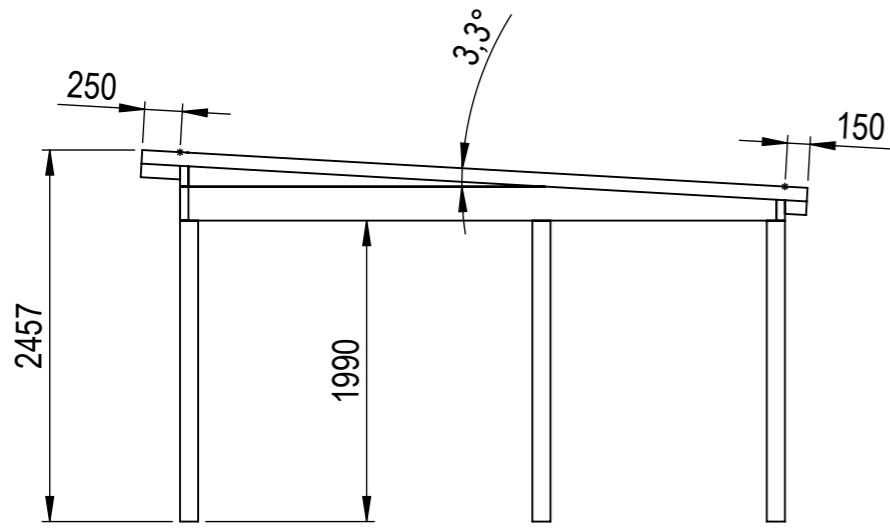

Nr.	Antal	Beskrivning	Kategori	Längd
1	3	225x56	Väggbalk	5980
2	2	225x56	Sidobalk	3944
3	2	120x120	Väggpelare	2435
4	2	120x120	Hörmpelare	2032
5	2	90x42	Gavelbalk	4406.458
6	4	90x42	Gavelstöd	199
7	7	180x42	Taktass	150
8	4	120x120	Mittpelare	2032
9	2	90x42	Breddsats	2210
10	2	90x42	Breddsats	1430
11	7	180x42	Taktassar topp	260.232
12	5	225x56	Takbalk	3904.844
13	4	90x42	Takfotbalk	3189
14	2	225x56	Täckt sida2	3944
15	4	90x42	Breddsats	2810

This drawing must not be copied, transmitted or disclosed to any third party.

HALLE	Material	
	Offertnr.	Färg
 A3	Ordernr.	Beredare Halle System
	Weight	Datum 2020-01-22
	Scale 1:50	Description
	Sheet 1/19	Fritid/Mertid Haverdal 24 m2 Snözon 2,5

Ritningen anger stommens höjd

Halle Isolux-taket bygger:		
10 mm	ca:	35 mm
16 mm	ca:	40 mm
32 mm	ca:	60 mm
55 mm	ca:	80 mm

HALLE

A3

Material	
Offertnr.	Färg
Ordernr.	Beredare Halle System
Weight	Datum 2020-01-22
Scale 1:50	Description
Sheet 2/19	Fritid/Mertid Haverdal 24 m2 Snözon 2,5

Material	
Offertnr.	Färg
Ordernr.	Beredare Halle System
Weight	Datum 2020-01-22
Scale 1:50	Description
Sheet 3/19	Fritid/Mertid Haverdal 24 m2 Snözon 2,5