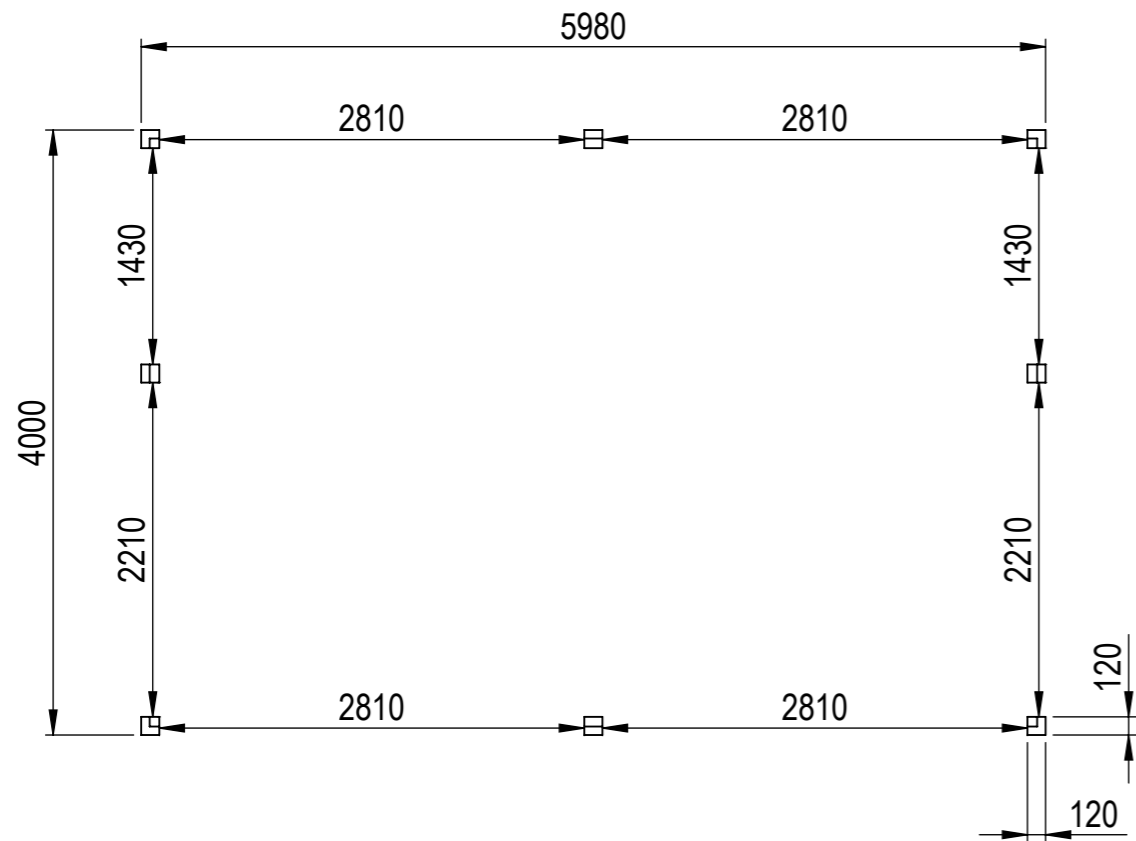

Nr.	Antal	Beskrivning	Kategori	Längd
1	3	225x56	Väggbalk	5980
2	2	225x56	Sidobalk	3944
3	2	120x120	Väggpelare	2435
4	2	120x120	Hörmpelare	2032
5	2	90x42	Gavelbalk	4406.458
6	4	90x42	Gavelstöd	199
7	7	180x42	Taktass	150
8	4	120x120	Mittpelare	2032
9	2	90x42	Breddsats	2210
10	2	90x42	Breddsats	1430
11	7	180x42	Taktassar topp	260.232
12	5	225x56	Takbalk	3904.844
13	4	90x42	Takfotbalk	3189
14	2	225x56	Täckt sida2	3944
15	4	90x42	Breddsats	2810

This drawing must not be copied, transmitted or disclosed to any third party.

HALLE	Material	
	Offertnr.	Färg
 A3	Ordernr.	Beredare Halle System
	Weight	Datum 2020-01-22
	Scale 1:50	Description
	Sheet 1/19	Fritid/Mertid Haverdal 24 m2 Snözon 2,5

Ritningen anger stommens höjd

Halle Isolux-taket bygger:		
10 mm	ca:	35 mm
16 mm	ca:	40 mm
32 mm	ca:	60 mm
55 mm	ca:	80 mm

HALLE

A3

Material	
Offertnr.	Färg
Ordernr.	Beredare Halle System
Weight	Datum 2020-01-22
Scale 1:50	Description
Sheet 2/19	Fritid/Mertid Haverdal 24 m2 Snözon 2,5

Material	
Offertnr.	Färg
Ordernr.	Beredare Halle System
Weight	Datum 2020-01-22
Scale 1:50	Description
Sheet 3/19	Fritid/Mertid Haverdal 24 m2 Snözon 2,5