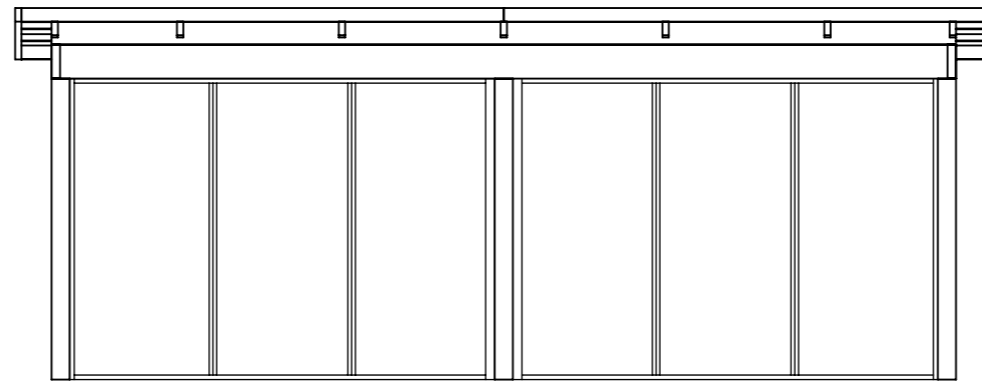

Höger sida

Front

Vänster sida

This drawing must not be copied, transmitted or disclosed to any third party.

HALLE

A3

Material	
Offertnr.	Färg
Ordernr.	Beredare Halle System
Weight	Datum 2020-01-22
Scale 1:50	Description
Sheet 3/19	Fritid/Mertid Haverdal 24 m2 Snözon 2,5