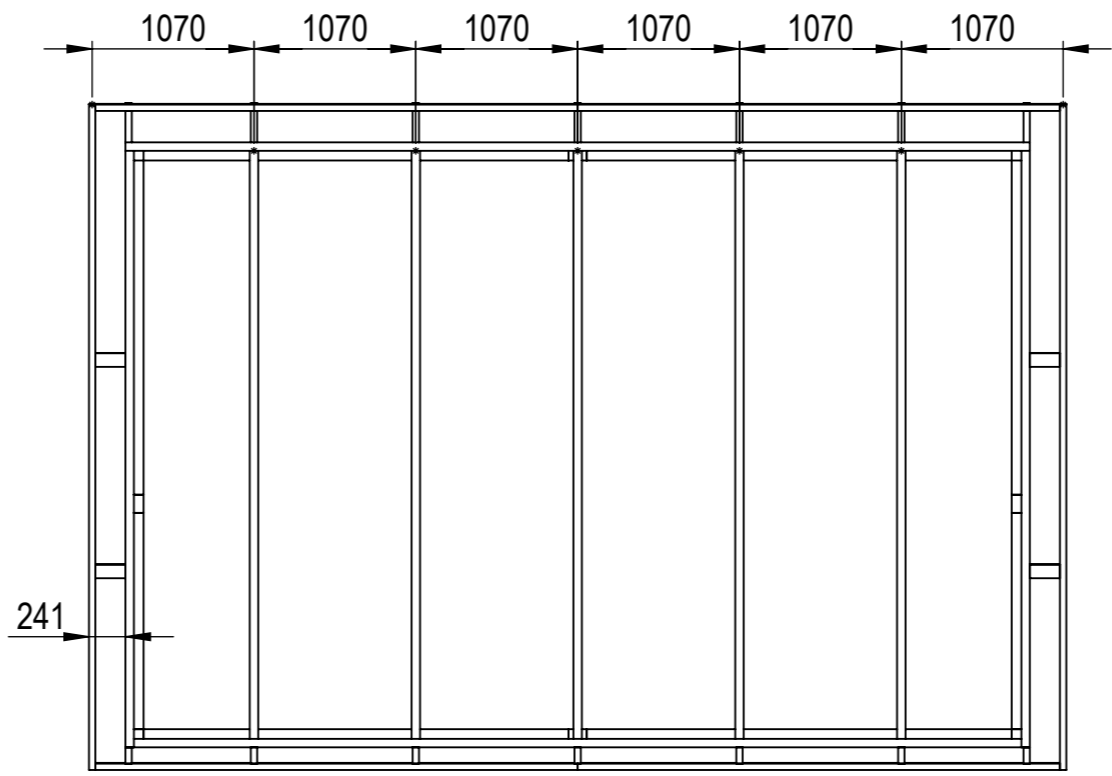

Nr.	Antal	Beskrivning	Kategori	Längd
1	3	225x56	Väggbalk	5980
2	2	225x56	Sidobalk	3944
3	2	120x120	Väggpelare	2435
4	2	120x120	Hörmpelare	2032
5	2	90x42	Gavelbalk	4406.458
6	4	90x42	Gavelstöd	199
7	7	180x42	Taktass	150
8	4	120x120	Mittpelare	2032
9	2	90x42	Breddsats	2210
10	2	90x42	Breddsats	1430
11	7	180x42	Taktassar topp	260.232
12	5	225x56	Takbalk	3904.844
13	4	90x42	Takfotbalk	3189
14	2	225x56	Täckt sida2	3944
15	4	90x42	Breddsats	2810

This drawing must not be copied, transmitted or disclosed to any third party.

HALLE	Material	
	Offertnr.	Färg
 A3	Ordernr.	Beredare Halle System
	Weight	Datum 2020-01-22
	Scale 1:50	Description
	Sheet 1/19	Fritid/Mertid Haverdal 24 m2 Snözon 2,5

Ritningen anger stommens höjd

Halle Isolux-taket bygger:		
10 mm	ca:	35 mm
16 mm	ca:	40 mm
32 mm	ca:	60 mm
55 mm	ca:	80 mm

HALLE

A3

Material	
Offertnr.	Färg
Ordernr.	Beredare Halle System
Weight	Datum 2020-01-22
Scale 1:50	Description
Sheet 2/19	Fritid/Mertid Haverdal 24 m2 Snözon 2,5

Material	
Offertnr.	Färg
Ordernr.	Beredare Halle System
Weight	Datum 2020-01-22
Scale 1:50	Description
Sheet 3/19	Fritid/Mertid Haverdal 24 m2 Snözon 2,5